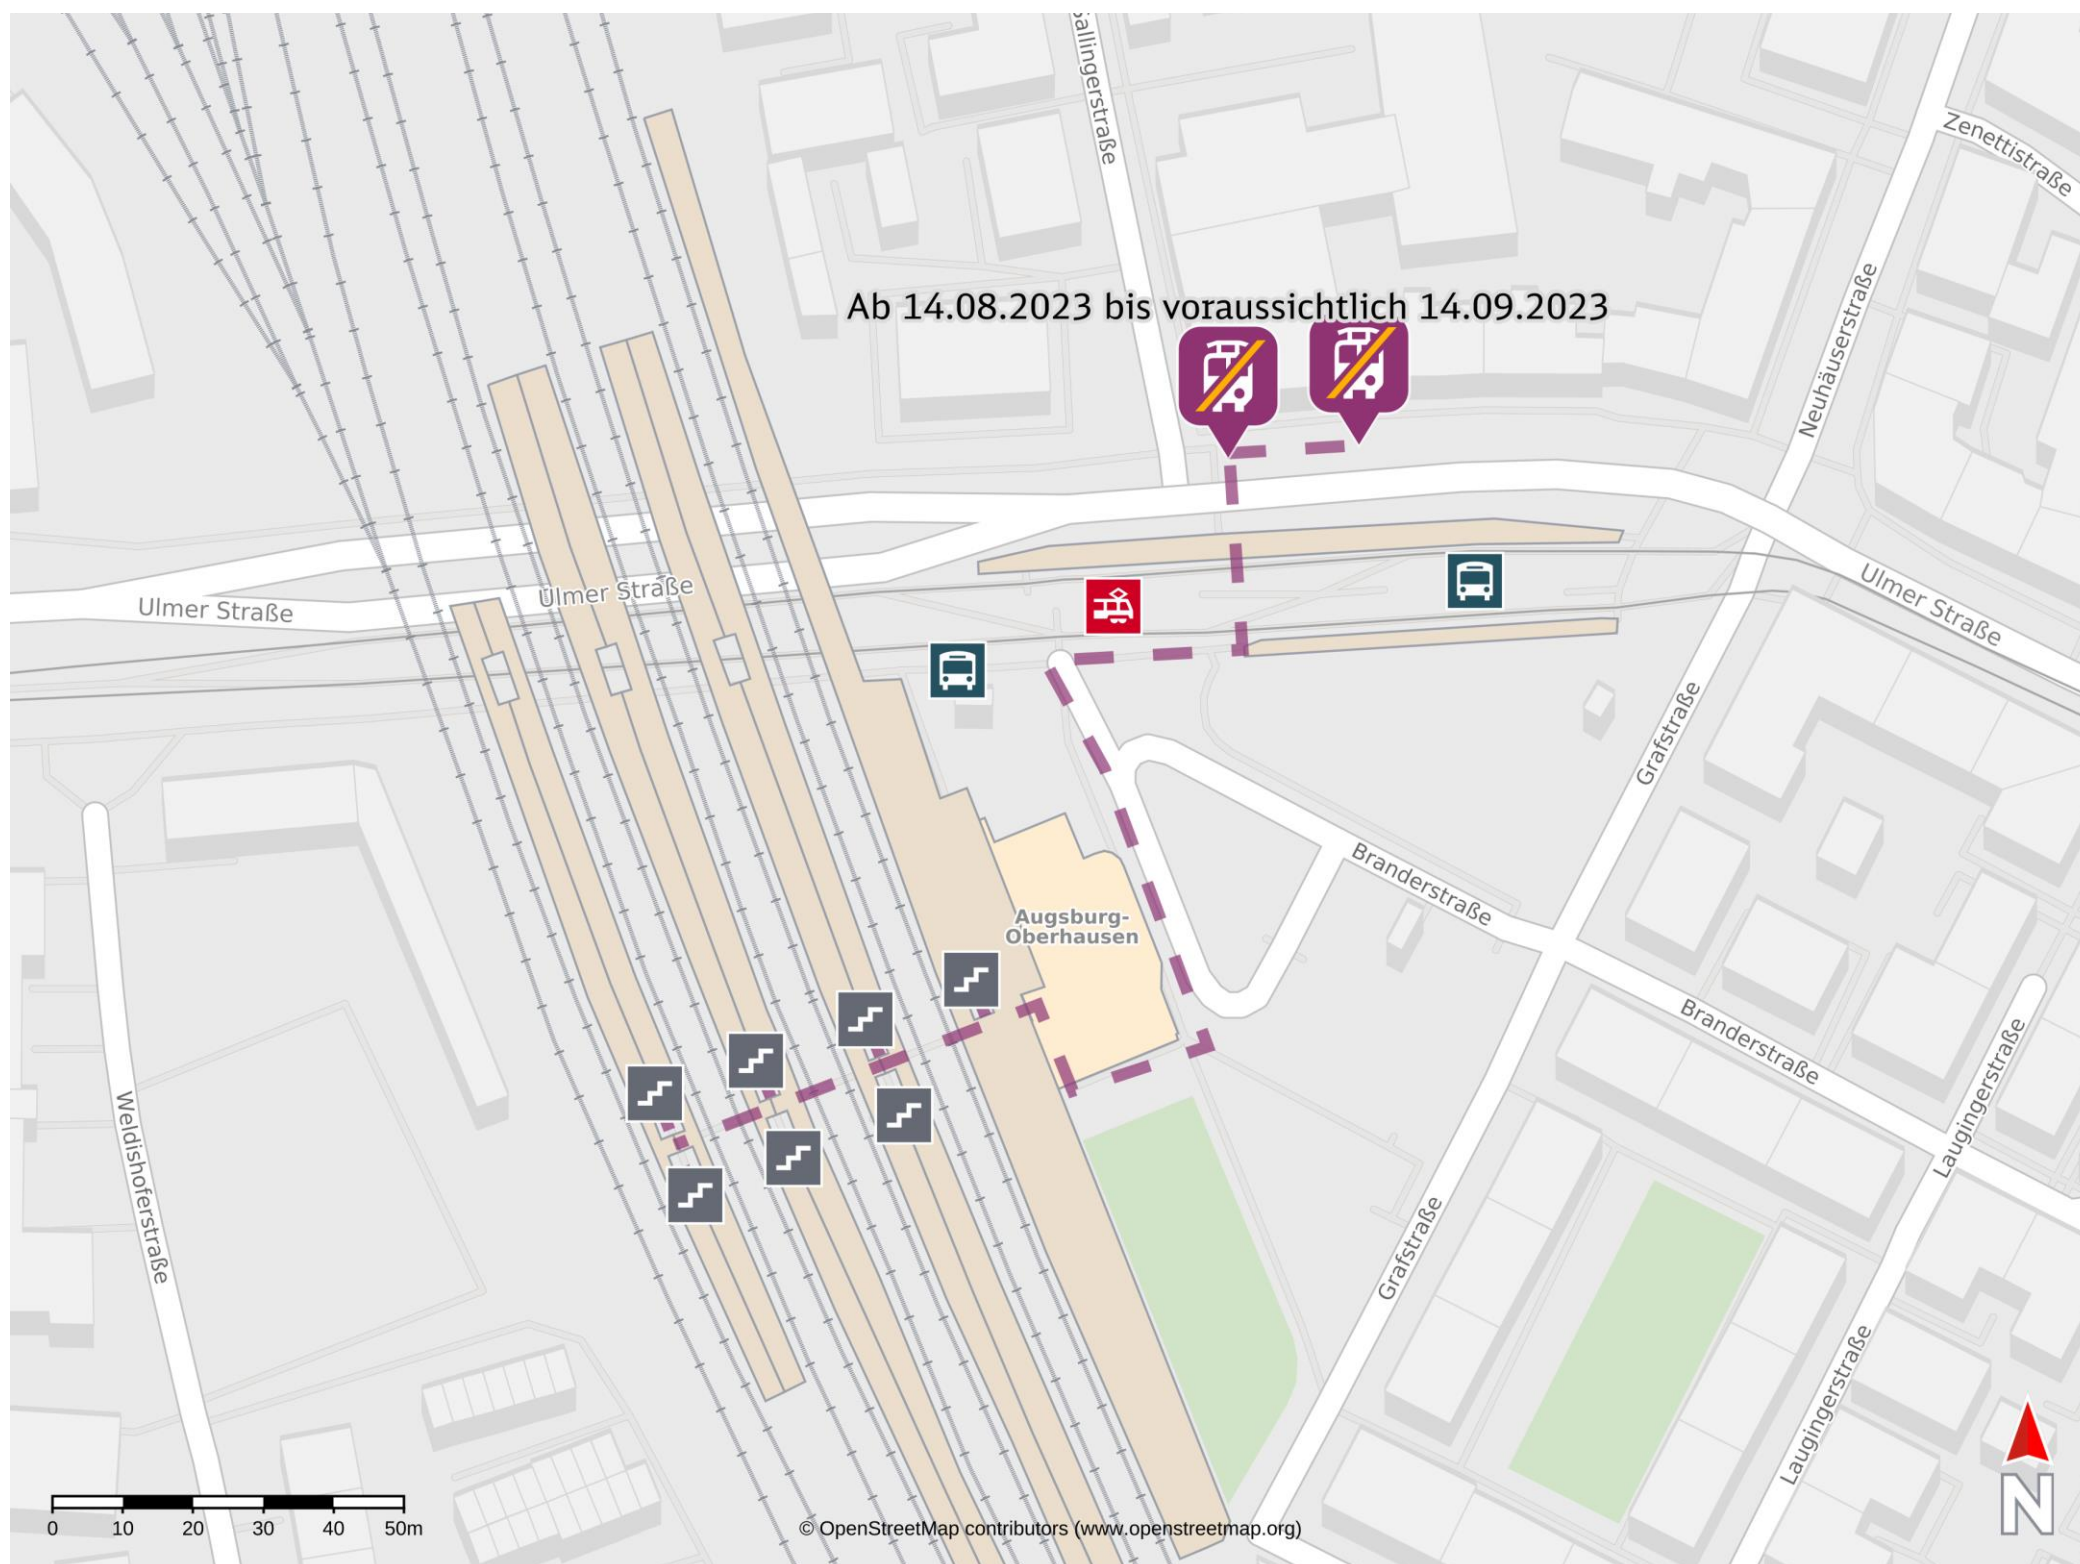

# Umgebungsplan

## Augsburg-Oberhausen

### Wegbeschreibung Schienenersatzverkehr \*

Verlassen Sie den Bahnsteig durch die Unterführung und begeben Sie sich vor das Bahnhofsgebäude. Die Ersatzhaltestellen in Richtung Augsburg Hbf und in Richtung Ulm/Donauwörth befinden sich an der Kreuzung Ulmer Straße/Sallingerstraße gegenüber der Tramhaltestelle.