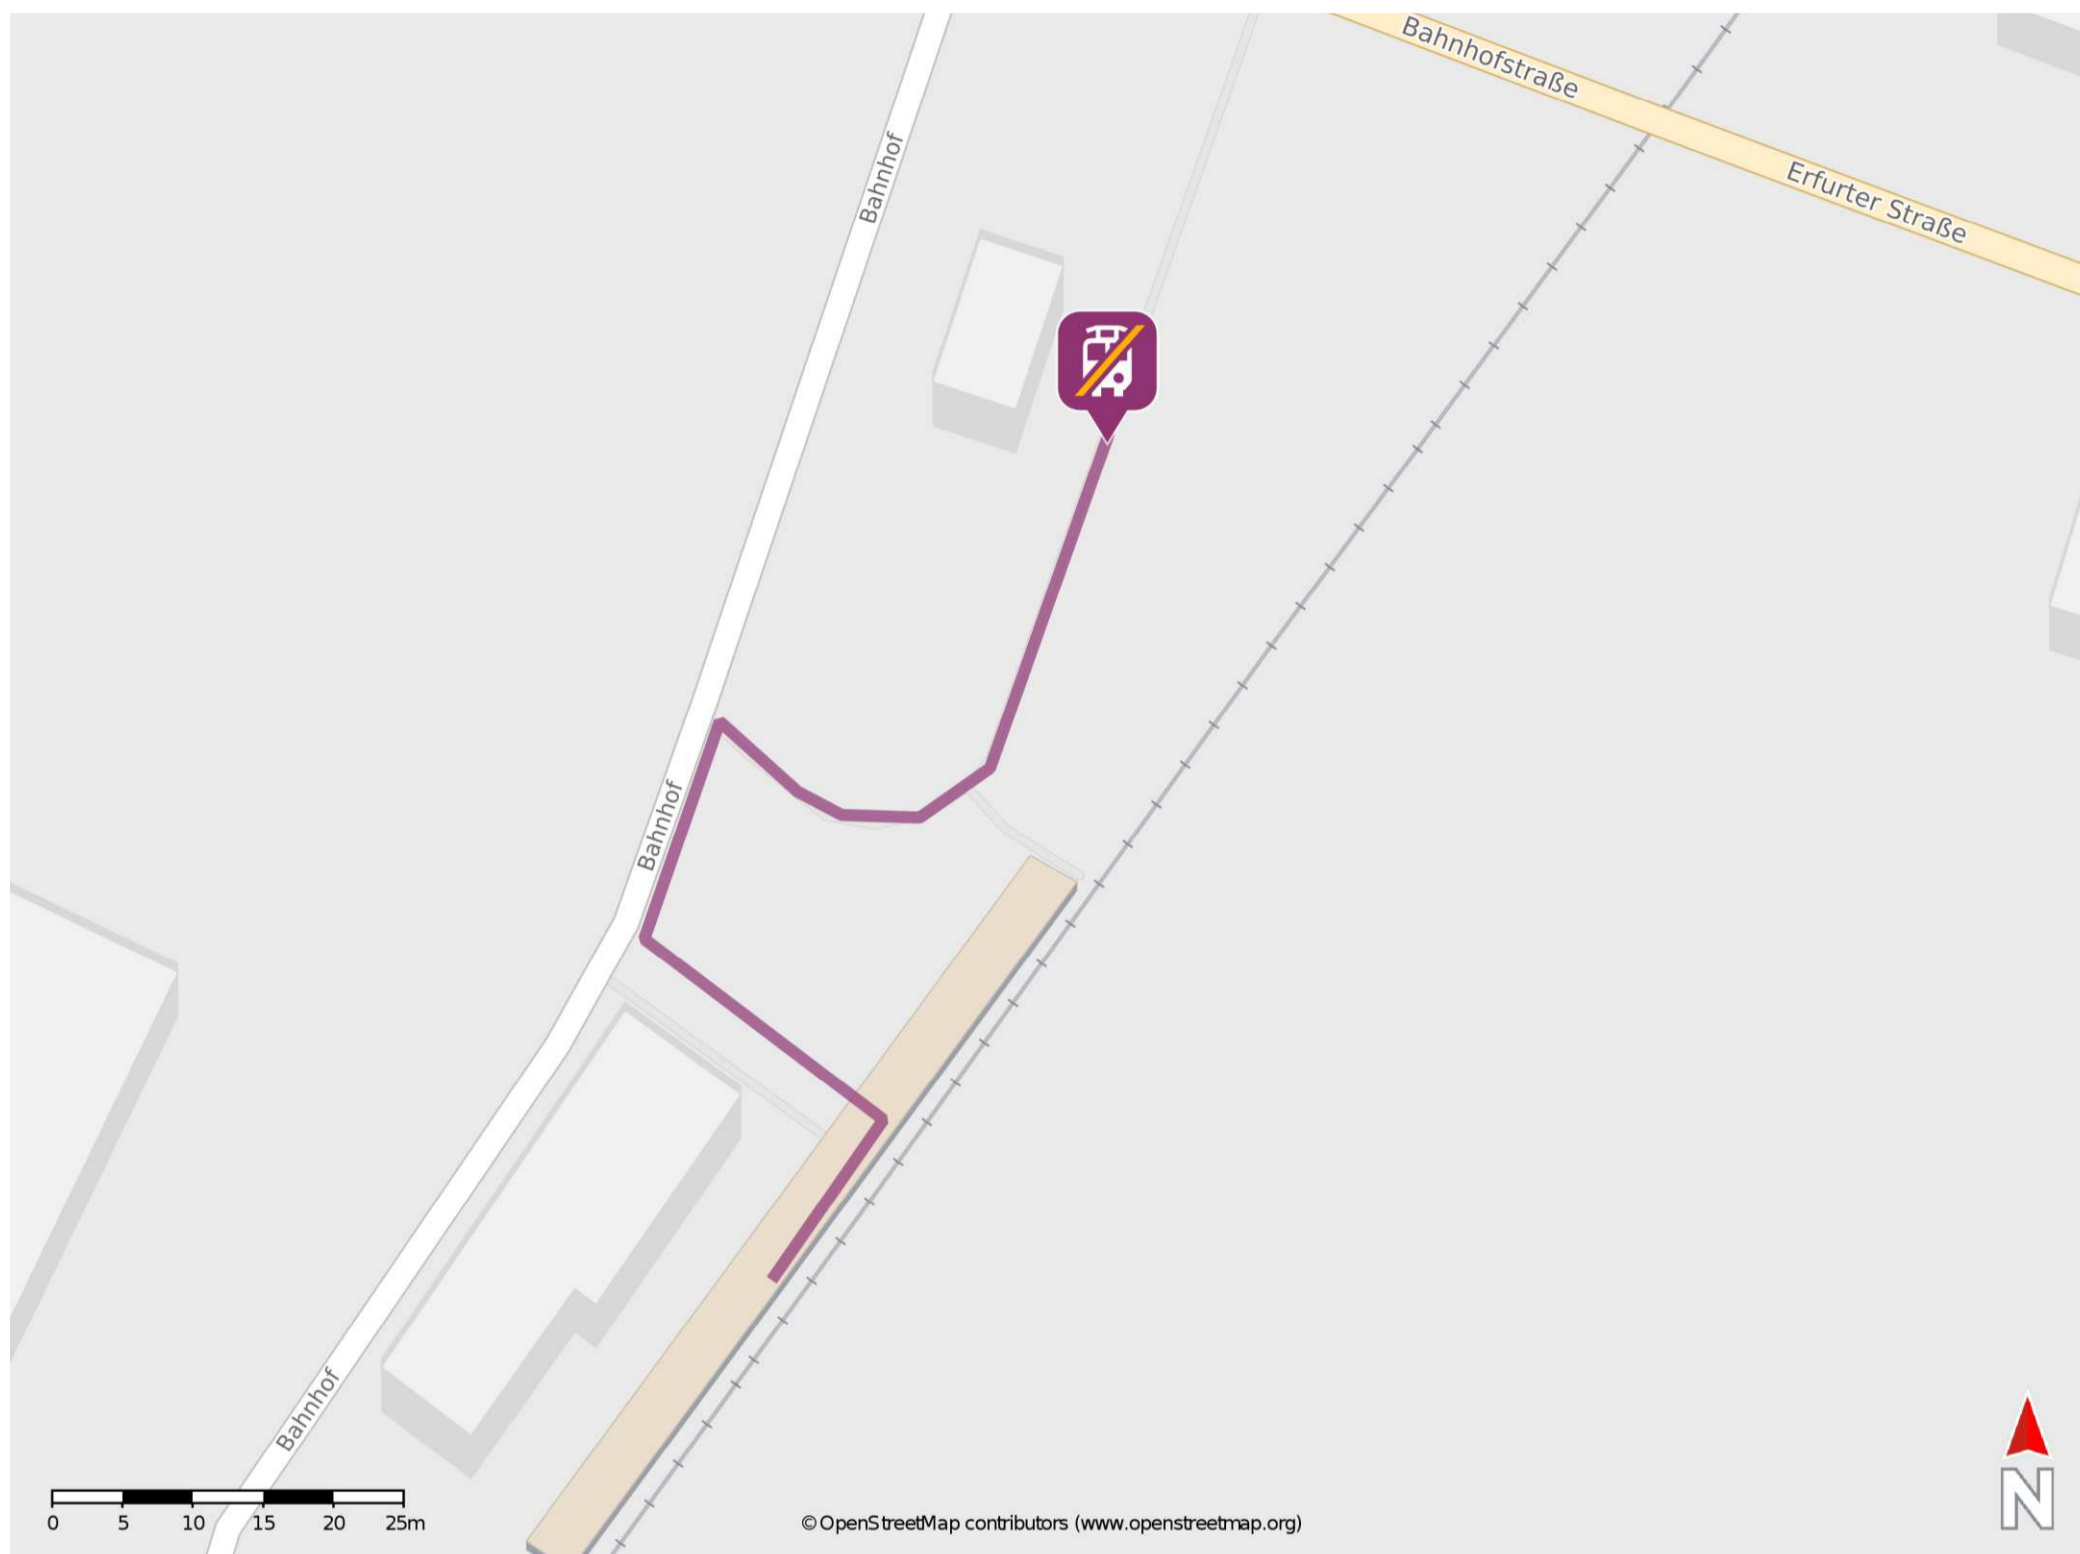

## Gräfentonna

### Wegbeschreibung Schienenersatzverkehr \*

Verlassen Sie den Bahnsteig und begeben Sie sich an die Straße Bahnhof. Biegen Sie nach rechts ab und begeben Sie sich an den Bahnhofsvorplatz. Die Ersatzhaltestelle befindet sich in unmittelbarer Nähe zum Bahnhof.

\* Fahrradmitnahme im Schienenersatzverkehr nur begrenzt möglich.  
Im QR Code sind die Koordinaten der Ersatzhaltestelle hinterlegt.

— barrierefrei  
— nicht barrierefrei