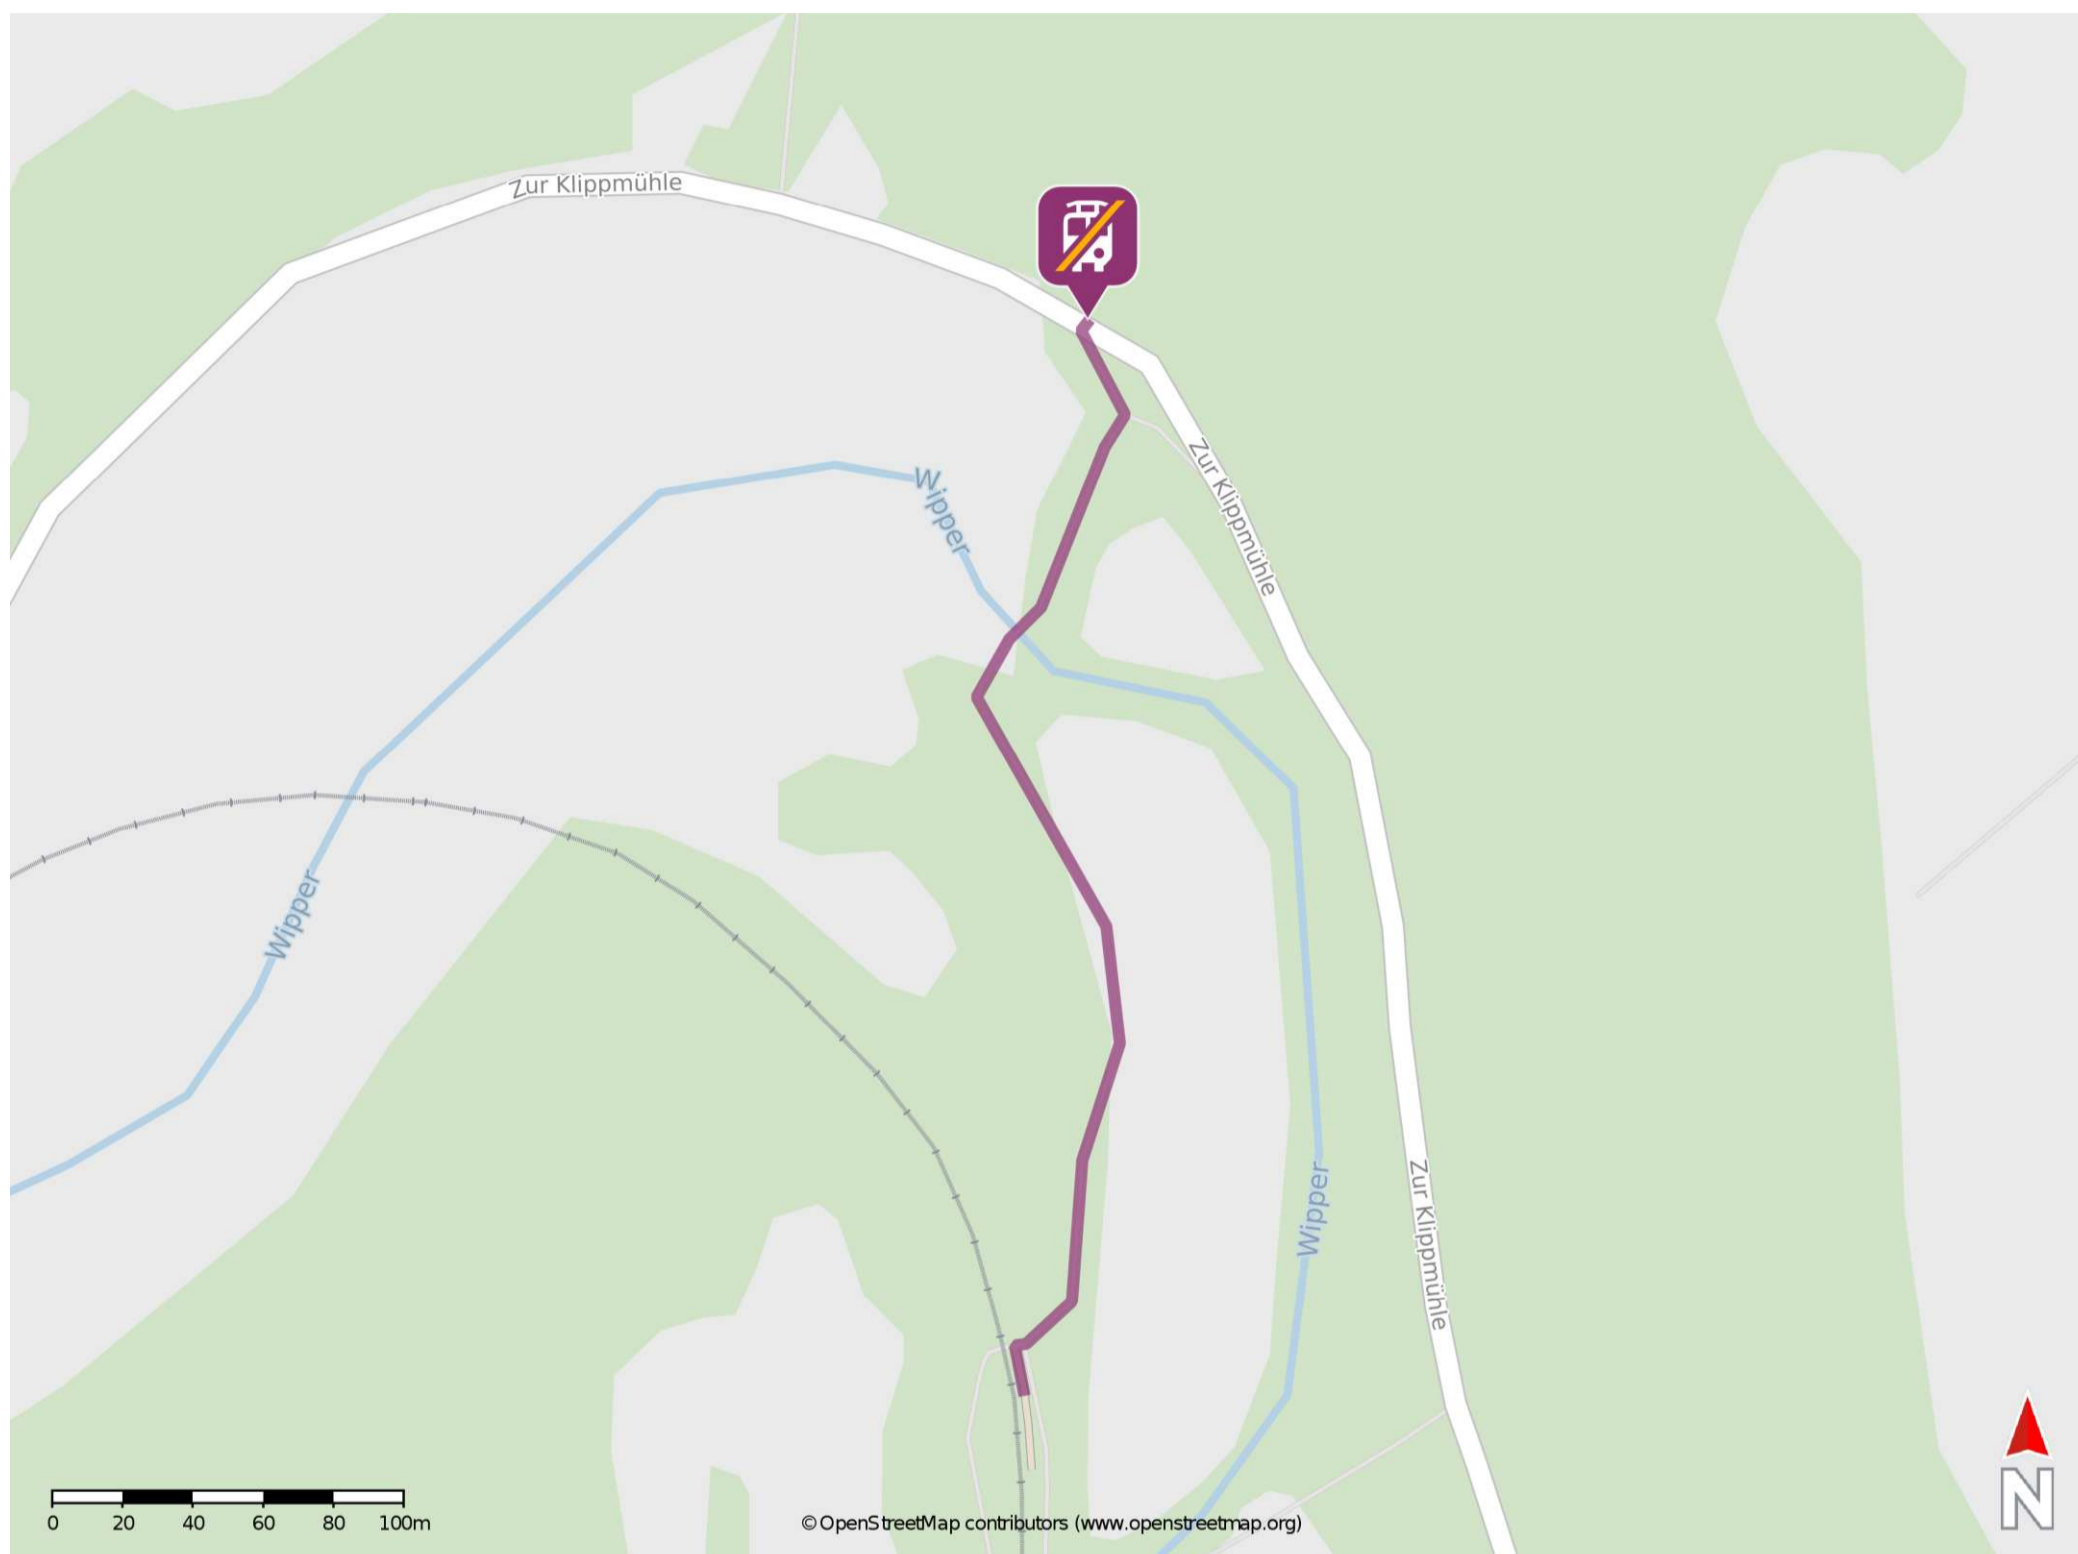

Gräfenstuhl-Klippmühle

Wegbeschreibung Schienenersatzverkehr *

Verlassen Sie den Bahnsteig und begeben Sie sich an den Fußweg. Orientieren Sie sich nach links und folgen Sie dem Fußweg ca. 424 m bis Zur Klippmühle. Die Ersatzhaltestelle befindet sich an der Haltestelle auf der Straße Zum Klippmühle.

* Fahrradmitnahme im Schienenersatzverkehr nur begrenzt möglich.
Im QR Code sind die Koordinaten der Ersatzhaltestelle hinterlegt.

— barrierefrei
— nicht barrierefrei