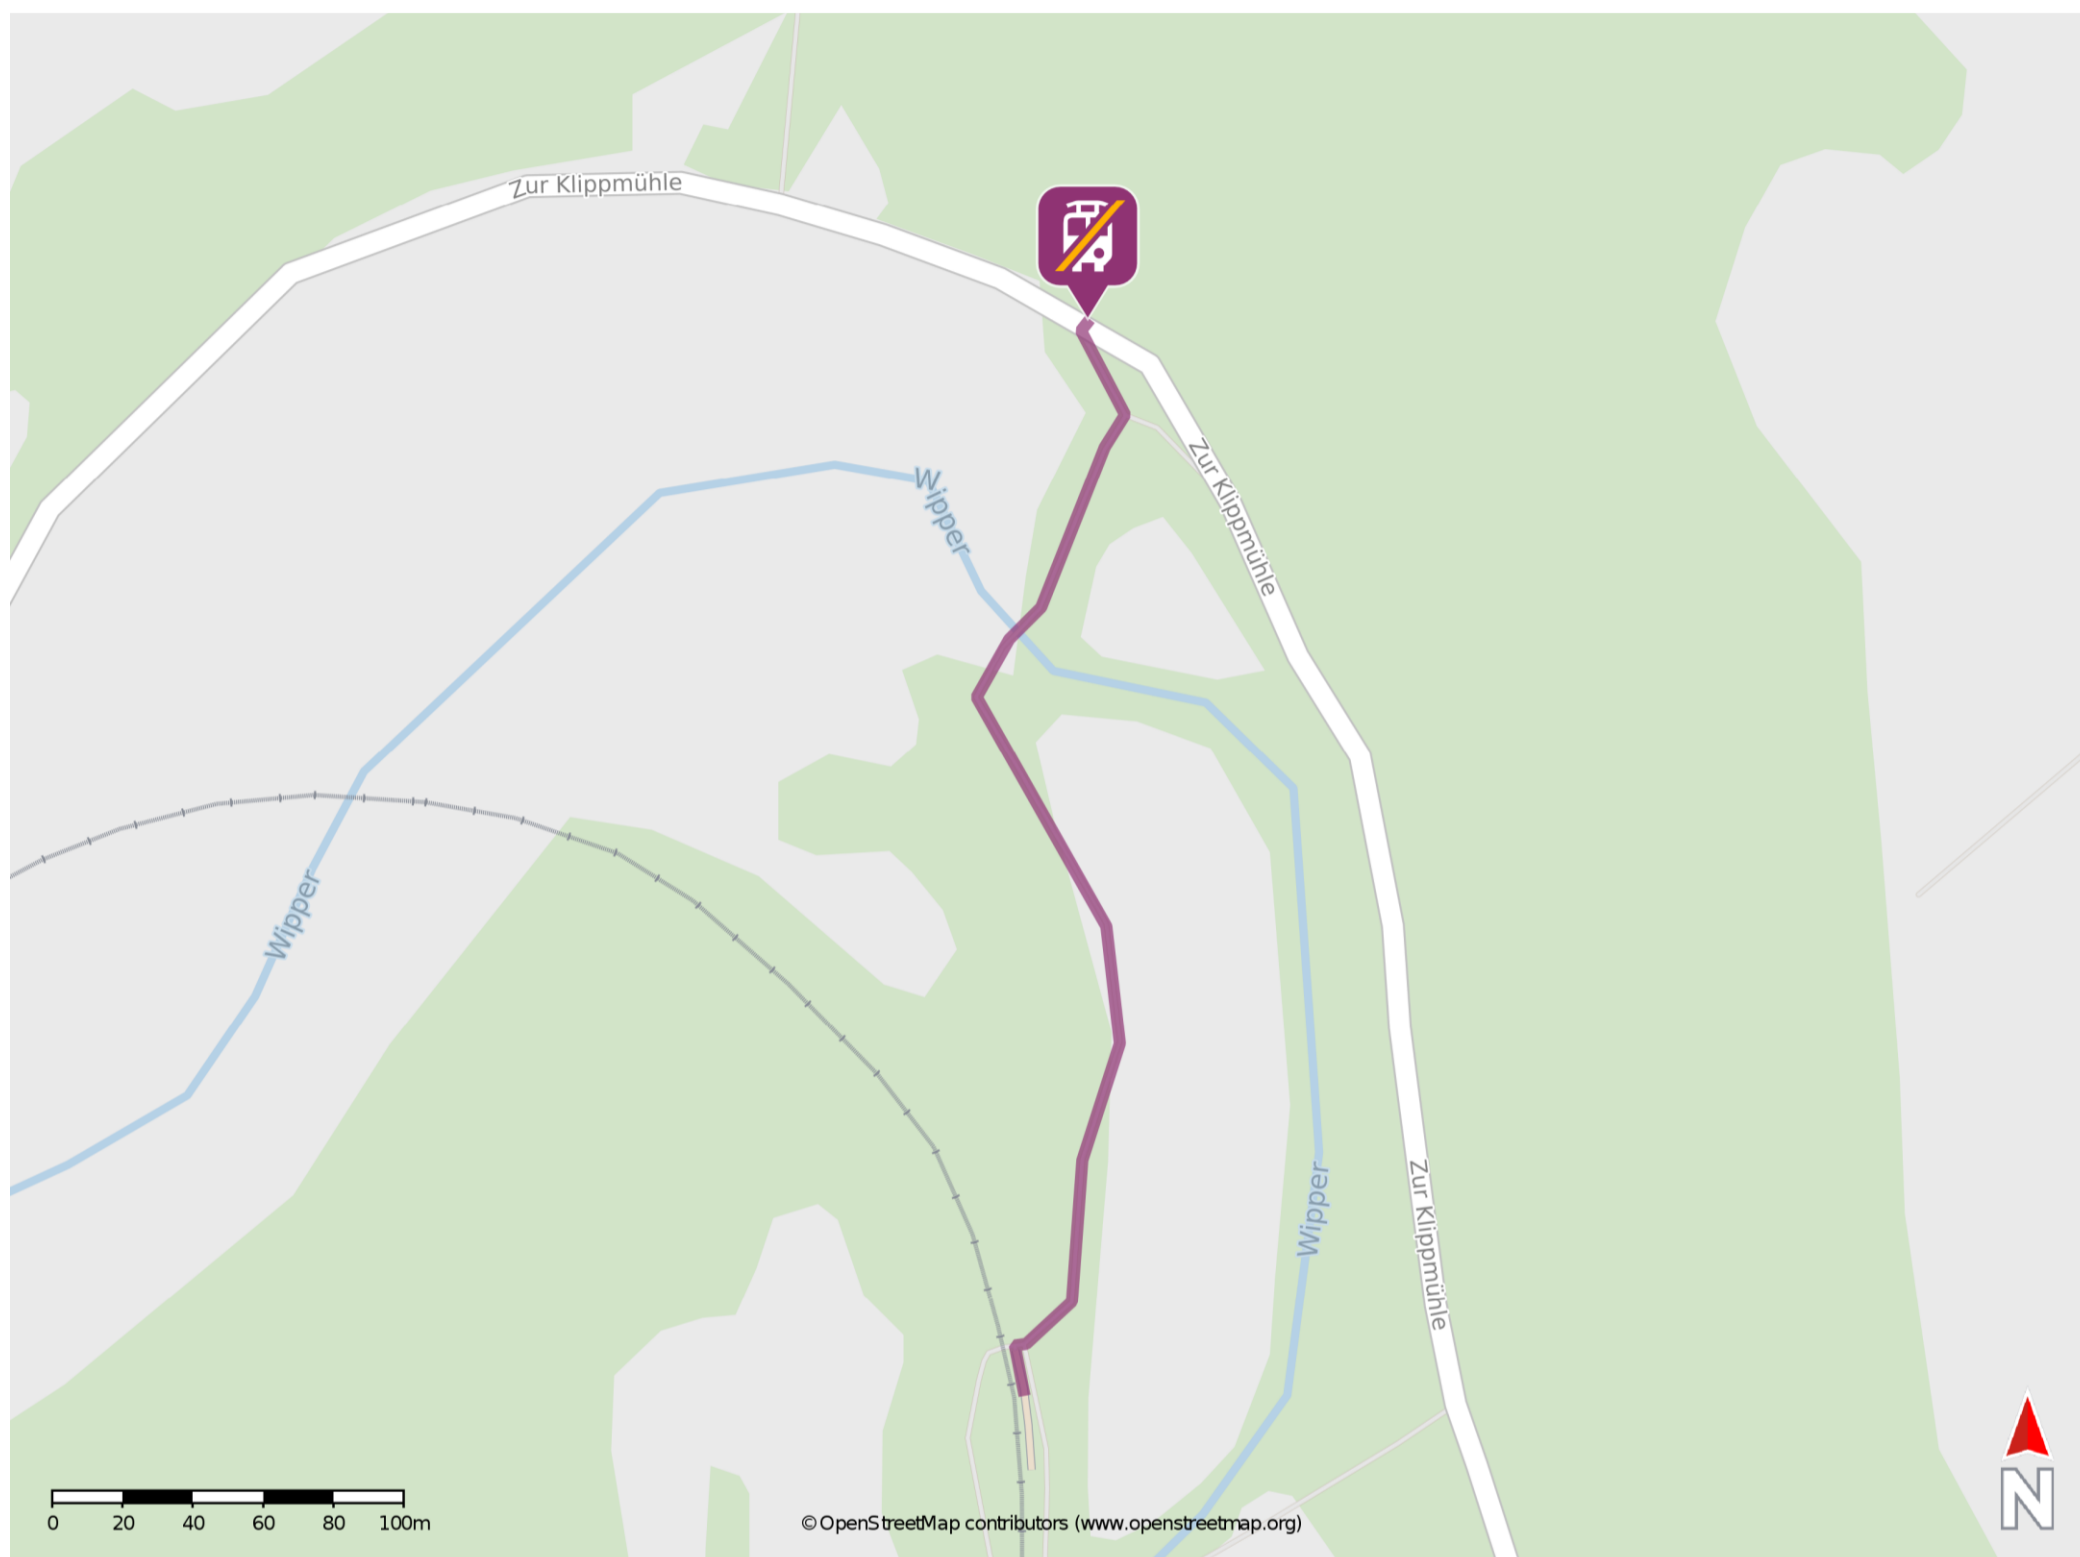

Gräfenstuhl-Klippmühle

Wegbeschreibung Schienenersatzverkehr *

Verlassen Sie den Bahnsteig und begeben Sie sich an den Fußweg. Orientieren Sie sich nach links und folgen Sie dem Fußweg ca. 424 m bis Zur Klippmühle. Die Ersatzhaltestelle befindet sich an der Haltestelle auf der Straße Zum Klippmühle.

* Fahrradmitnahme im Schienenersatzverkehr nur begrenzt möglich.
Im QR Code sind die Koordinaten der Ersatzhaltestelle hinterlegt.

— barrierefrei
- - nicht barrierefrei