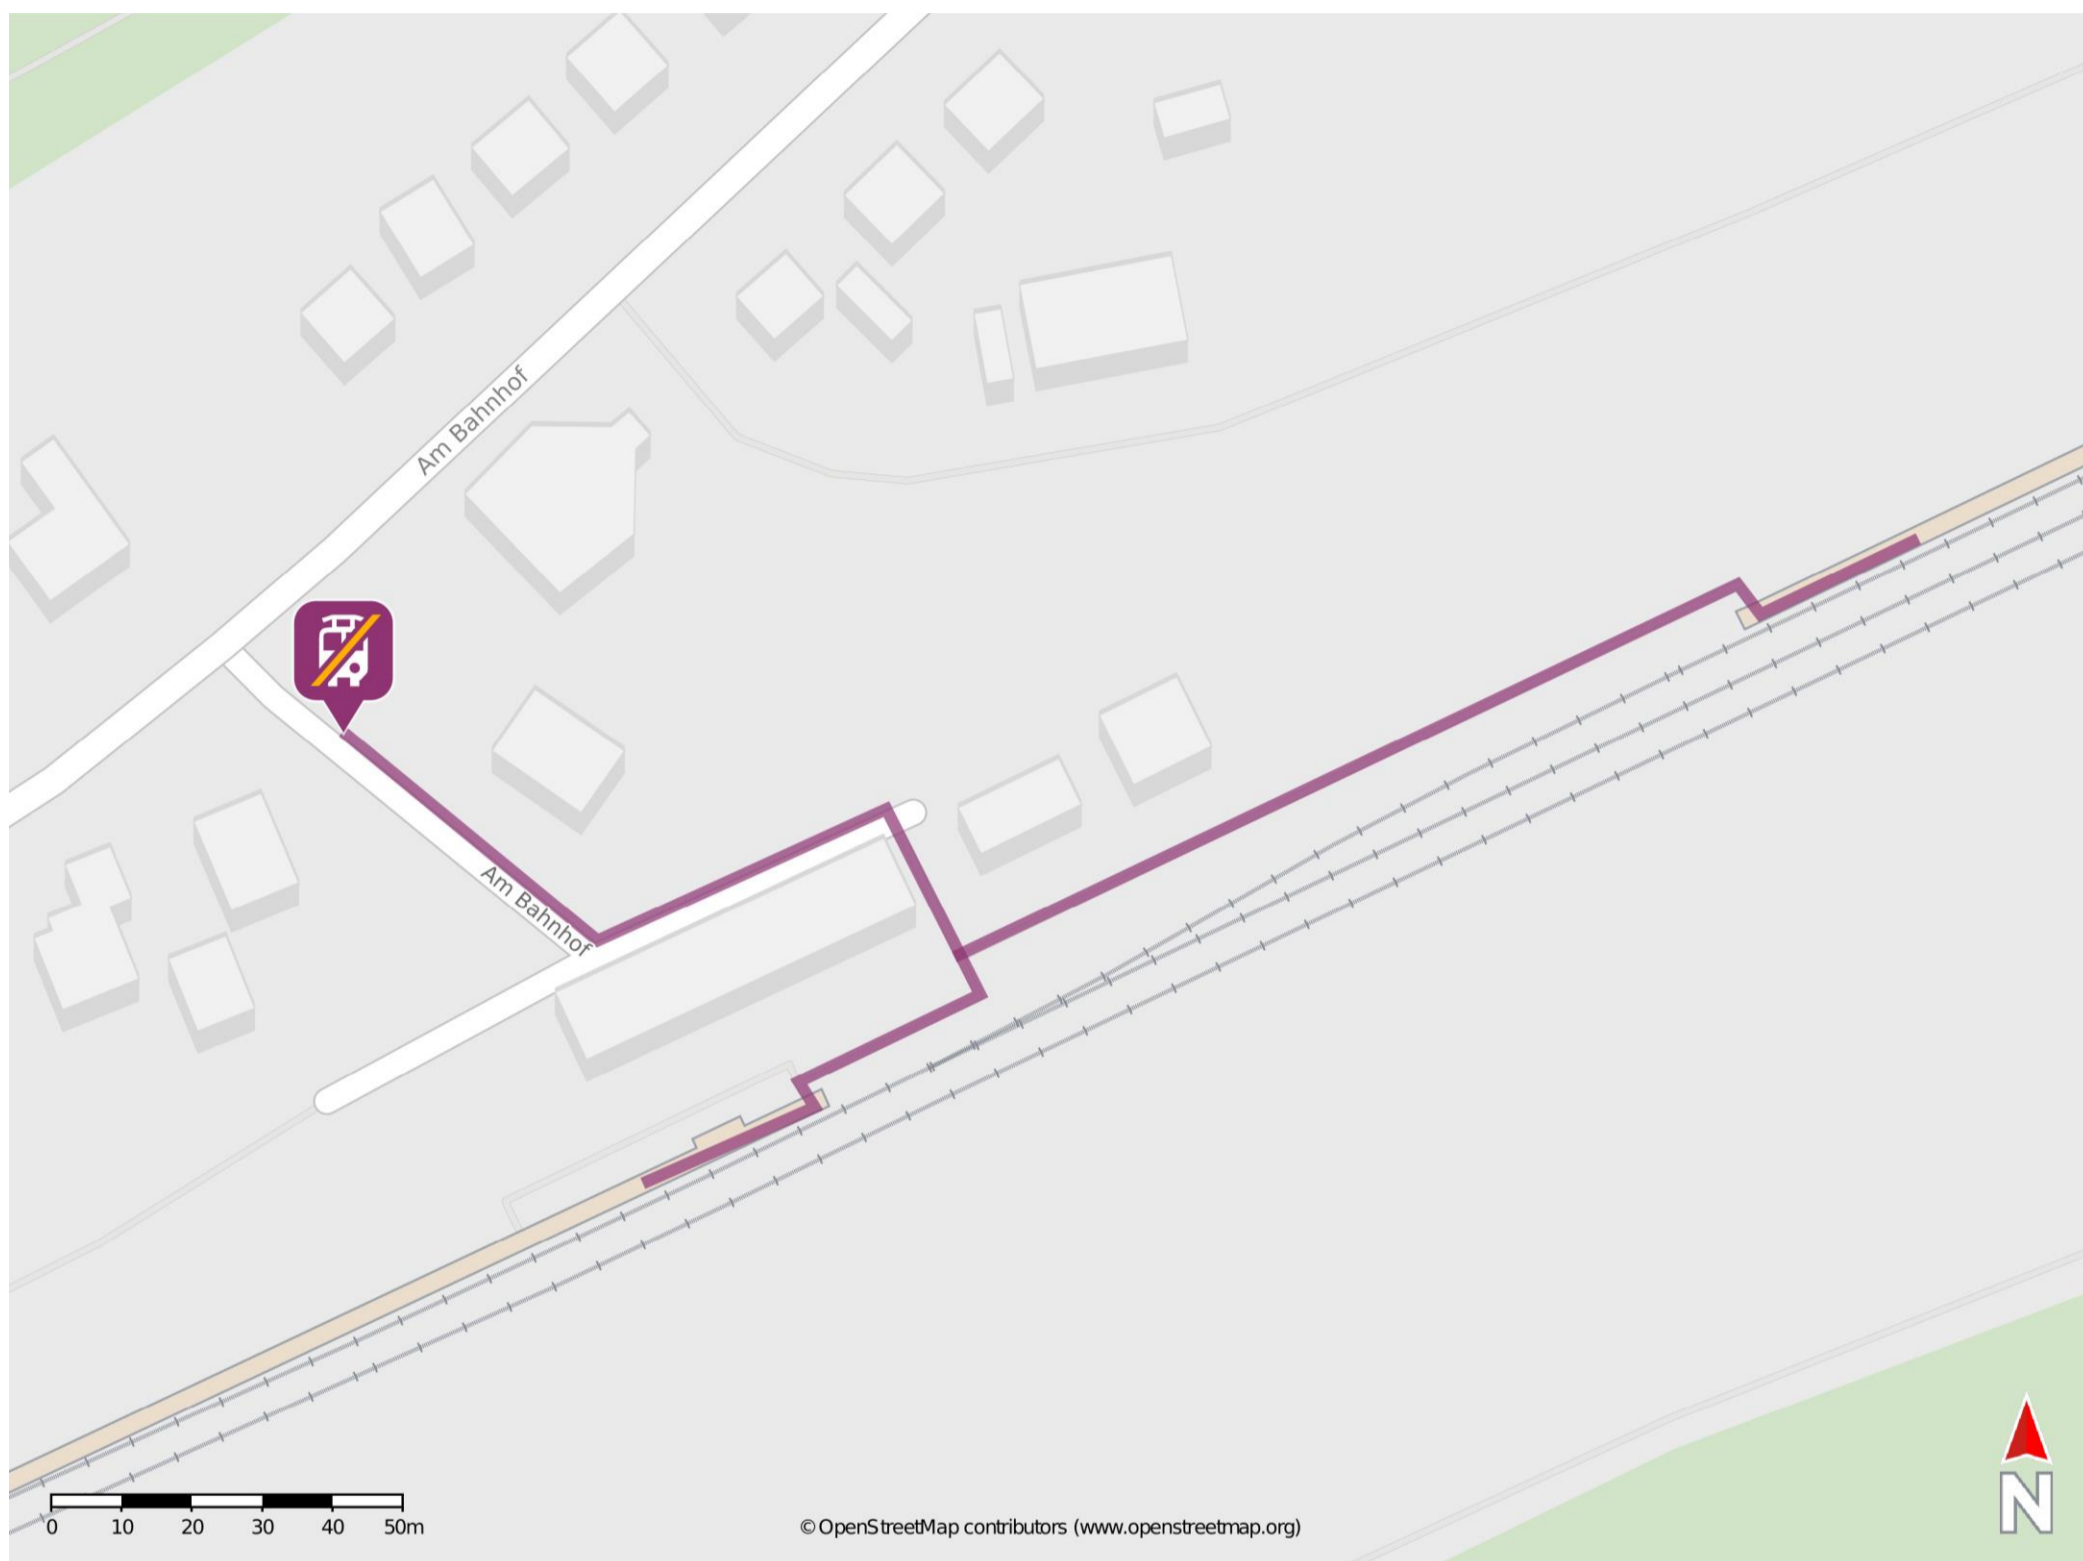

Umgebungsplan

Gräfenroda

Wegbeschreibung Schienenersatzverkehr *

Verlassen Sie den Bahnsteig und begeben Sie sich an die Straße Am Bahnhof. Folgen Sie dem Straßenverlauf bis zur Ersatzhaltestelle.

*Fahrradmitnahme im Schienenersatzverkehr nur begrenzt, teilweise gar nicht möglich. Bitte informieren Sie sich bei dem von Ihnen genutzten Eisenbahnverkehrsunternehmen. Im QR Code sind die Koordinaten der Ersatzhaltestelle hinterlegt.

— barrierefrei
- - - nicht barrierefrei