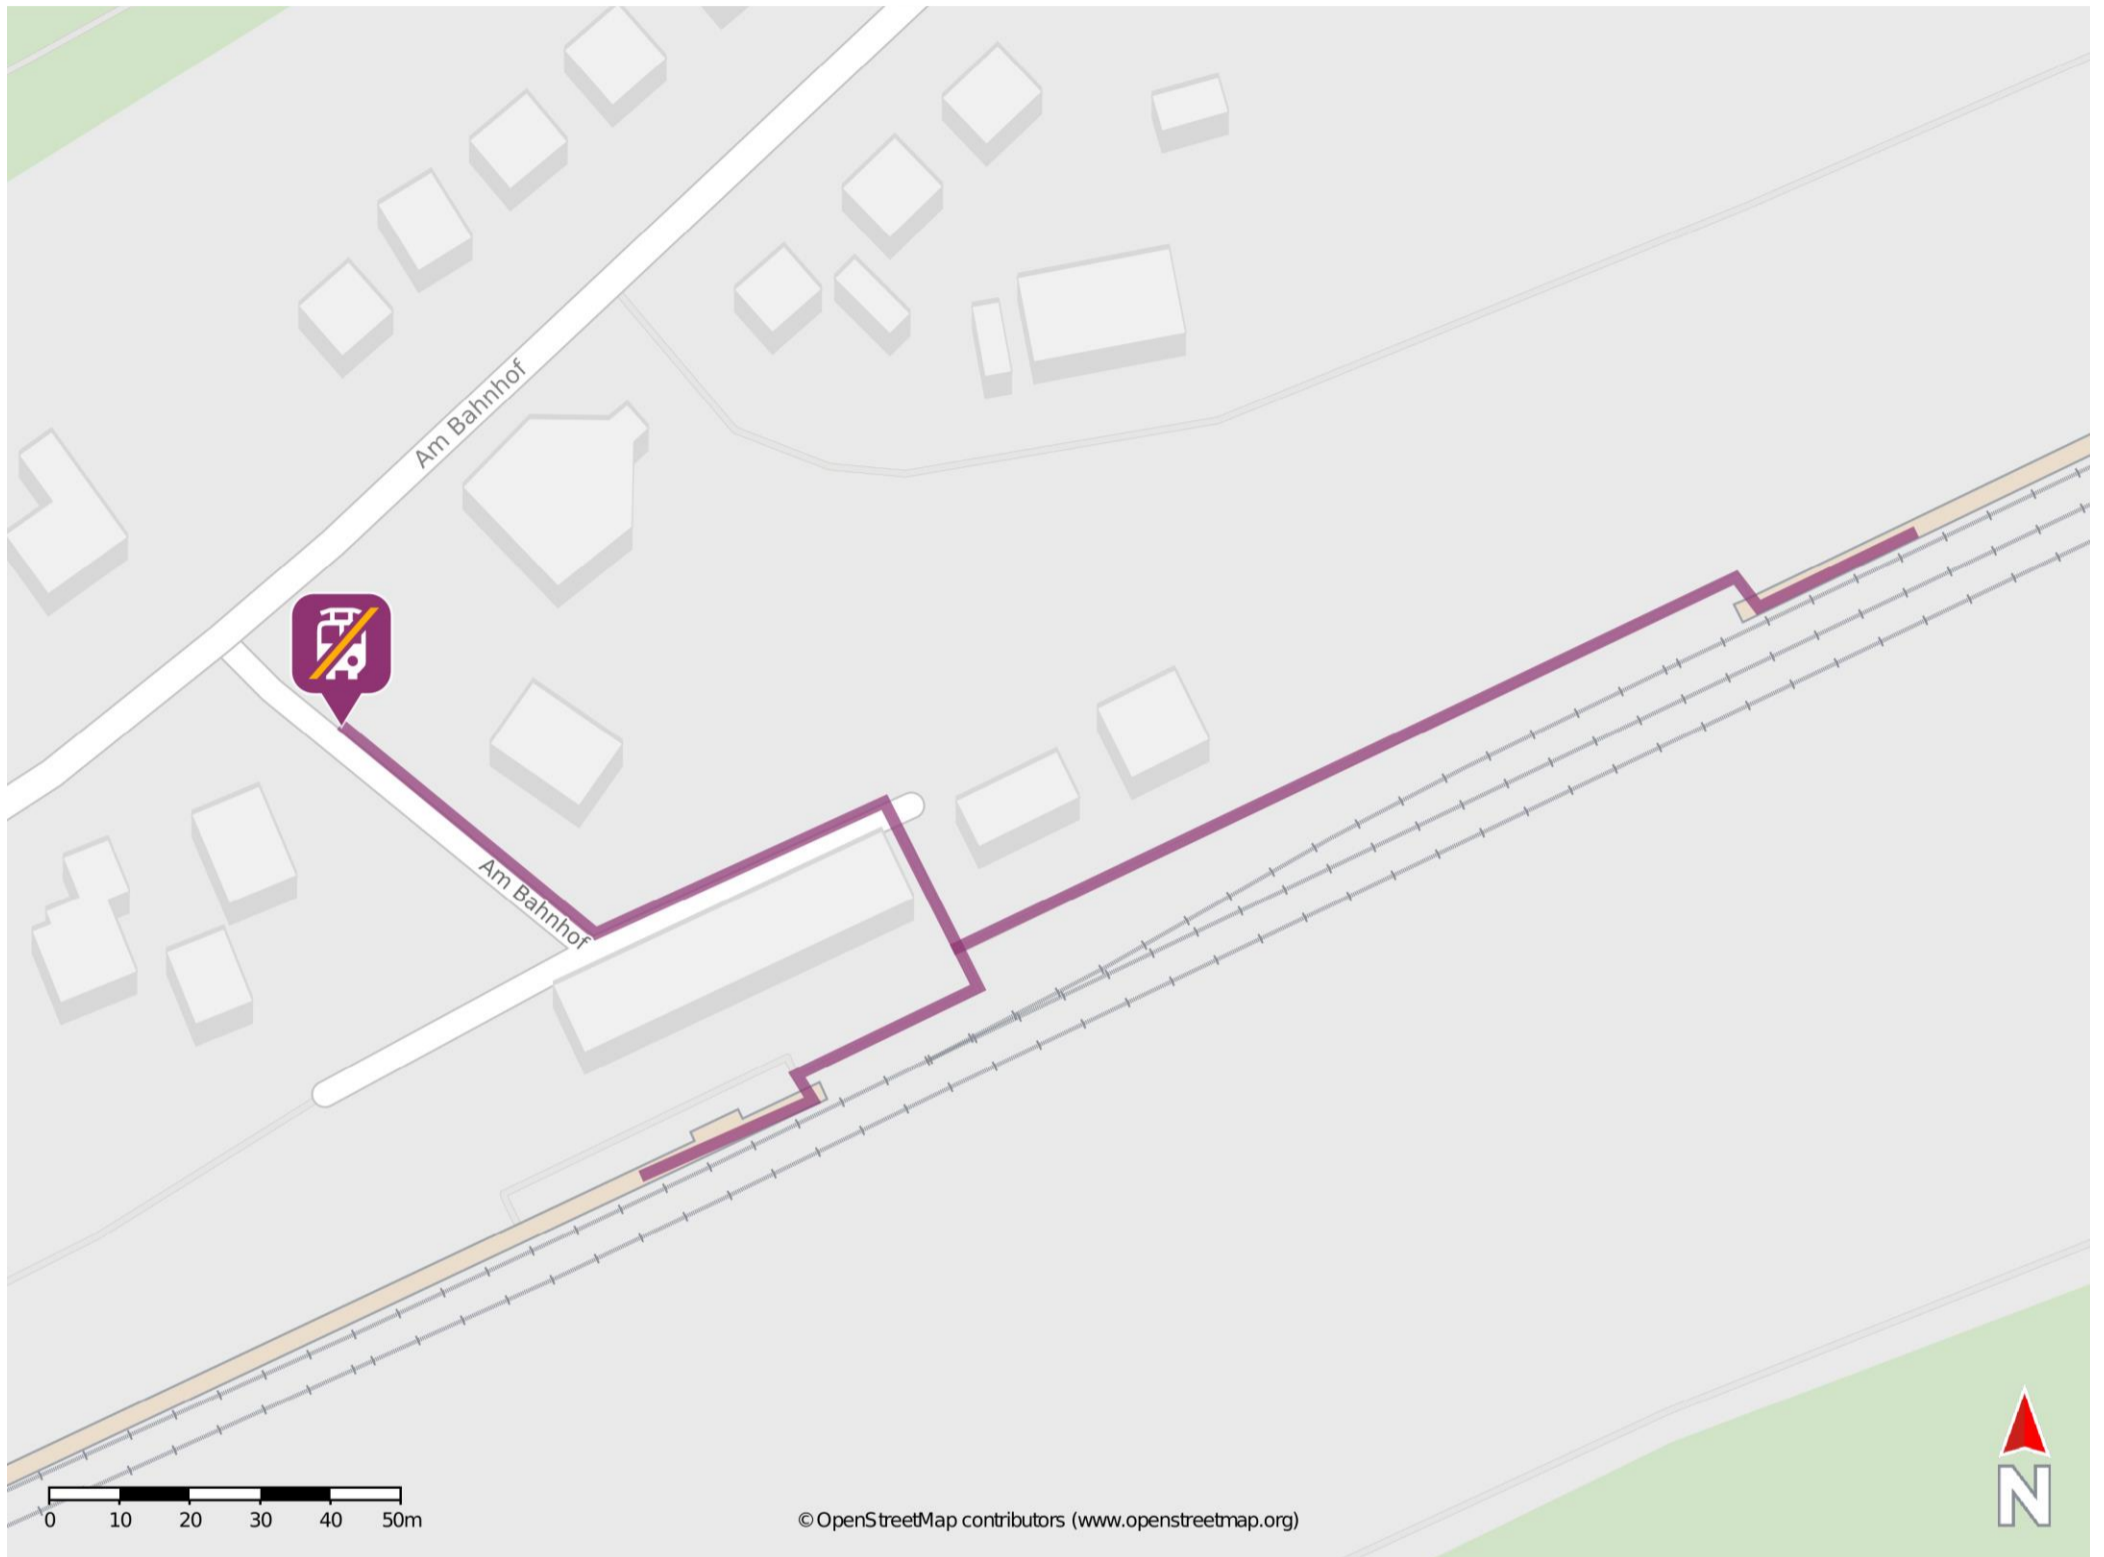

Umgebungsplan

Gräfenroda

Wegbeschreibung Schienenersatzverkehr *

Verlassen Sie den Bahnsteig und begeben Sie sich an die Straße Am Bahnhof. Folgen Sie dem Straßenverlauf bis zur Ersatzhaltestelle.

*Fahrradmitnahme im Schienenersatzverkehr nur begrenzt, teilweise gar nicht möglich. Bitte informieren Sie sich bei dem von Ihnen genutzten Eisenbahnverkehrsunternehmen. Im QR Code sind die Koordinaten der Ersatzhaltestelle hinterlegt.

— barrierefrei
- - - nicht barrierefrei