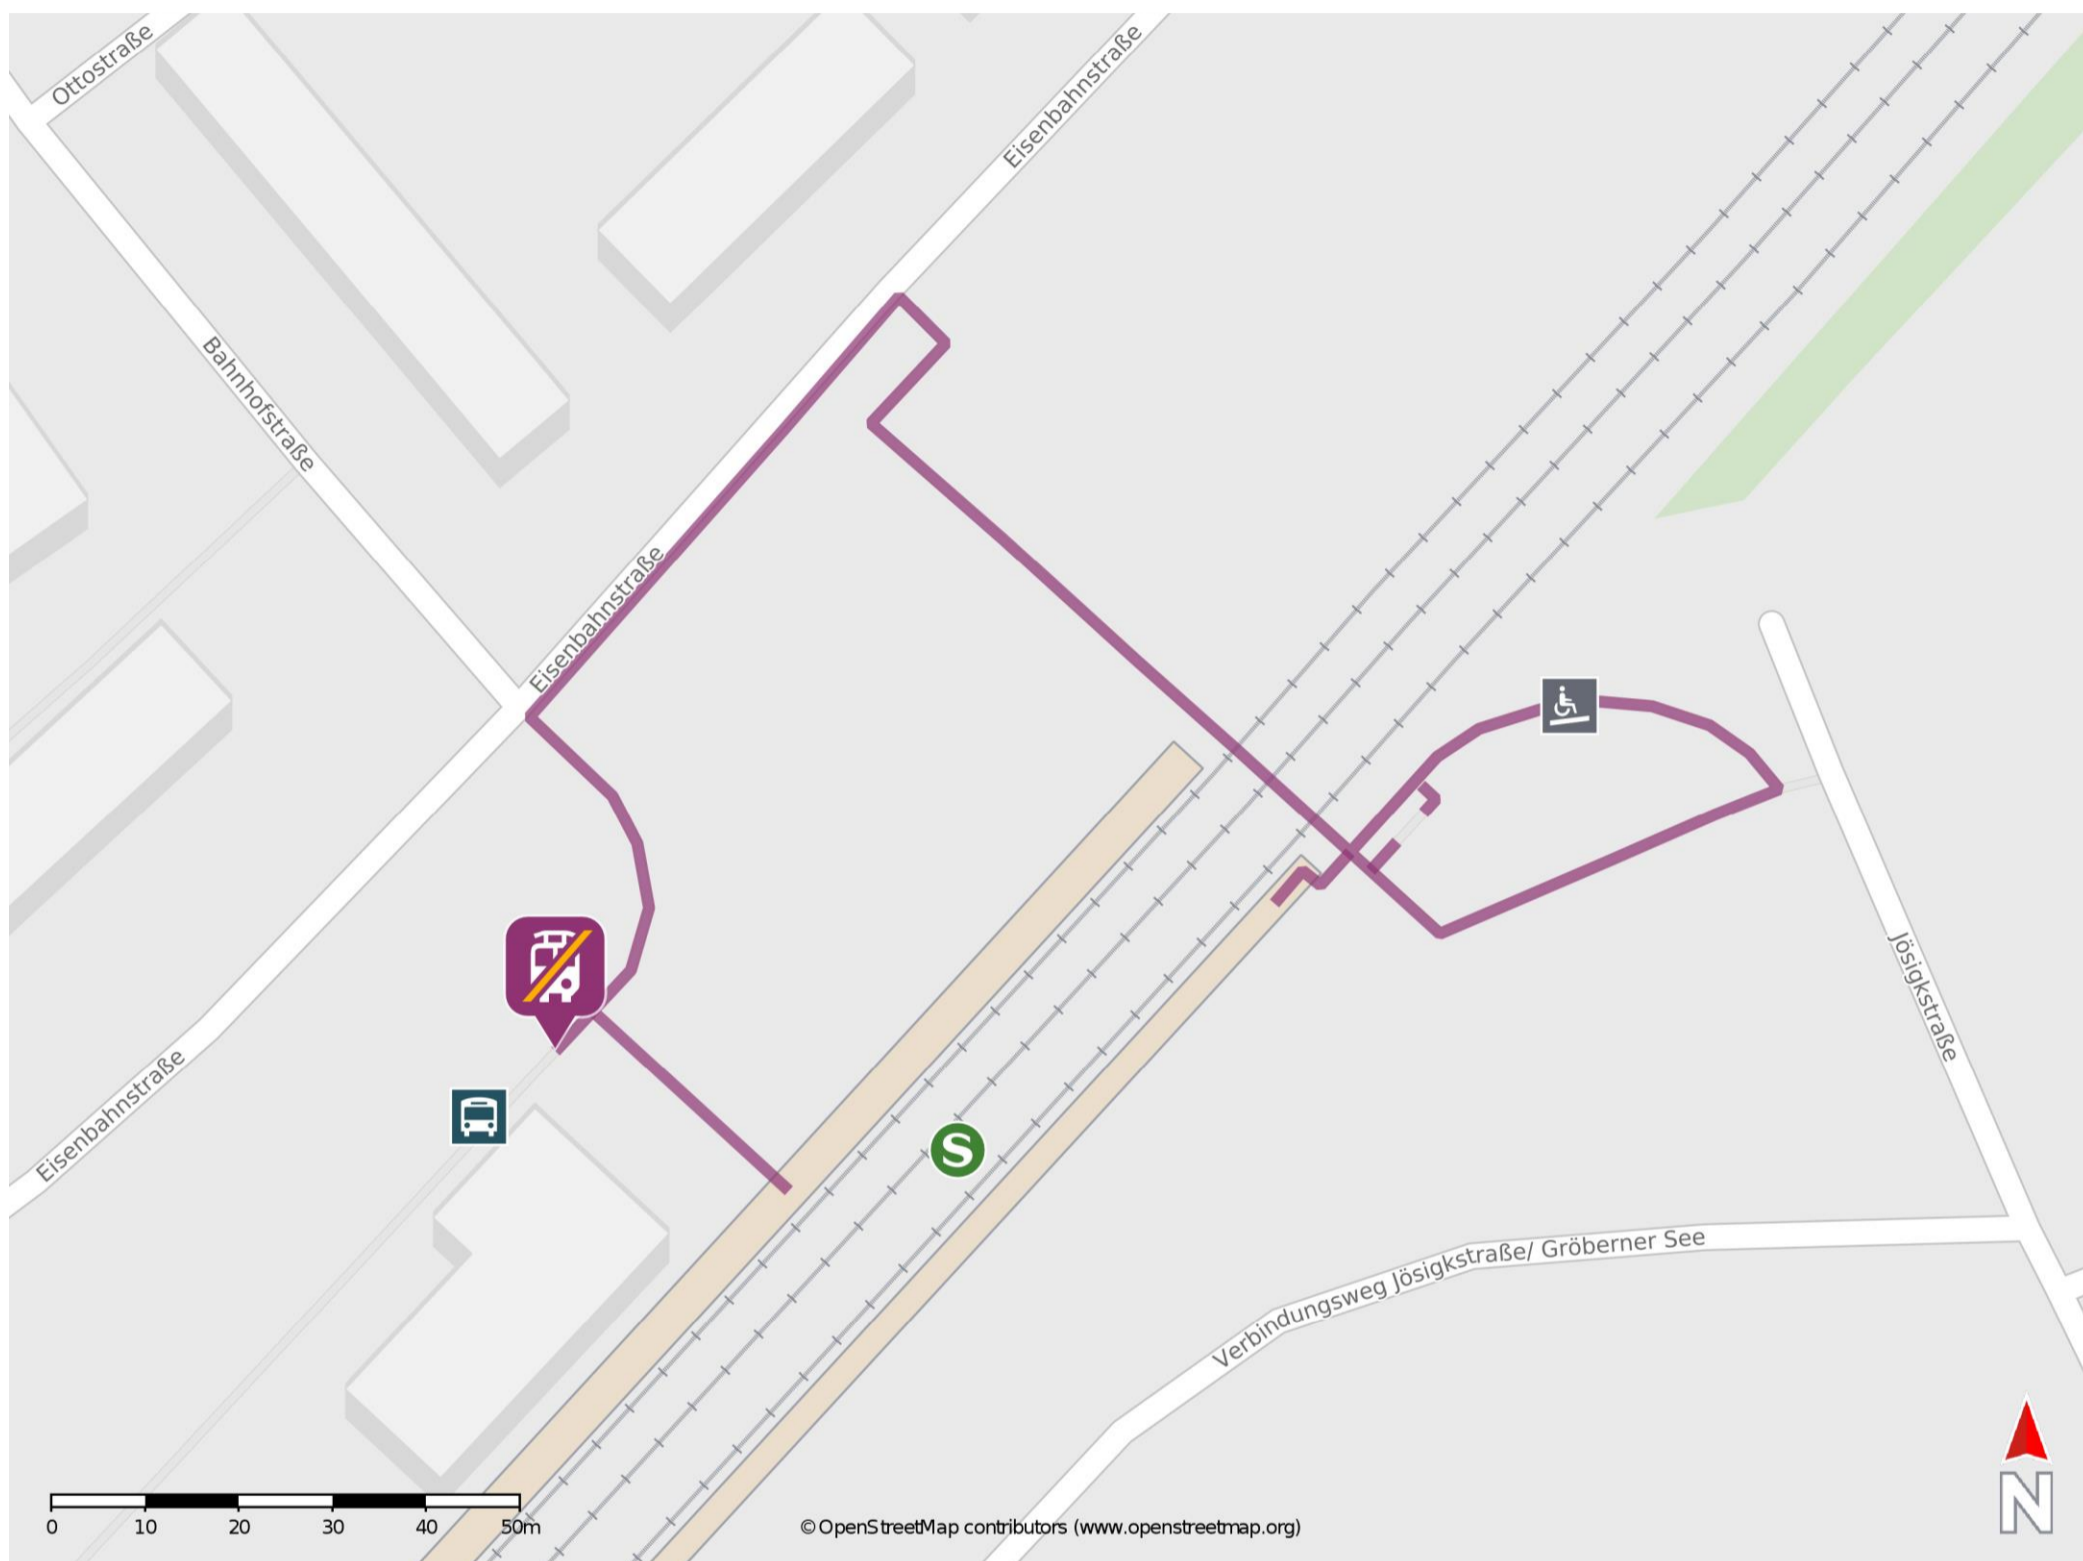

Umgebungsplan

Gräfenhainichen

Wegbeschreibung Schienenersatzverkehr *

Verlassen Sie den Bahnsteig und begeben Sie sich an die Eisenbahnstraße. Die Ersatzhaltestelle befindet sich am Bahnhofsvorplatz am Bussteig 1.

*Fahrradmitnahme im Schienenersatzverkehr nur begrenzt, teilweise gar nicht möglich. Bitte informieren Sie sich bei dem von Ihnen genutzten Eisenbahnverkehrsunternehmen. Im QR Code sind die Koordinaten der Ersatzhaltestelle hinterlegt.

— barrierefrei
— nicht barrierefrei