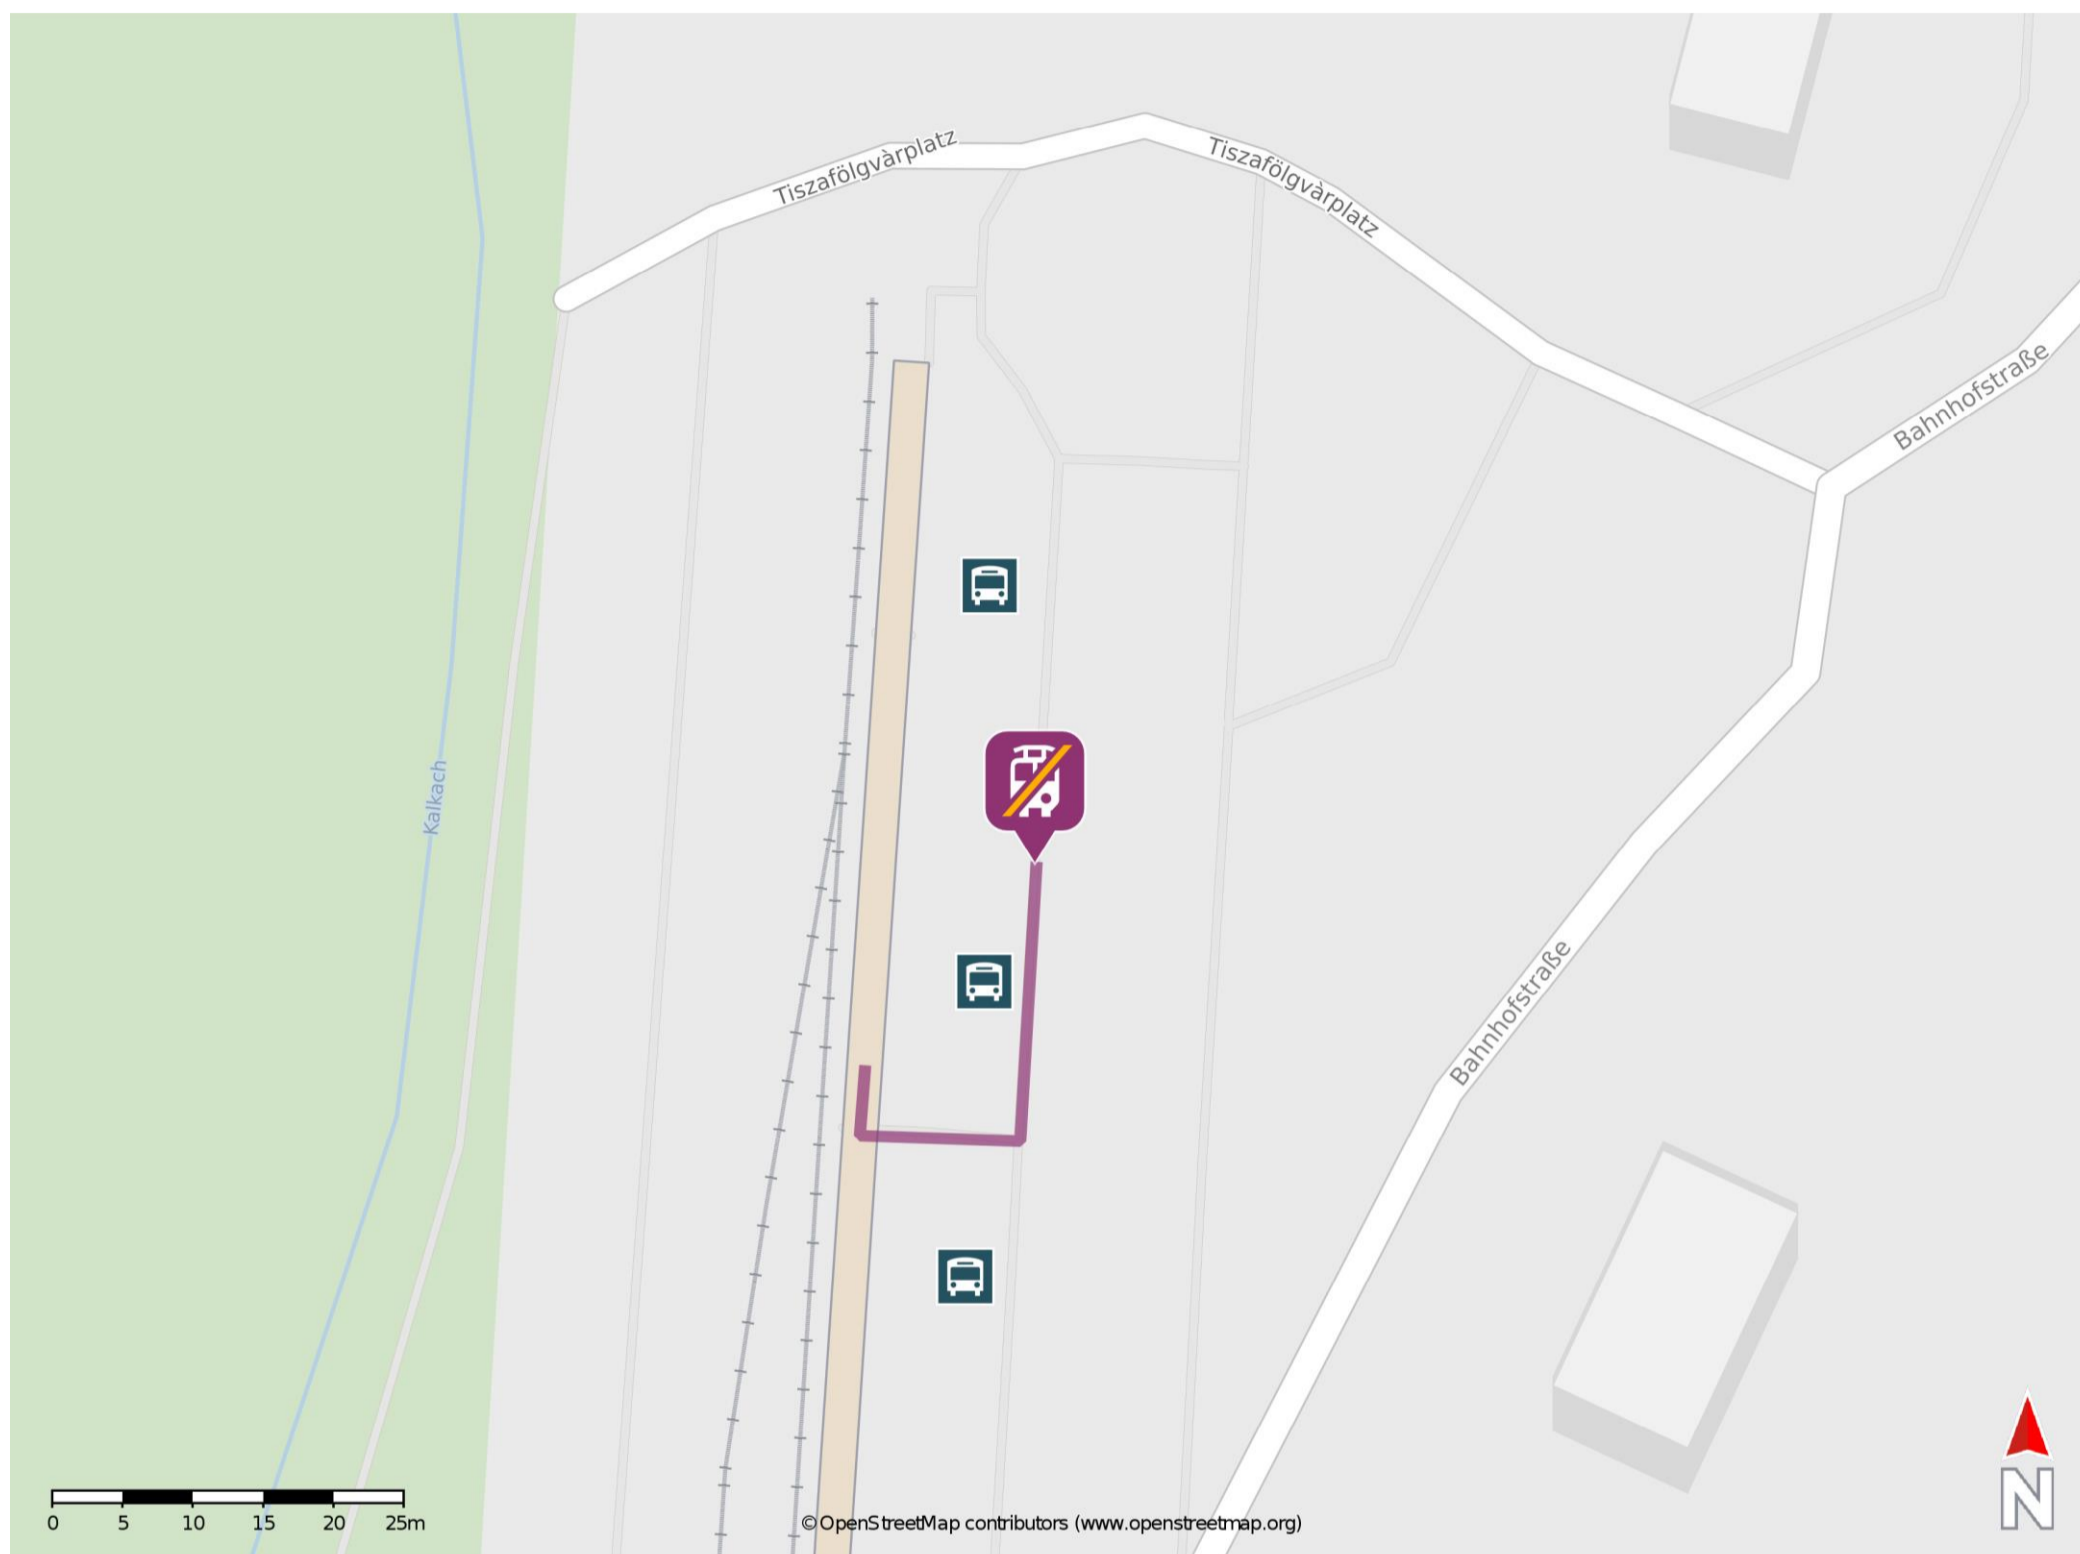

Gräfenberg

Wegbeschreibung Schienenersatzverkehr *

Verlassen Sie den Bahnsteig und begeben Sie sich an die Bahnhofstraße. Die Ersatzhaltestelle befindet sich in unmittelbarer Nähe des Bahnhofsgebäudes.

* Fahrradmitnahme im Schienenersatzverkehr nur begrenzt möglich.
Im QR Code sind die Koordinaten der Ersatzhaltestelle hinterlegt.

— barrierefrei
- nicht barrierefrei