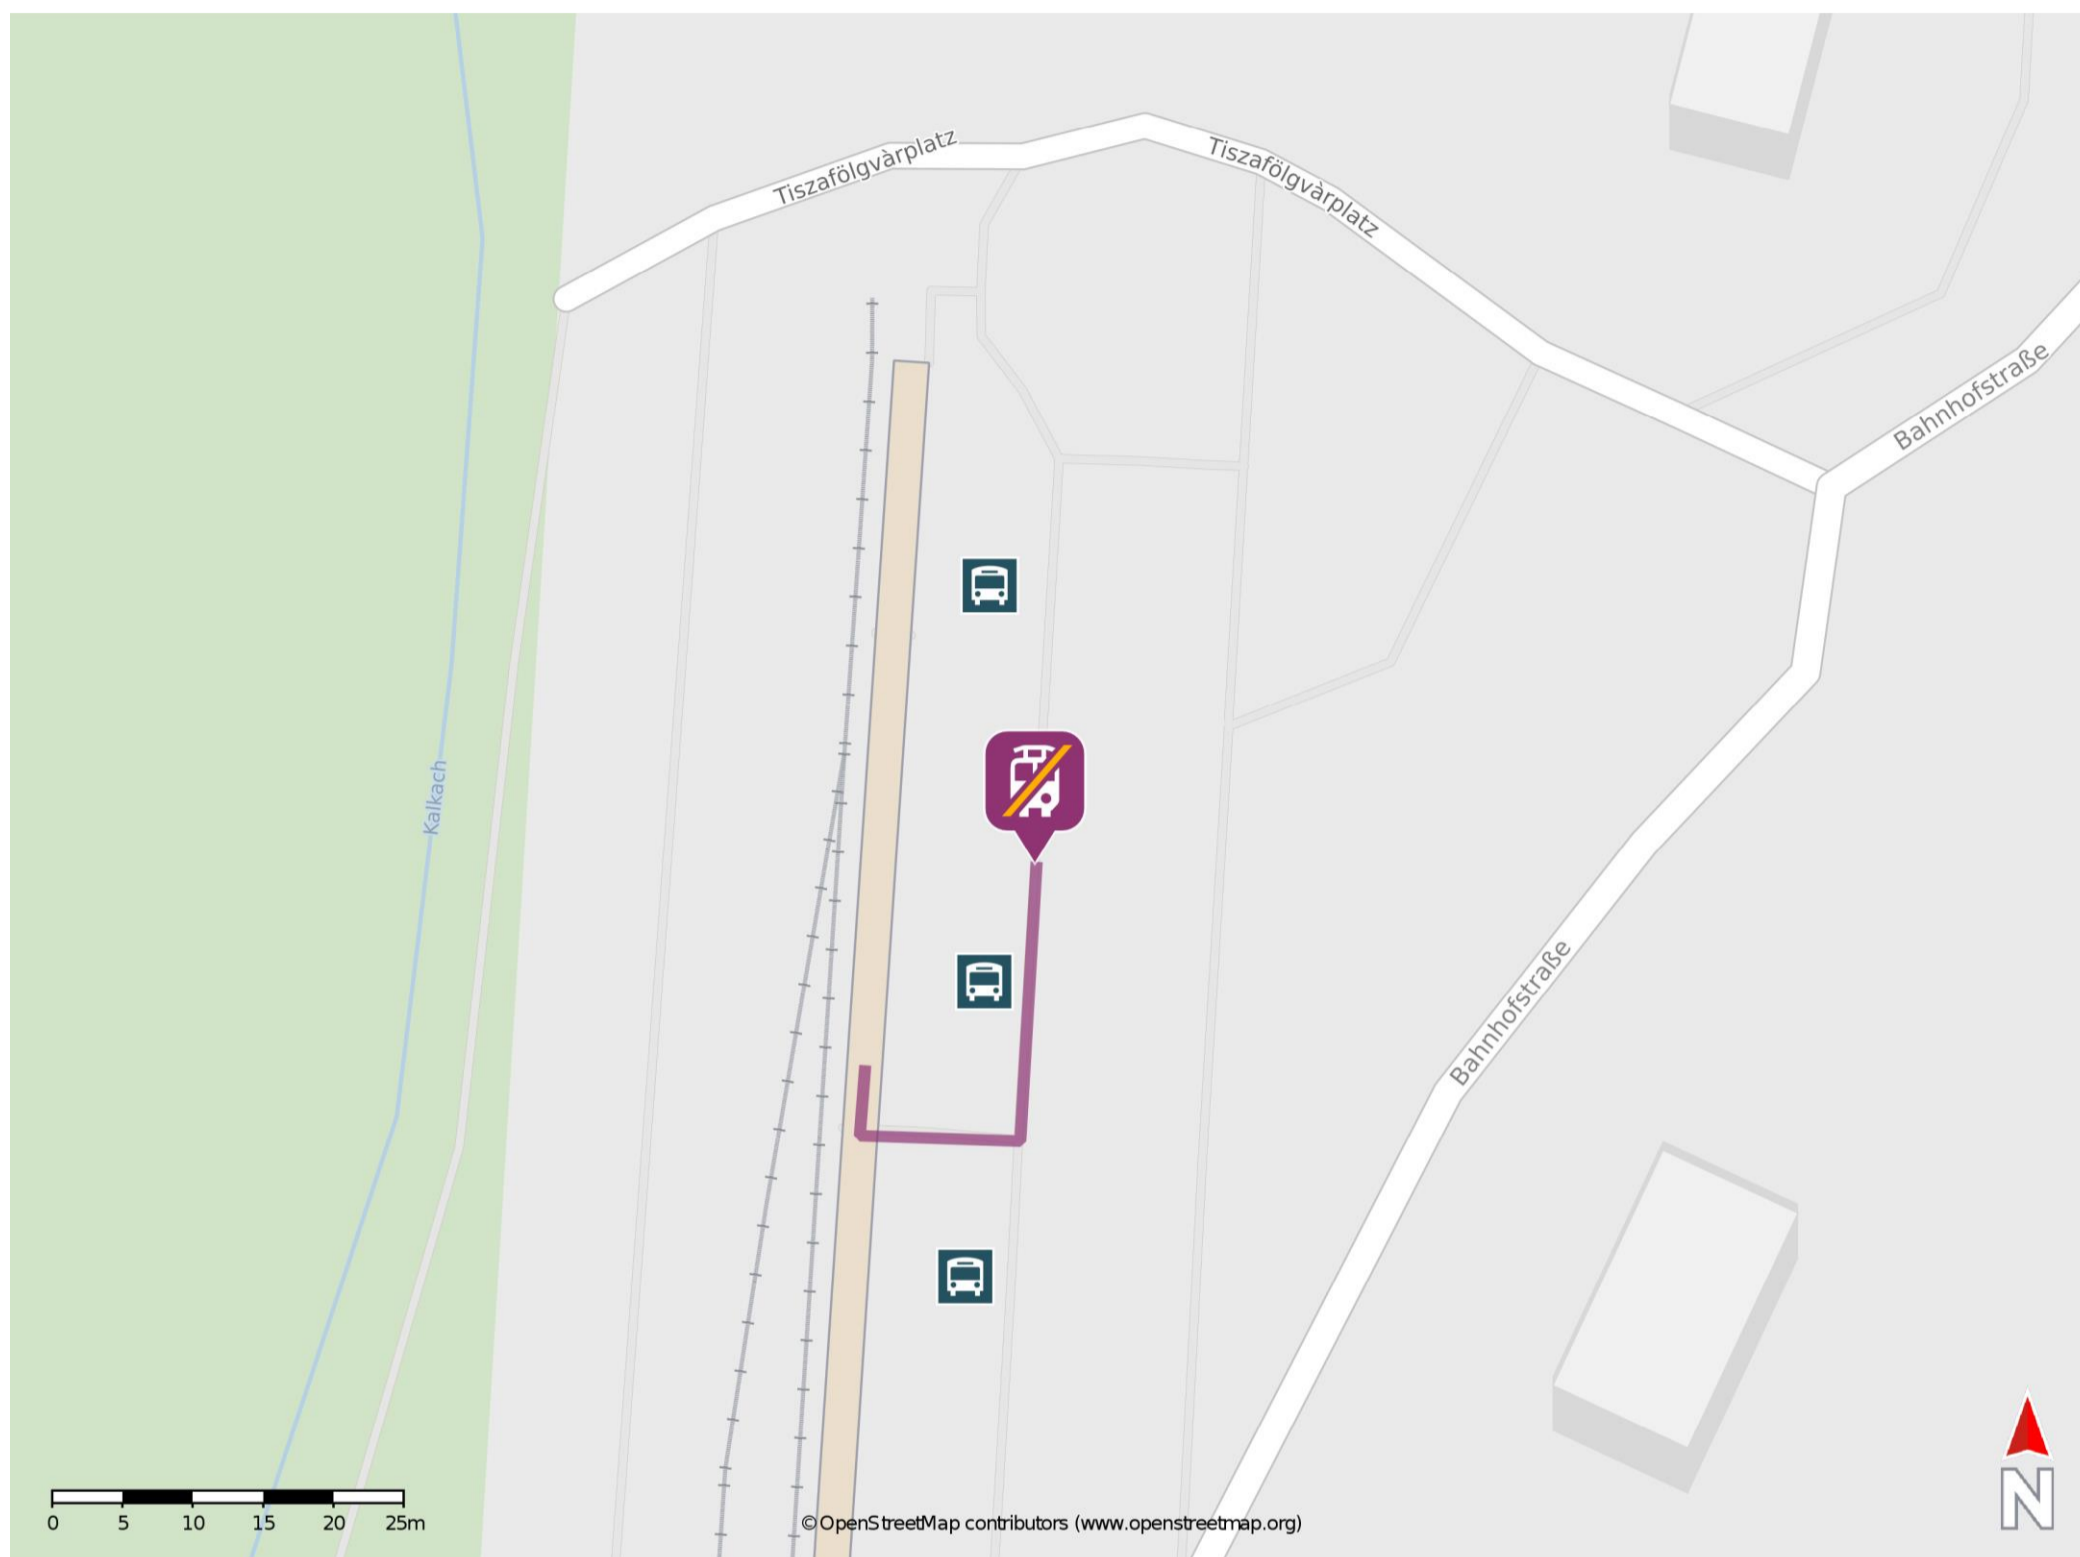

Gräfenberg

Wegbeschreibung Schienenersatzverkehr *

Verlassen Sie den Bahnsteig und begeben Sie sich an die Bahnhofstraße. Die Ersatzhaltestelle befindet sich in unmittelbarer Nähe des Bahnhofsgebäudes.

* Fahrradmitnahme im Schienenersatzverkehr nur begrenzt möglich.
Im QR Code sind die Koordinaten der Ersatzhaltestelle hinterlegt.

— barrierefrei
— nicht barrierefrei