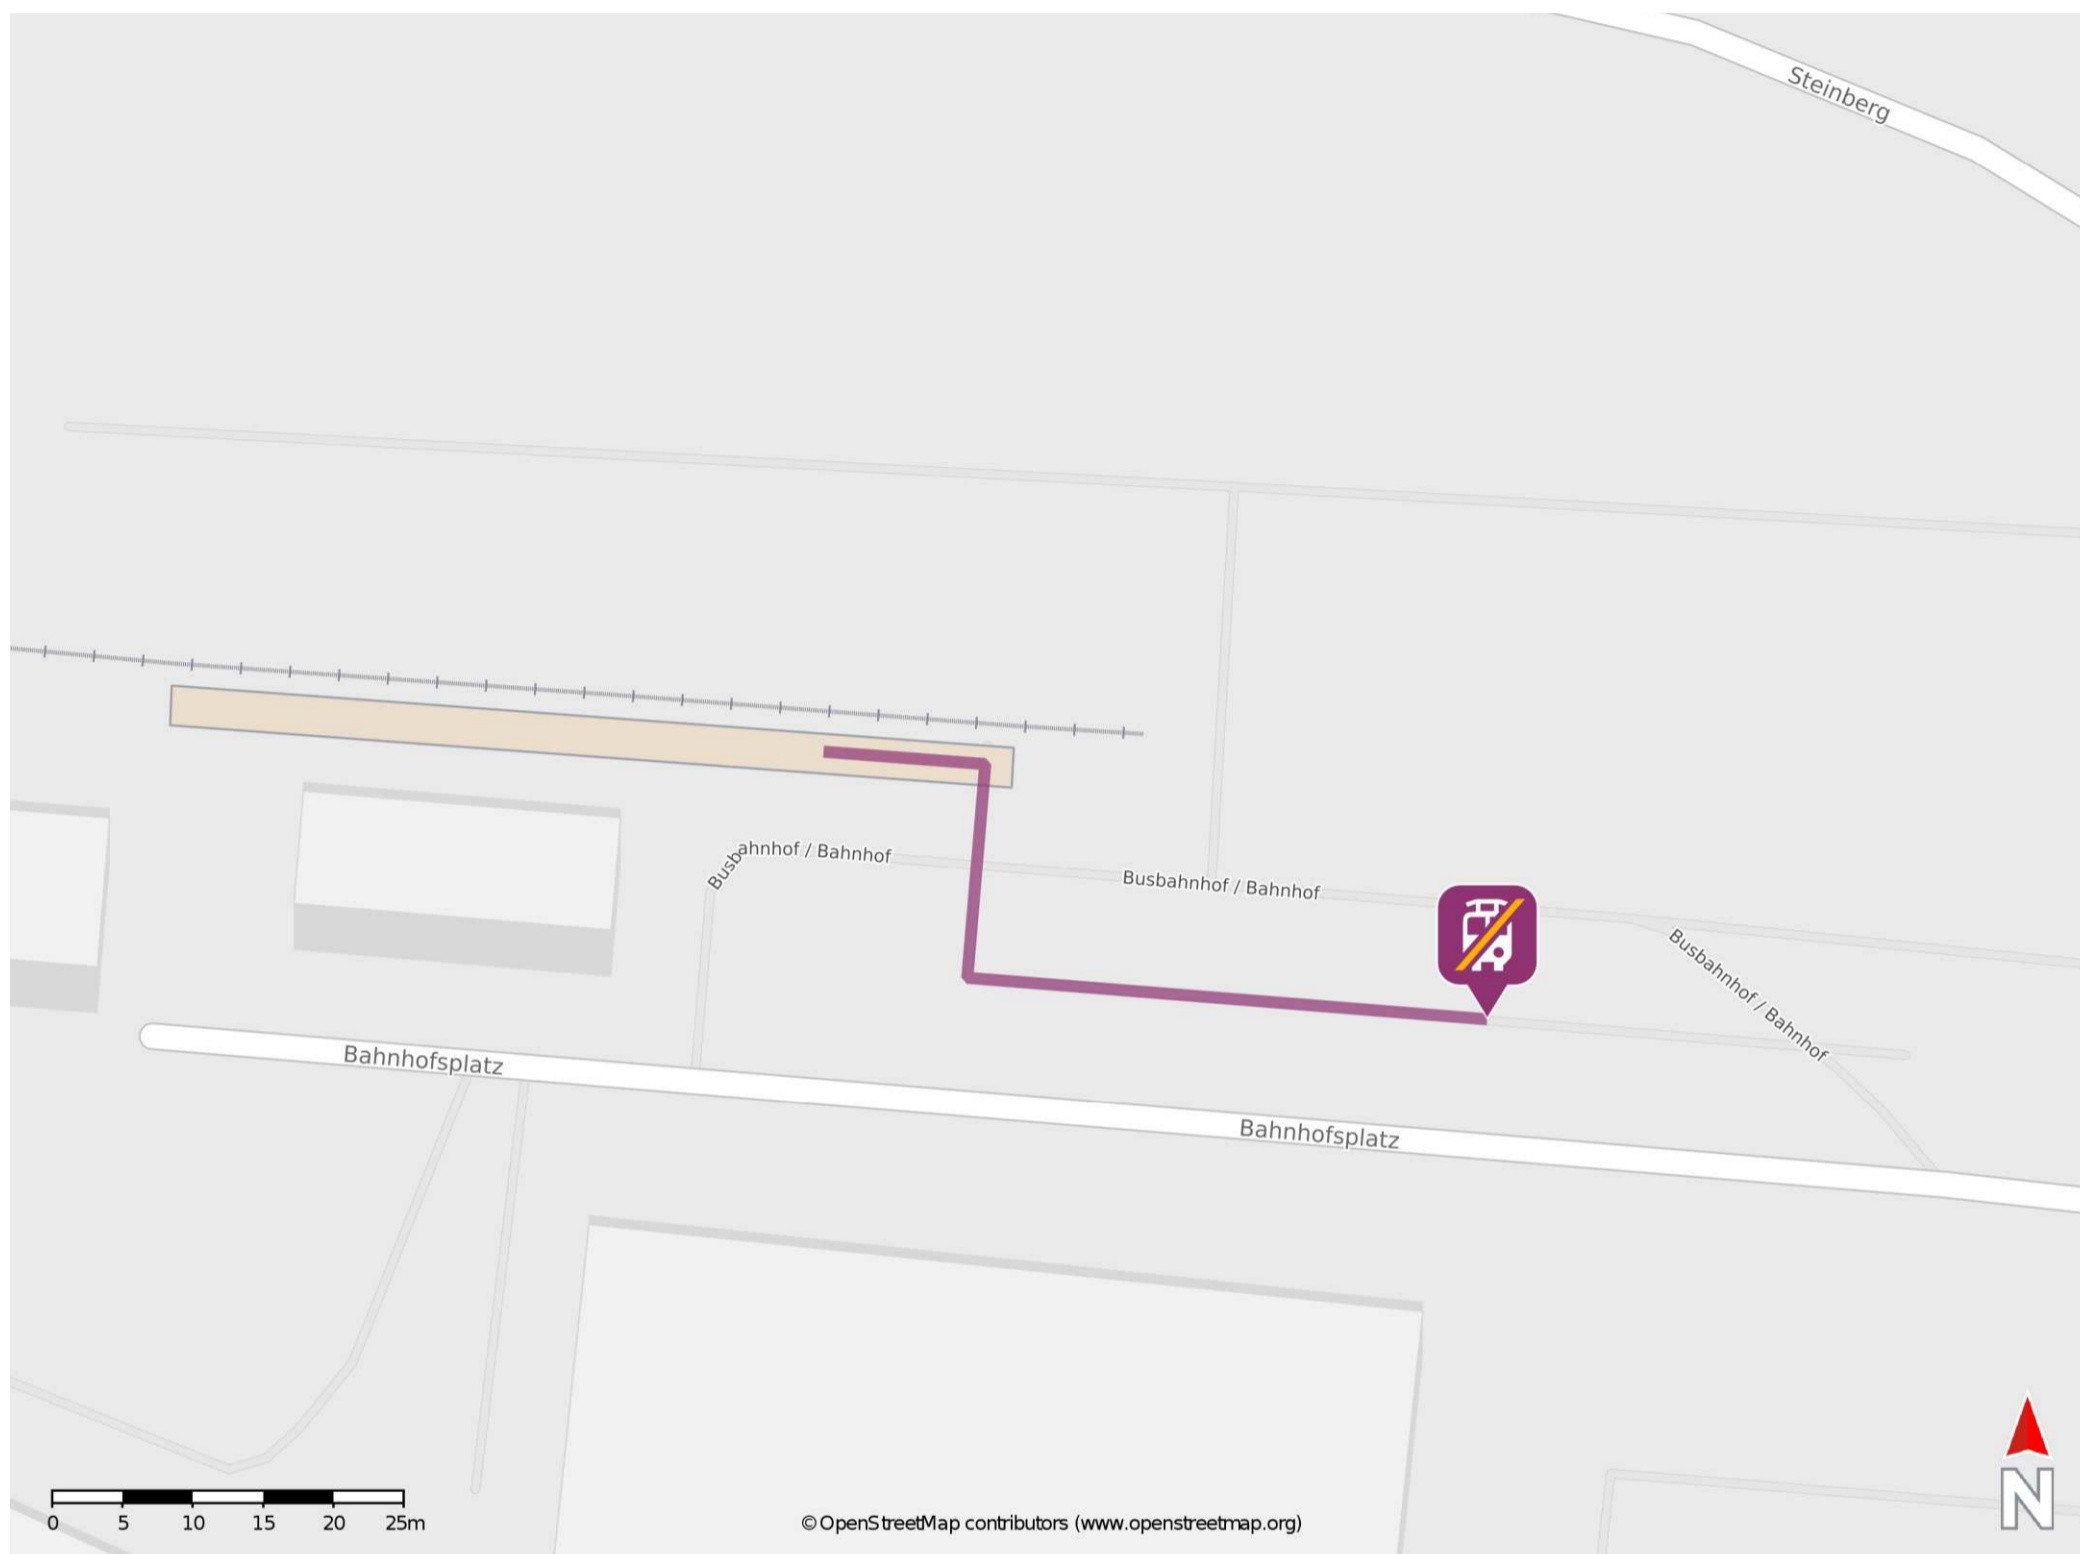

Grafenau

Wegbeschreibung Schienenersatzverkehr *

Verlassen Sie den Bahnsteig und begeben Sie sich an den Bahnhofplatz. Die Ersatzhaltestelle befindet sich in unmittelbarer Nähe.

* Fahrradmitnahme im Schienenersatzverkehr nur begrenzt möglich.
Im QR Code sind die Koordinaten der Ersatzhaltestelle hinterlegt.

— barrierefrei
— nicht barrierefrei