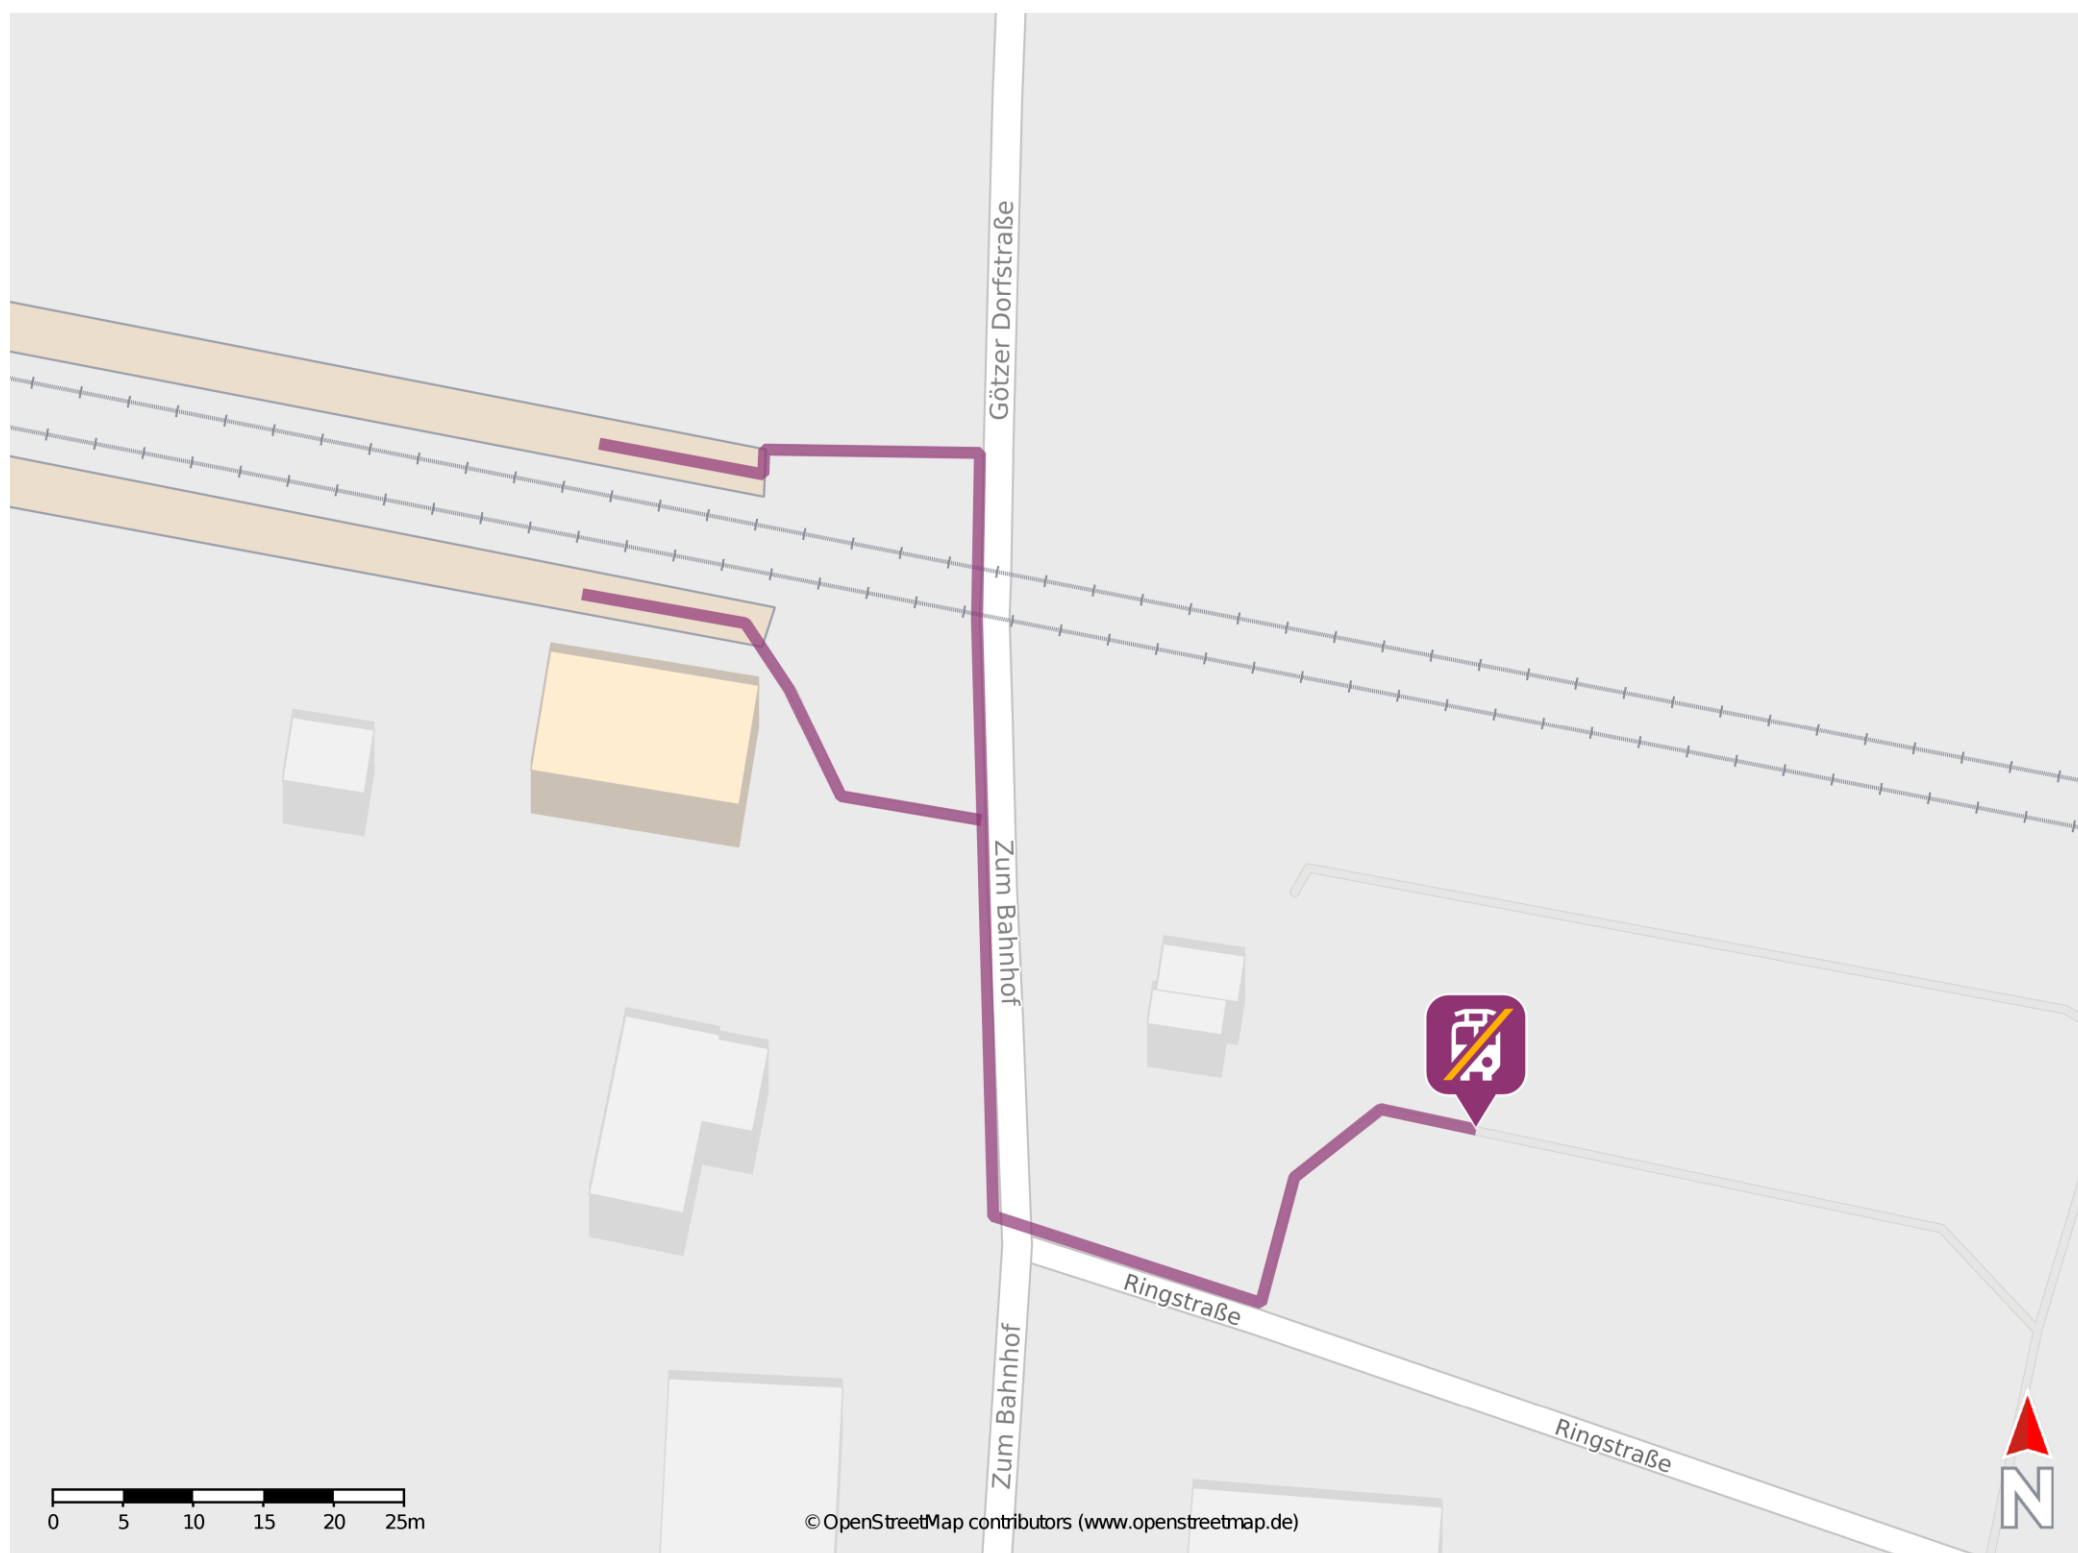

Götz

Wegbeschreibung Schienenersatzverkehr *

Verlassen Sie den Bahnsteig in Richtung der Straße Zum Bahnhof. Biegen Sie nach rechts auf diese ein und folgen Sie dem Straßenverlauf bis an die Ringstraße. Biegen Sie nach links in diese ein. Die Ersatzhaltestelle befindet sich in unmittelbarer Nähe.

* Fahrradmitnahme im Schienenersatzverkehr nur begrenzt möglich.
Im QR Code sind die Koordinaten der Ersatzhaltestelle hinterlegt.

— barrierefrei
- nicht barrierefrei