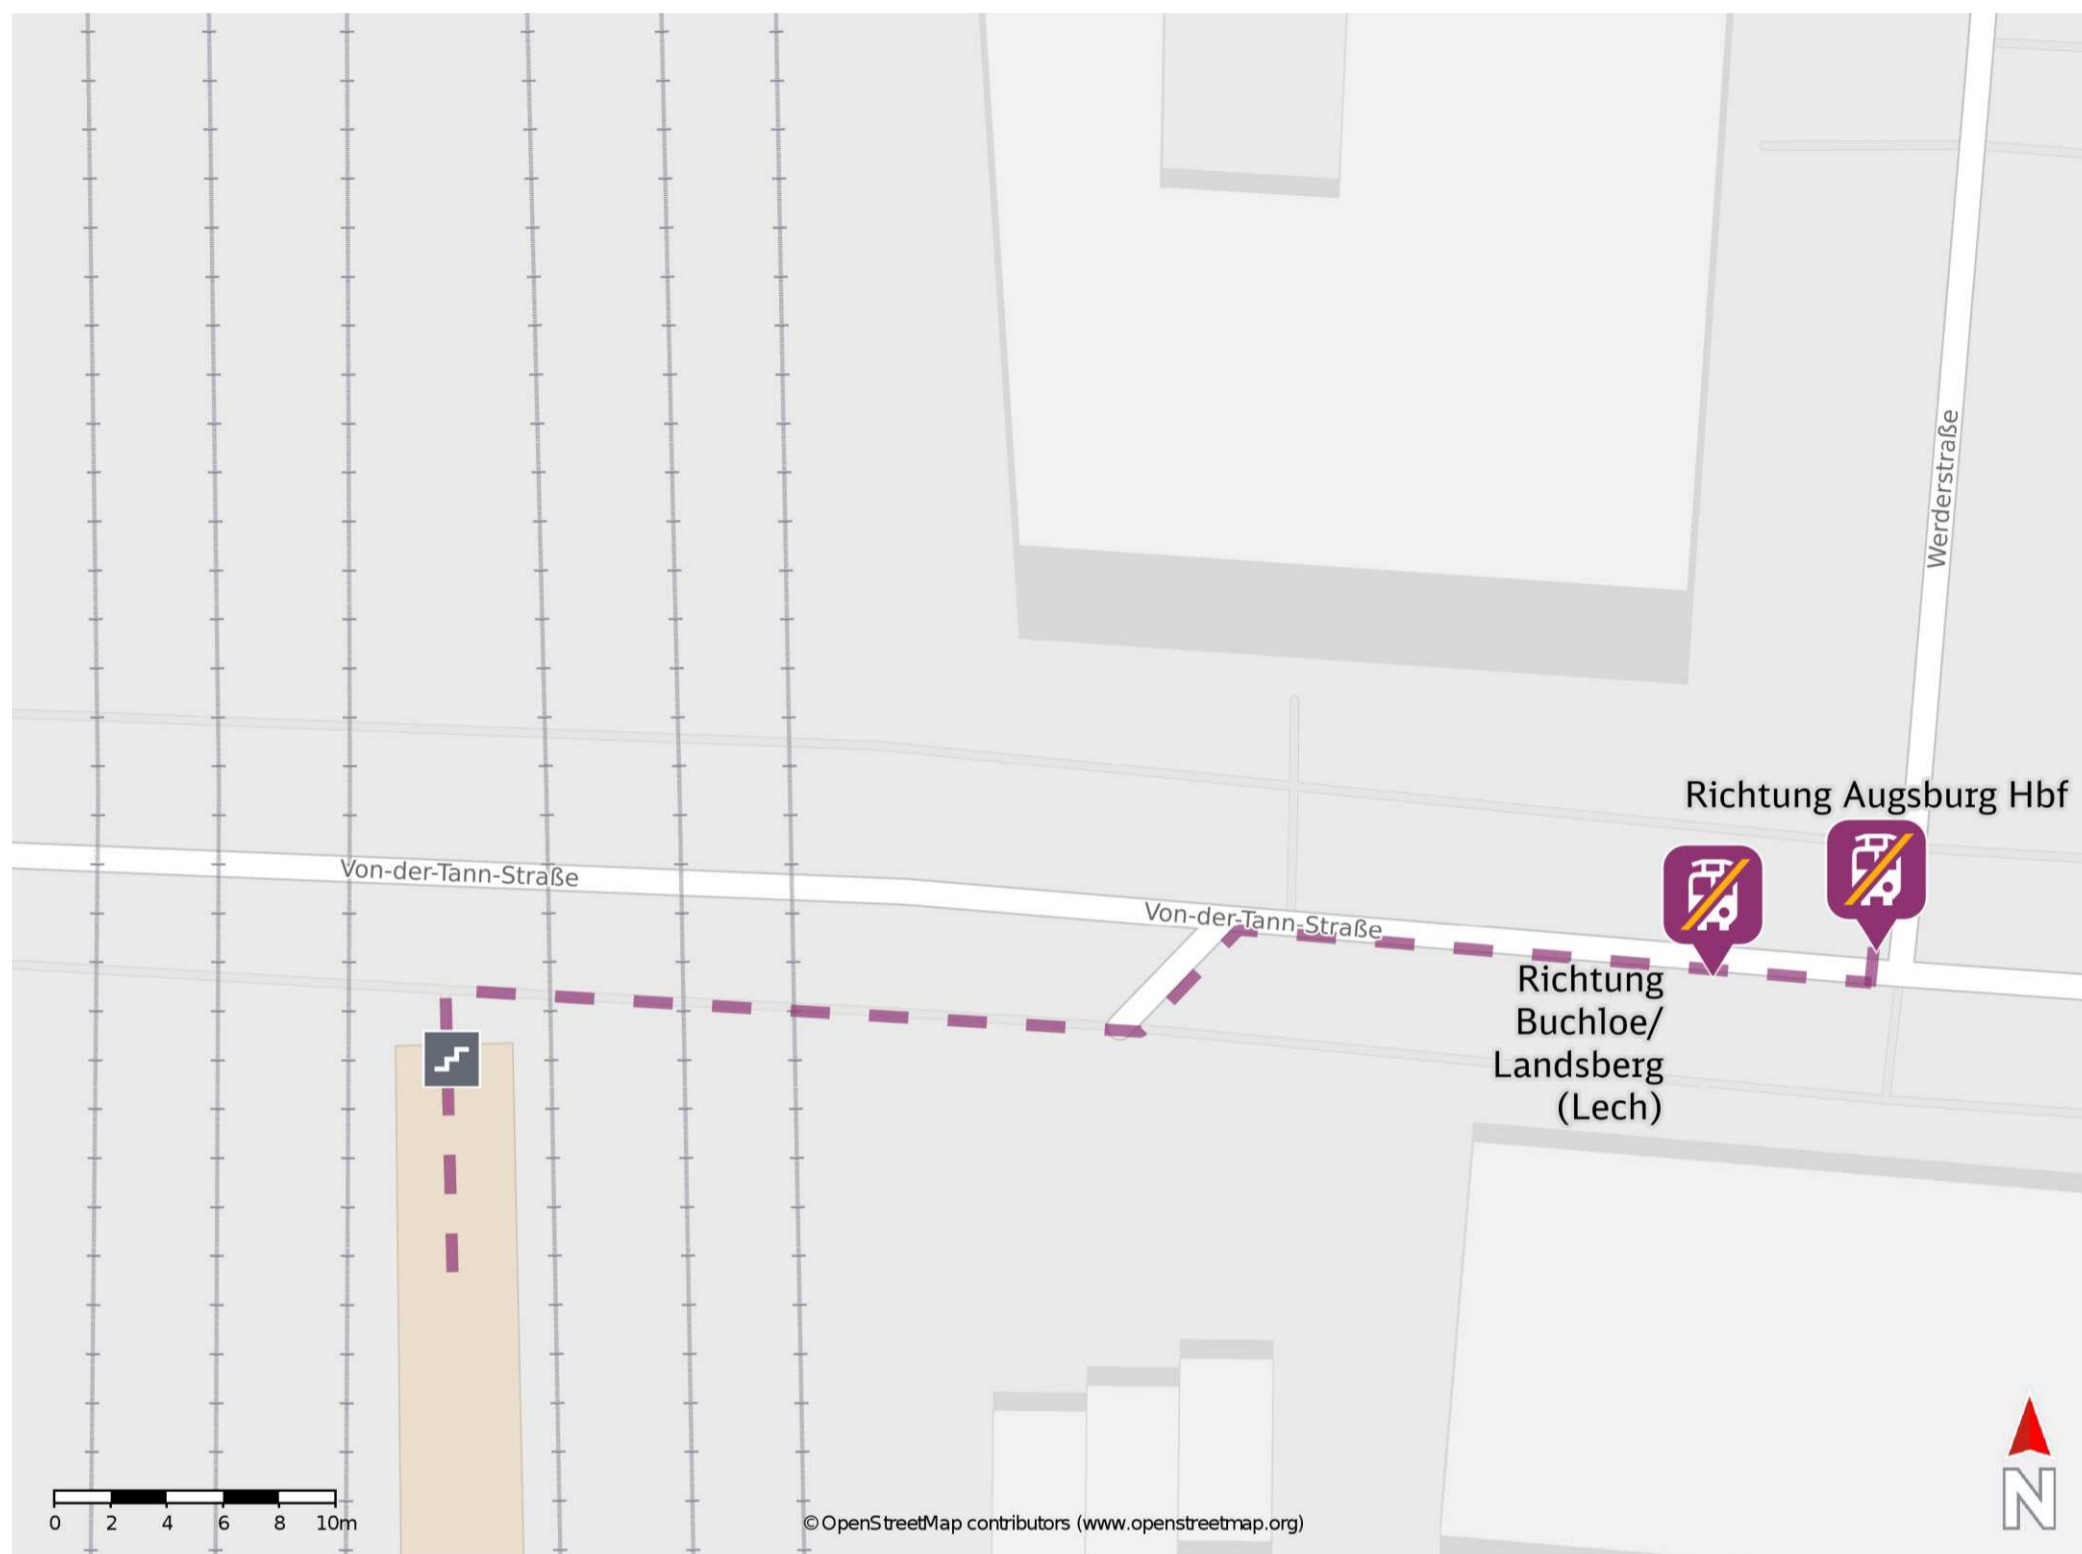

Augsburg Morellstraße

Wegbeschreibung Schienenersatzverkehr *

Verlassen Sie den Bahnsteig über die Treppenanlage und biegen Sie nach rechts in die Von-der-Tann-Straße ab. Folgen Sie dem Straßenverlauf bis zu den Ersatzhaltestellen.

Ersatzhaltestelle Richtung Augsburg Hbf

Ersatzhaltestelle Richtung Buchloe/ Landsberg (Lech)

* Fahrradmitnahme im Schienenersatzverkehr nur begrenzt möglich.
Im QR Code sind die Koordinaten der Ersatzhaltestelle hinterlegt.

— barrierefrei
- nicht barrierefrei