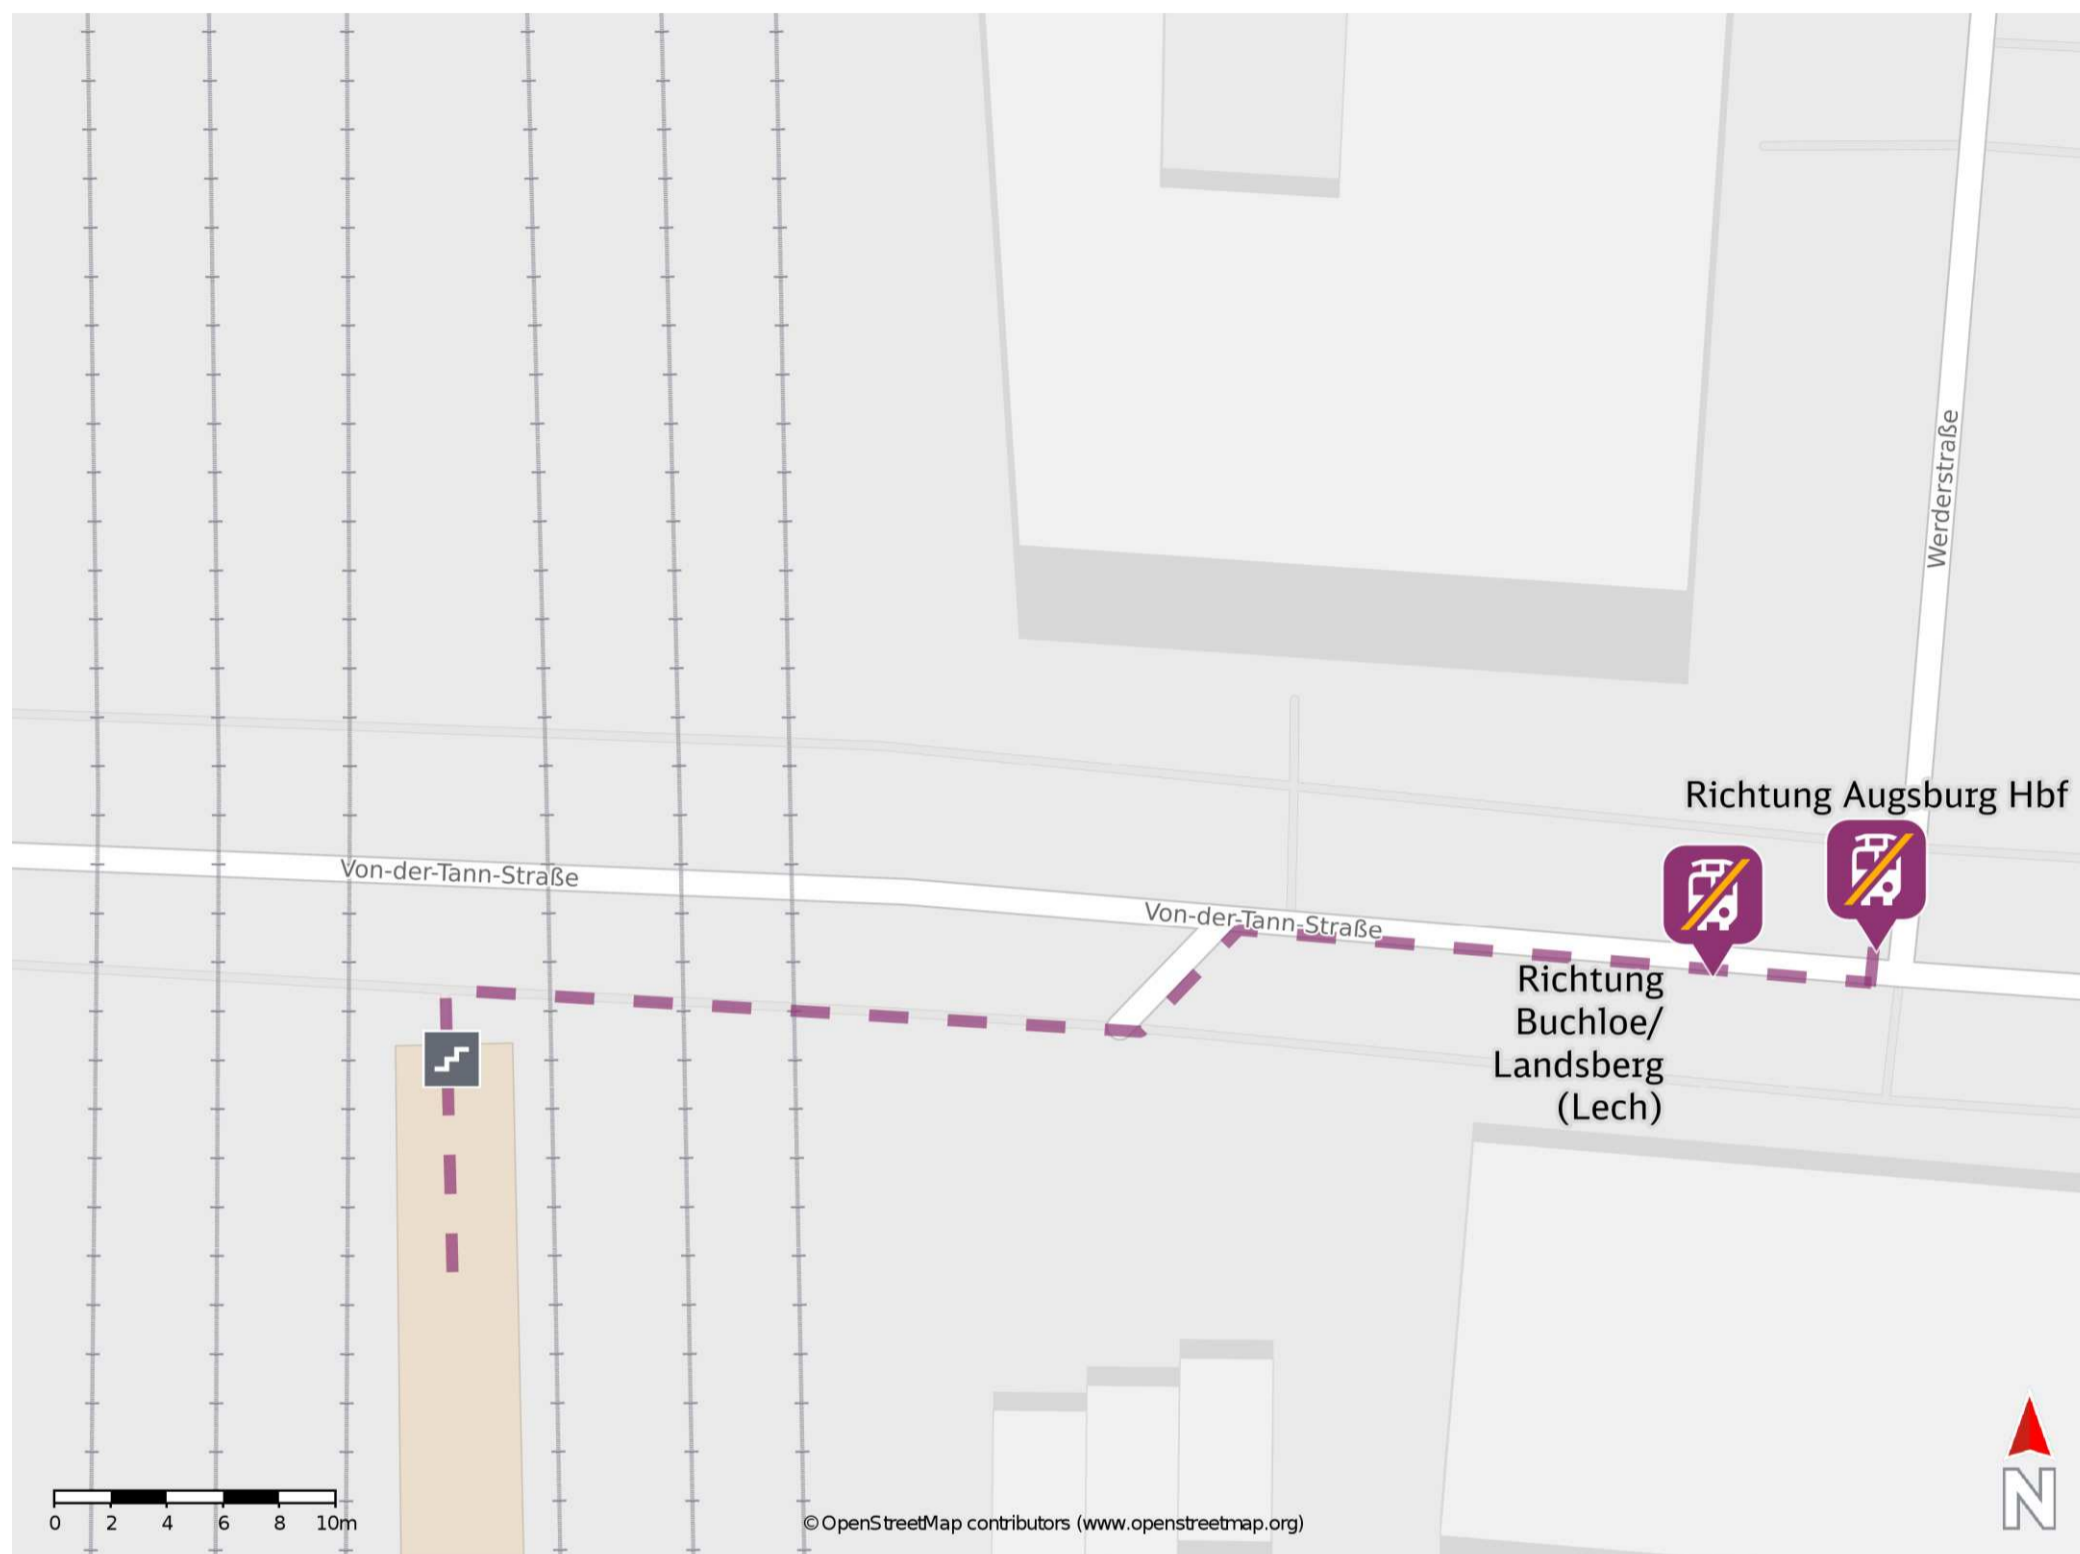

Augsburg Morellstraße

Wegbeschreibung Schienenersatzverkehr *

Verlassen Sie den Bahnsteig über die Treppenanlage und biegen Sie nach rechts in die Von-der-Tann-Straße ab. Folgen Sie dem Straßenverlauf bis zu den Ersatzhaltestellen.

Ersatzhaltestelle Richtung Augsburg Hbf

Ersatzhaltestelle Richtung Buchloe/ Landsberg (Lech)

* Fahrradmitnahme im Schienenersatzverkehr nur begrenzt möglich.
Im QR Code sind die Koordinaten der Ersatzhaltestelle hinterlegt.

— barrierefrei
- nicht barrierefrei