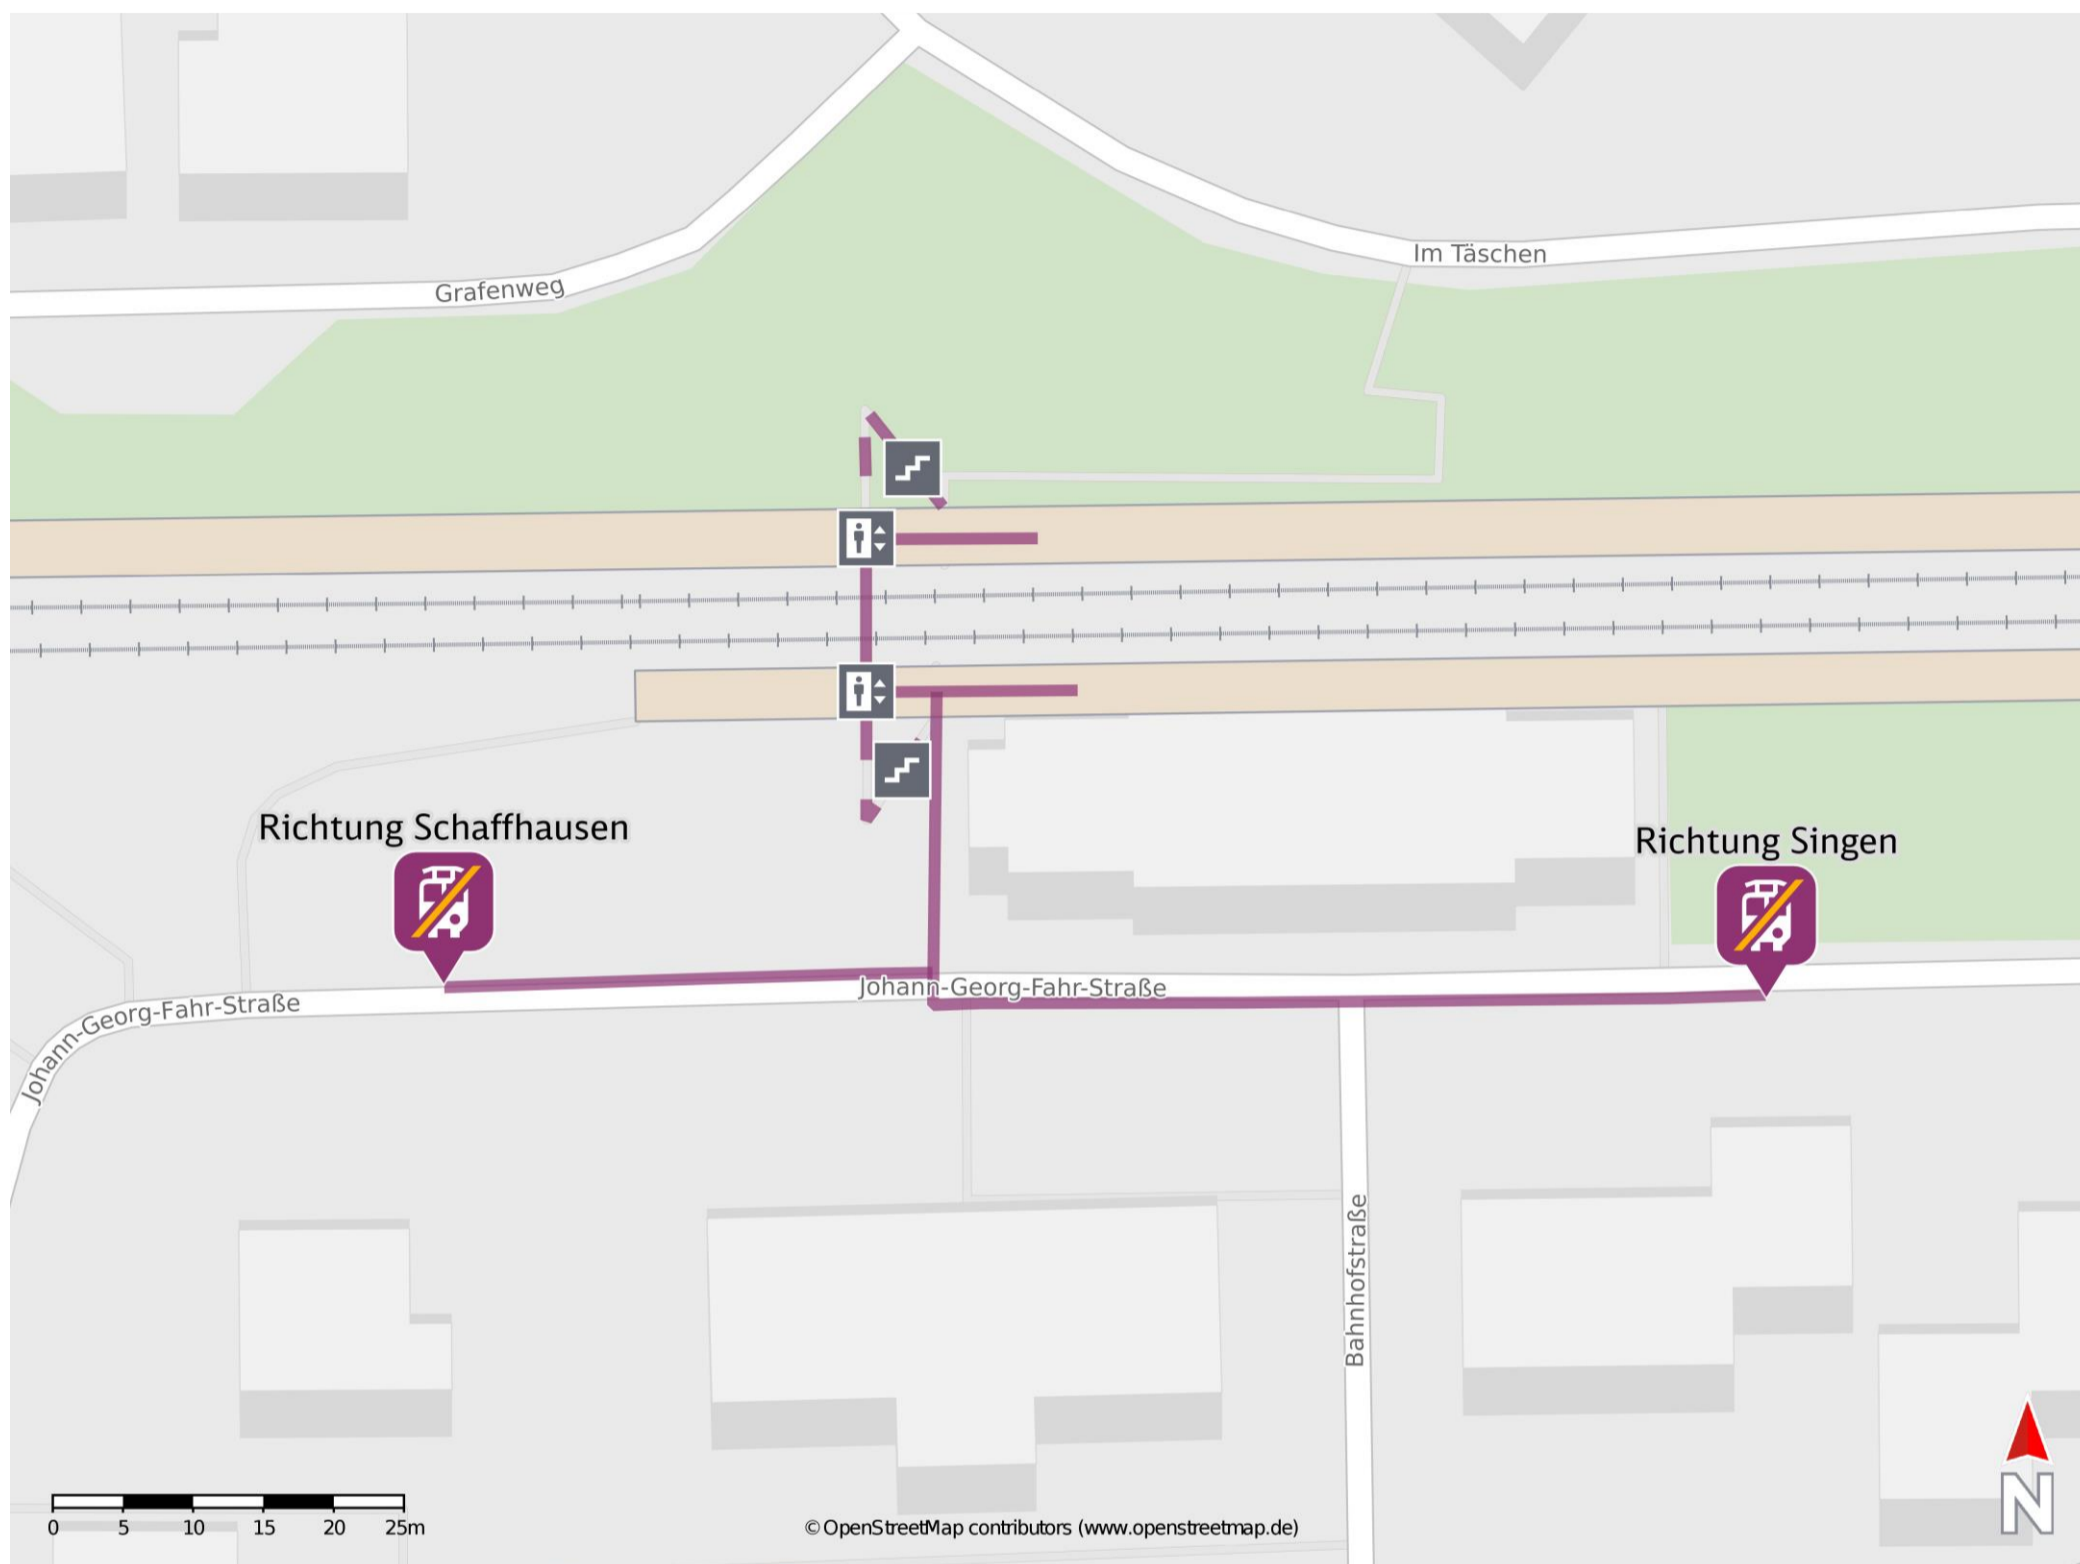

# Umgebungsplan

## Gottmadingen

### Wegbeschreibung Schienenersatzverkehr \*

Verlassen Sie den Bahnsteig und begeben Sie sich an die Johann-Georg-Fahr-Straße. Reisende in Richtung Singen biegen nach links ab und folgen dem Straßenverlauf bis zur Ersatzhaltestelle. Reisende in Richtung Schaffhausen biegen nach rechts ab und folgen dem Straßenverlauf bis zur Ersatzhaltestelle.

Ersatzhaltestelle Richtung Schaffhausen

Ersatzhaltestelle Richtung Singen

\*Fahrradmitnahme im Schienenersatzverkehr nur begrenzt, teilweise gar nicht möglich. Bitte informieren Sie sich bei dem von Ihnen genutzten Eisenbahnverkehrsunternehmen. Im QR Code sind die Koordinaten der Ersatzhaltestelle hinterlegt.