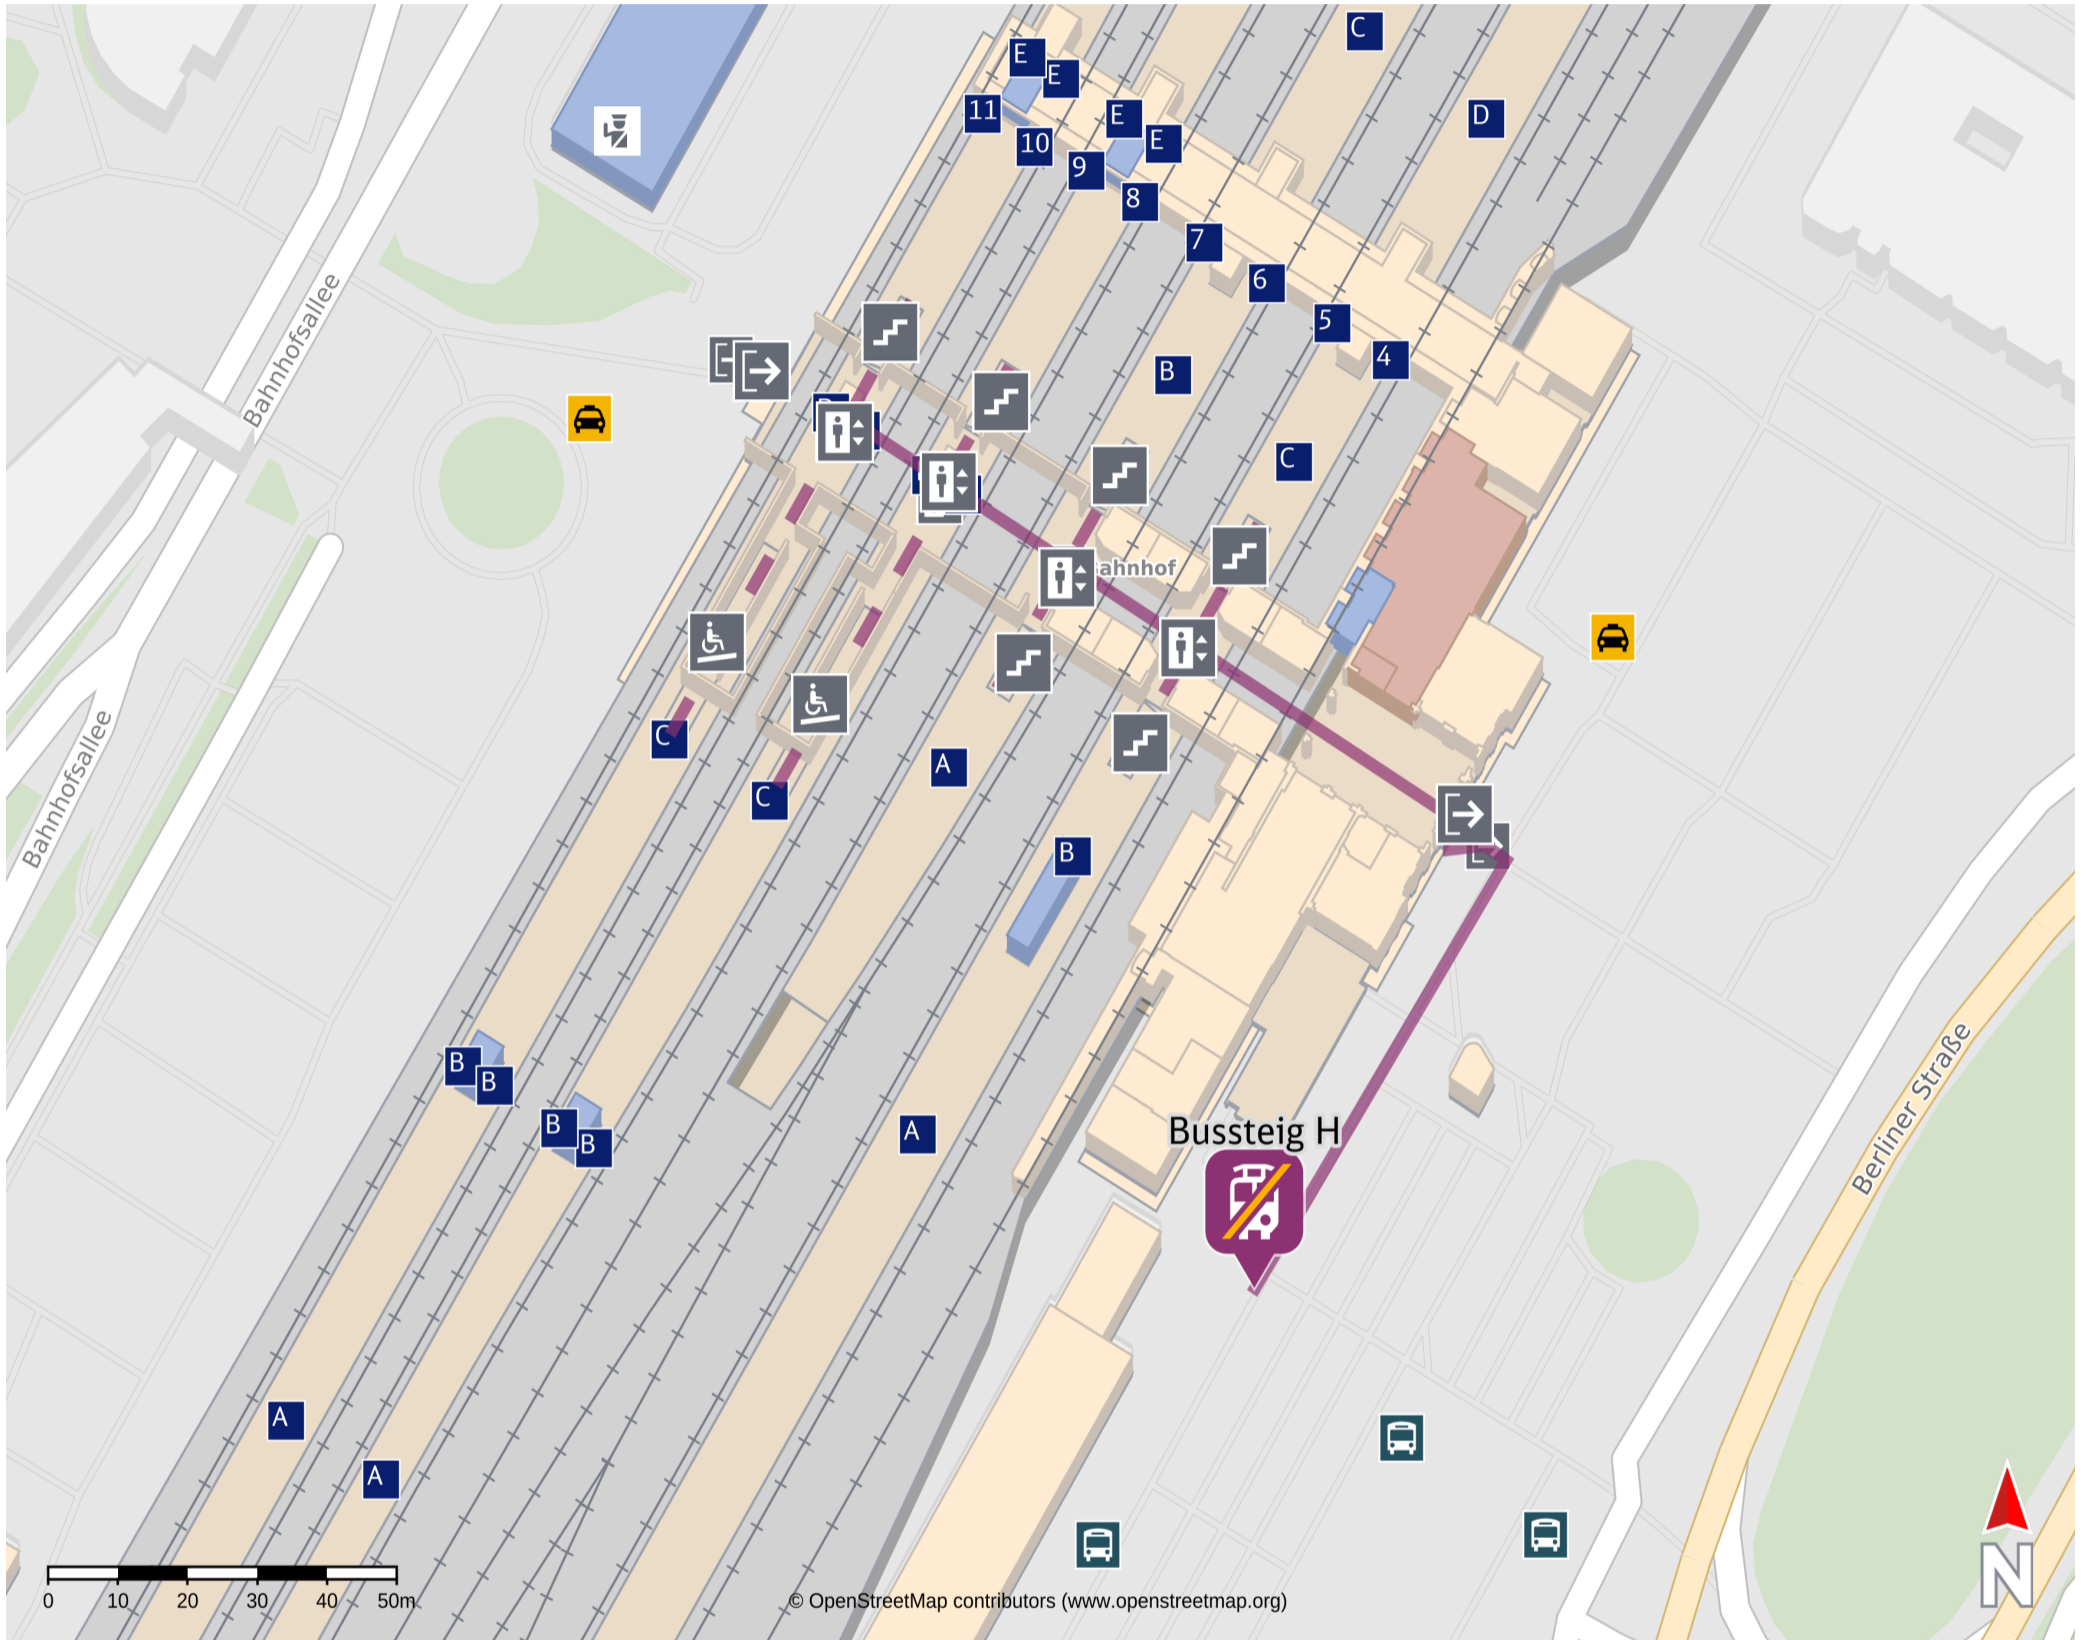

Umgebungsplan

Göttingen

31.01.2025, 10:02

Ersatzhaltestelle

Wegbeschreibung Schienenersatzverkehr*

Verlassen Sie den Bahnhof durch den Hauptaussgang in Richtung Zentrum. Halten Sie sich am Ausgang rechts und begeben Sie sich in Richtung ZOB. Die Ersatzhaltestelle befindet sich am ZOB vor dem Fahrradparkhaus am Bussteig H.

*Fahrradmitnahme im Schienenersatzverkehr nur begrenzt, teilweise gar nicht möglich. Bitte informieren Sie sich bei dem von Ihnen genutzten Eisenbahnverkehrsunternehmen.
Im QR Code sind die Koordinaten der Ersatzhaltestelle hinterlegt.

- barrierefrei
- - nicht barrierefrei