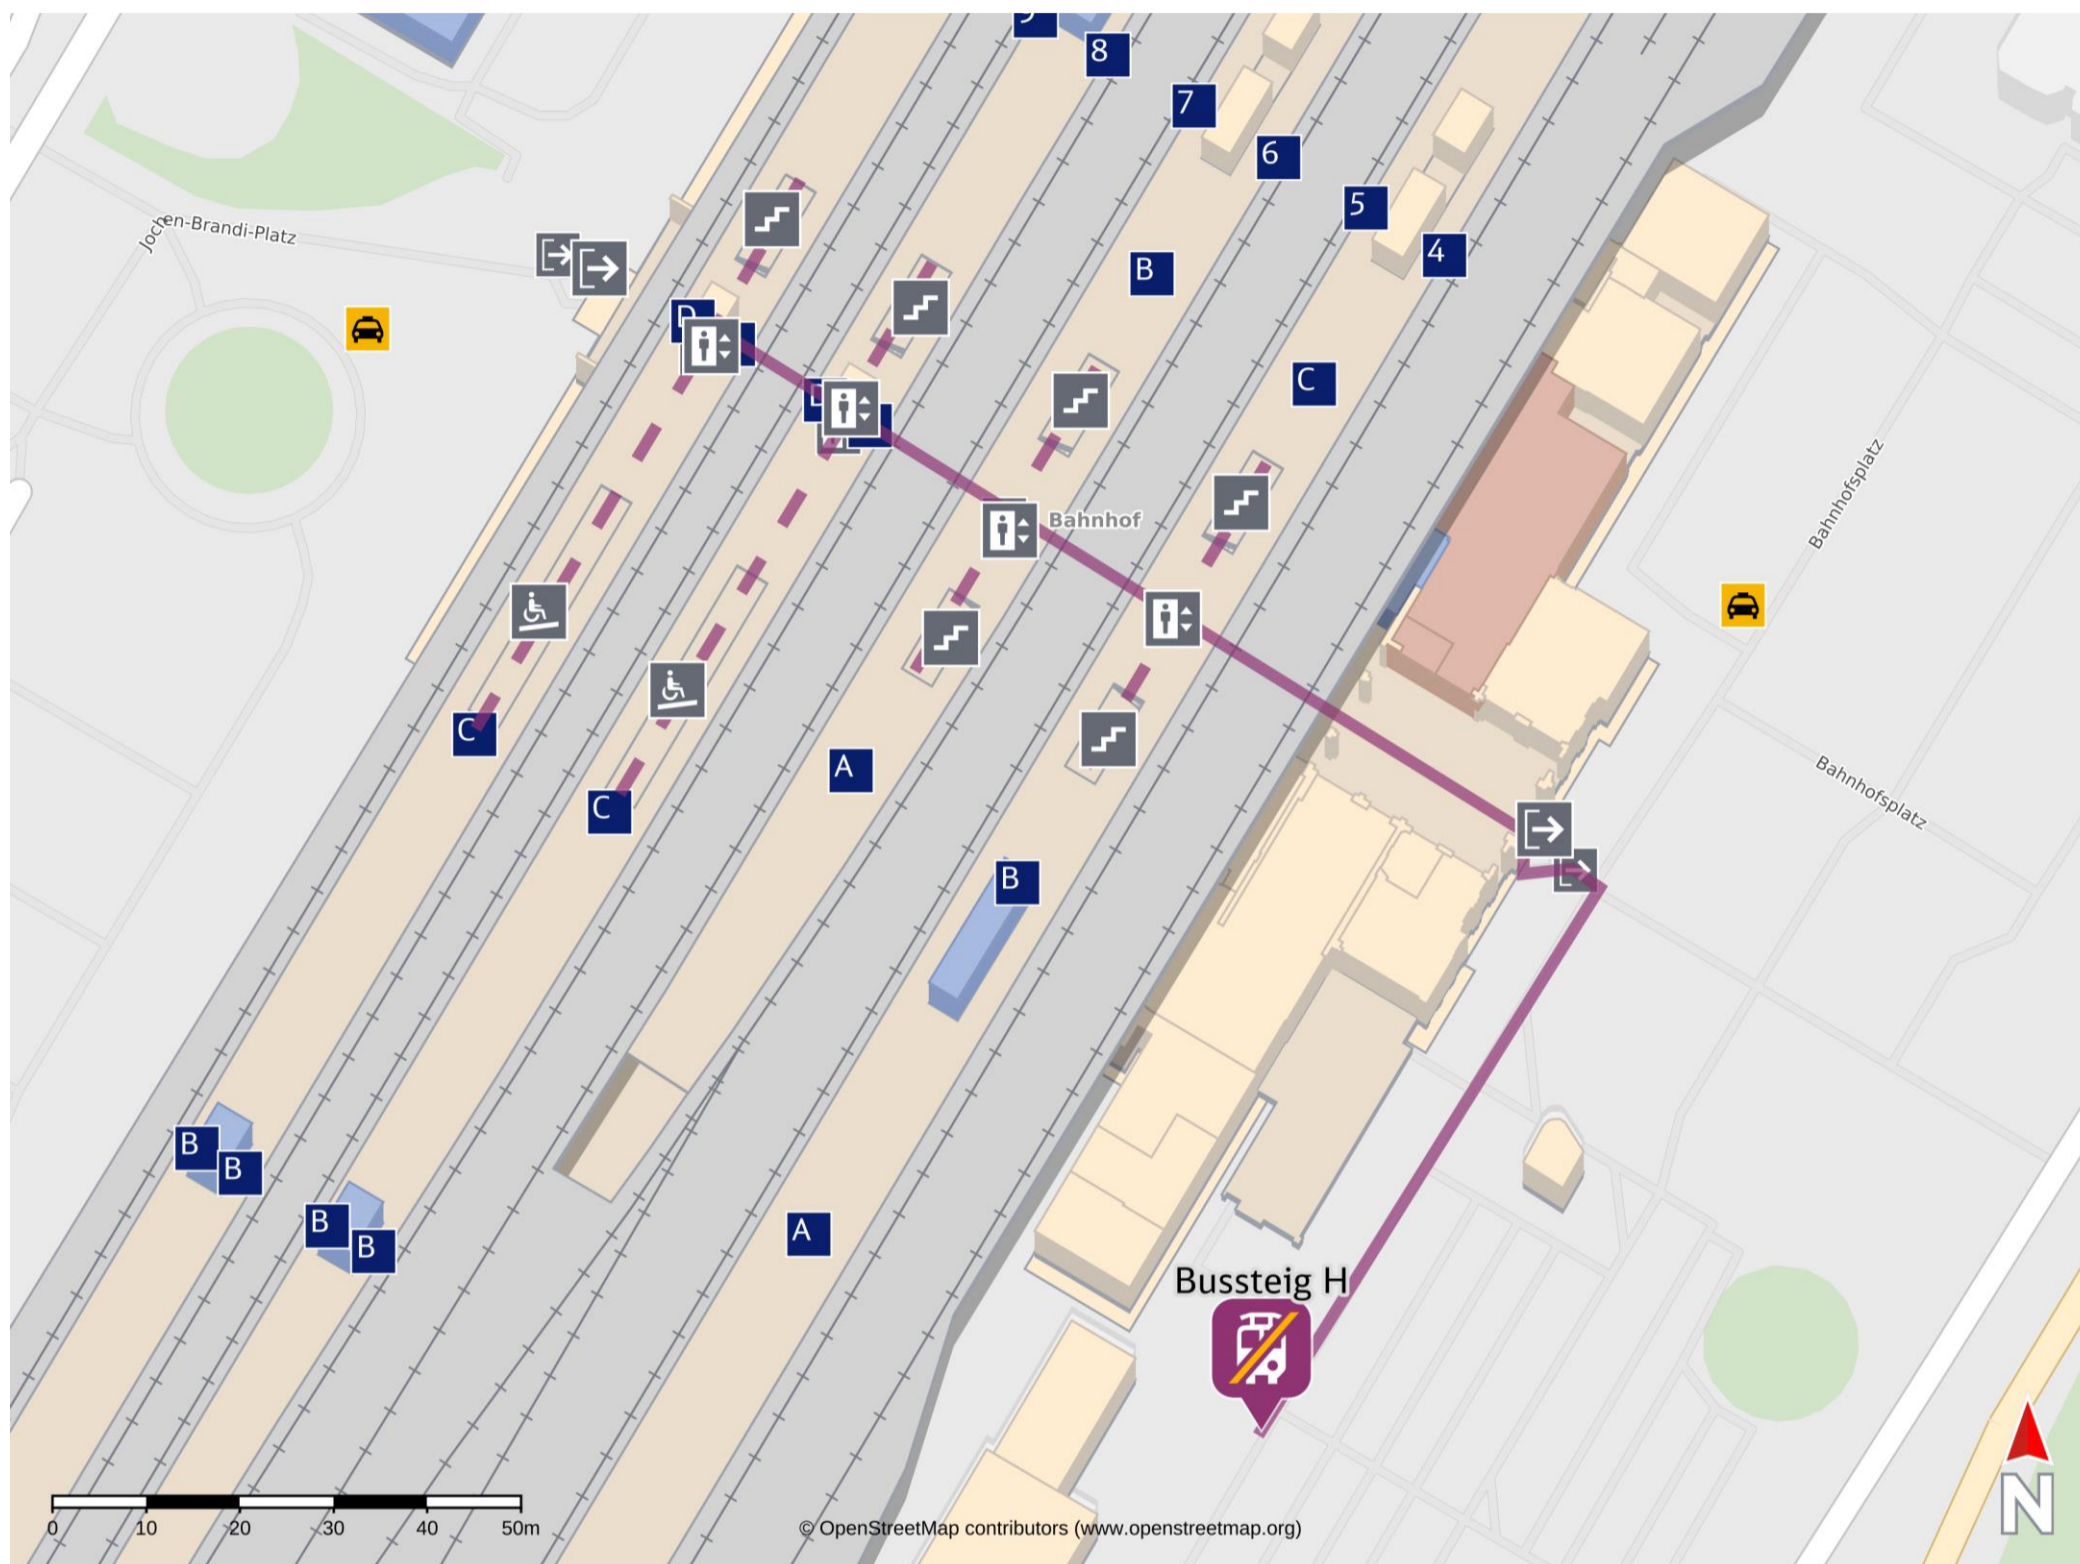

Umgebungsplan

Göttingen

Wegbeschreibung Schienenersatzverkehr *

Verlassen Sie den Bahnhof durch den Hauptaussgang in Richtung Zentrum. Halten Sie sich am Ausgang rechts und begeben Sie sich in Richtung ZOB. Die Ersatzhaltestelle befindet sich am ZOB vor dem Fahrradparkhaus am Bussteig H.

*Fahrradmitnahme im Schienenersatzverkehr nur begrenzt, teilweise gar nicht möglich. Bitte informieren Sie sich bei dem von Ihnen genutzten Eisenbahnverkehrsunternehmen. Im QR Code sind die Koordinaten der Ersatzhaltestelle hinterlegt.

Bahnhofsmanagement Braunschweig / Göttingen

— barrierefrei
 — nicht barrierefrei
 Bahnhof.de / DB Bahnhof