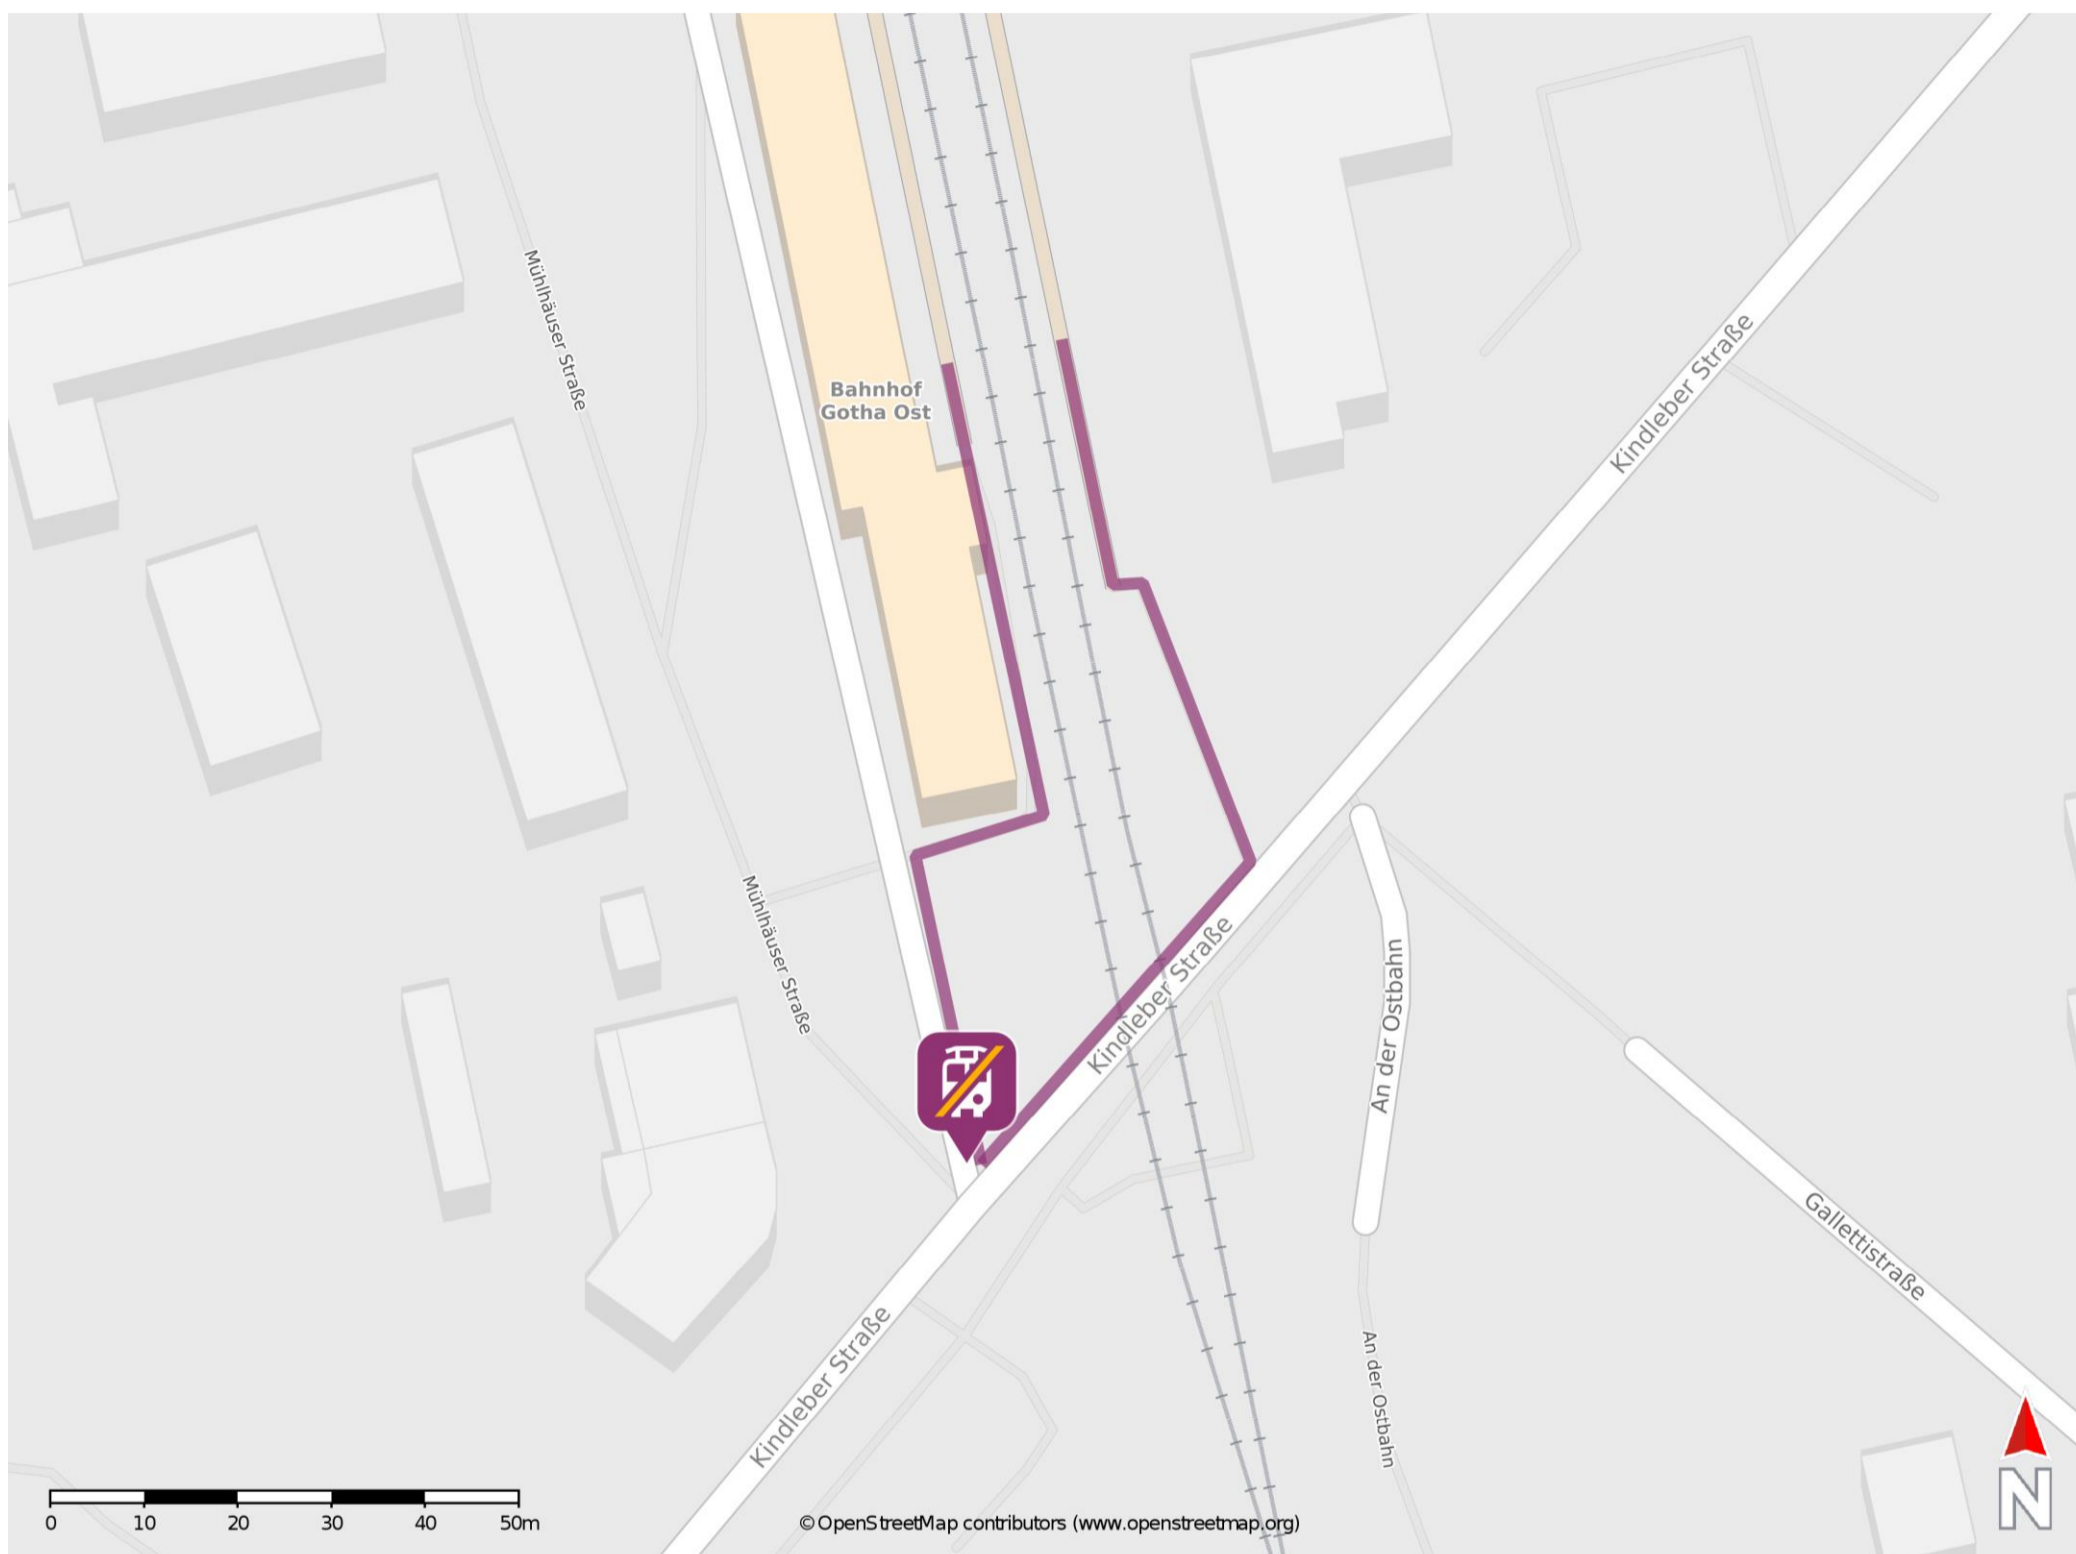

## Gotha Ost

### Wegbeschreibung Schienenersatzverkehr \*

Verlassen Sie den Bahnsteig und begeben Sie sich an die Kindleber Straße. Biegen Sie nach rechts ab und folgen Sie dem Straßenverlauf bis zur Ersatzhaltestelle.

\* Fahrradmitnahme im Schienenersatzverkehr nur begrenzt möglich.  
Im QR Code sind die Koordinaten der Ersatzhaltestelle hinterlegt.

— barrierefrei  
— nicht barrierefrei