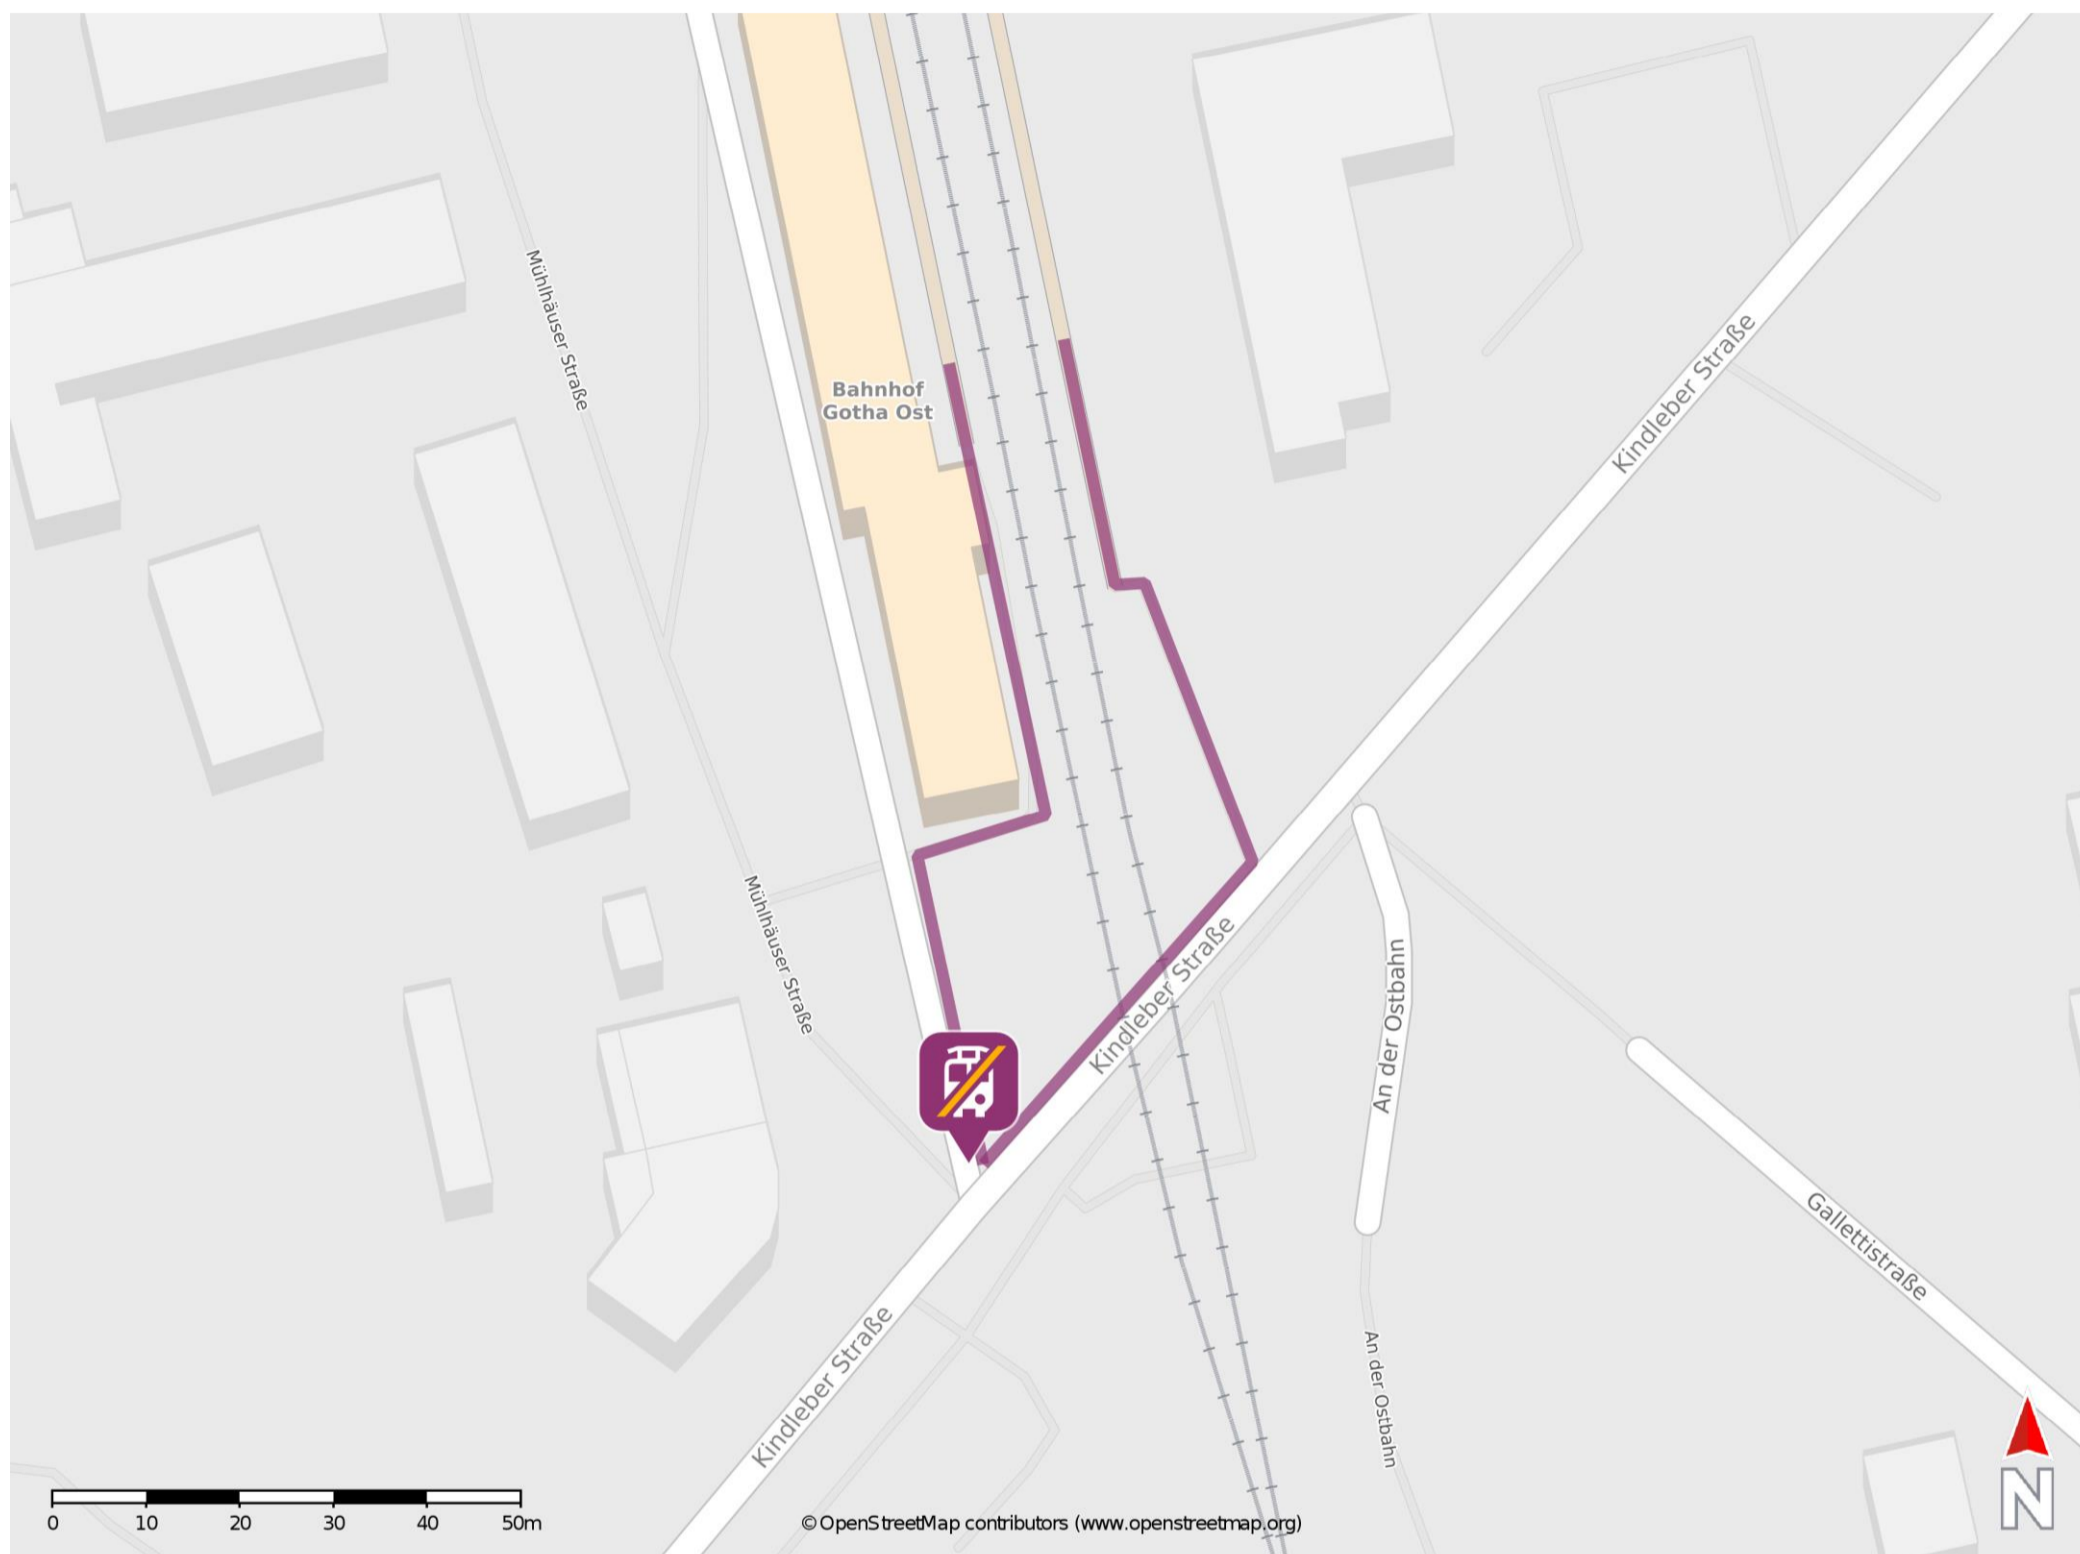

Gotha Ost

Wegbeschreibung Schienenersatzverkehr *

Verlassen Sie den Bahnsteig und begeben Sie sich an die Kindleber Straße. Biegen Sie nach rechts ab und folgen Sie dem Straßenverlauf bis zur Ersatzhaltestelle.

* Fahrradmitnahme im Schienenersatzverkehr nur begrenzt möglich.
Im QR Code sind die Koordinaten der Ersatzhaltestelle hinterlegt.

— barrierefrei
— nicht barrierefrei