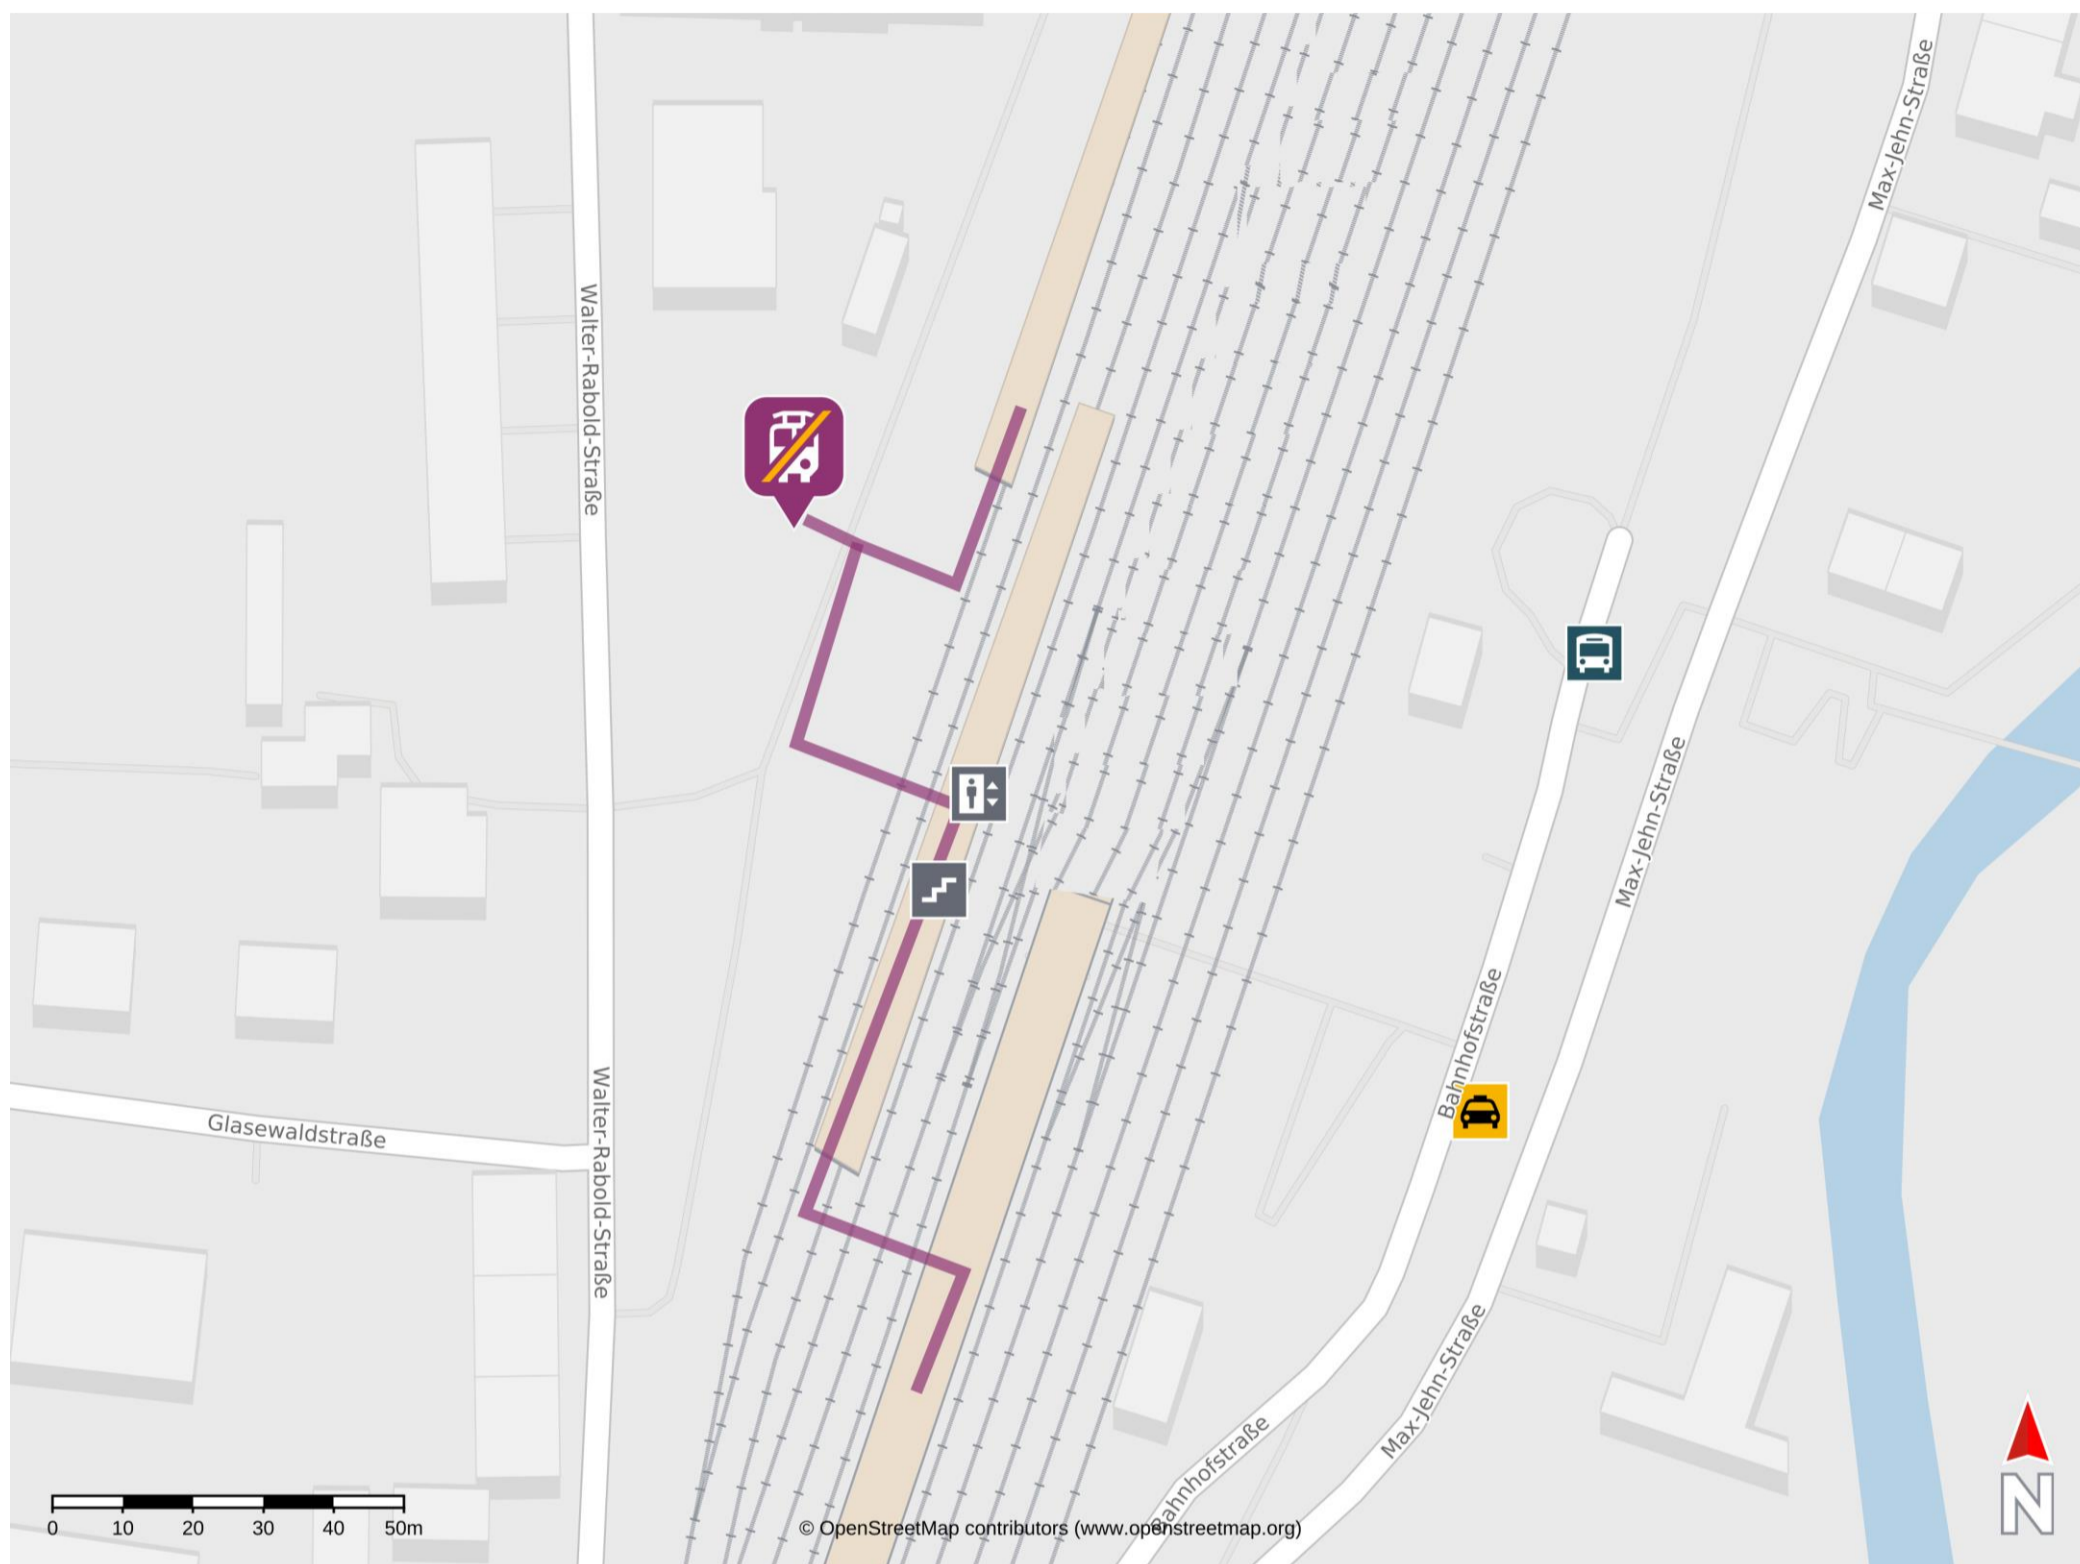

Umgebungsplan

Gößnitz

Wegbeschreibung Schienenersatzverkehr *

Verlassen Sie den Bahnsteig und begeben Sie sich an den Bahnhofsvorplatz. Die Ersatzhaltestelle befindet sich auf Höhe der Walter-Rabold-Straße.

*Fahrradmitnahme im Schienenersatzverkehr nur begrenzt, teilweise gar nicht möglich. Bitte informieren Sie sich bei dem von Ihnen genutzten Eisenbahnverkehrsunternehmen. Im QR Code sind die Koordinaten der Ersatzhaltestelle hinterlegt.

— barrierefrei
— nicht barrierefrei