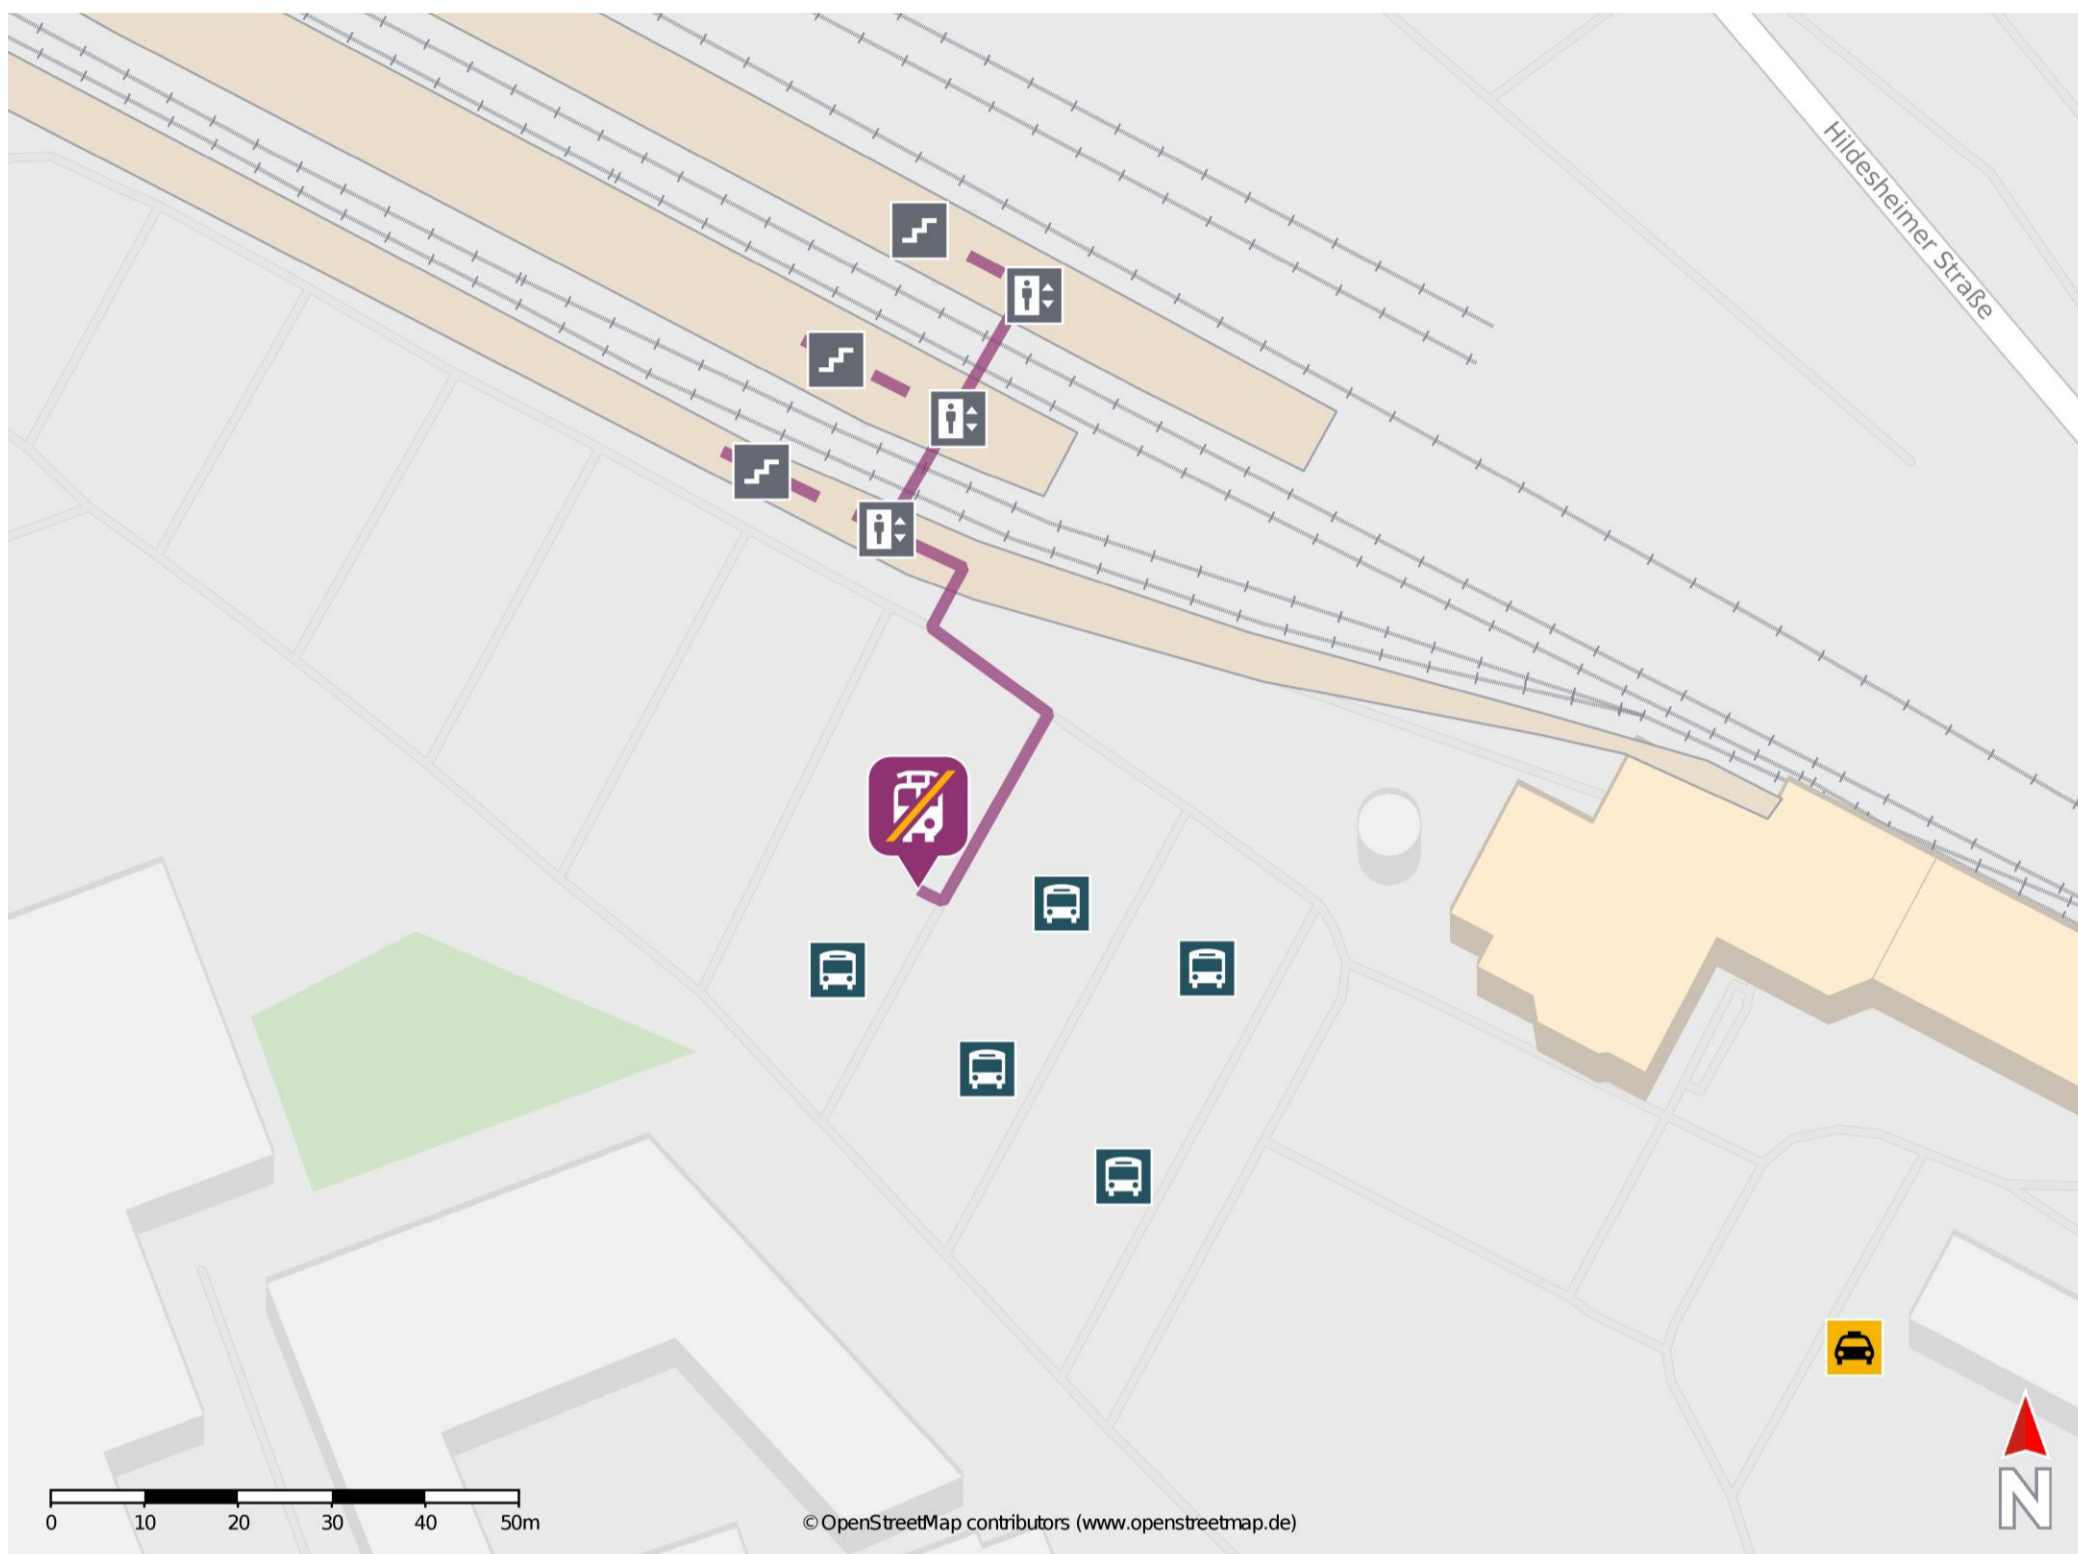

Goslar

Wegbeschreibung Schienenersatzverkehr *

Verlassen Sie den Bahnsteig, ggf. durch die Unterführung, in Richtung Busbahnhof. Die Ersatzhaltestelle befindet sich direkt auf dem Busbahnhof an Bussteig 9.

* Fahrradmitnahme im Schienenersatzverkehr nur begrenzt möglich.
Im QR Code sind die Koordinaten der Ersatzhaltestelle hinterlegt.

— barrierefrei
- nicht barrierefrei