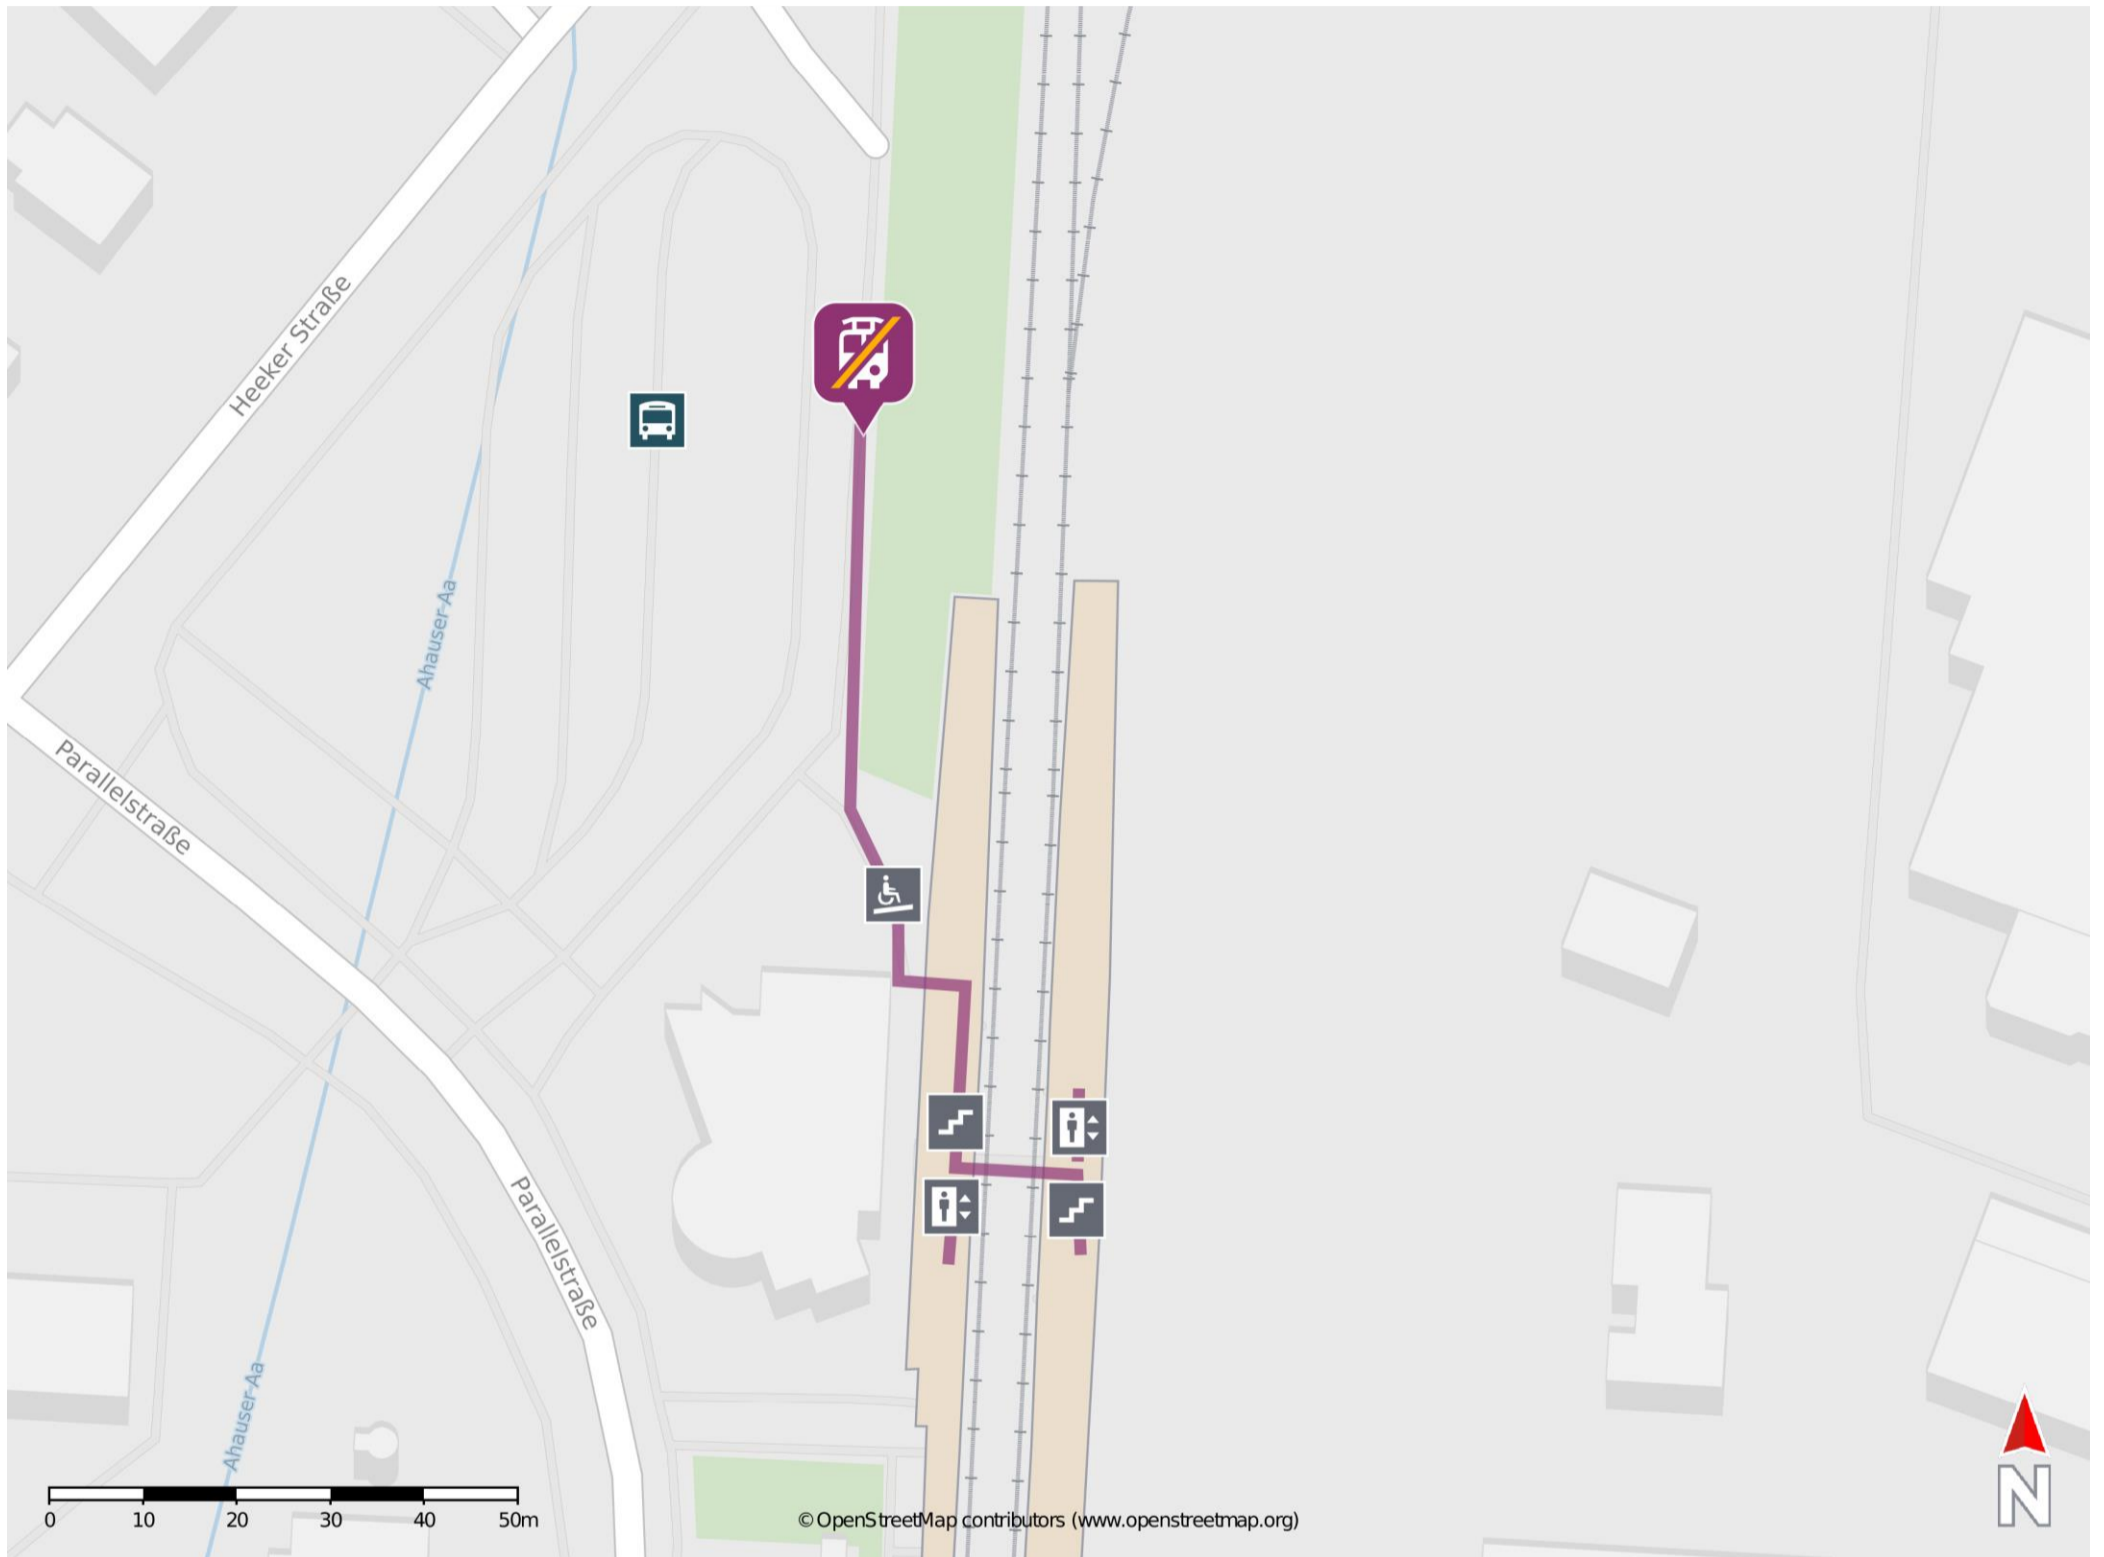

Umgebungsplan

Ahaus

Wegbeschreibung Schienenersatzverkehr *

Verlassen Sie den Bahnsteig, ggf. über die Treppenanlage, und begeben Sie sich zum Busbahnhof. Die Ersatzhaltestelle befindet sich am Busbahnhof.

*Fahrradmitnahme im Schienenersatzverkehr nur begrenzt, teilweise gar nicht möglich. Bitte informieren Sie sich bei dem von Ihnen genutzten Eisenbahnverkehrsunternehmen. Im QR Code sind die Koordinaten der Ersatzhaltestelle hinterlegt.

— barrierefrei
— nicht barrierefrei