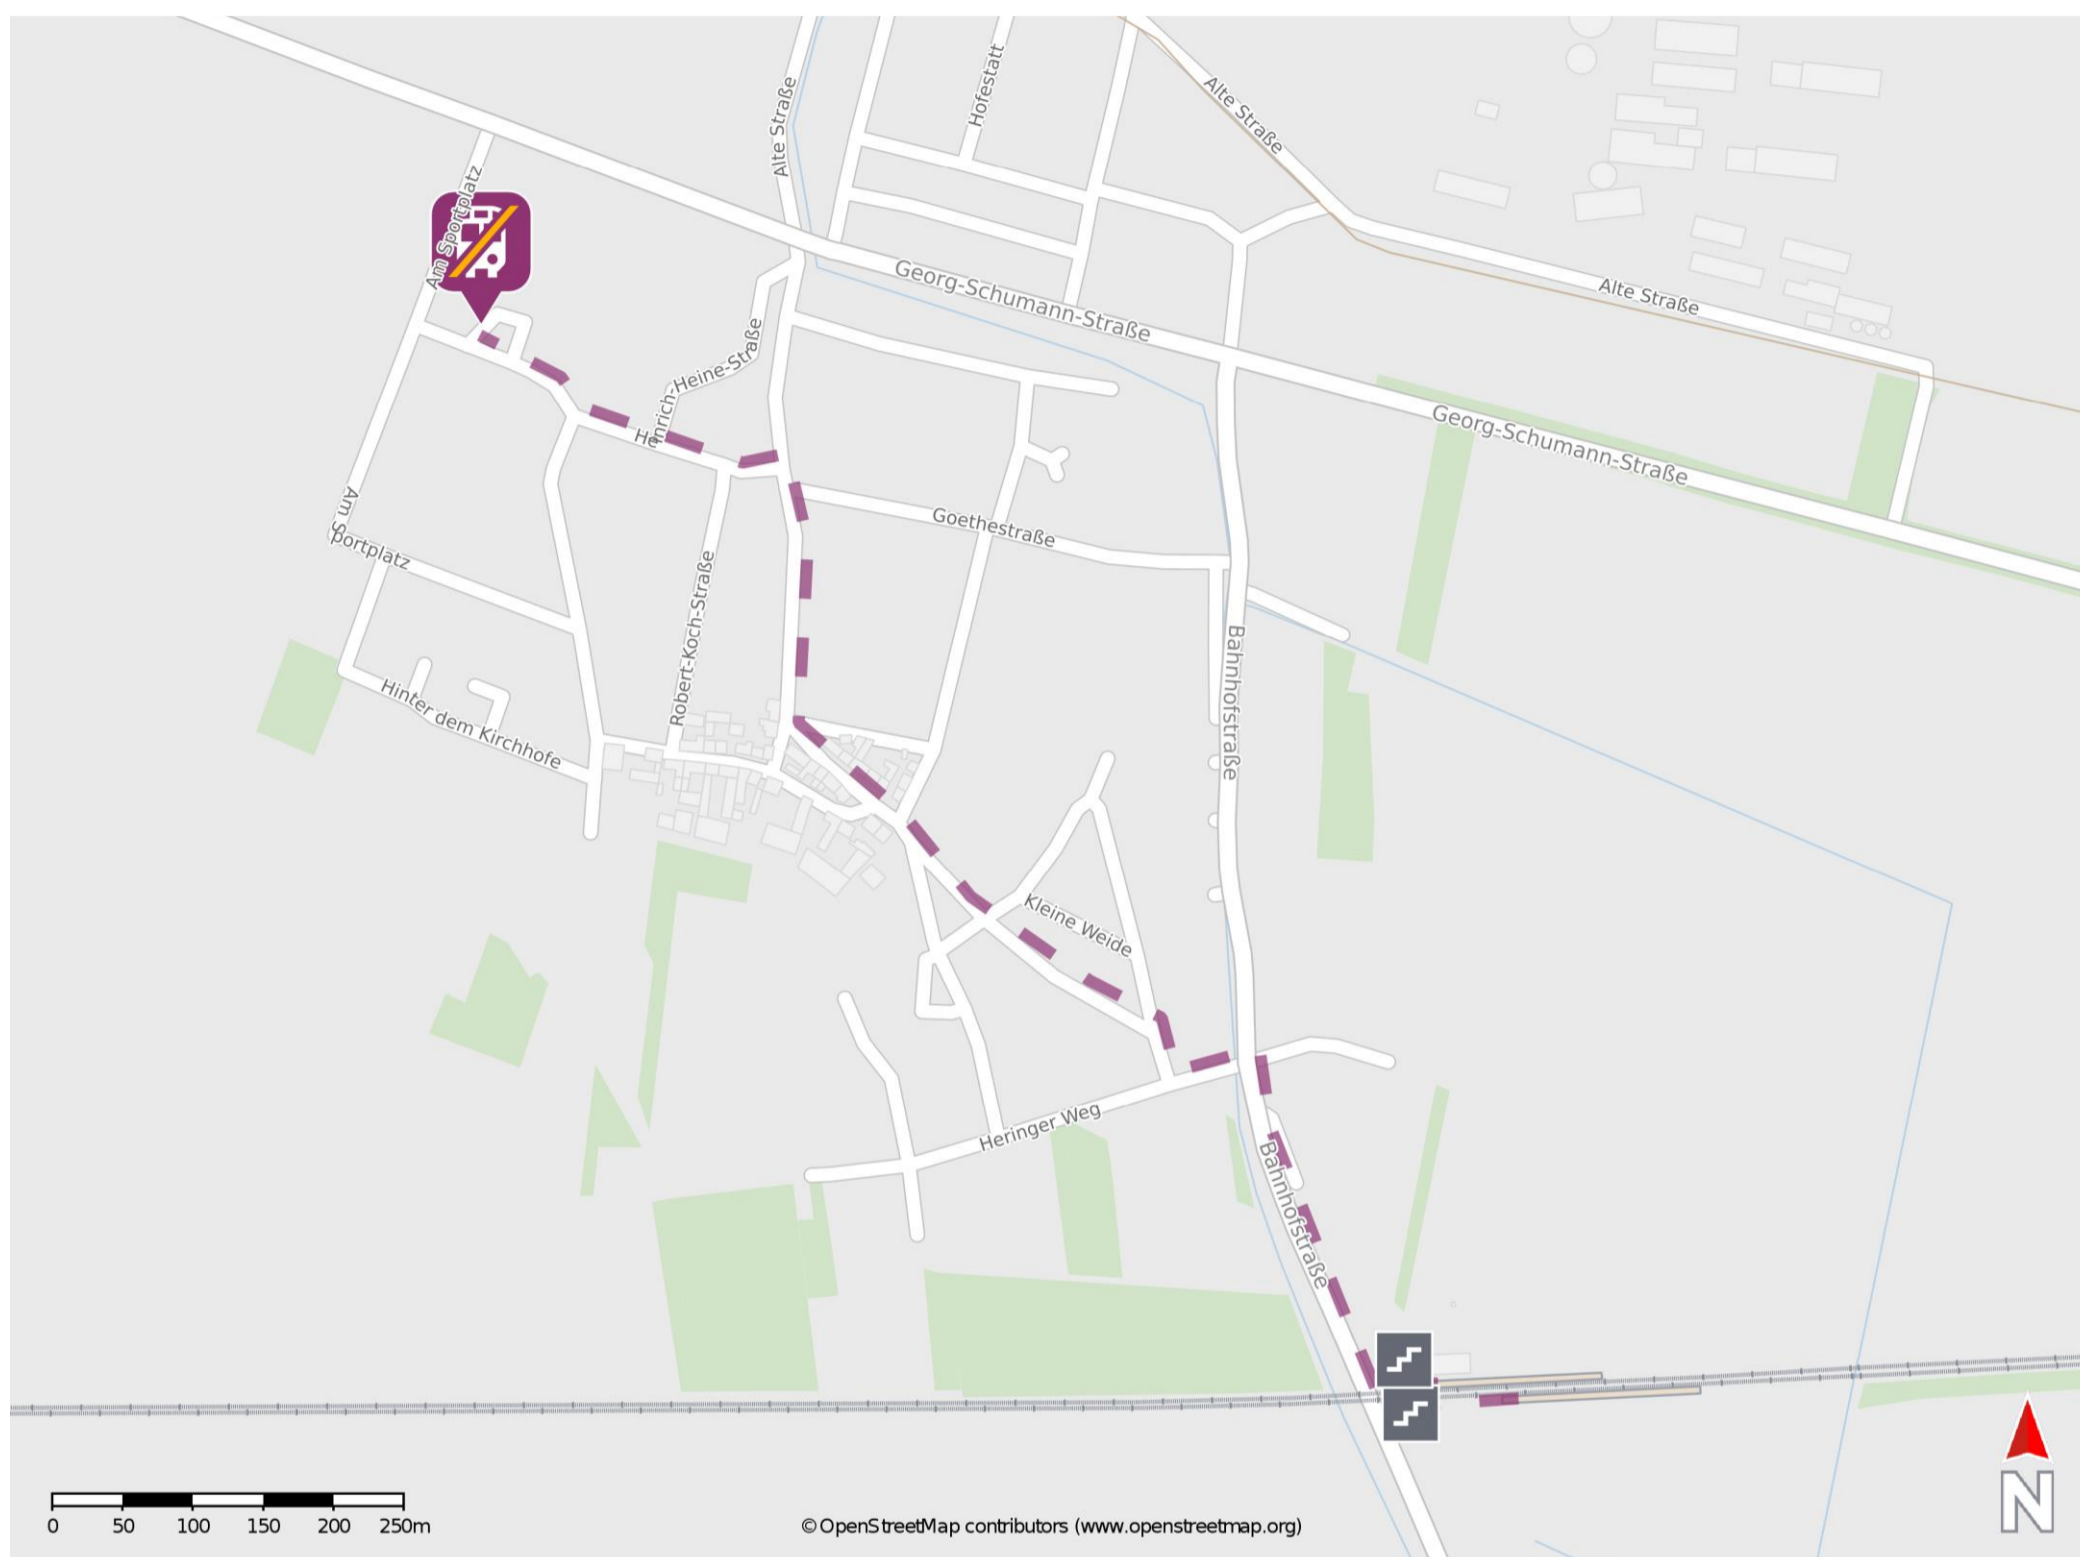

Görsbach

Wegbeschreibung Schienenersatzverkehr *

Verlassen Sie den Bahnsteig und begeben Sie sich an die Bahnhofstraße. Biegen Sie nach rechts auf diese ein und folgen Sie dem Straßenverlauf bis zur Kreuzung Heringer Weg. Biegen Sie nach links auf diesen ein und folgen Sie dem Straßenverlauf wenige Meter bis zur Kreuzung Ernst-Thälmann-Straße. Biegen Sie nach rechts auf diesen ein und halten Sie sich dann links. Folgen Sie dem Straßenverlauf bis zur Kreuzung Schulplatz und biegen Sie nach links auf diesen ein. Folgen Sie dem Straßenverlauf bis zu den Ersatzhaltestellen in unmittelbarer Nähe des Sportplatzes.

* Fahrradmitnahme im Schienenersatzverkehr nur begrenzt möglich.
Im QR Code sind die Koordinaten der Ersatzhaltestelle hinterlegt.

— barrierefrei
- - nicht barrierefrei