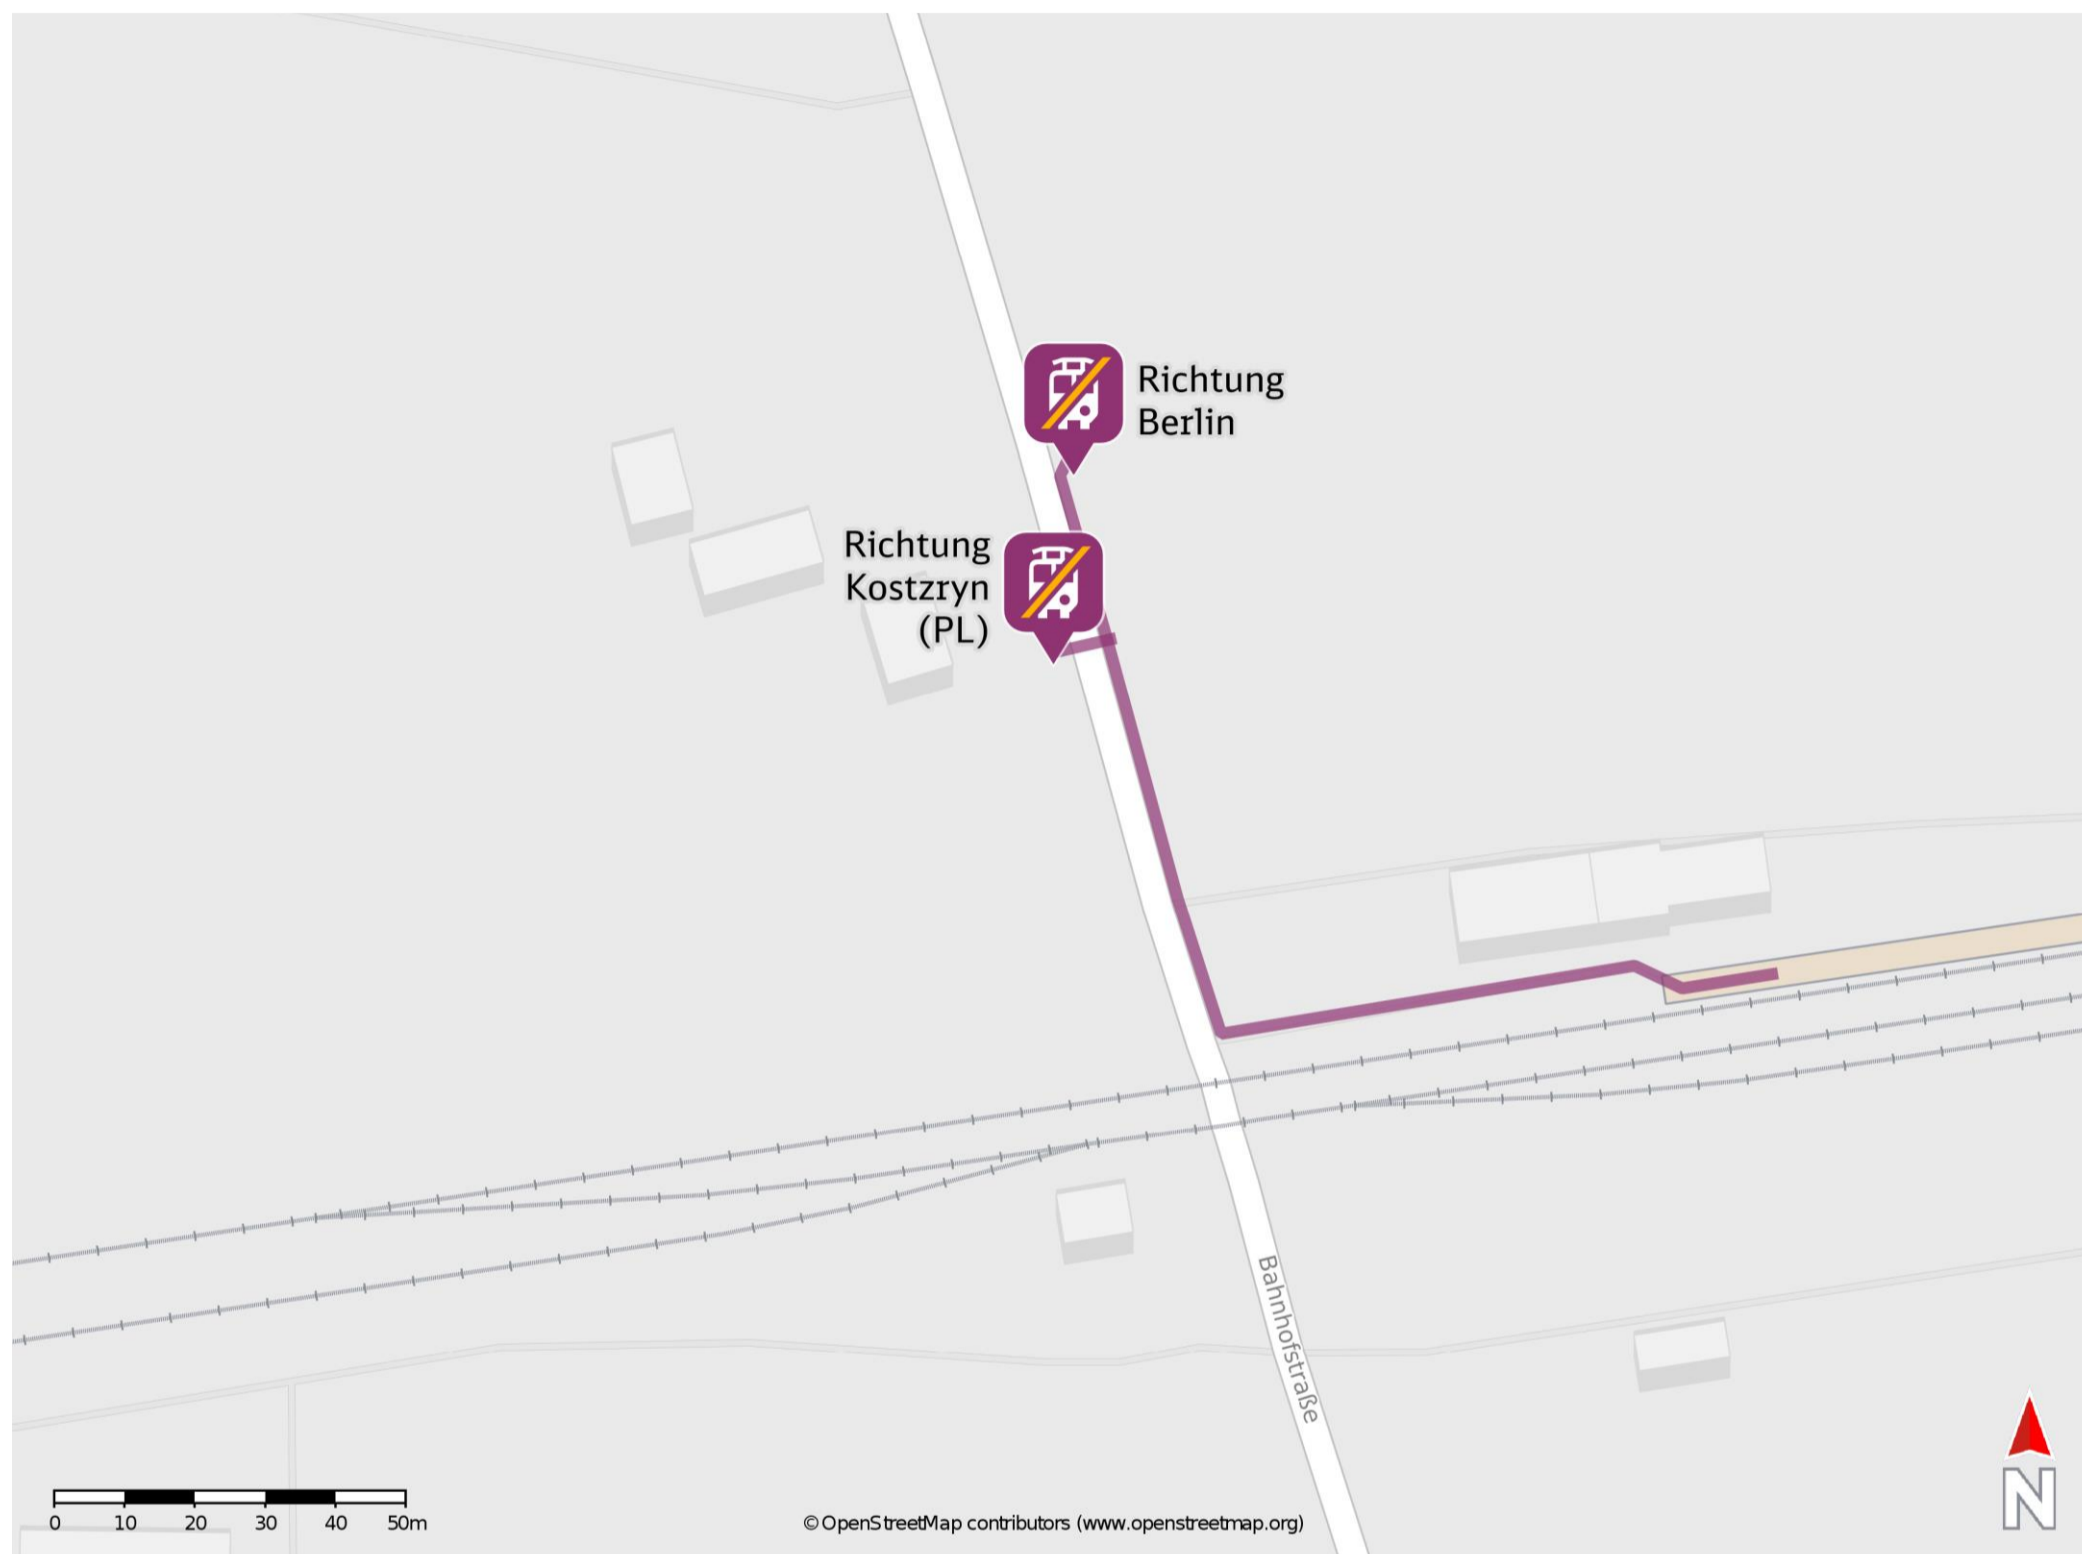

Gorgast

Wegbeschreibung Schienenersatzverkehr *

Verlassen Sie den Bahnsteig und begeben Sie sich an die Ernst-Thälmann-Straße / Bahnhofstraße. Biegen sie nach rechts ab und folgen Sie der Straße bis zur jeweiligen Ersatzhaltestelle an der Bushaltestelle Gorgast, Bahnhof.

Ersatzhaltestelle Richtung Kostzryn (PL)

Ersatzhaltestelle Richtung Berlin

* Fahrradmitnahme im Schienenersatzverkehr nur begrenzt möglich.
Im QR Code sind die Koordinaten der Ersatzhaltestelle hinterlegt.

— barrierefrei
— nicht barrierefrei