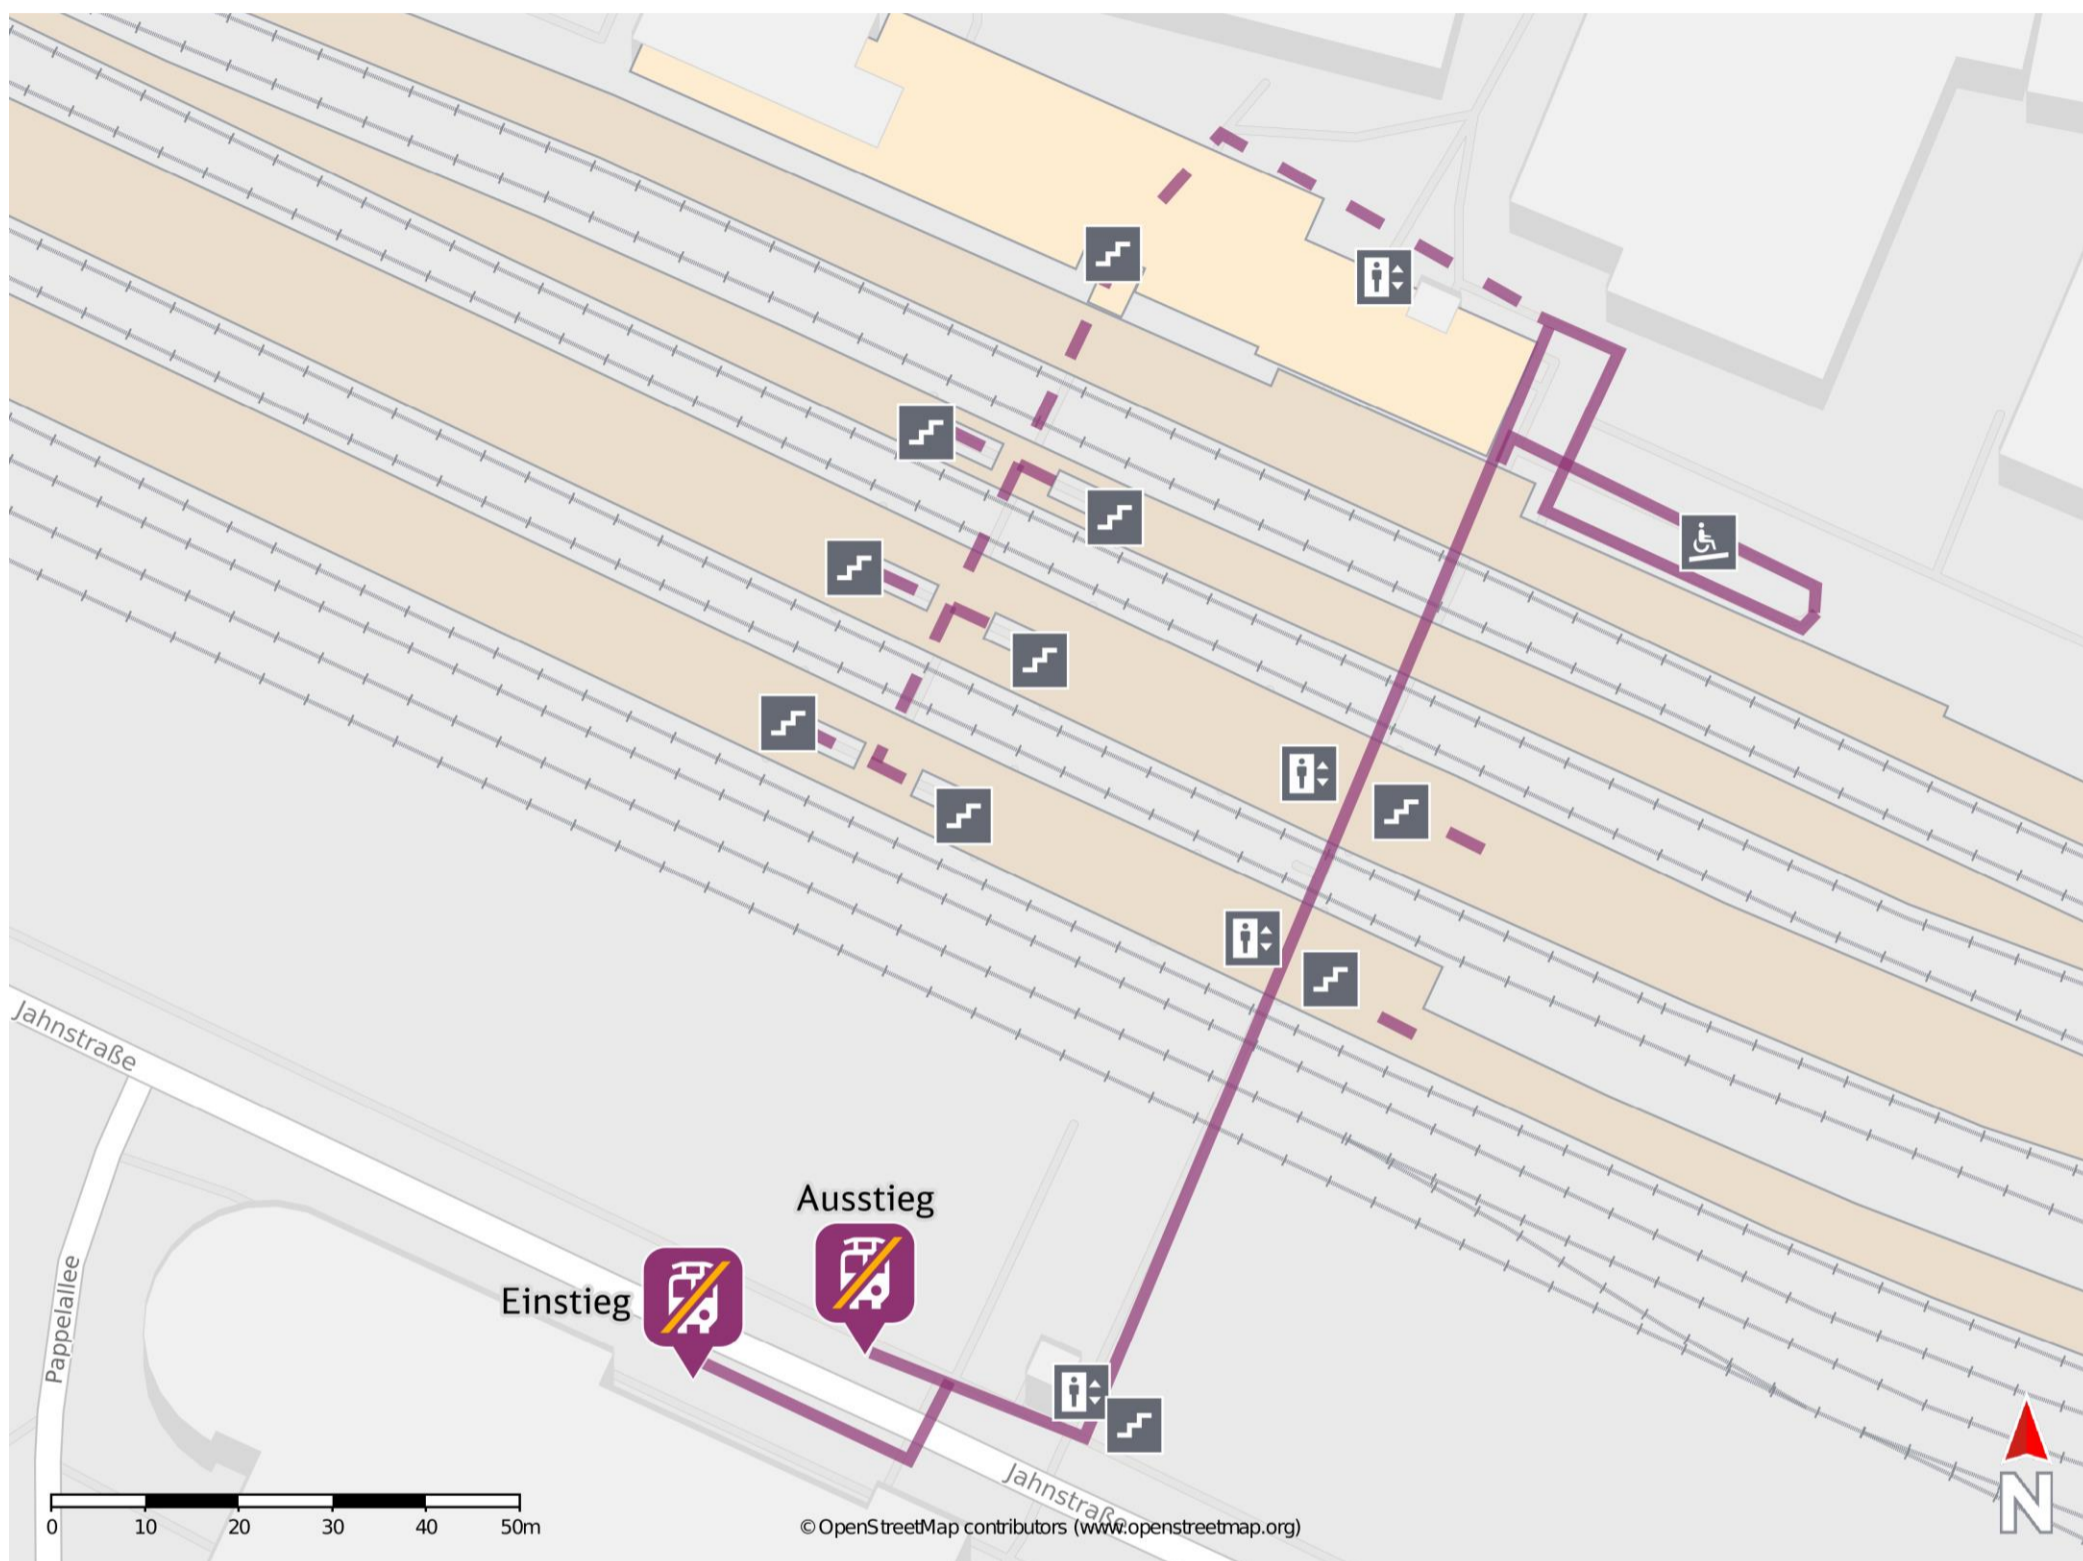

Umgebungsplan

Göppingen

Wegbeschreibung Schienenersatzverkehr *

Verlassen Sie den Bahnsteig in Richtung Jahnstraße. Halten Sie sich rechts. Die Ersatzhaltestelle befindet sich in unmittelbarer Nähe an der Bushaltestelle Göppingen Bahnhofssteg.

Ersatzhaltestelle Ausstieg

Ersatzhaltestelle Einstieg

*Fahrradmitnahme im Schienenersatzverkehr nur begrenzt, teilweise gar nicht möglich. Bitte informieren Sie sich bei dem von Ihnen genutzten Eisenbahnverkehrsunternehmen. Im QR Code sind die Koordinaten der Ersatzhaltestelle hinterlegt.

— barrierefrei
- nicht barrierefrei