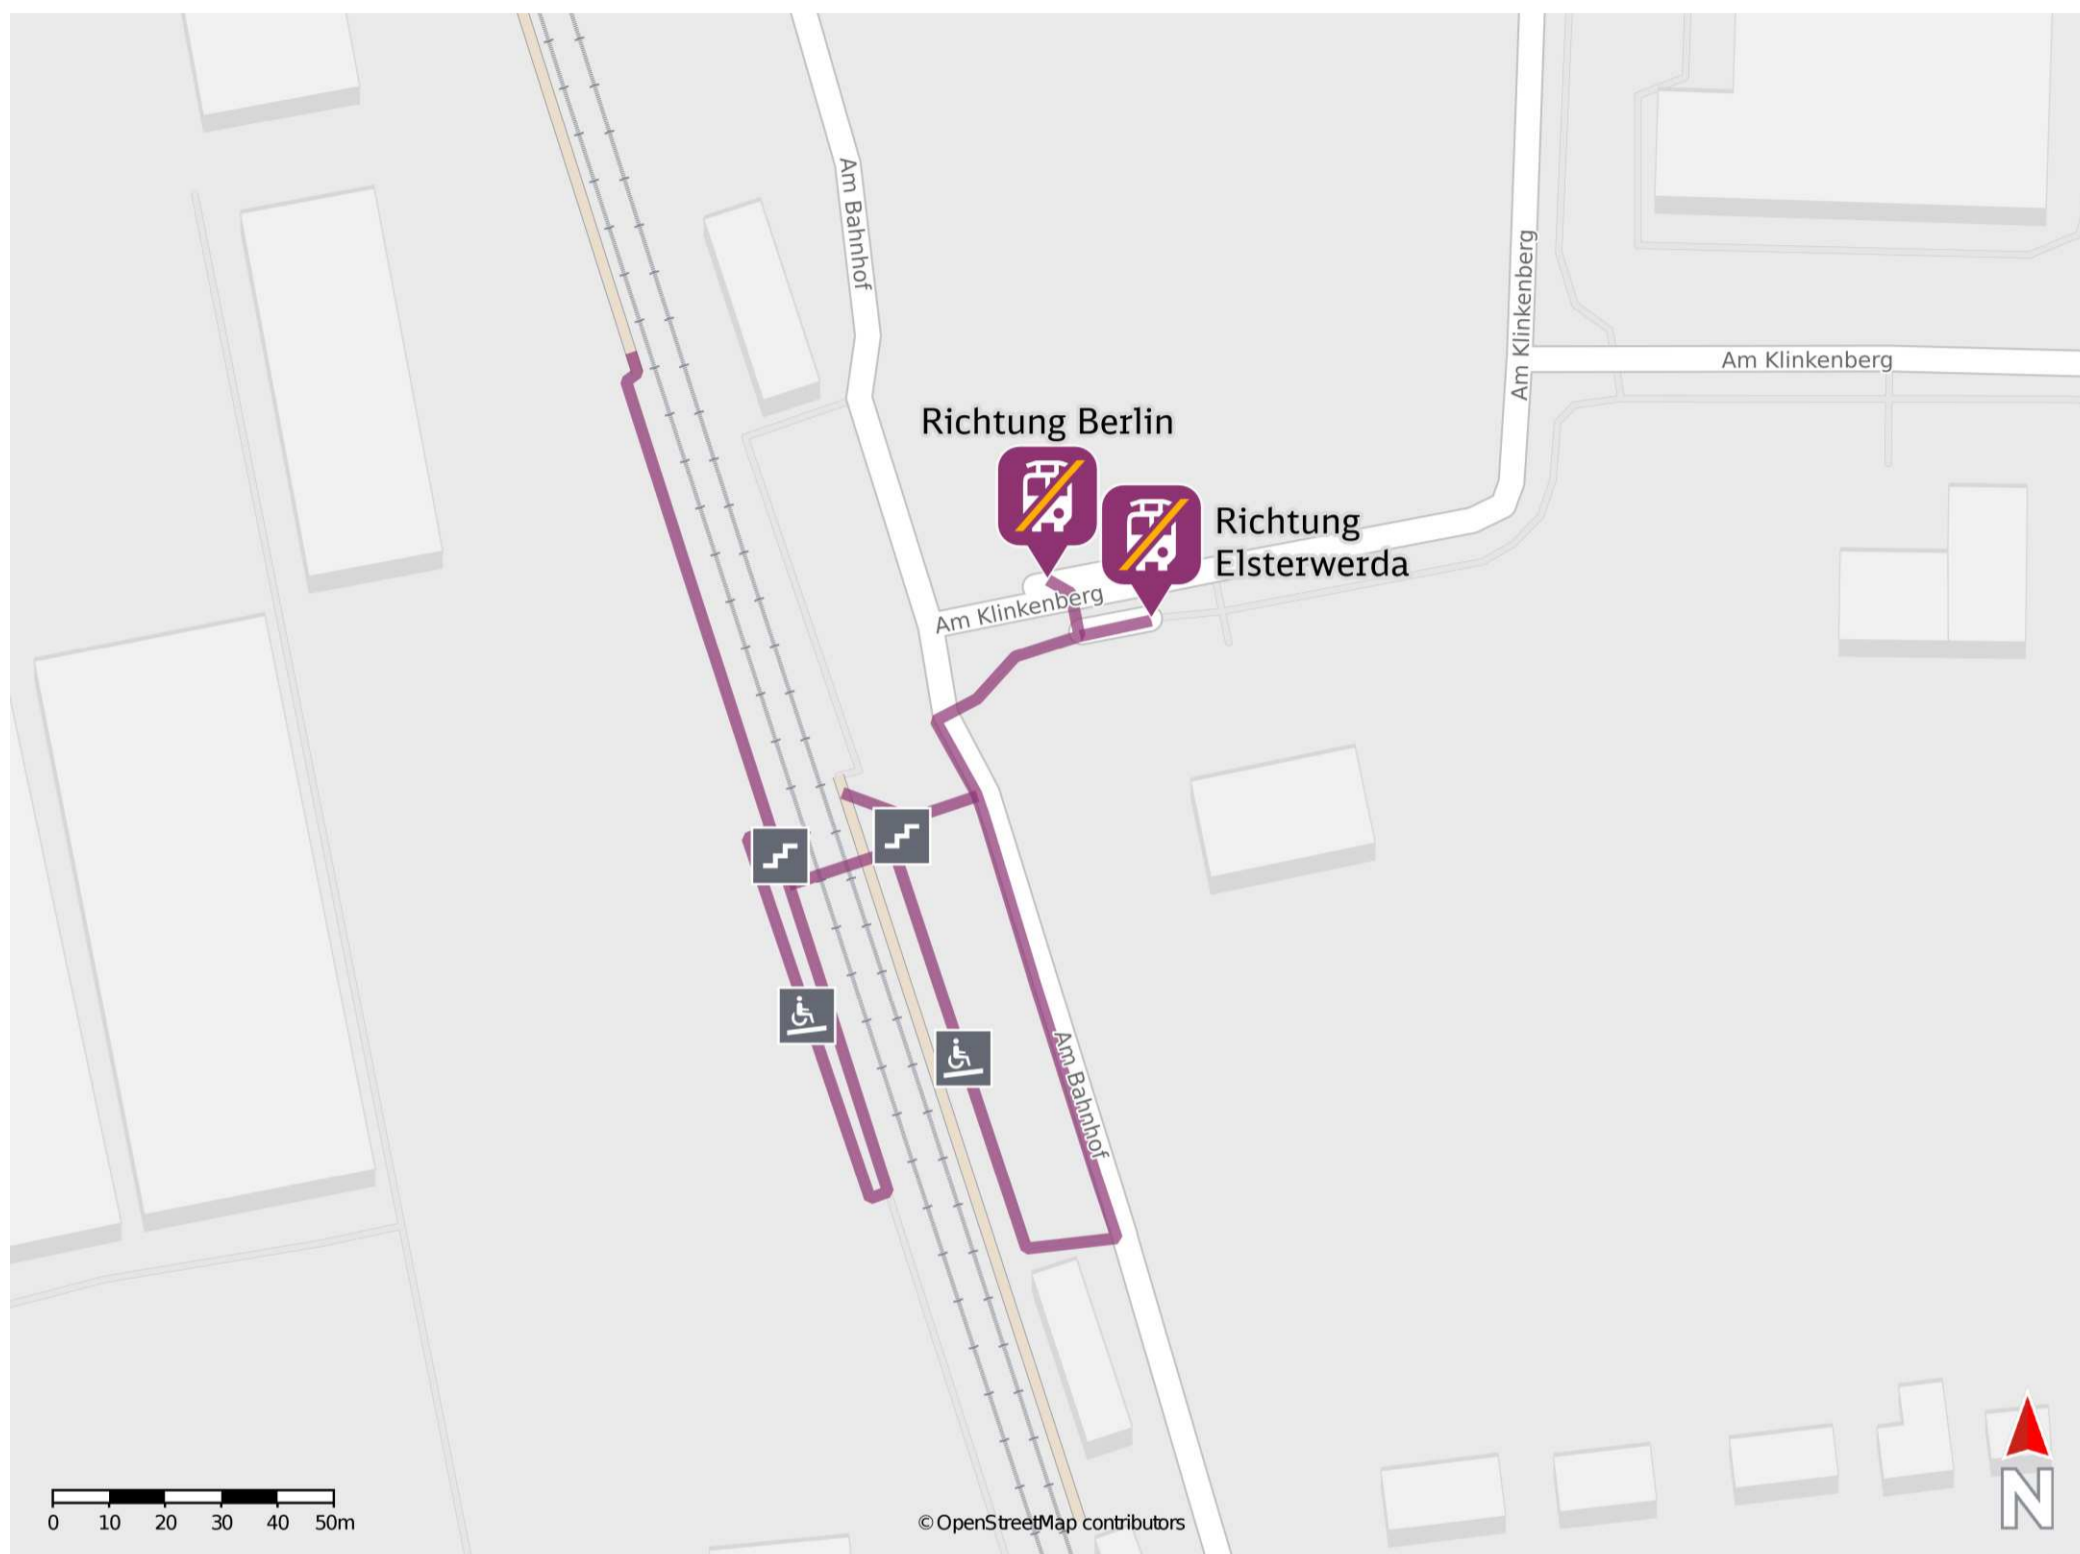

Golßen (Niederlausitz)

Wegbeschreibung Schienenersatzverkehr *

Verlassen Sie den Bahnsteig, ggf. durch die Unterführung und begeben Sie sich an die Straße Am Bahnhof. Halten Sie sich links und folgen Sie der Straße bis zur Kreuzung Am Klinkenberg. Biegen Sie rechts ab und folgen Sie der Straße wenige Meter bis zu den Ersatzhaltestellen in Richtung Berlin und Elsterwerda.

Ersatzhaltestelle Richtung Berlin

Ersatzhaltestelle Richtung Elsterwerda

* Fahrradmitnahme im Schienenersatzverkehr nur begrenzt möglich.
Im QR Code sind die Koordinaten der Ersatzhaltestelle hinterlegt.

— barrierefrei
— nicht barrierefrei