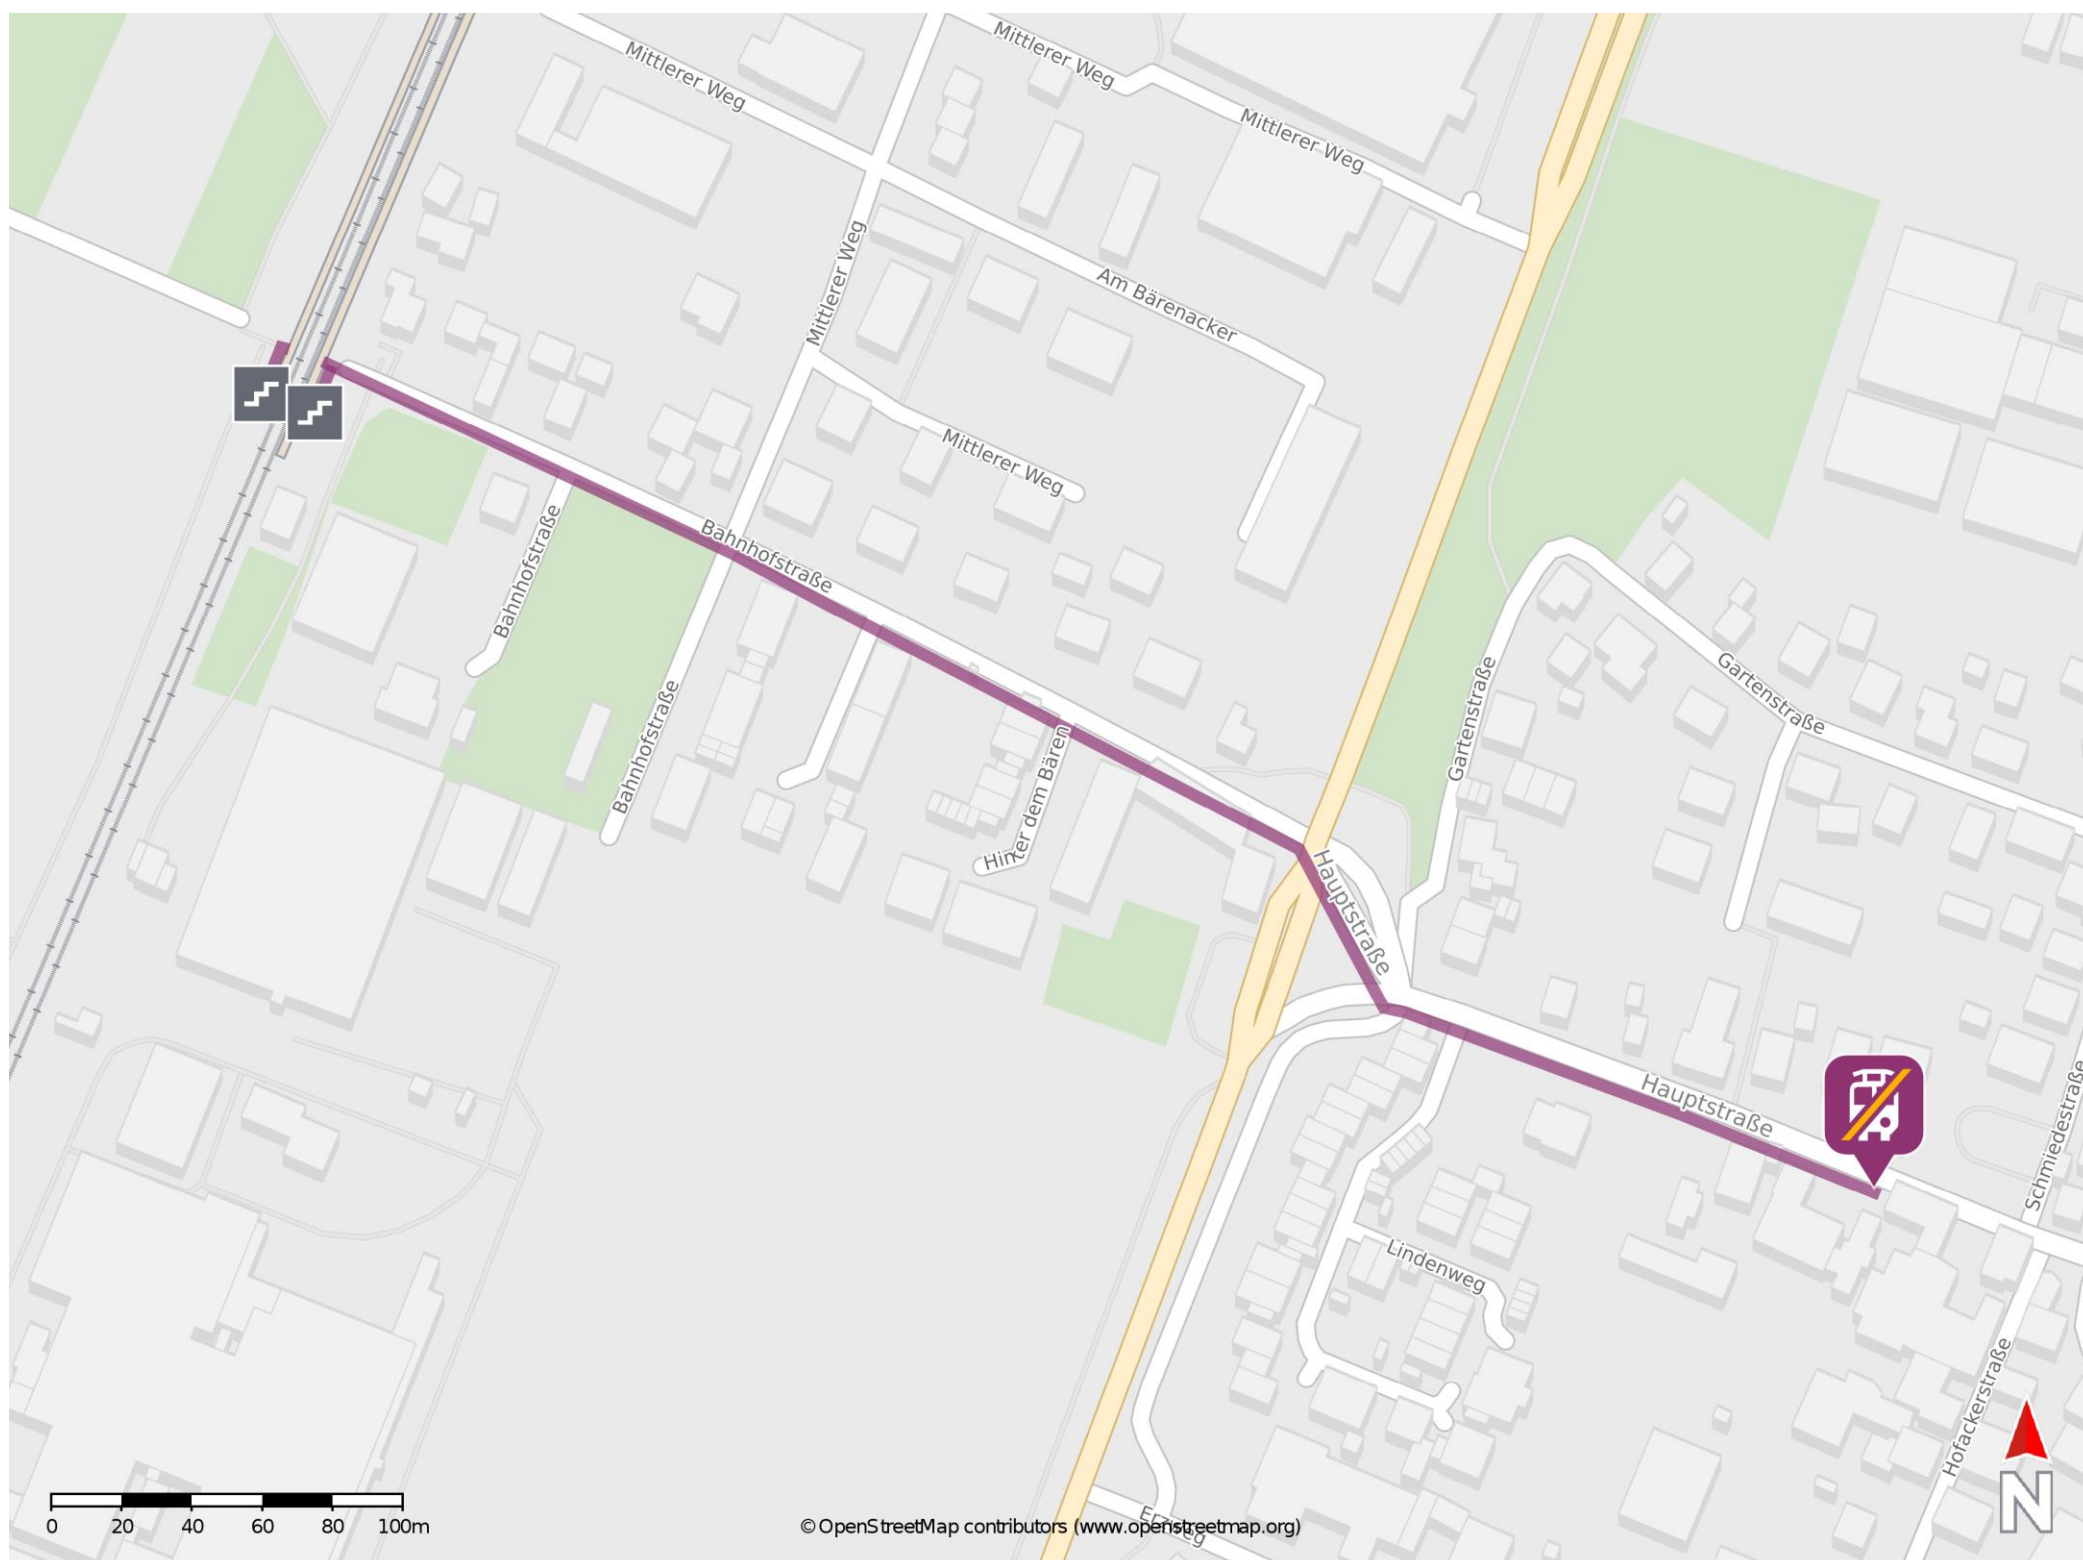

Umgebungsplan

Auggen

Wegbeschreibung Schienenersatzverkehr *

Verlassen Sie den Bahnsteig, ggf. über die Treppenanlage und die Überführung, und begeben Sie sich an die Bahnhofstraße. Folgen Sie dem Straßenverlauf bis zur Kreuzung B3/ Bahnhofstraße. Begeben Sie sich durch die Unterführung bis zur Hauptstraße. Folgen Sie dieser bis zur Ersatzhaltestelle. Diese befindet sich in der Kreuzung Schmiedegasse/Hauptstraße an der Haltestelle Kronenplatz, Auggen.

*Fahrradmitnahme im Schienenersatzverkehr nur begrenzt, teilweise gar nicht möglich. Bitte informieren Sie sich bei dem von Ihnen genutzten Eisenbahnverkehrsunternehmen. Im QR Code sind die Koordinaten der Ersatzhaltestelle hinterlegt.