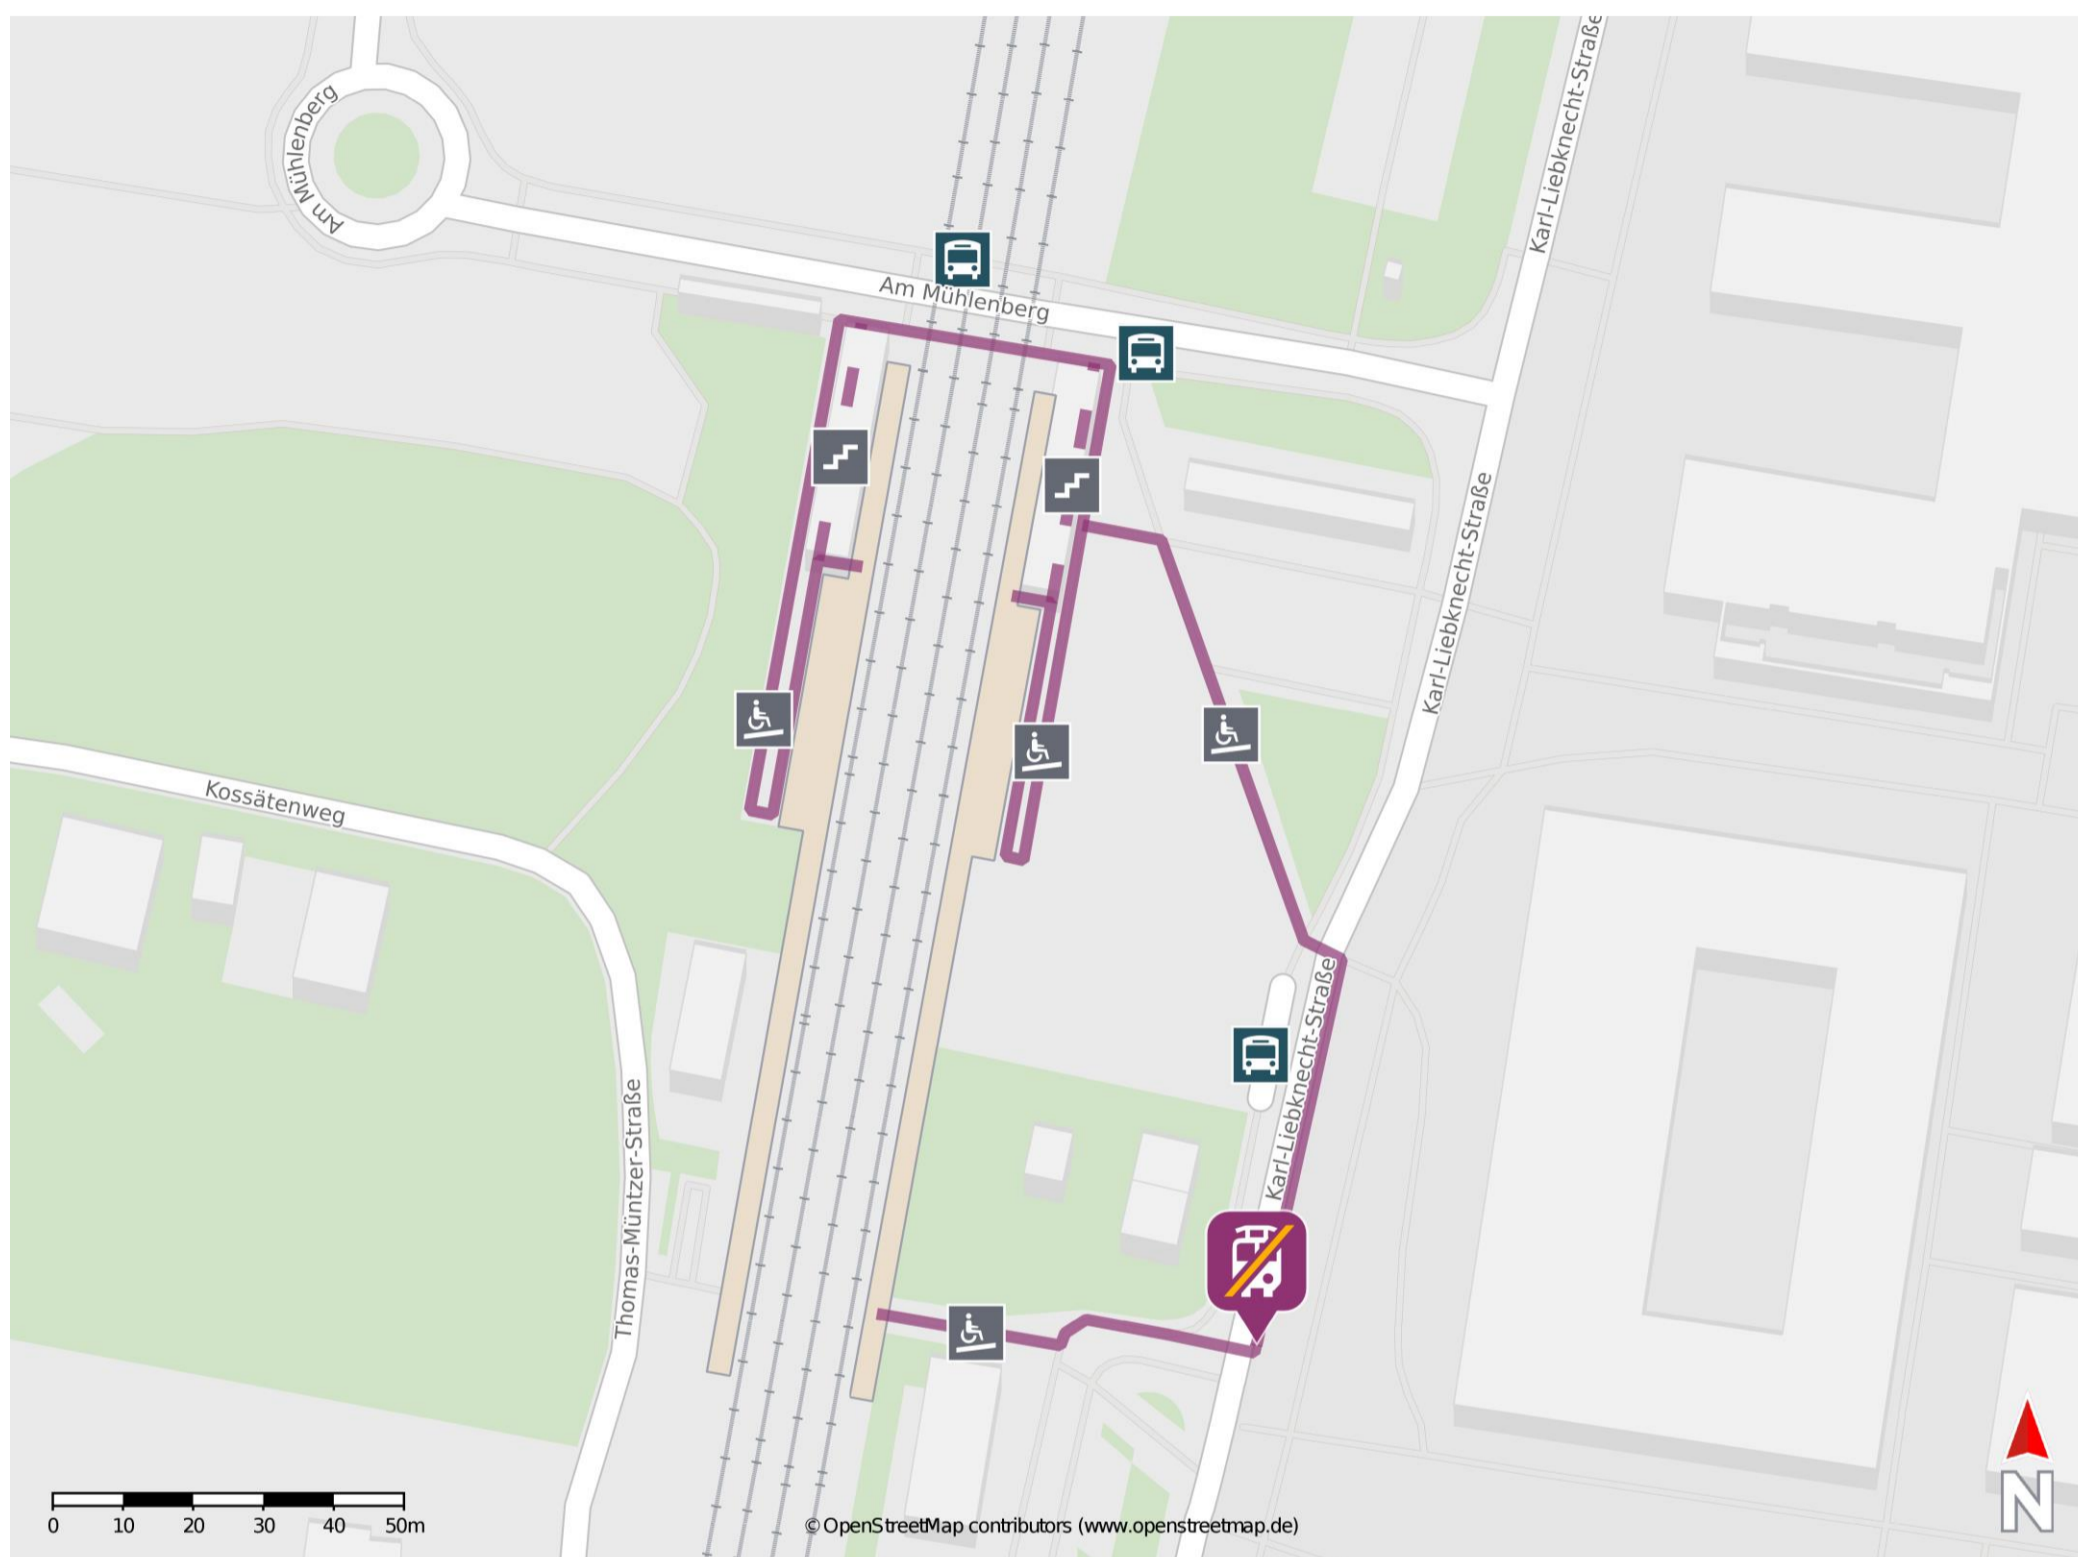

Golm

Wegbeschreibung Schienenersatzverkehr *

Verlassen Sie den Bahnsteig und begeben Sie sich an die Karl-Liebkecht-Straße. Biegen Sie nach rechts ab und folgen Sie dem Straßenverlauf bis zur Ersatzhaltestelle. Die Ersatzhaltestelle befindet sich an der Bushaltestelle Bahnhof, Golm/Universität.

* Fahrradmitnahme im Schienenersatzverkehr nur begrenzt möglich.
Im QR Code sind die Koordinaten der Ersatzhaltestelle hinterlegt.

— barrierefrei
- nicht barrierefrei