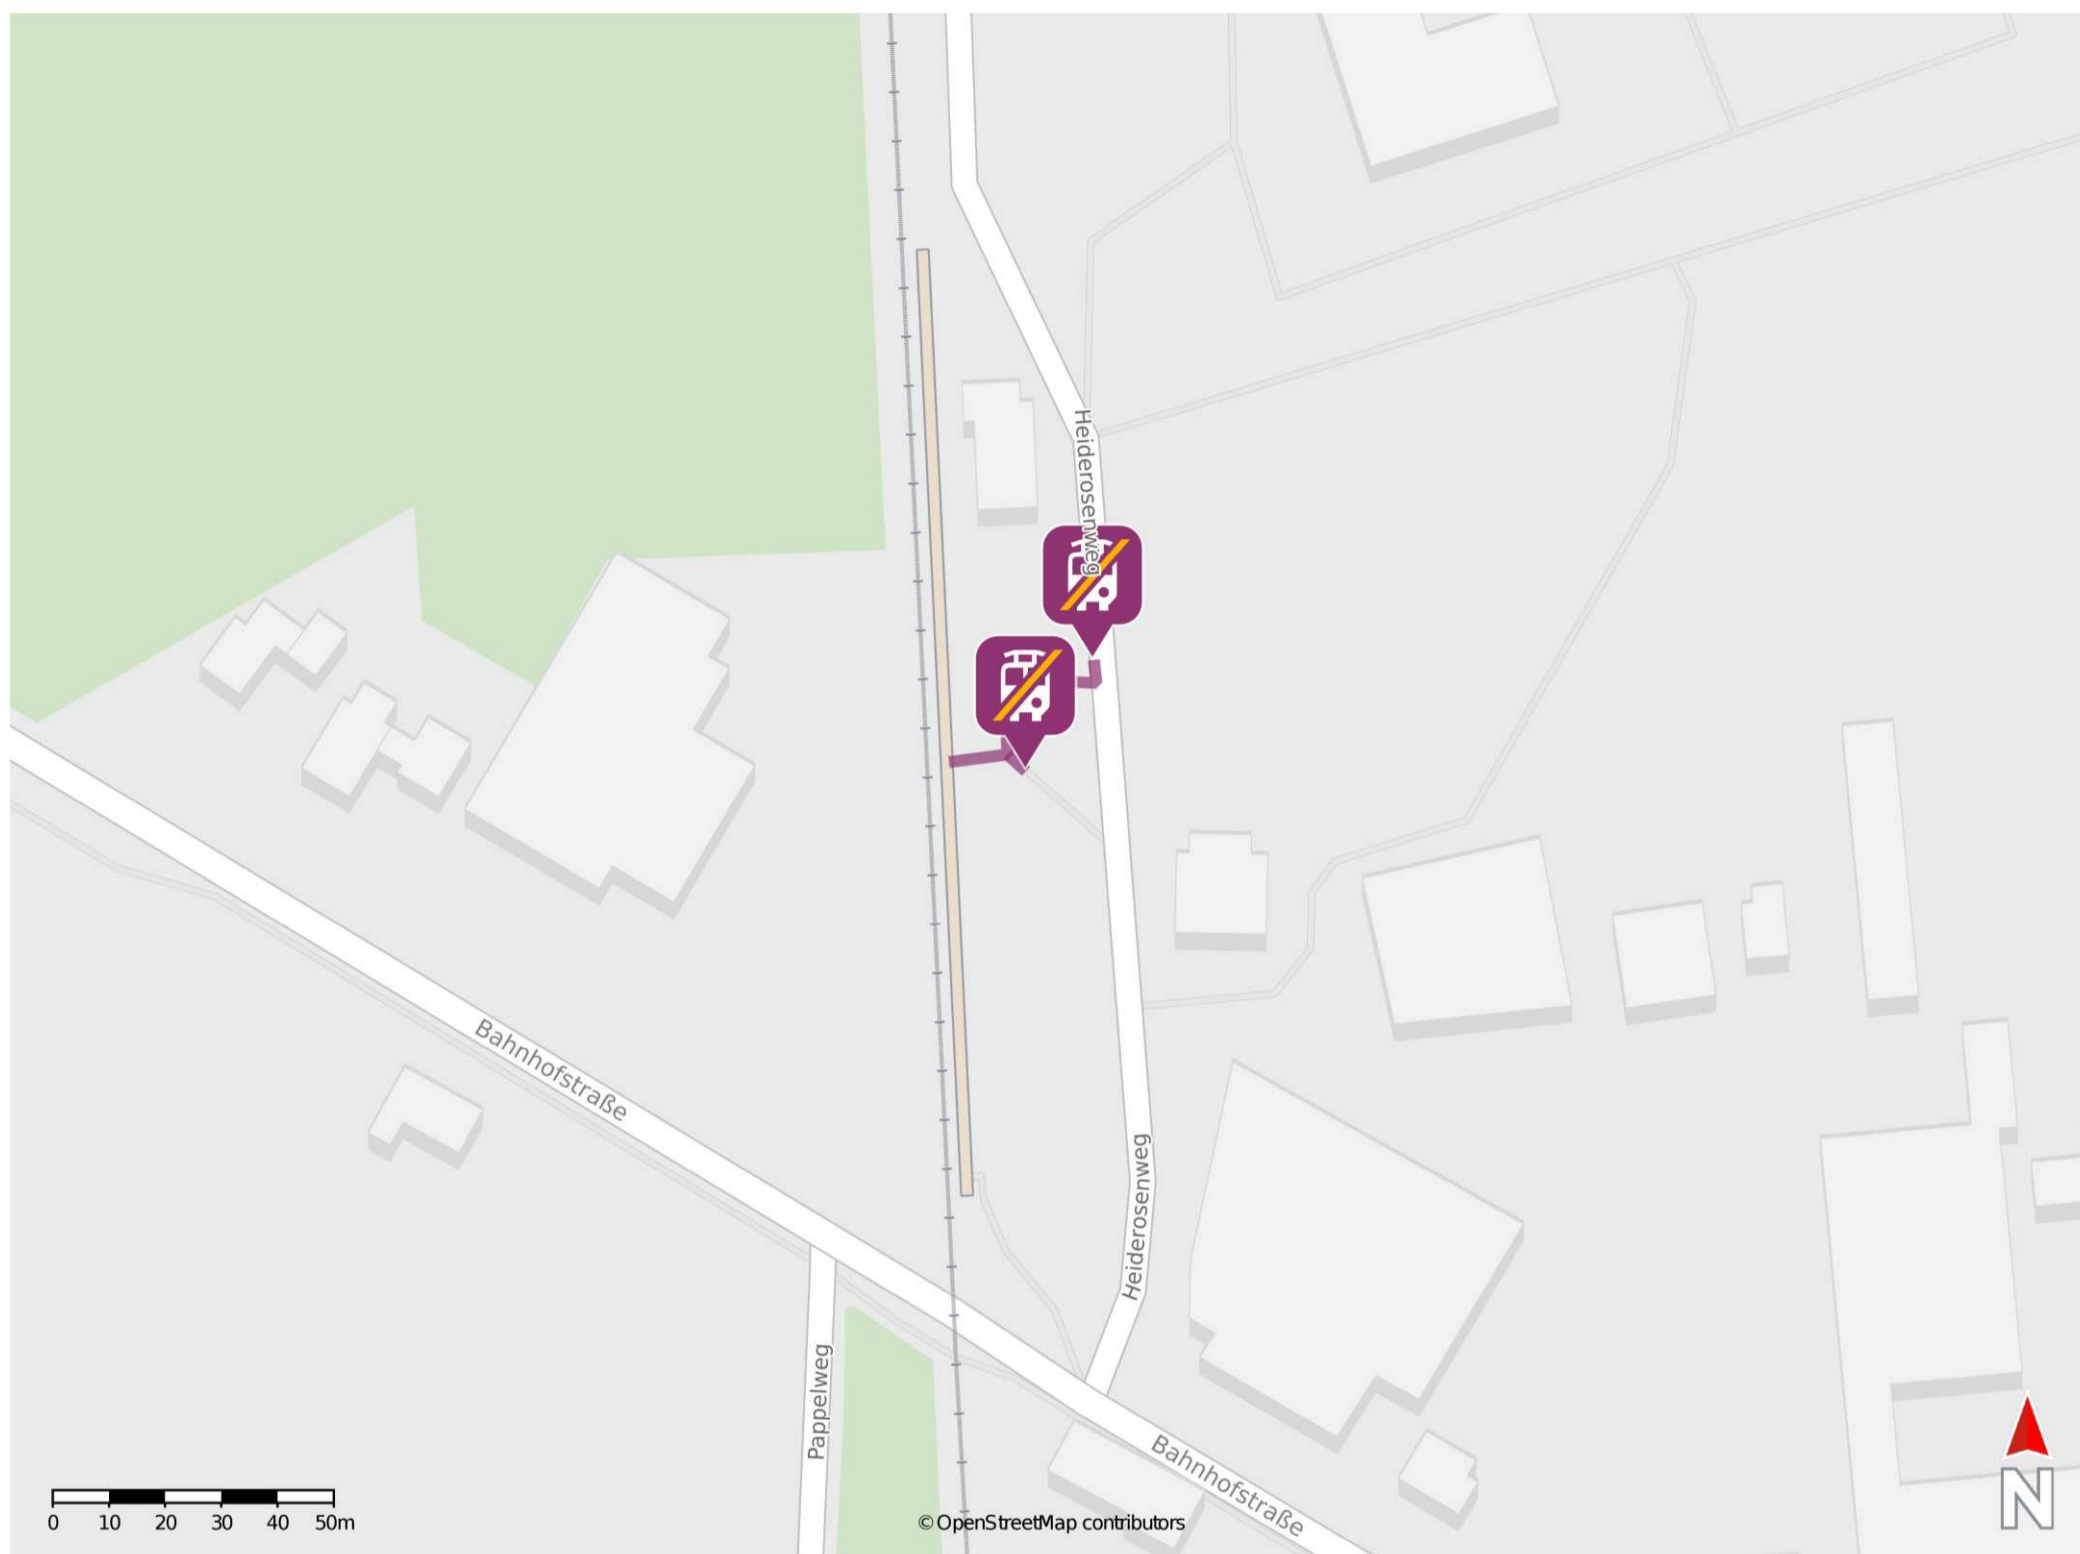

## Goldenstedt (Oldb)

### Wegbeschreibung Schienenersatzverkehr \*

Verlassen Sie den Bahnsteig in Richtung Heiderosenweg. Die Ersatzhaltestellen befinden sich einmal direkt an der Straßenschleife und einmal links der Straßenschleife am Heiderosenweg.

Ersatzhaltestelle

Ersatzhaltestelle

\* Fahrradmitnahme im Schienenersatzverkehr nur begrenzt möglich.  
Im QR Code sind die Koordinaten der Ersatzhaltestelle hinterlegt.

— barrierefrei  
— nicht barrierefrei