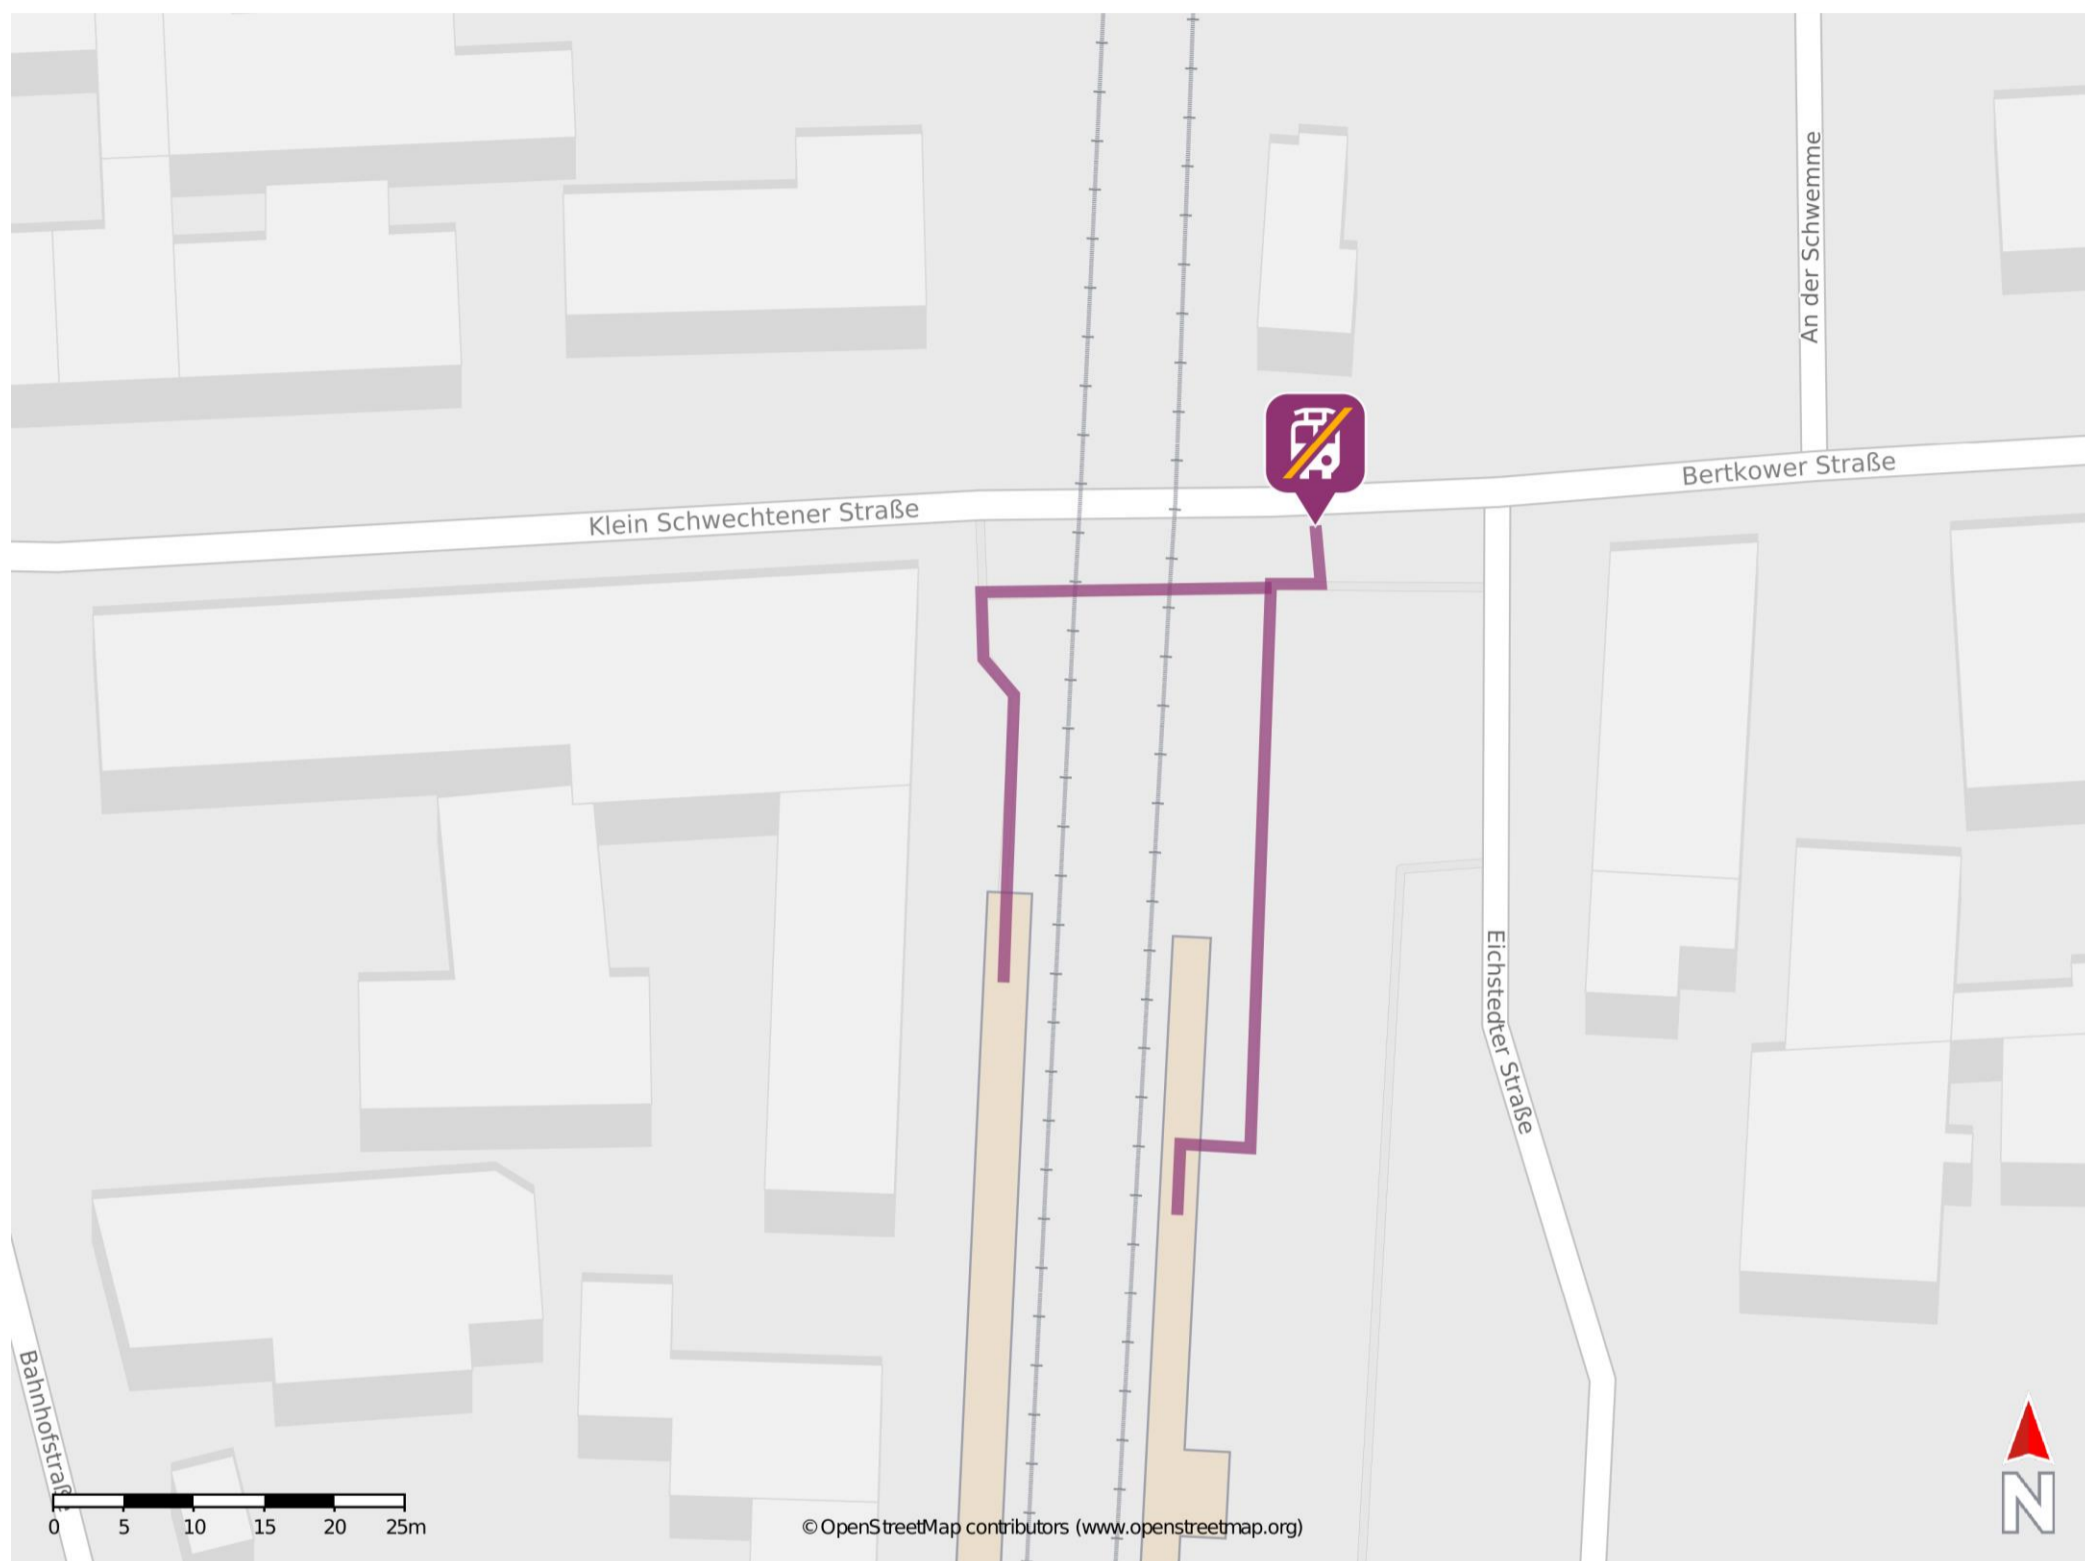

Umgebungsplan

Goldbeck (Kr Osterburg)

Wegbeschreibung Schienenersatzverkehr *

Von Gleis 1: Verlassen Sie den Bahnsteig in Richtung Klein Schwechtener Straße. Biegen Sie nach rechts ab und folgen Sie dem Gehweg über den Bahnübergang bis zur Ersatzhaltestelle. Die Ersatzhaltestelle befindet sich an der Bushaltestelle Bahnhof/ Grundschule.

Von Gleis 2: Verlassen Sie den Bahnsteig in Richtung Klein Schwechtener Straße und folgen Sie dem Gehweg bis zur Ersatzhaltestelle. Die Ersatzhaltestelle befindet sich an der Bushaltestelle Bahnhof/ Grundschule.

*Fahrradmitnahme im Schienenersatzverkehr nur begrenzt, teilweise gar nicht möglich. Bitte informieren Sie sich bei dem von Ihnen genutzten Eisenbahnverkehrsunternehmen. Im QR Code sind die Koordinaten der Ersatzhaltestelle hinterlegt.