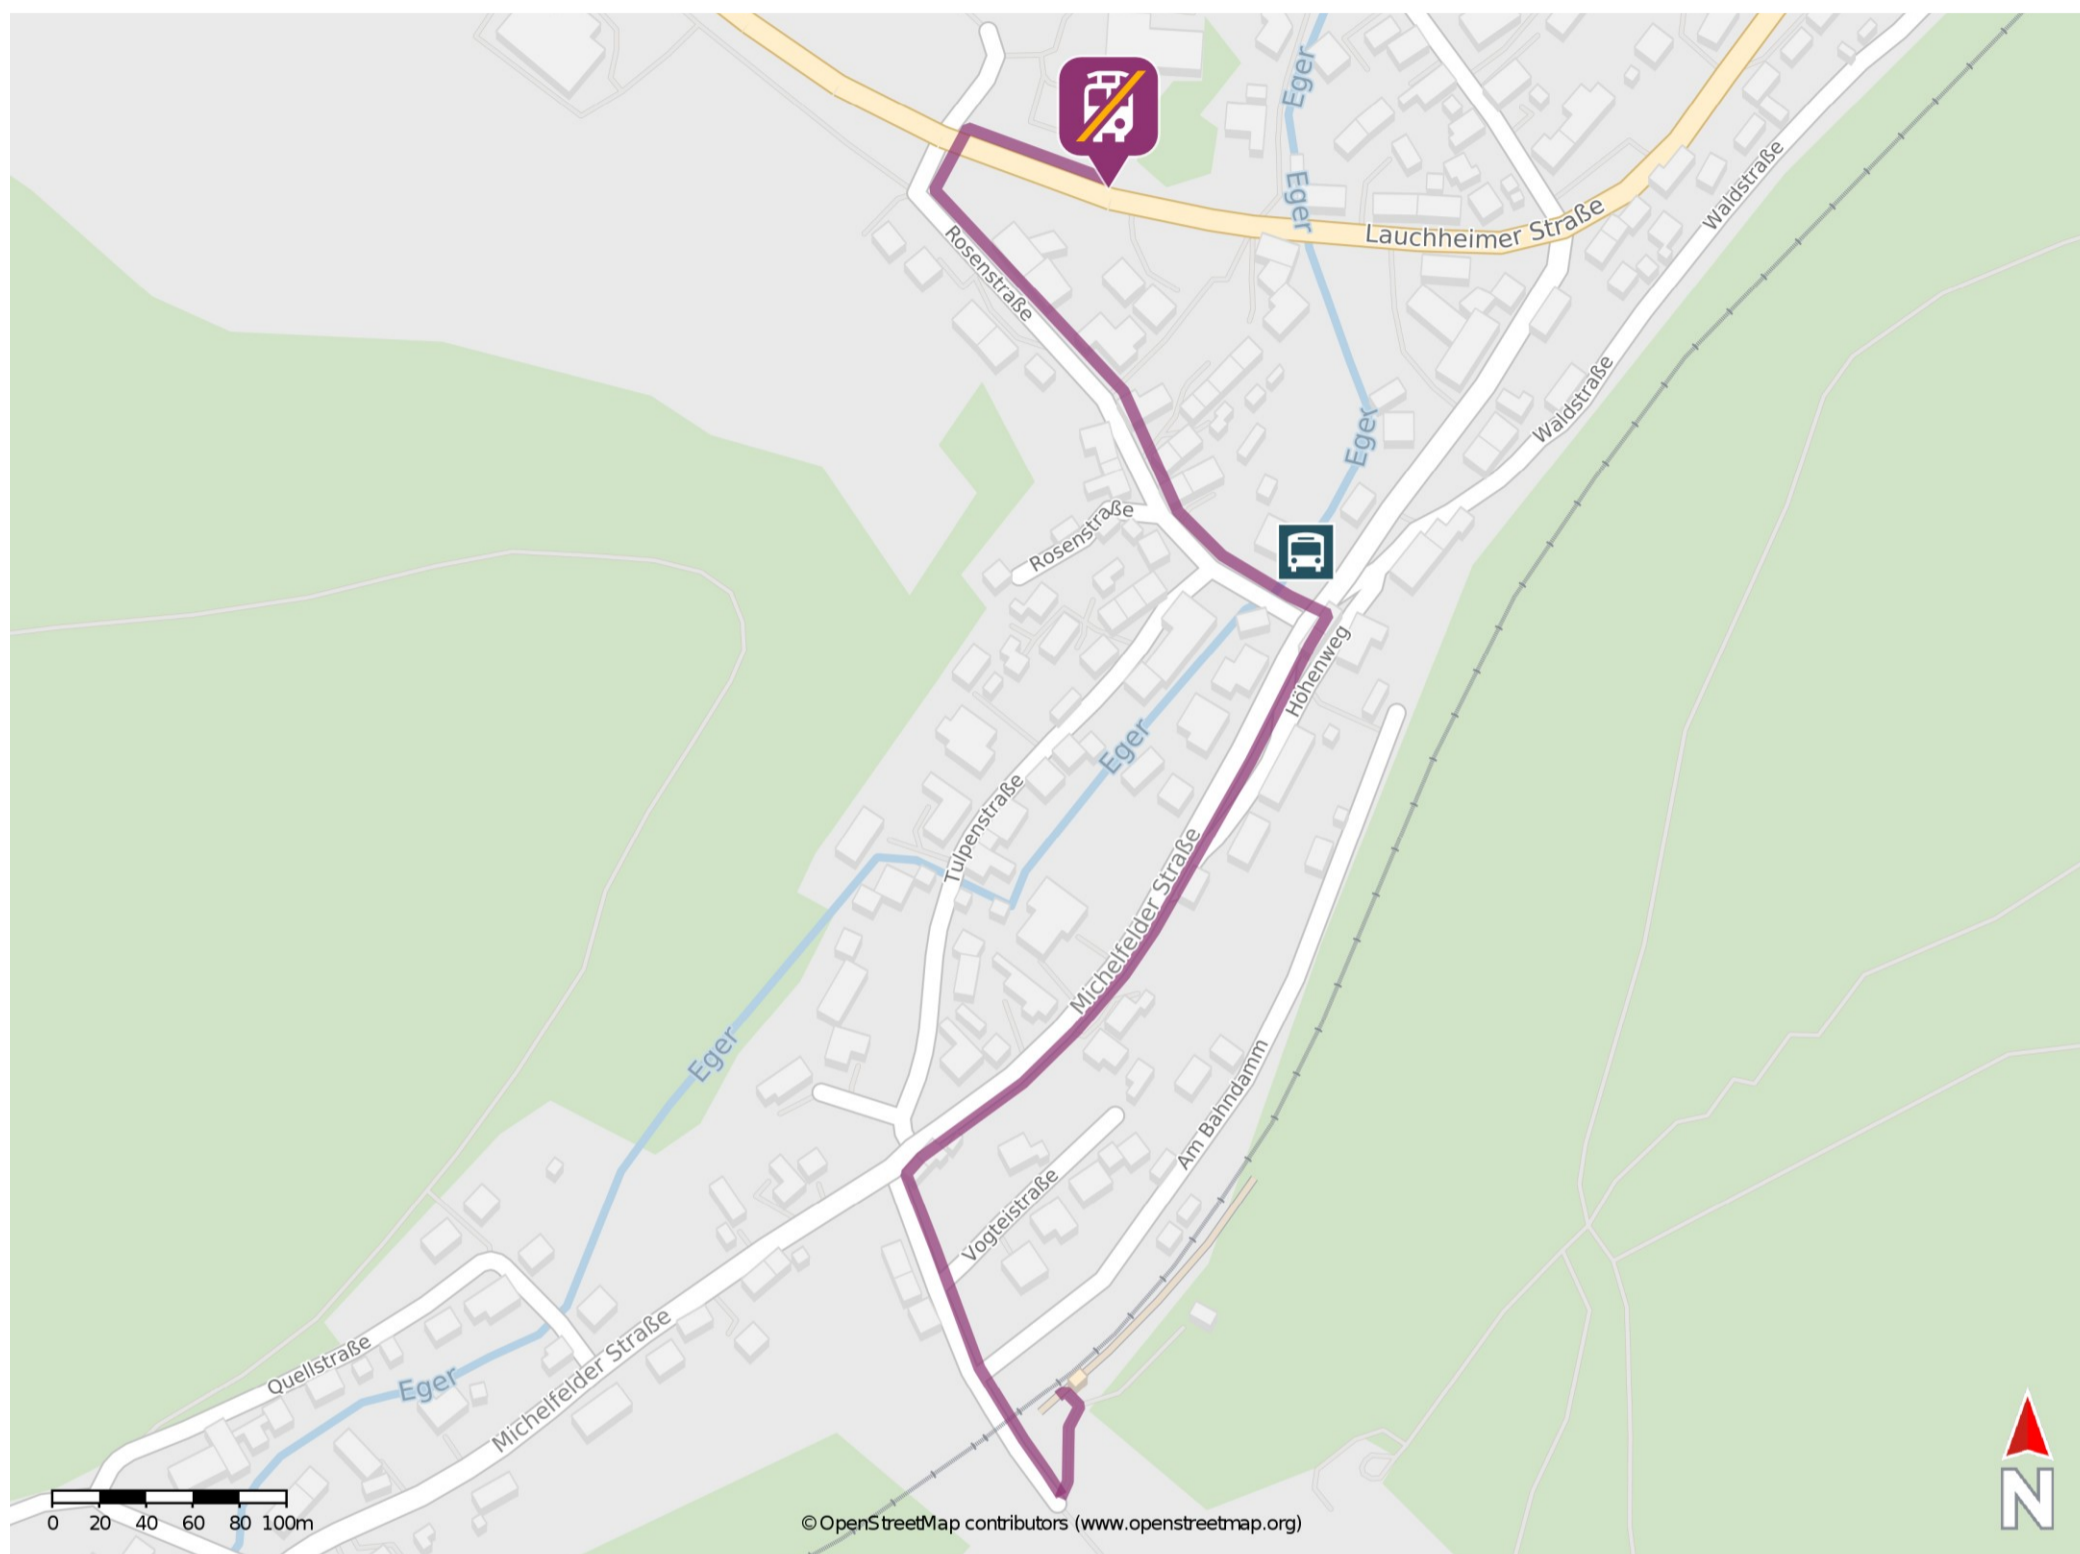

Aufhausen (Württ)

Wegbeschreibung Schienenersatzverkehr *

Verlassen Sie den Bahnsteig und begeben Sie sich an die Schenkensteinstraße. Biegen Sie nach rechts ab und folgen Sie dem Straßenverlauf bis zur Kreuzung Schenkensteinstraße/ Michelfelder Straße. Biegen Sie erneut nach rechts ab und folgen Sie dem Straßenverlauf ca. 300 m bis zur nächsten Kreuzung. Biegen Sie links in die Rosenstraße ab und folgen Sie dem Straßenverlauf bis zur Kreuzung Rosenstraße/ Lauchheimer Straße. Biegen Sie nach rechts ab und folgen Sie die Straße wenige Meter bis zur Ersatzhaltestelle. Die Ersatzhaltestelle befindet sich an der Bushaltestelle Adler.

* Fahrradmitnahme im Schienenersatzverkehr nur begrenzt möglich.
Im QR Code sind die Koordinaten der Ersatzhaltestelle hinterlegt.

— barrierefrei
— nicht barrierefrei