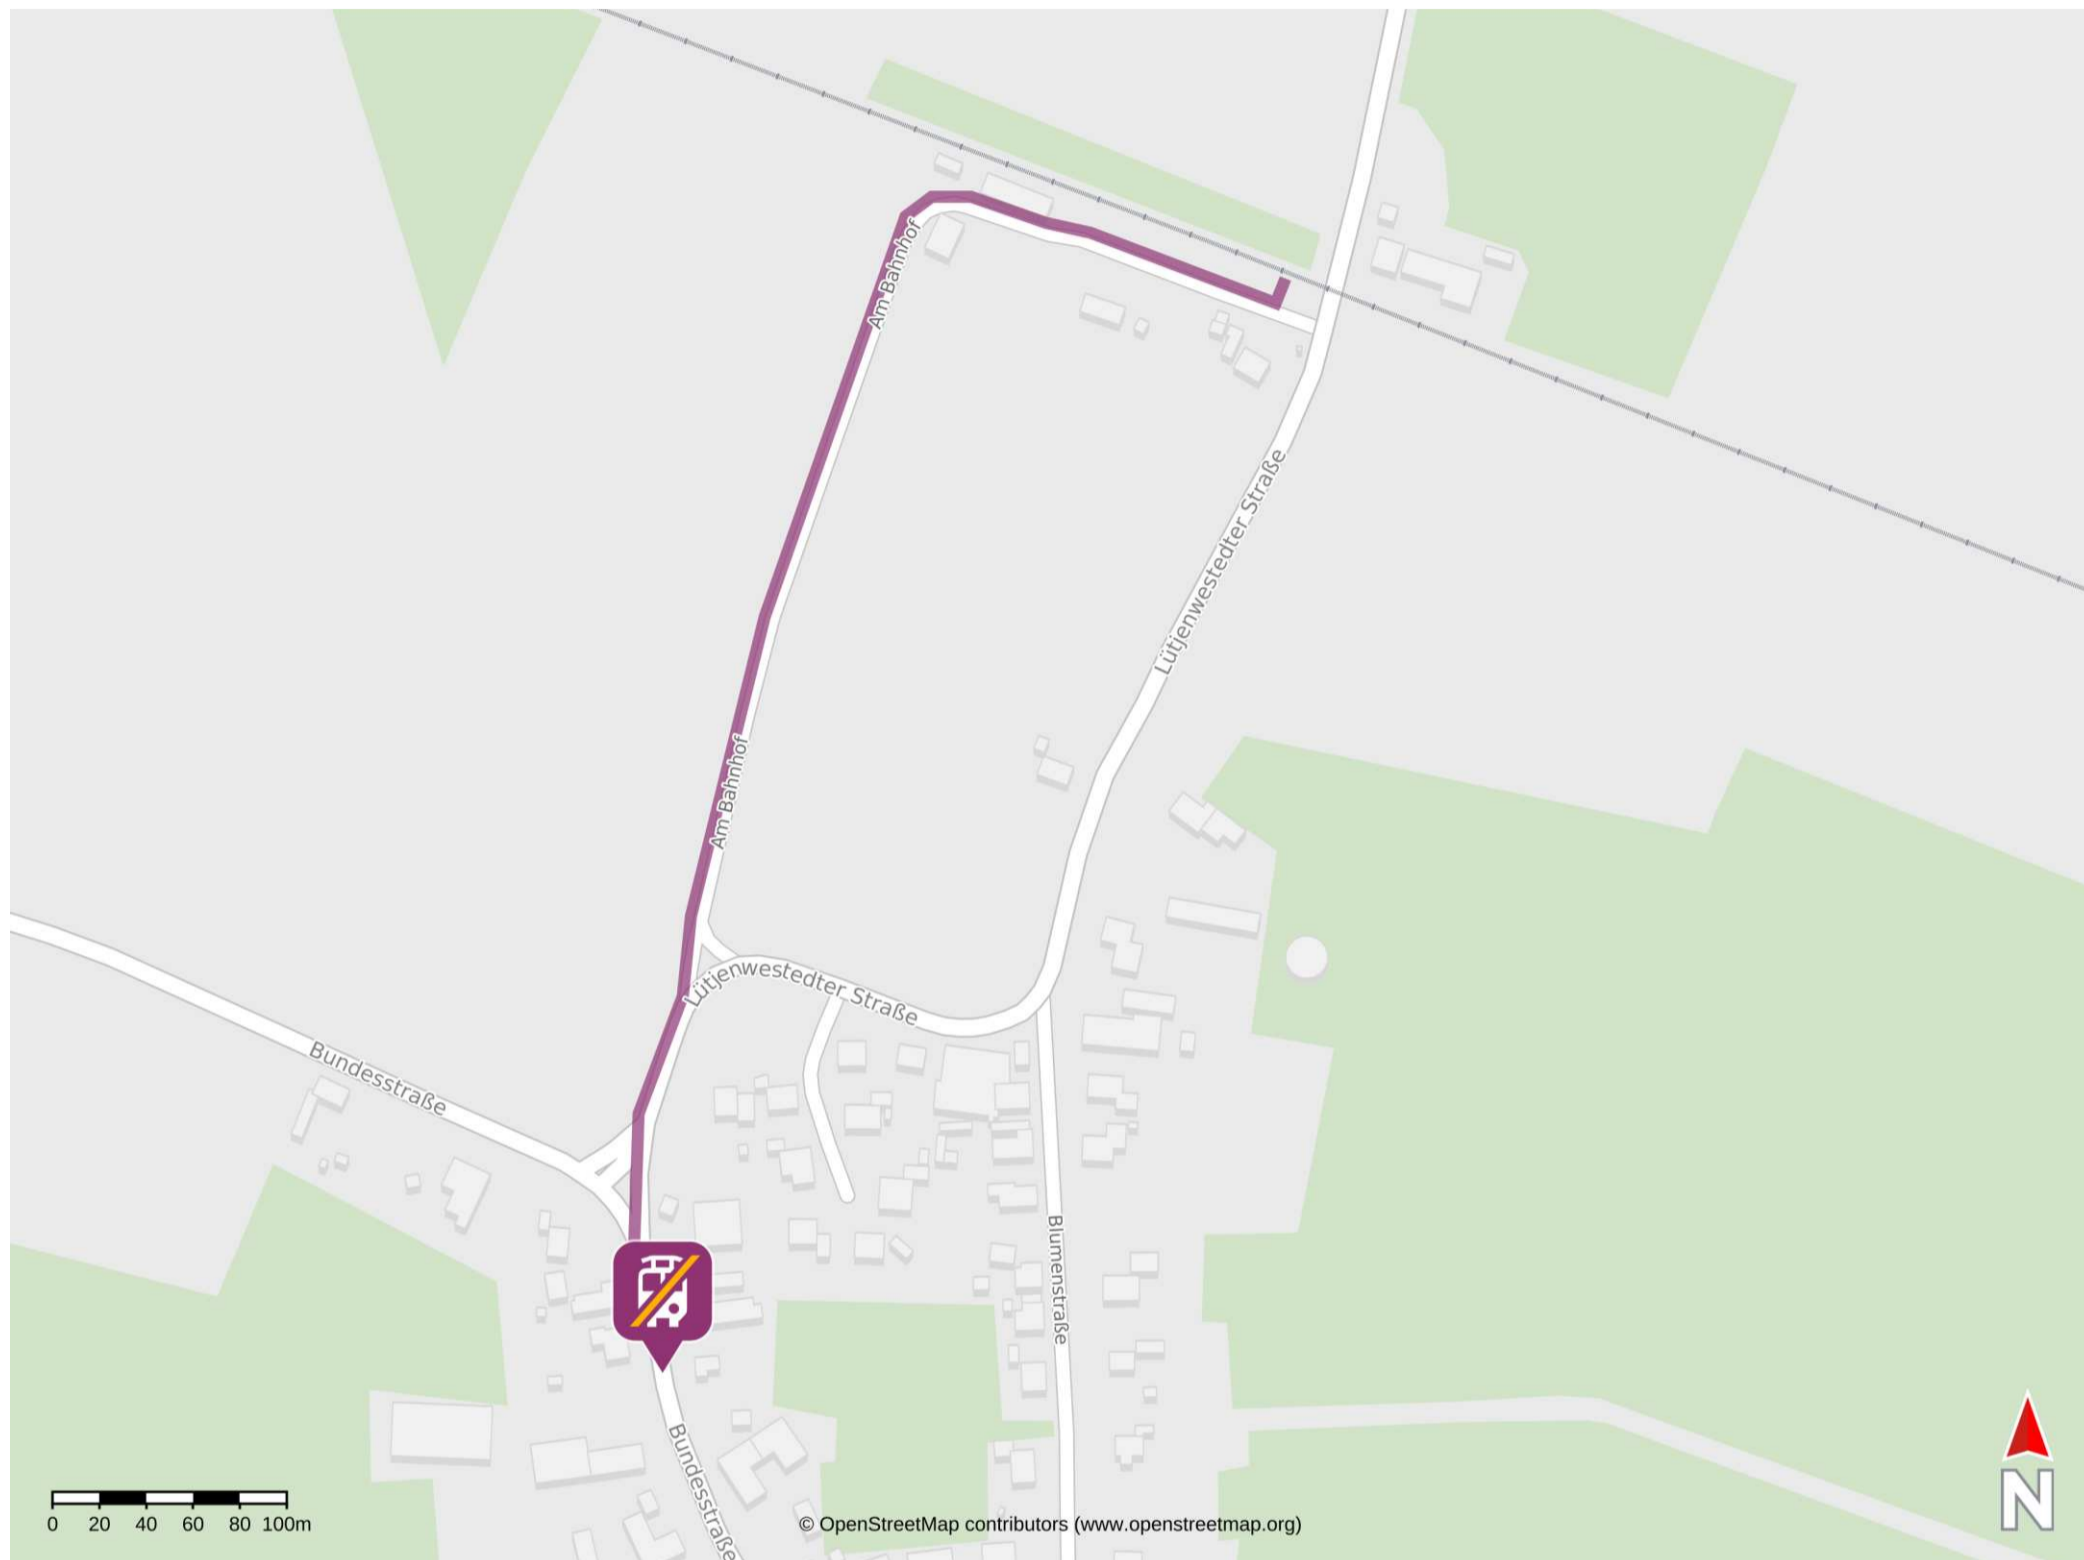

Umgebungsplan

Gokels

Wegbeschreibung Schienenersatzverkehr *

Verlassen Sie den Bahnsteig und begeben Sie sich an die Straße Am Bahnhof. Gehen Sie nach rechts und folgen Sie der Straße Am Bahnhof weiter in die Lütjenwestedter Straße bis zur Bundesstraße. Leicht links abbiegen auf die Bundesstraße und folgen Sie der Straße bis zur Ersatzhaltestelle an der Bushaltestelle Gokels Nord.

*Fahrradmitnahme im Schienenersatzverkehr nur begrenzt, teilweise gar nicht möglich. Bitte informieren Sie sich bei dem von Ihnen genutzten Eisenbahnverkehrsunternehmen. Im QR Code sind die Koordinaten der Ersatzhaltestelle hinterlegt.