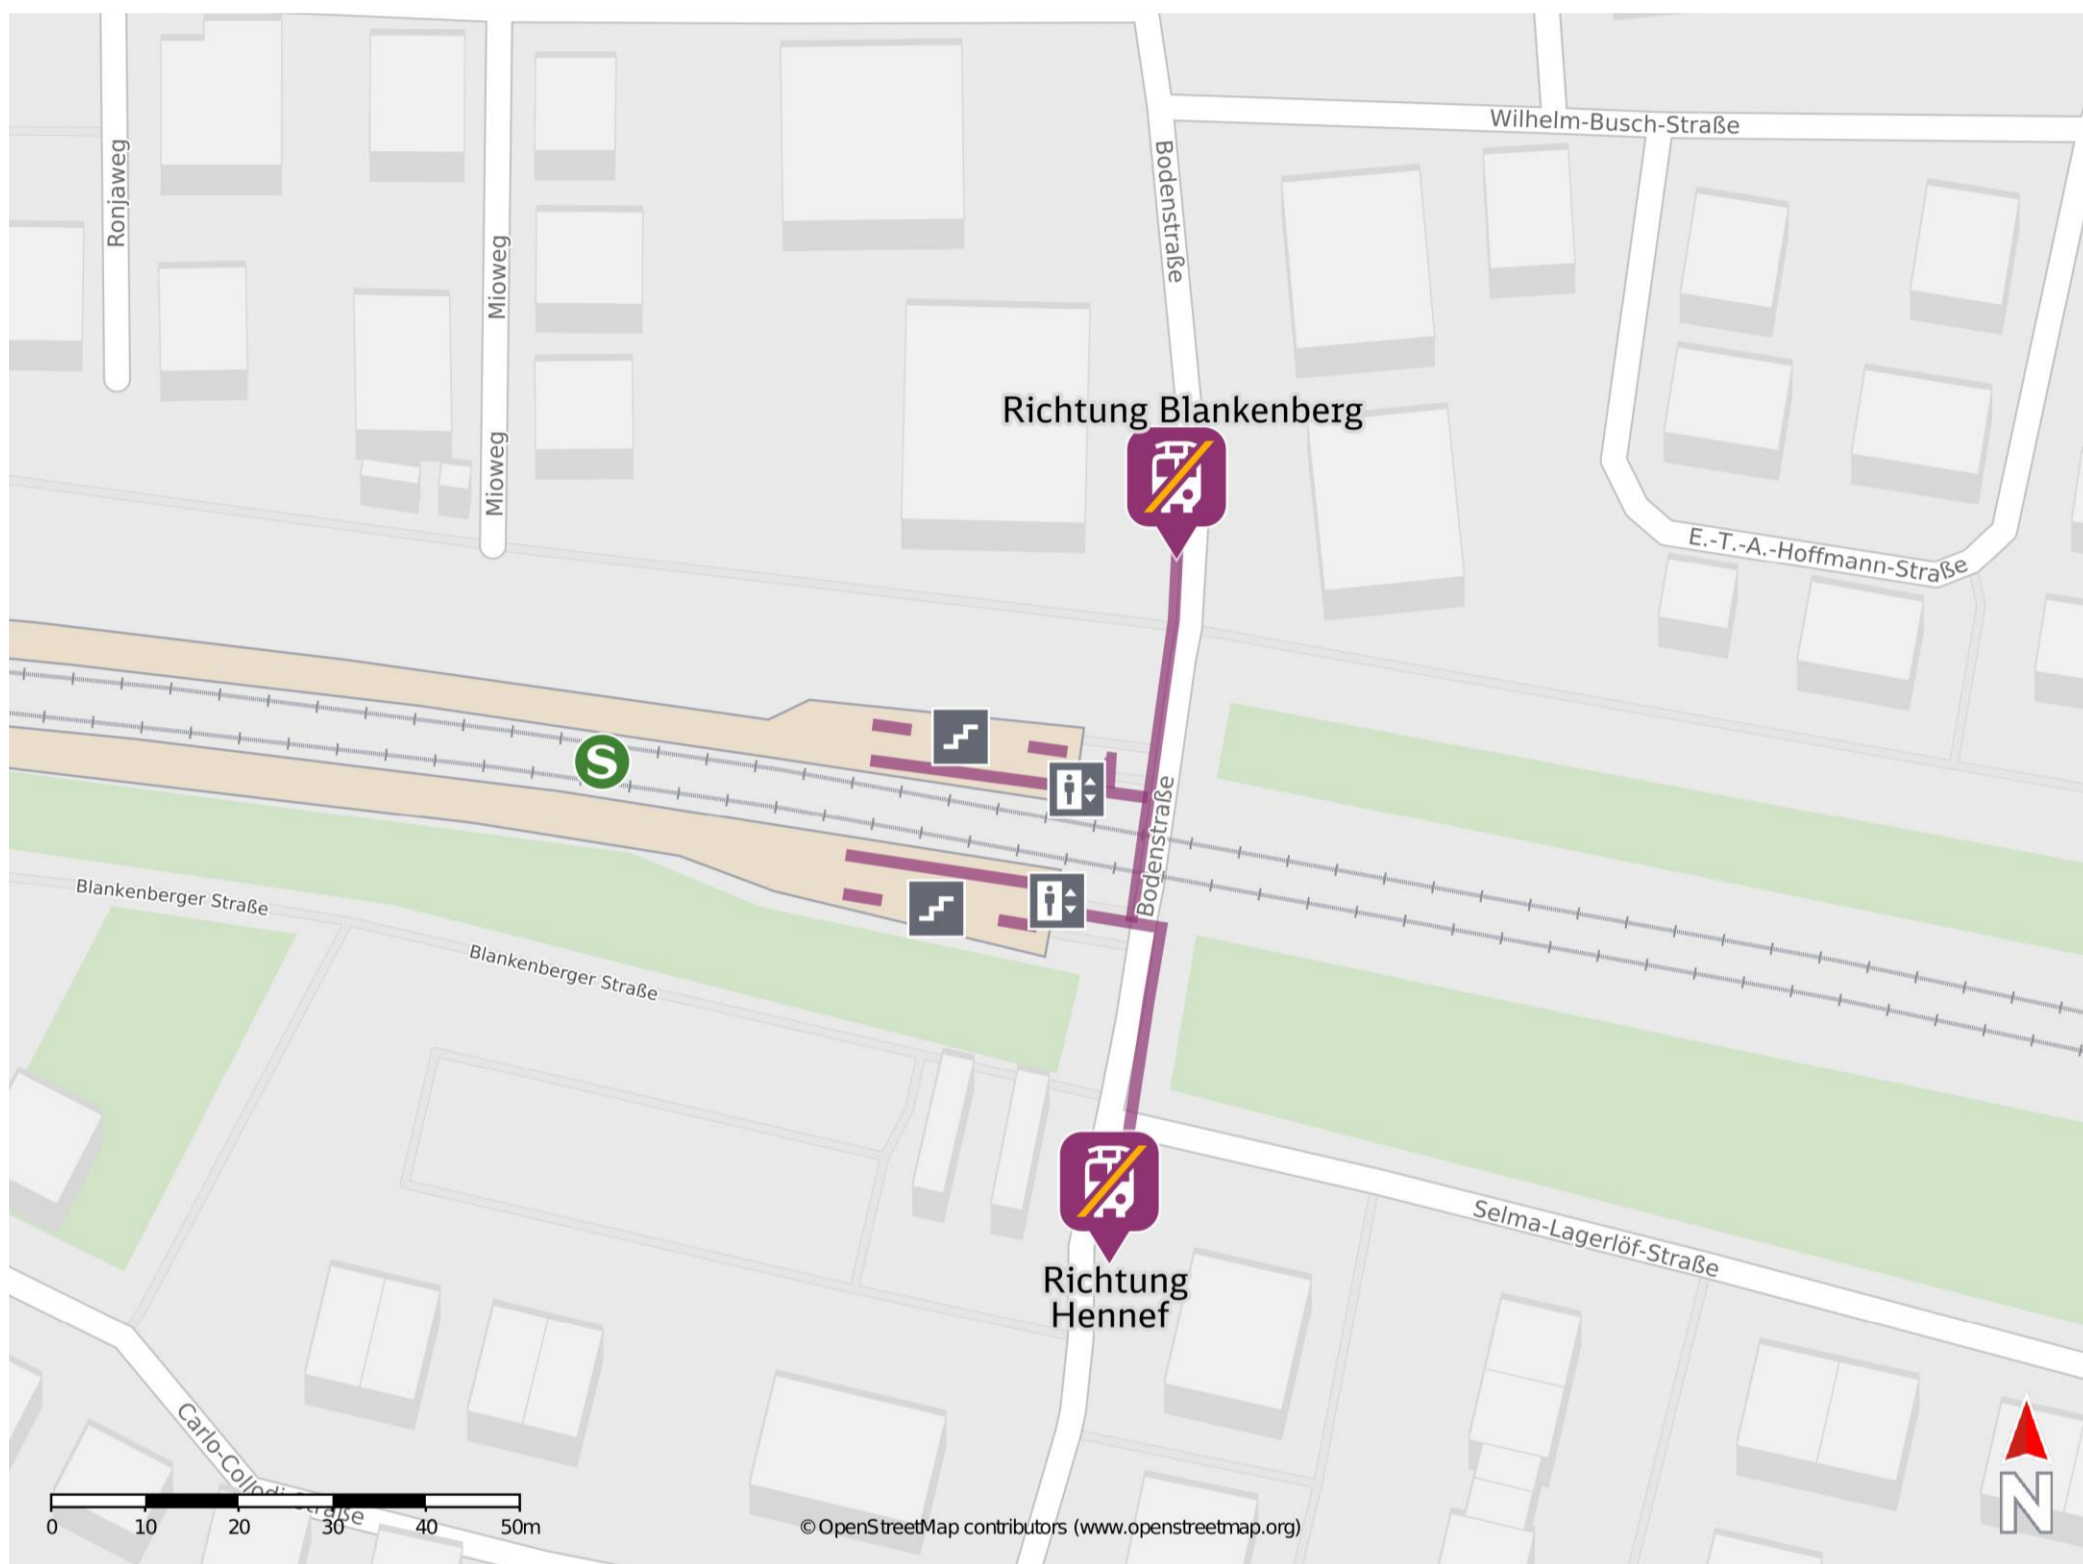

# Umgebungsplan

## Hennef Im Siegbogen

Ersatzhaltestelle Richtung Blankenberg

Ersatzhaltestelle Richtung Hennef

### Wegbeschreibung Schienenersatzverkehr \*

Verlassen Sie den Bahnsteig und begeben Sie sich an die Bodenstraße. Für die Ersatzhaltestelle in Richtung Hennef biegen Sie nach rechts ab und folgen Sie der Straße bis zur Ersatzhaltestelle. Für die Ersatzhaltestelle in Richtung Blankenberg biegen Sie nach links ab und folgen Sie der Straße bis zur Ersatzhaltestelle. Die Ersatzhaltestellen befinden sich an den Haltestellen Im Siegbogen S-Bahn.

\*Fahrradmitnahme im Schienenersatzverkehr nur begrenzt, teilweise gar nicht möglich. Bitte informieren Sie sich bei dem von Ihnen genutzten Eisenbahnverkehrsunternehmen. Im QR Code sind die Koordinaten der Ersatzhaltestelle hinterlegt.