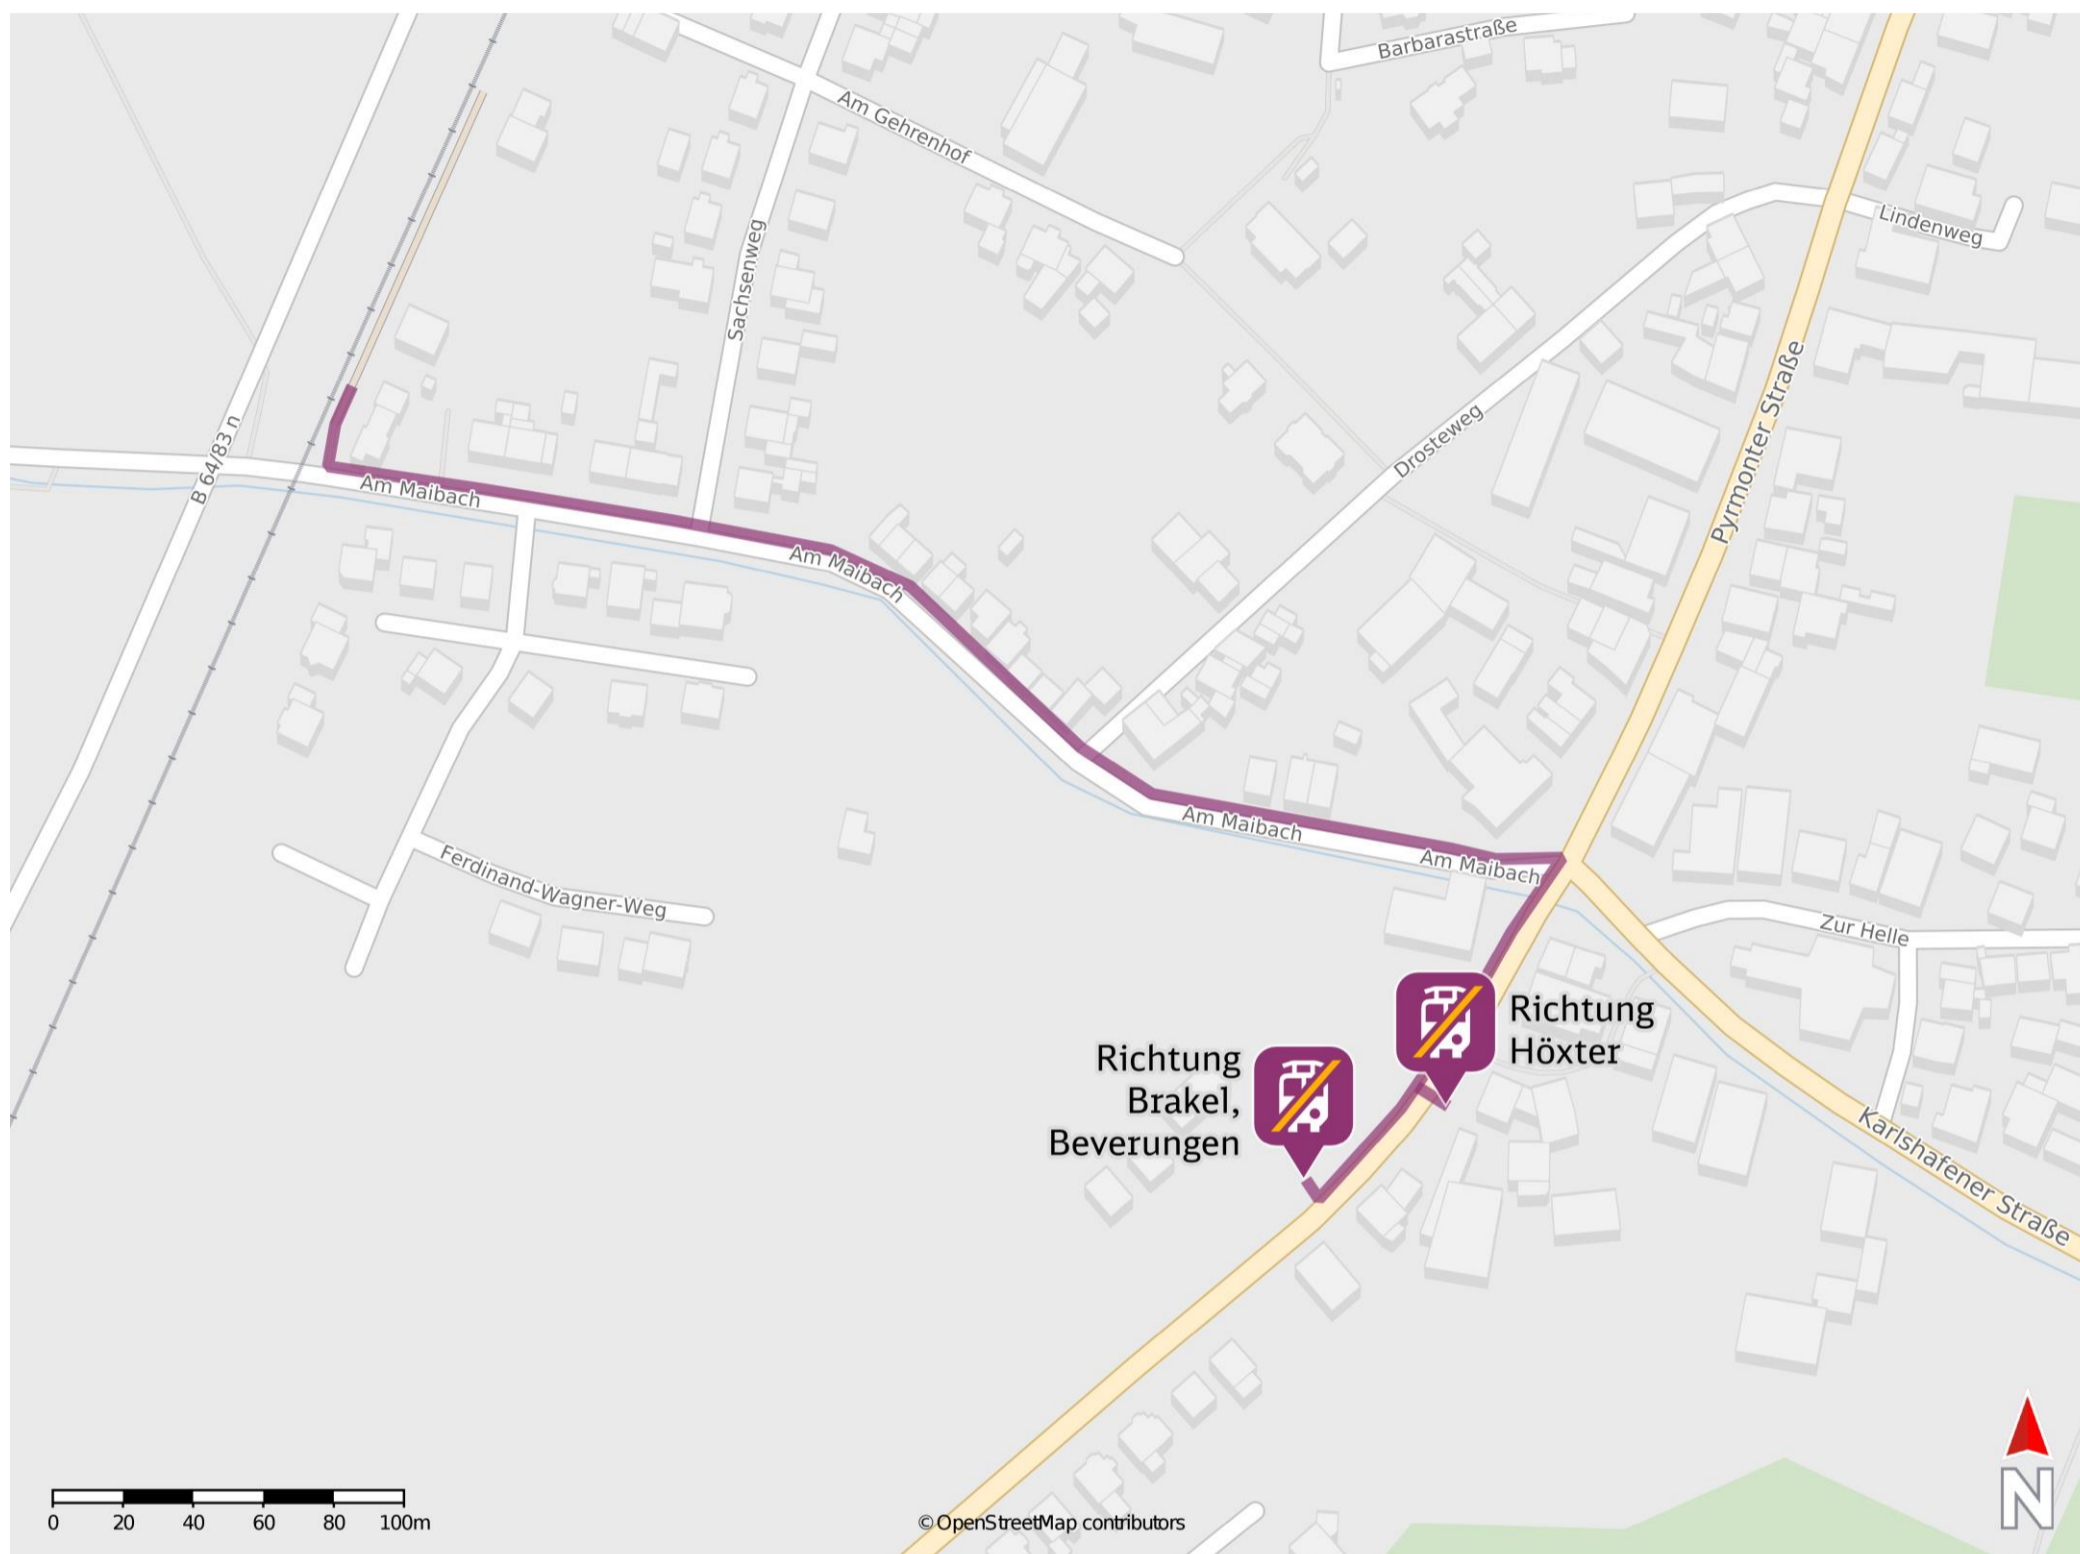

## Höxter Godelheim

### Wegbeschreibung Schienenersatzverkehr \*

Verlassen Sie den Bahnsteig und orientieren Sie sich zur Straße Am Maibach. Biegen Sie links ab und folgen Sie der Straße Am Maibach bis zur Kreuzung Am Maibach und Driburger Straße. Biegen Sie rechts ab und folgen Sie dem Straßenverlauf der Driburger Straße bis zu den Ersatzhaltestellen.

Ersatzhaltestelle Richtung  
Brakel, Beverungen

Ersatzhaltestelle Richtung  
Höxter

\* Fahrradmitnahme im Schienenersatzverkehr nur begrenzt möglich.  
Im QR Code sind die Koordinaten der Ersatzhaltestelle hinterlegt.