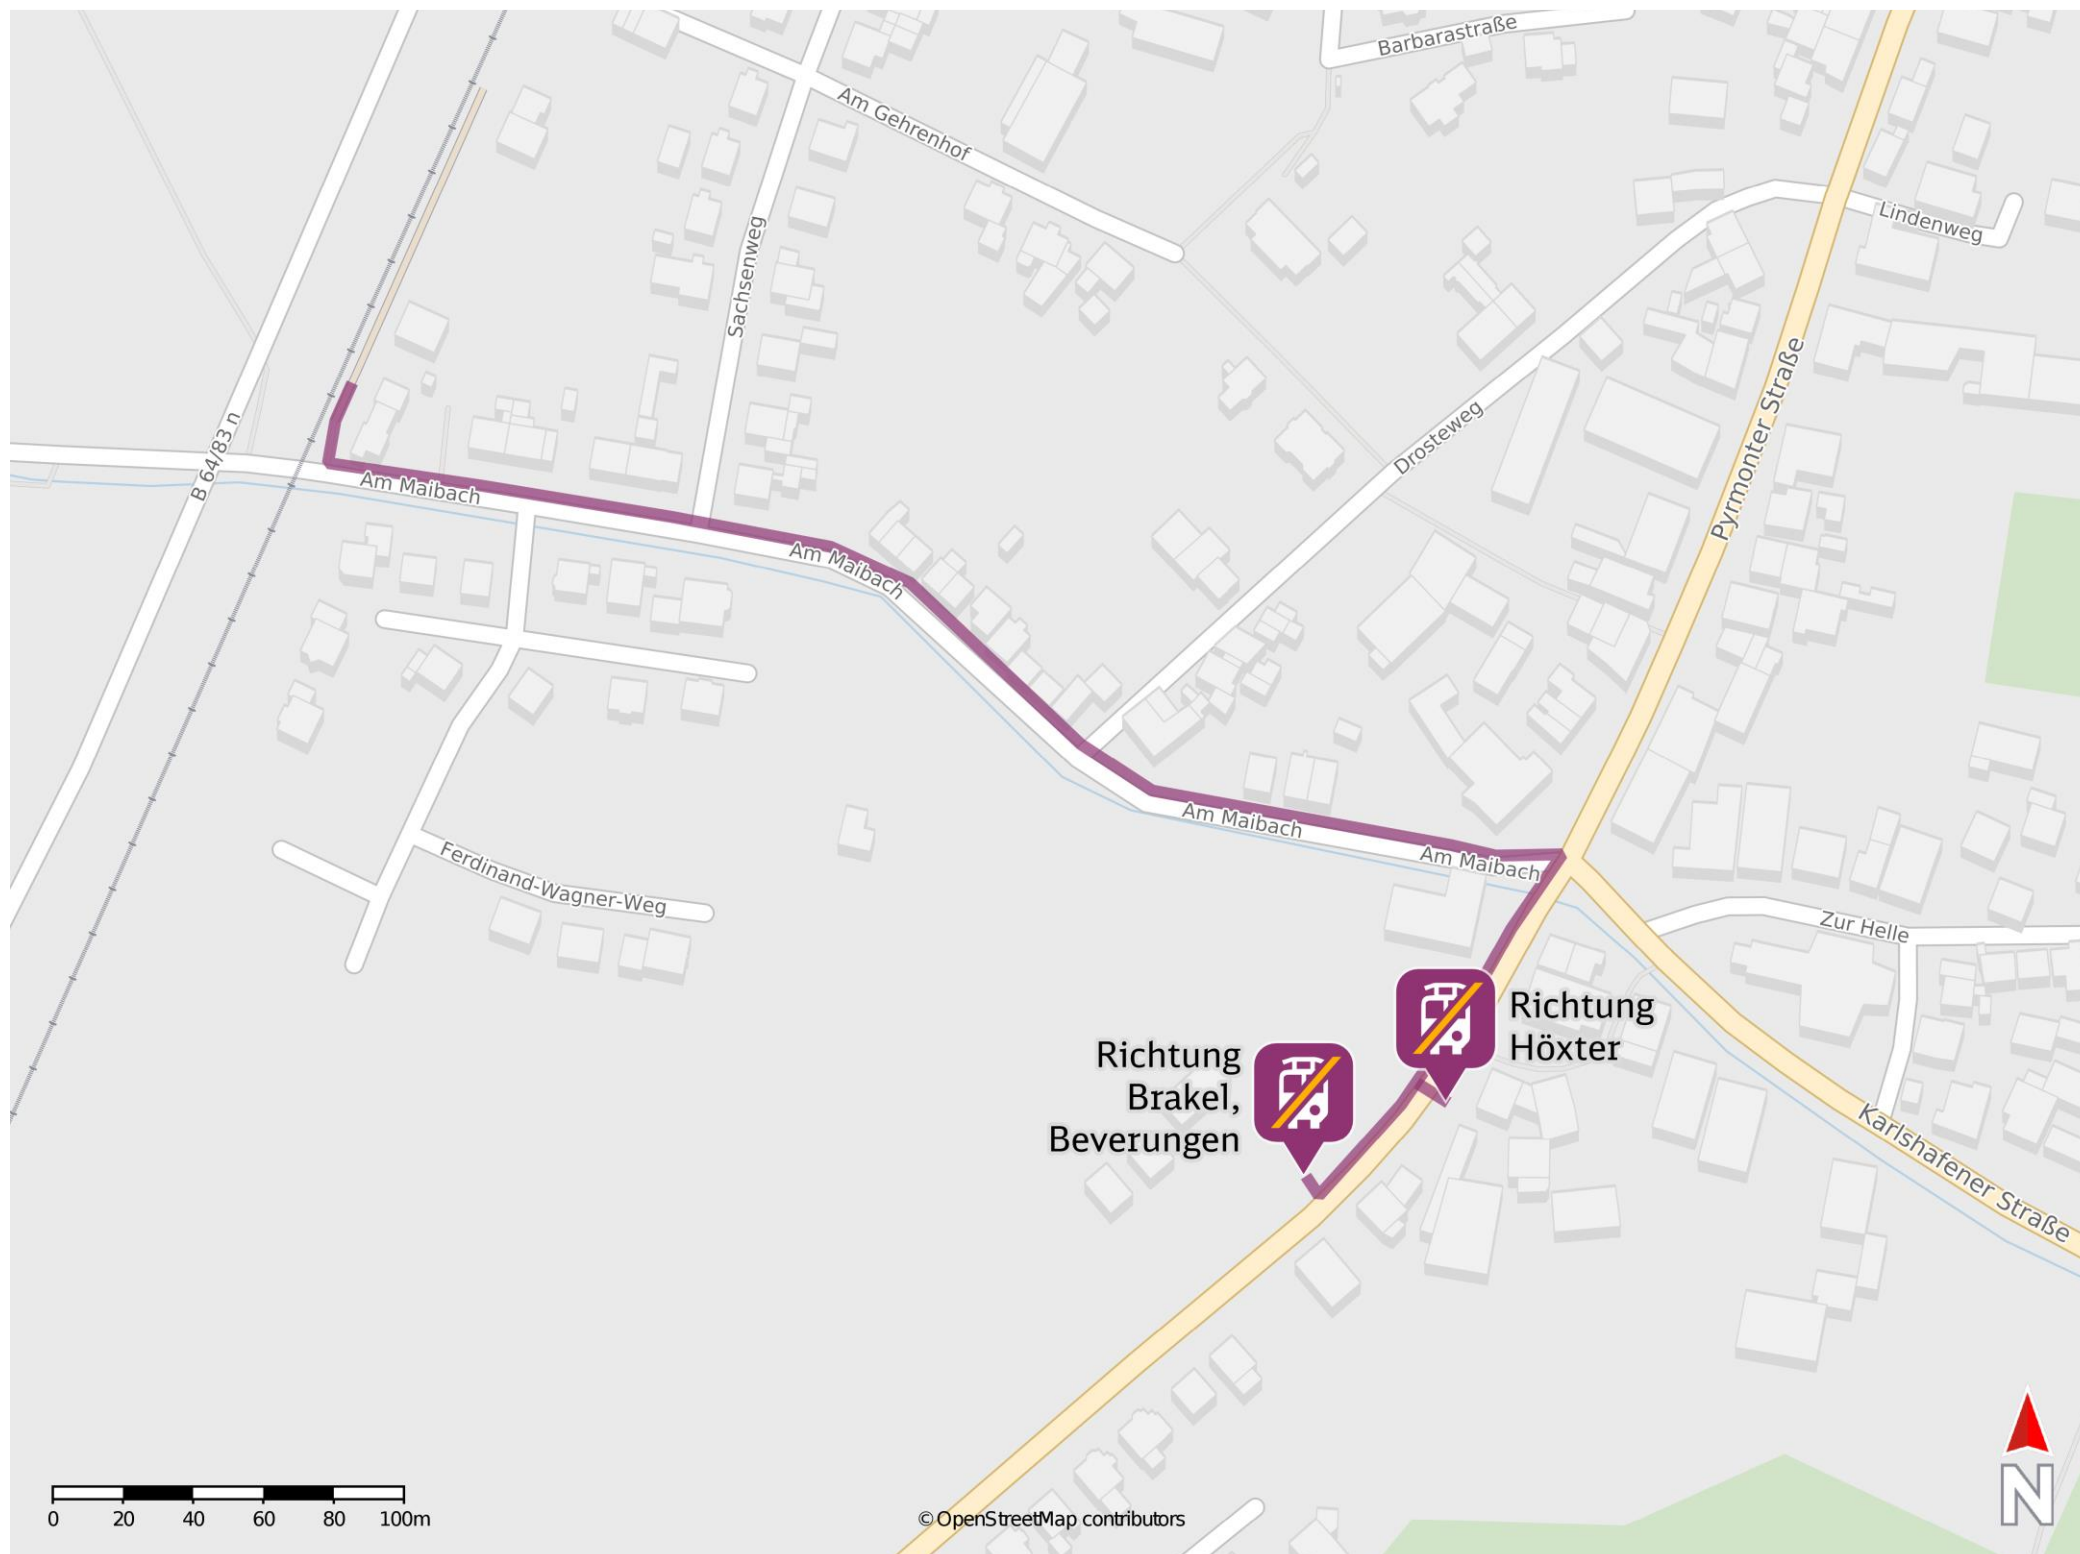

Höxter Godelheim

Wegbeschreibung Schienenersatzverkehr *

Verlassen Sie den Bahnsteig und orientieren Sie sich zur Straße Am Maibach. Biegen Sie links ab und folgen Sie der Straße Am Maibach bis zur Kreuzung Am Maibach und Driburger Straße. Biegen Sie rechts ab und folgen Sie dem Straßenverlauf der Driburger Straße bis zu den Ersatzhaltestellen.

Ersatzhaltestelle Richtung
Brakel, Beverungen

Ersatzhaltestelle Richtung
Höxter

* Fahrradmitnahme im Schienenersatzverkehr nur begrenzt möglich.
Im QR Code sind die Koordinaten der Ersatzhaltestelle hinterlegt.