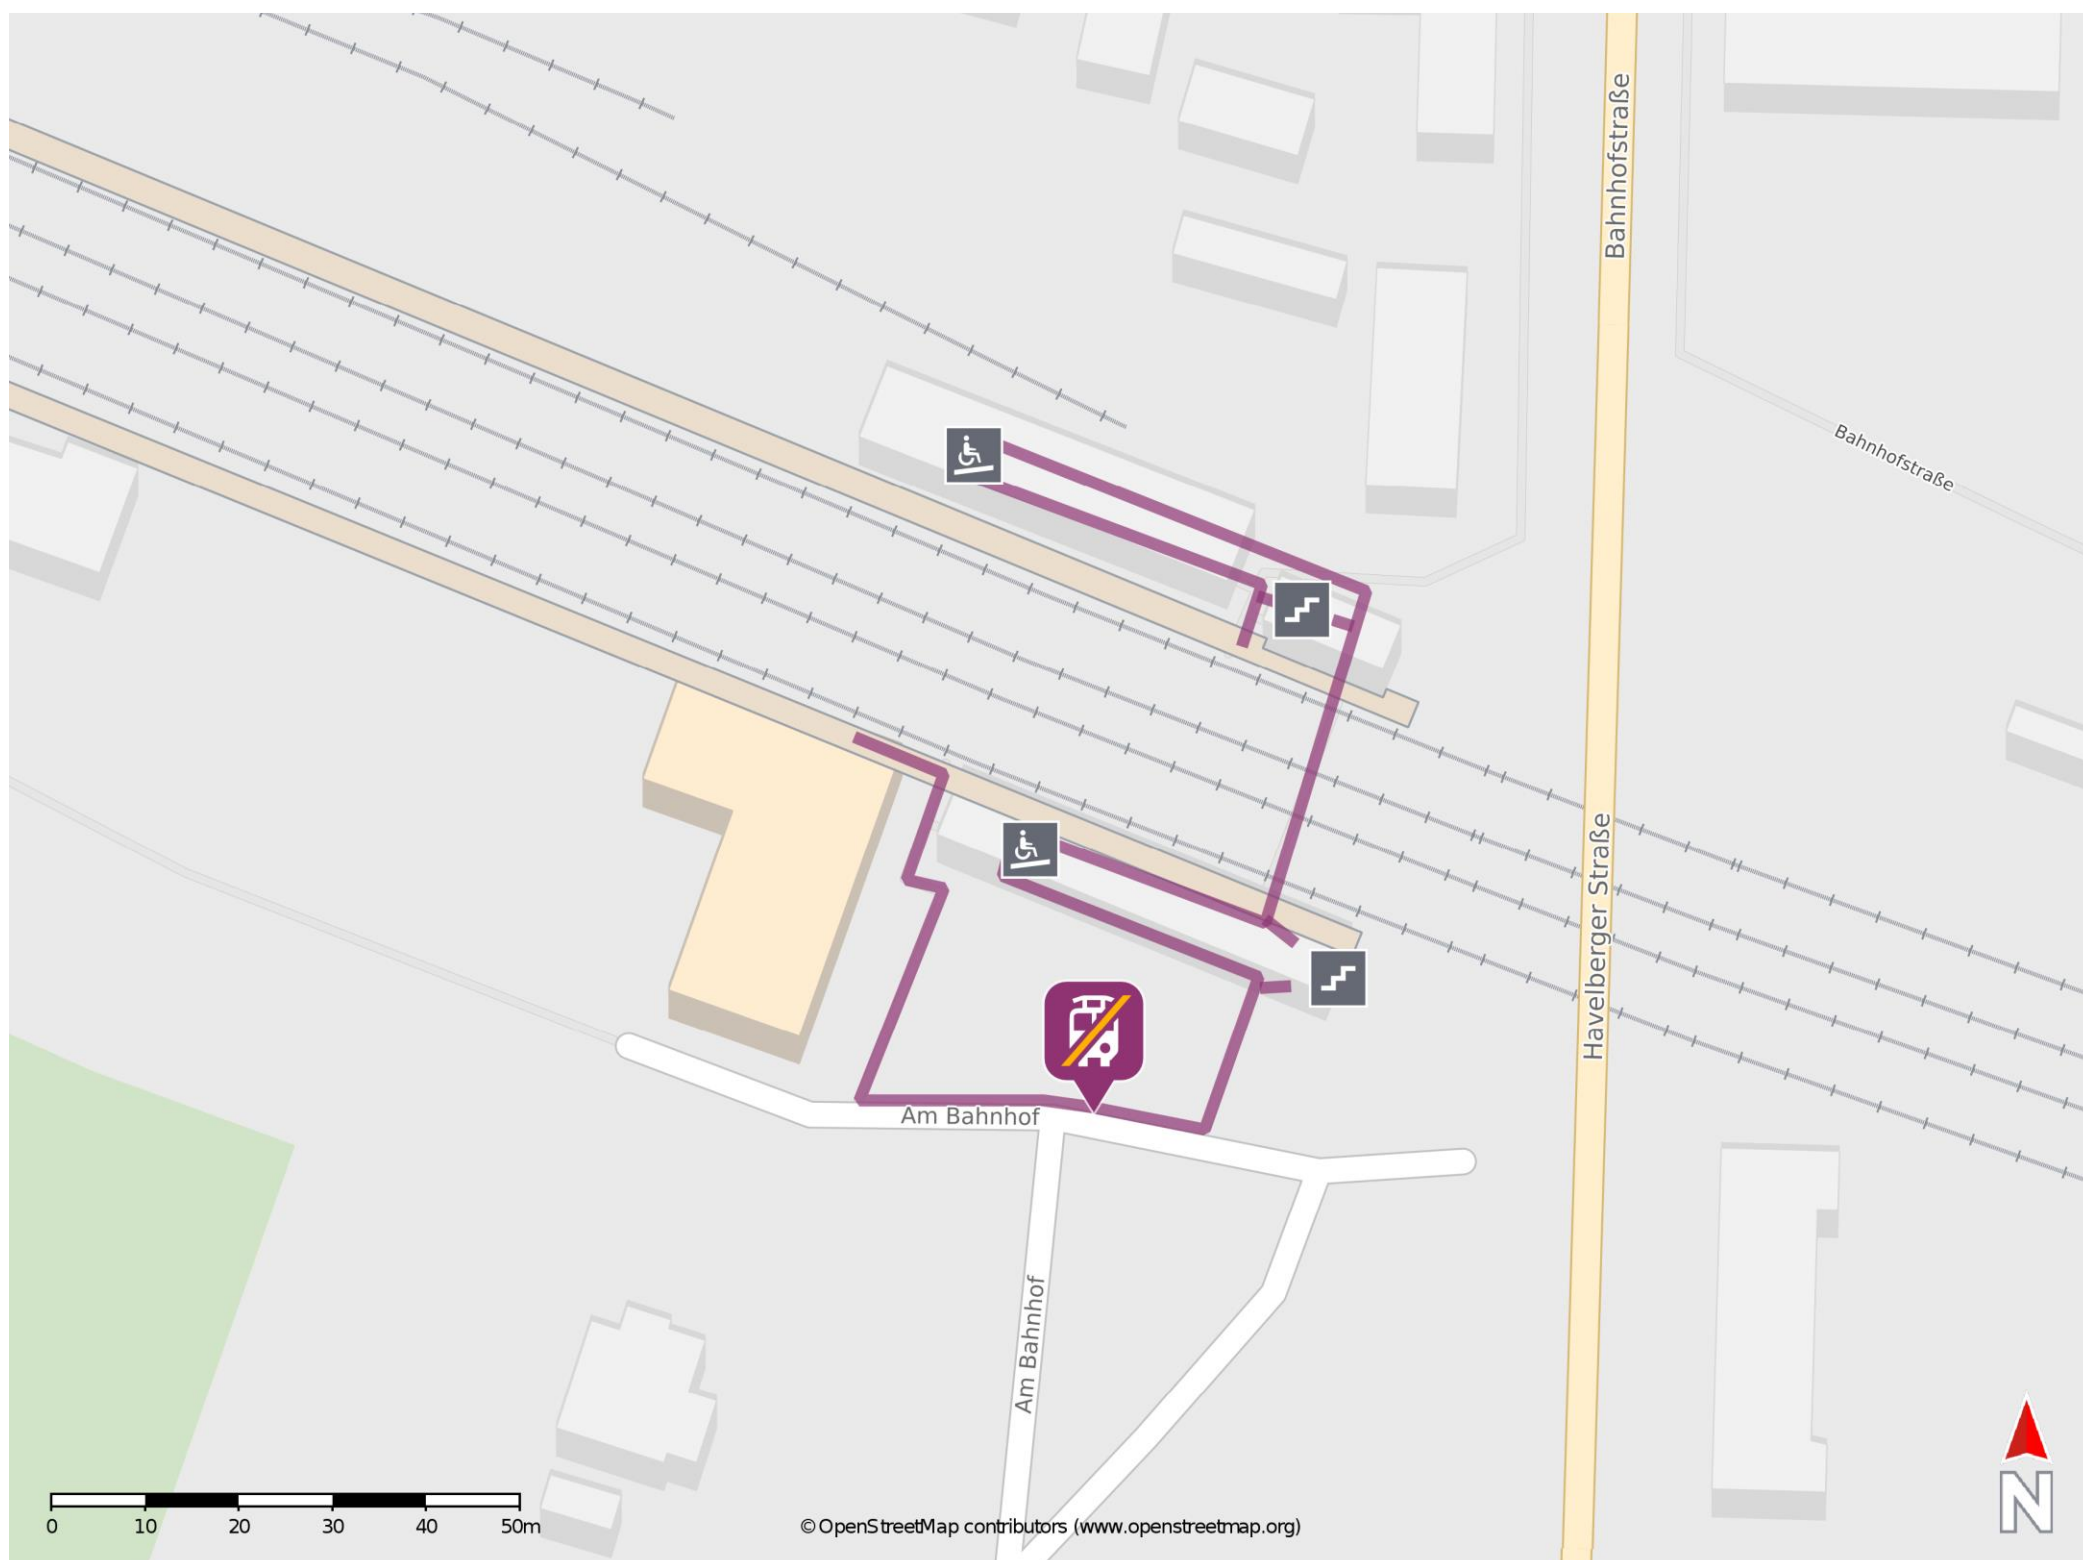

# Umgebungsplan

### Wegbeschreibung Schienenersatzverkehr \*

Verlassen Sie den Bahnsteig, ggf. durch die Unterführung und begeben Sie sich an die Straße Am Bahnhof. Die Ersatzhaltestelle befindet sich an der Bushaltestelle Glöwen, Bahnhof.

\*Fahrradmitnahme im Schienenersatzverkehr nur begrenzt, teilweise gar nicht möglich. Bitte informieren Sie sich bei dem von Ihnen genutzten Eisenbahnverkehrsunternehmen. Im QR Code sind die Koordinaten der Ersatzhaltestelle hinterlegt.