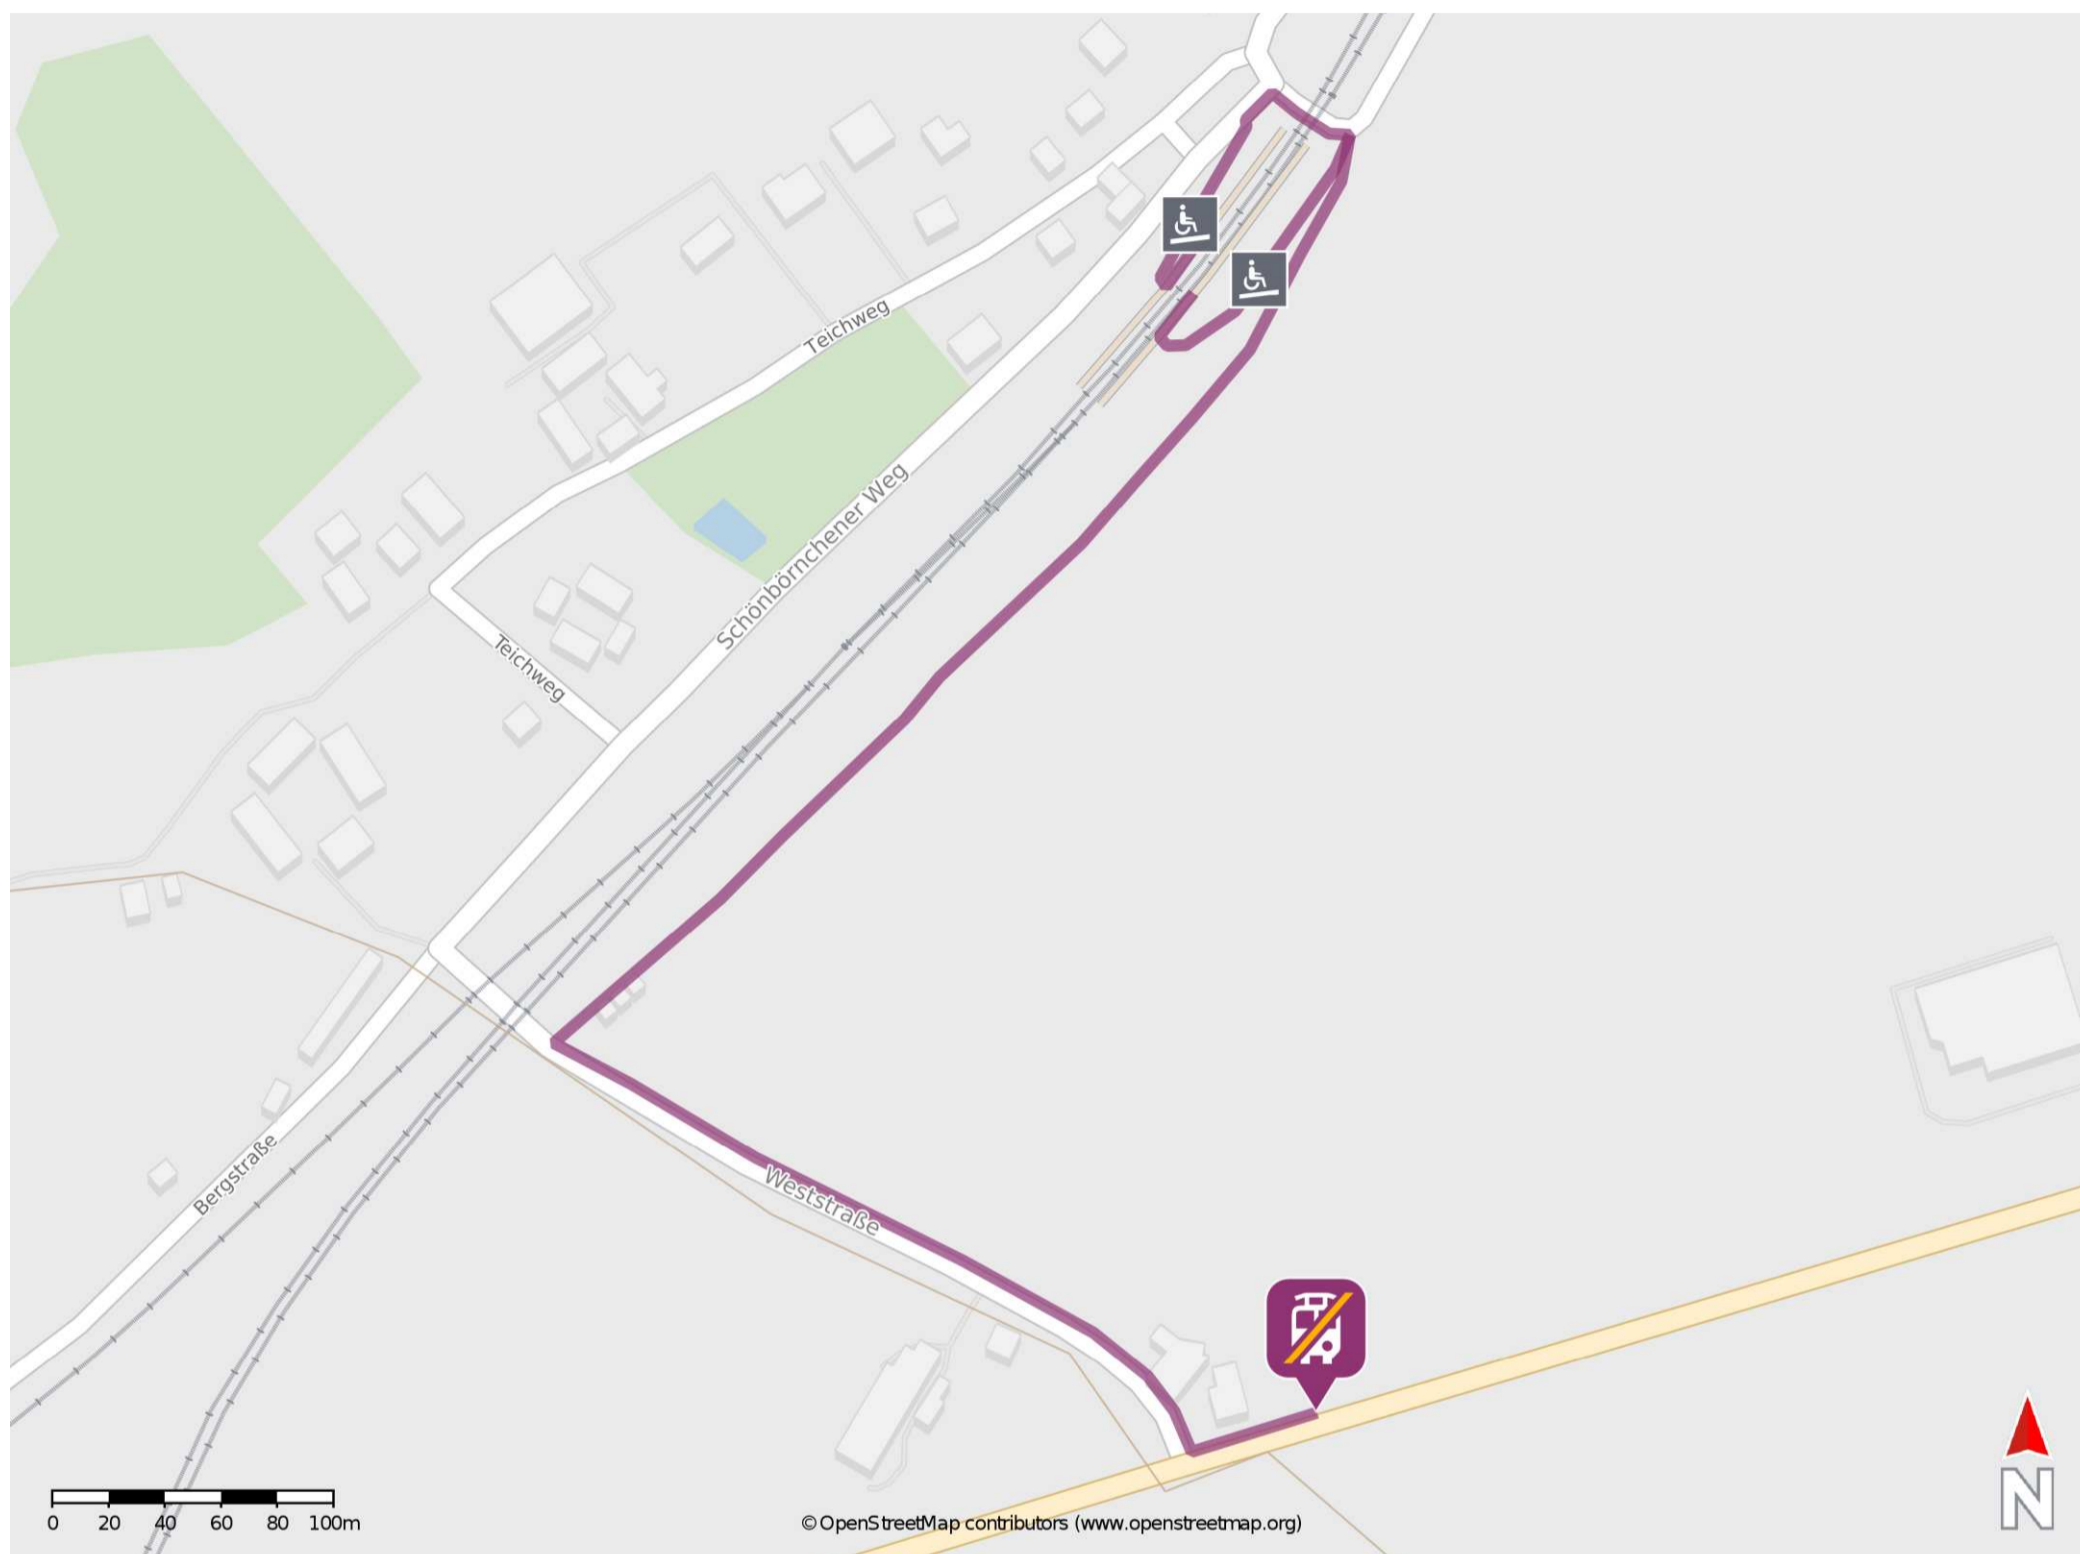

Glauchau-Schönbörnchen

Wegbeschreibung Schienenersatzverkehr *

Verlassen Sie den Bahnsteig, ggf. unter die Brücke und begeben Sie sich an die Straße Ernteweg. Biegen Sie nach rechts ab und Folgen Sie dem Straßenverlauf ca. 430 m bis zur Kreuzung Weststraße. Biegen Sie links ab und folgen Sie der Straße bis zur Zwickauer Straße/ Bundesstraße 175. Orientieren Sie sich nach links und begeben Sie sich an die Ersatzhaltestelle. Die Ersatzhaltestelle befindet sich an der Bushaltestelle Glauchau, Abzw. Schönbörnchen.

* Fahrradmitnahme im Schienenersatzverkehr nur begrenzt möglich.
Im QR Code sind die Koordinaten der Ersatzhaltestelle hinterlegt.

— barrierefrei
- - nicht barrierefrei