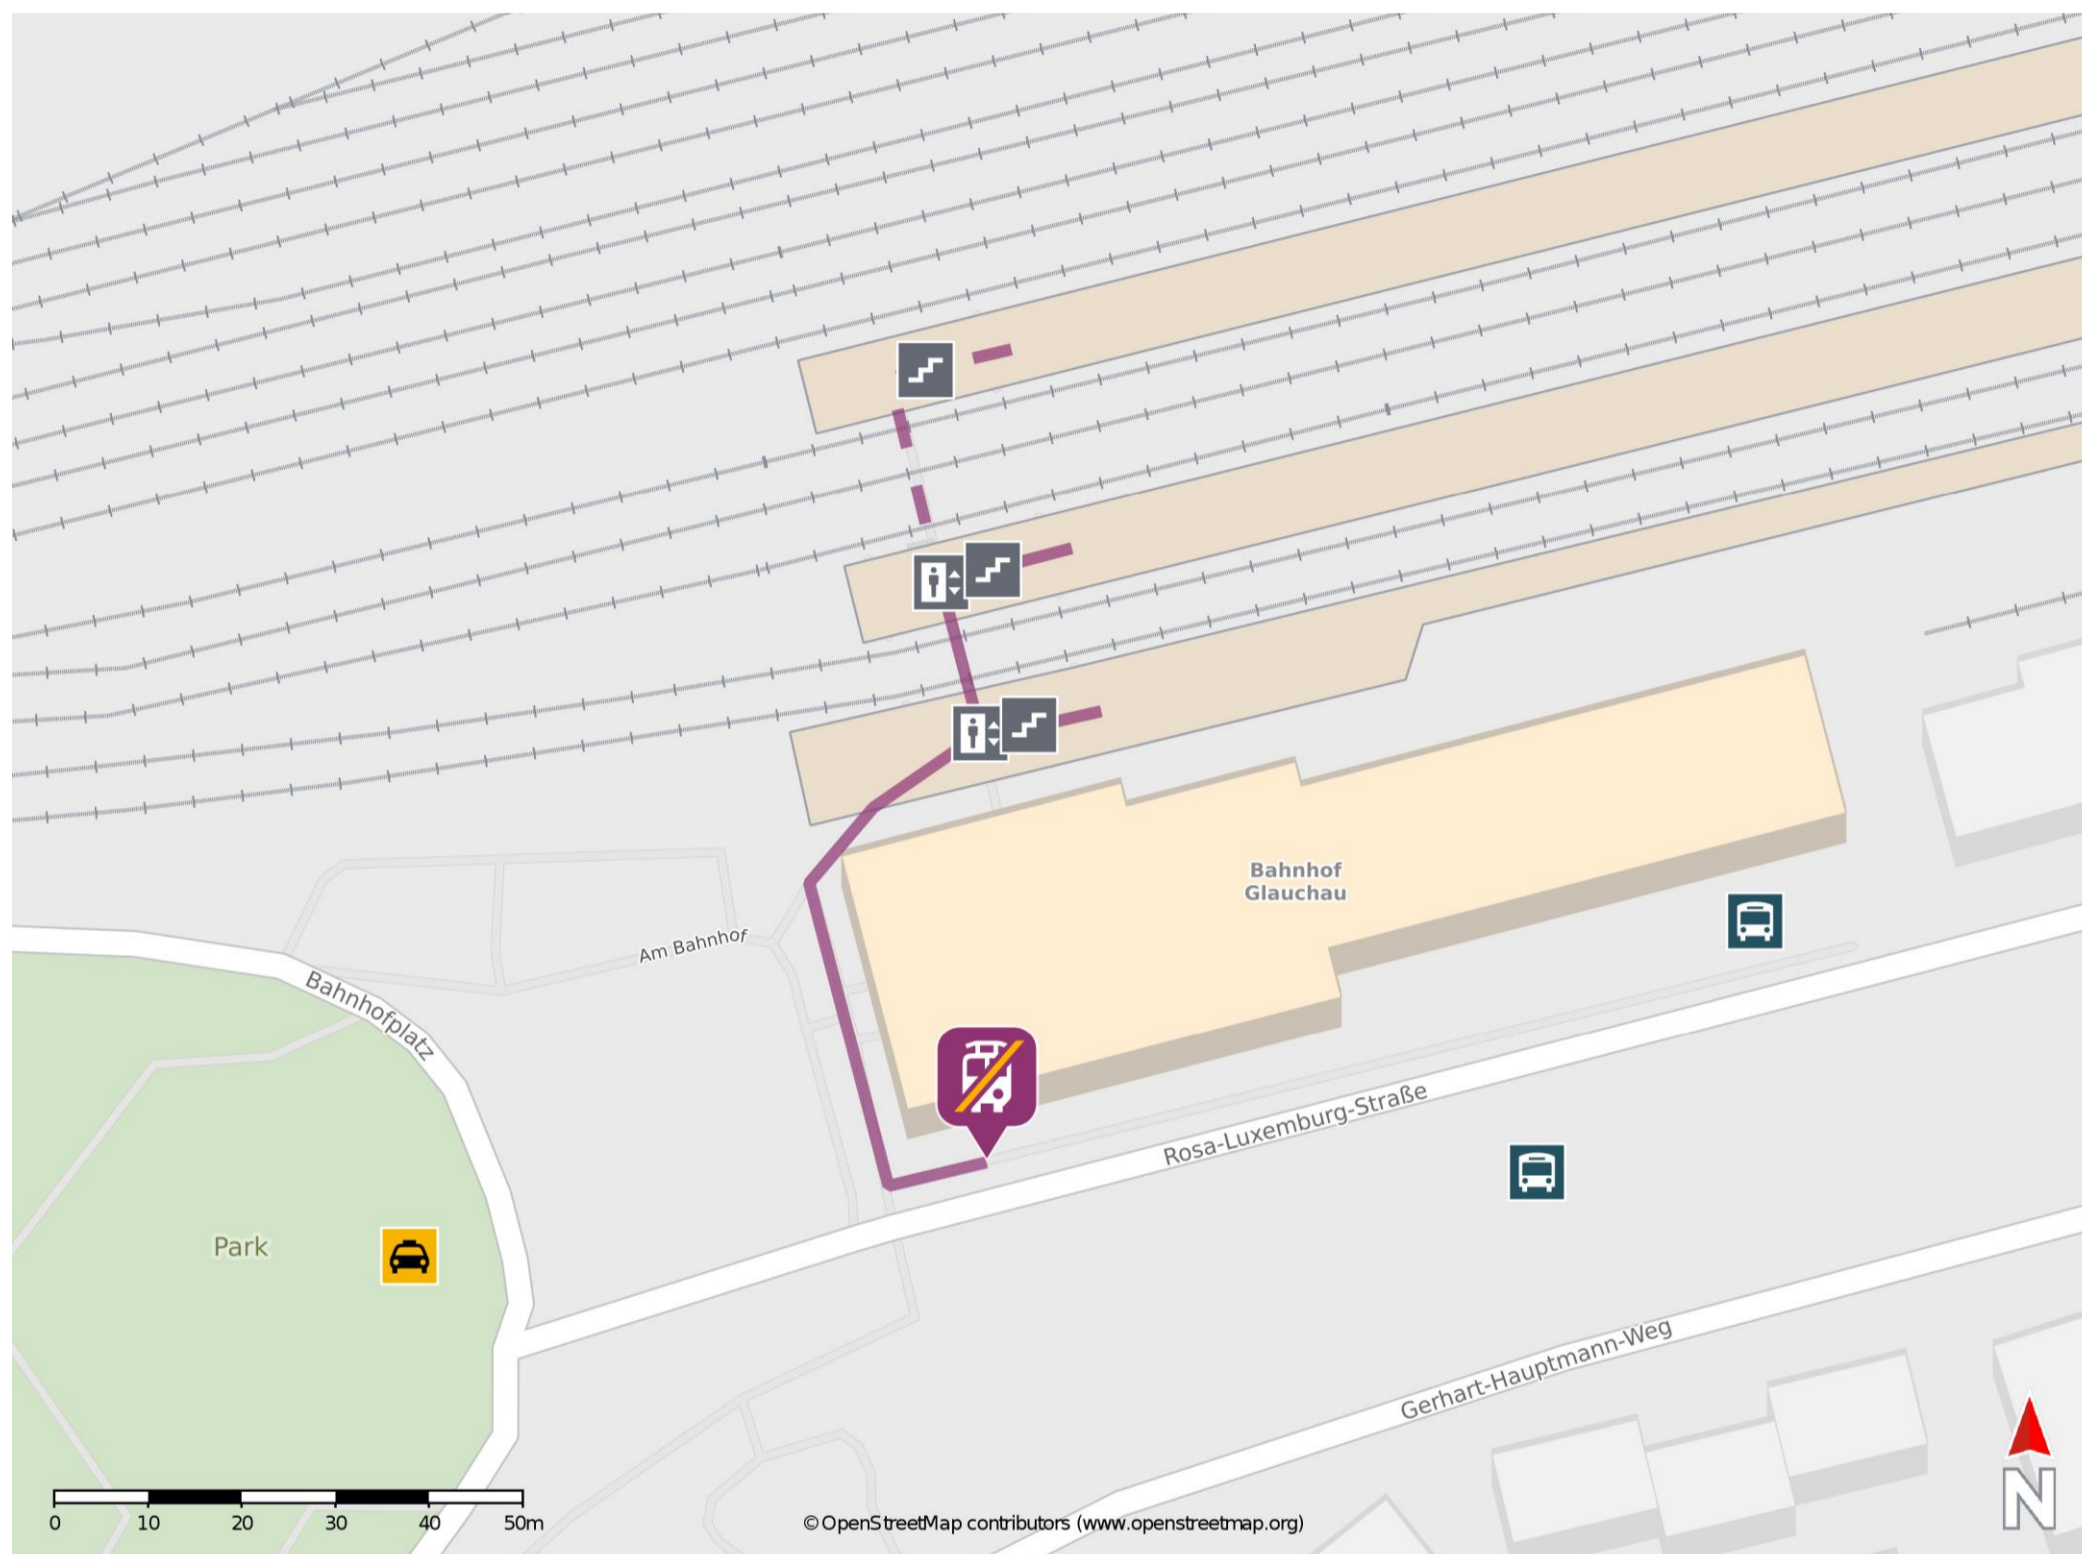

Glauchau (Sachs)

Wegbeschreibung Schienenersatzverkehr *

Verlassen Sie den Bahnsteig und begeben sie sich an die Rosa-Luxemburg-Straße. Die Ersatzhaltestelle befindet sich an der Bushaltestelle Glauchau Bahnhof in unmittelbarer Nähe zum Bahnhofsgebäude.

* Fahrradmitnahme im Schienenersatzverkehr nur begrenzt möglich.
Im QR Code sind die Koordinaten der Ersatzhaltestelle hinterlegt.

— barrierefrei
- nicht barrierefrei