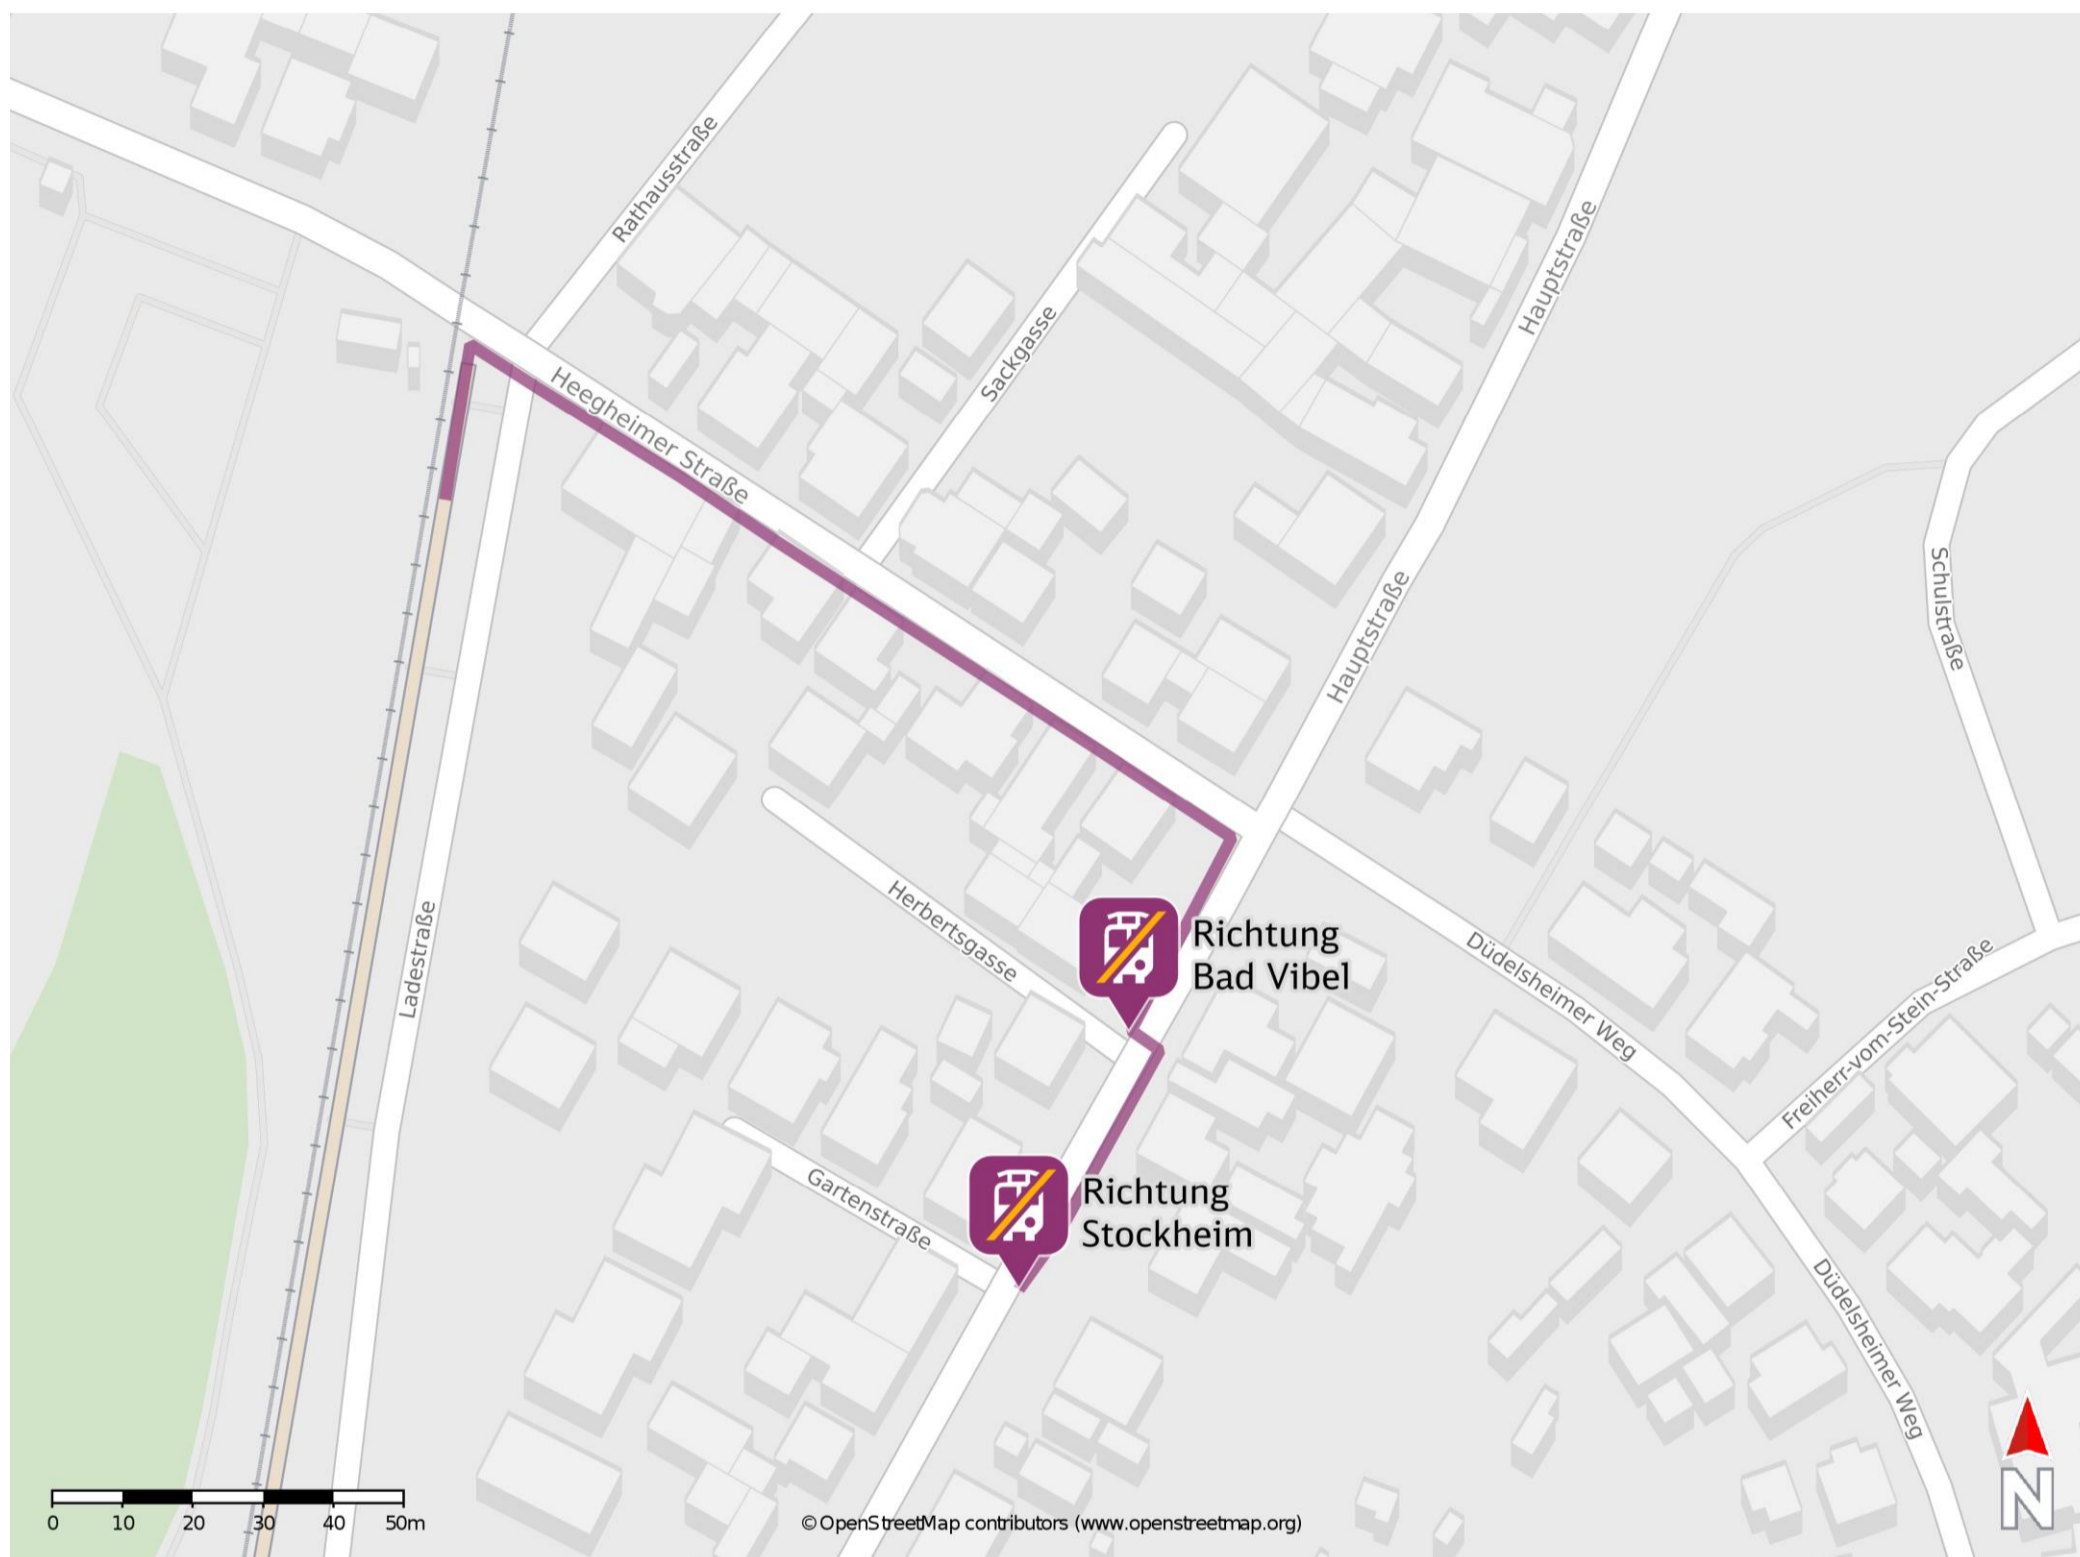

Glauburg-Glauberg

Wegbeschreibung Schienenersatzverkehr *

Verlassen Sie den Bahnsteig und begeben Sie sich an der Heegheimer Straße. Biegen Sie nach rechts ab und folgen Sie der Straße bis zur Hauptstraße. Biegen Sie nach rechts ab und begeben Sie sich an die jeweilige Ersatzhaltestelle. Die Ersatzhaltestelle befindet sich an der Bushaltestelle Enzheimer Straße.

Ersatzhaltestelle Richtung
Bad Vibel

Ersatzhaltestelle Richtung
Stockheim

* Fahrradmitnahme im Schienenersatzverkehr nur begrenzt möglich.
Im QR Code sind die Koordinaten der Ersatzhaltestelle hinterlegt.

— barrierefrei
— nicht barrierefrei