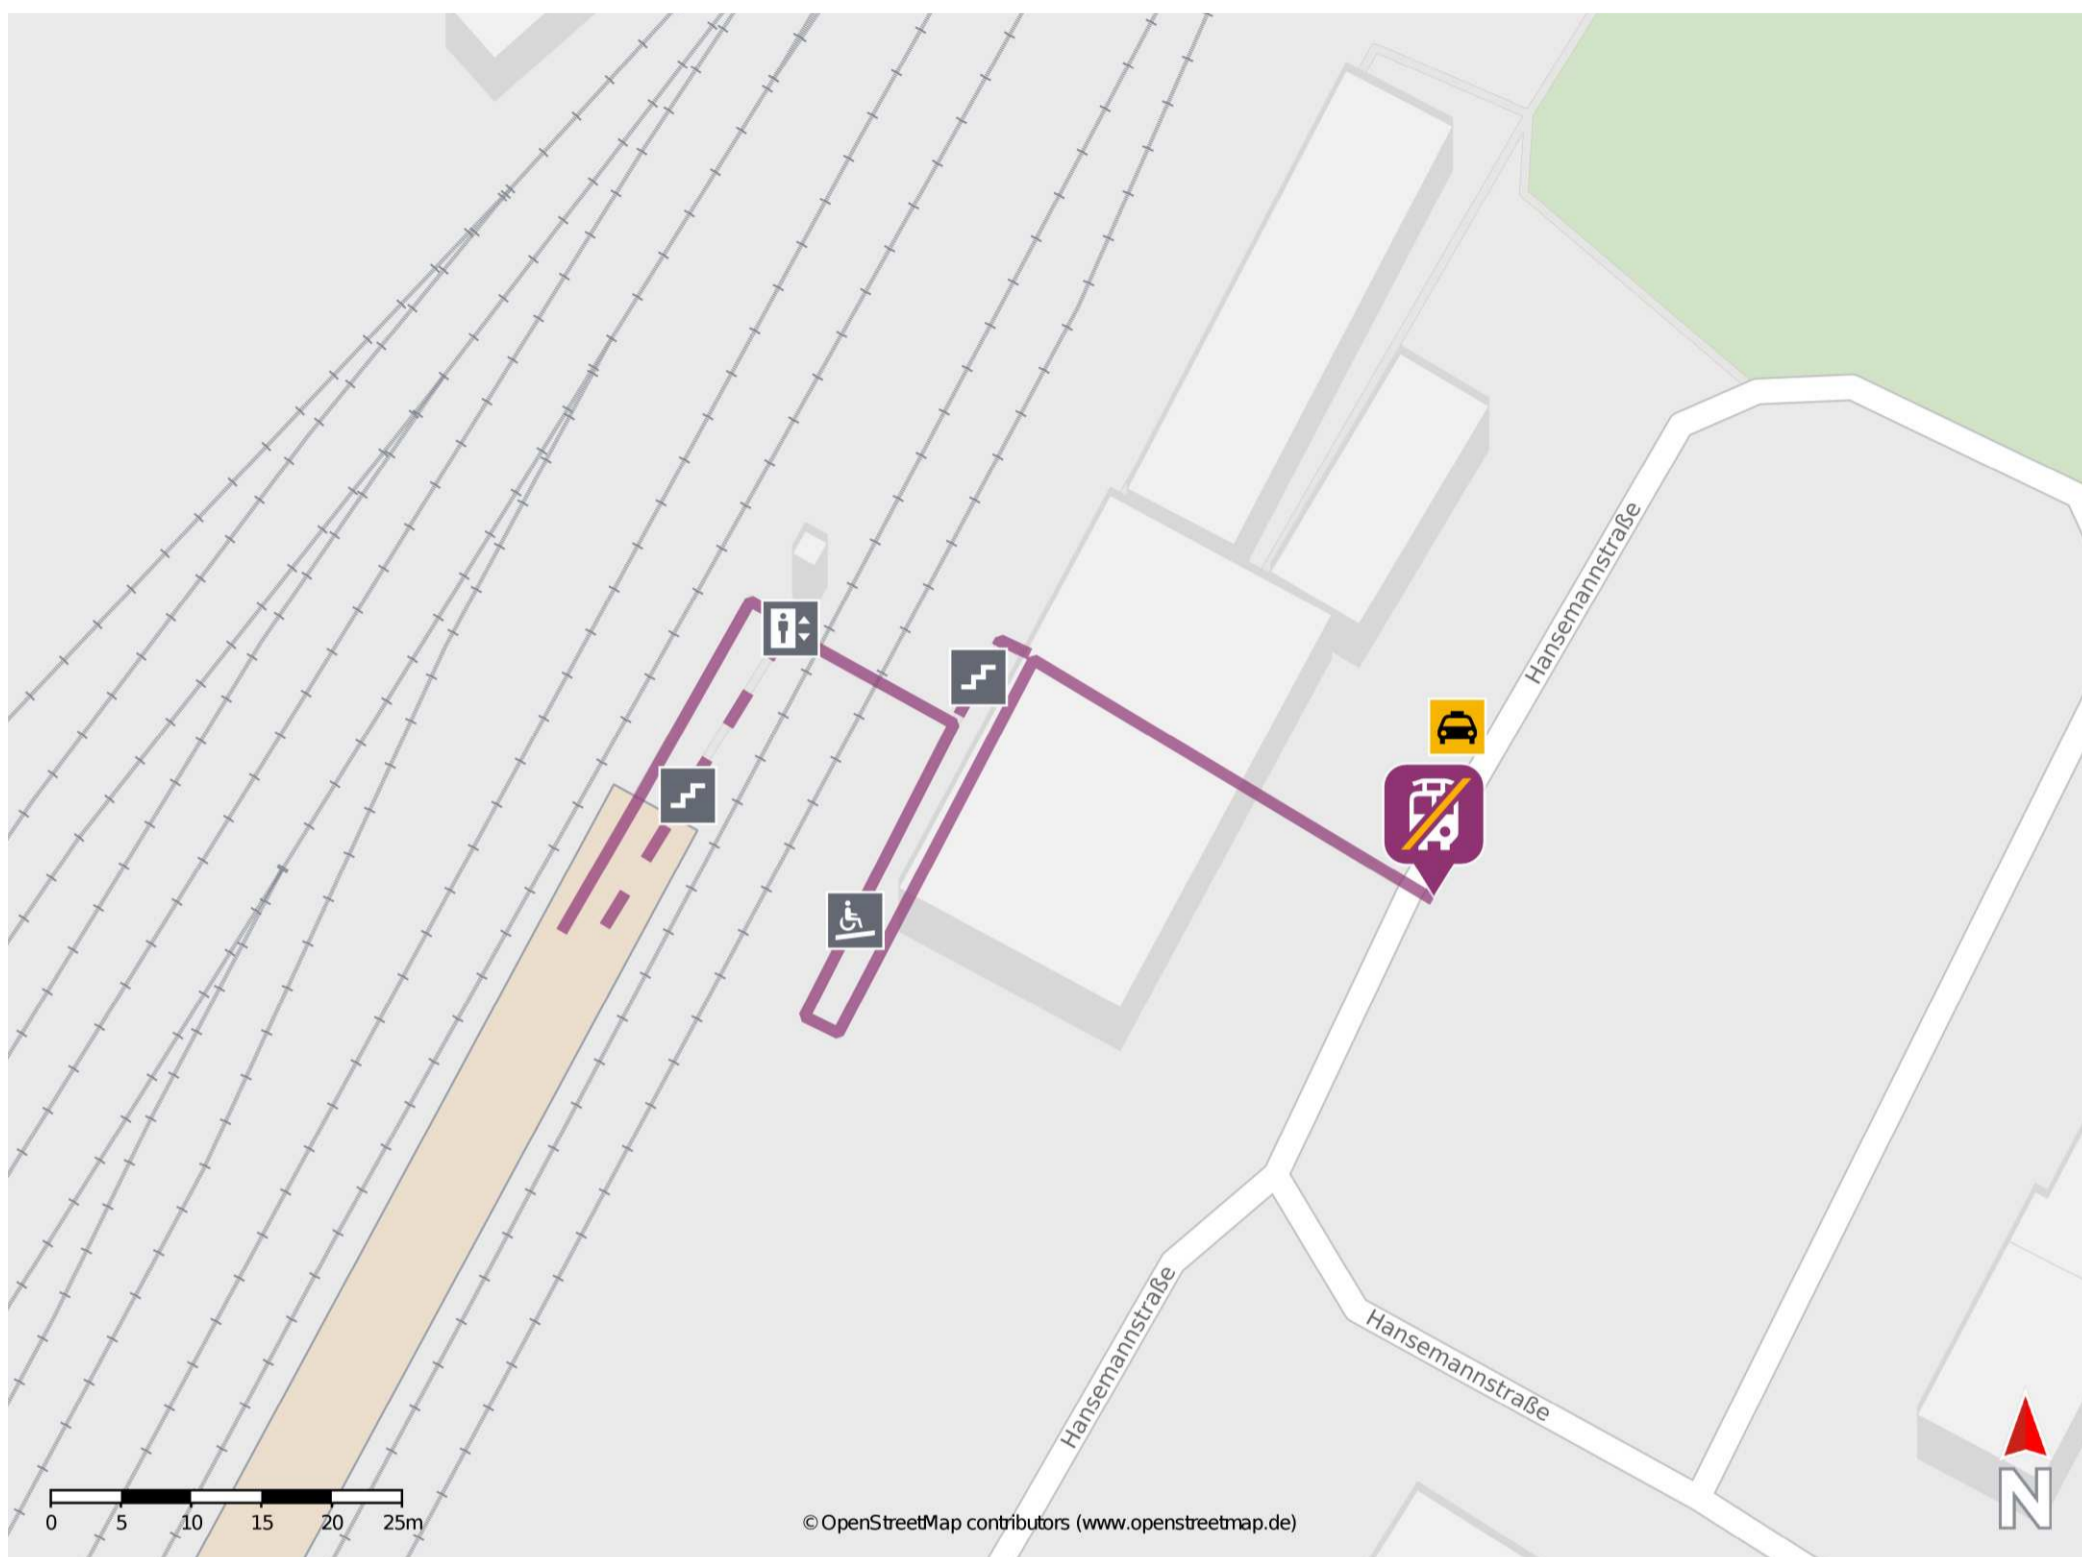

Gladbeck West

Wegbeschreibung Schienenersatzverkehr *

Verlassen Sie den Bahnsteig und begeben Sie sich auf den Bahnhofsvorplatz. Die Ersatzhaltestelle befindet sich direkt vor dem Bahnhof an der Hansemannstraße.

* Fahrradmitnahme im Schienenersatzverkehr nur begrenzt möglich.
Im QR Code sind die Koordinaten der Ersatzhaltestelle hinterlegt.

— barrierefrei
- - nicht barrierefrei