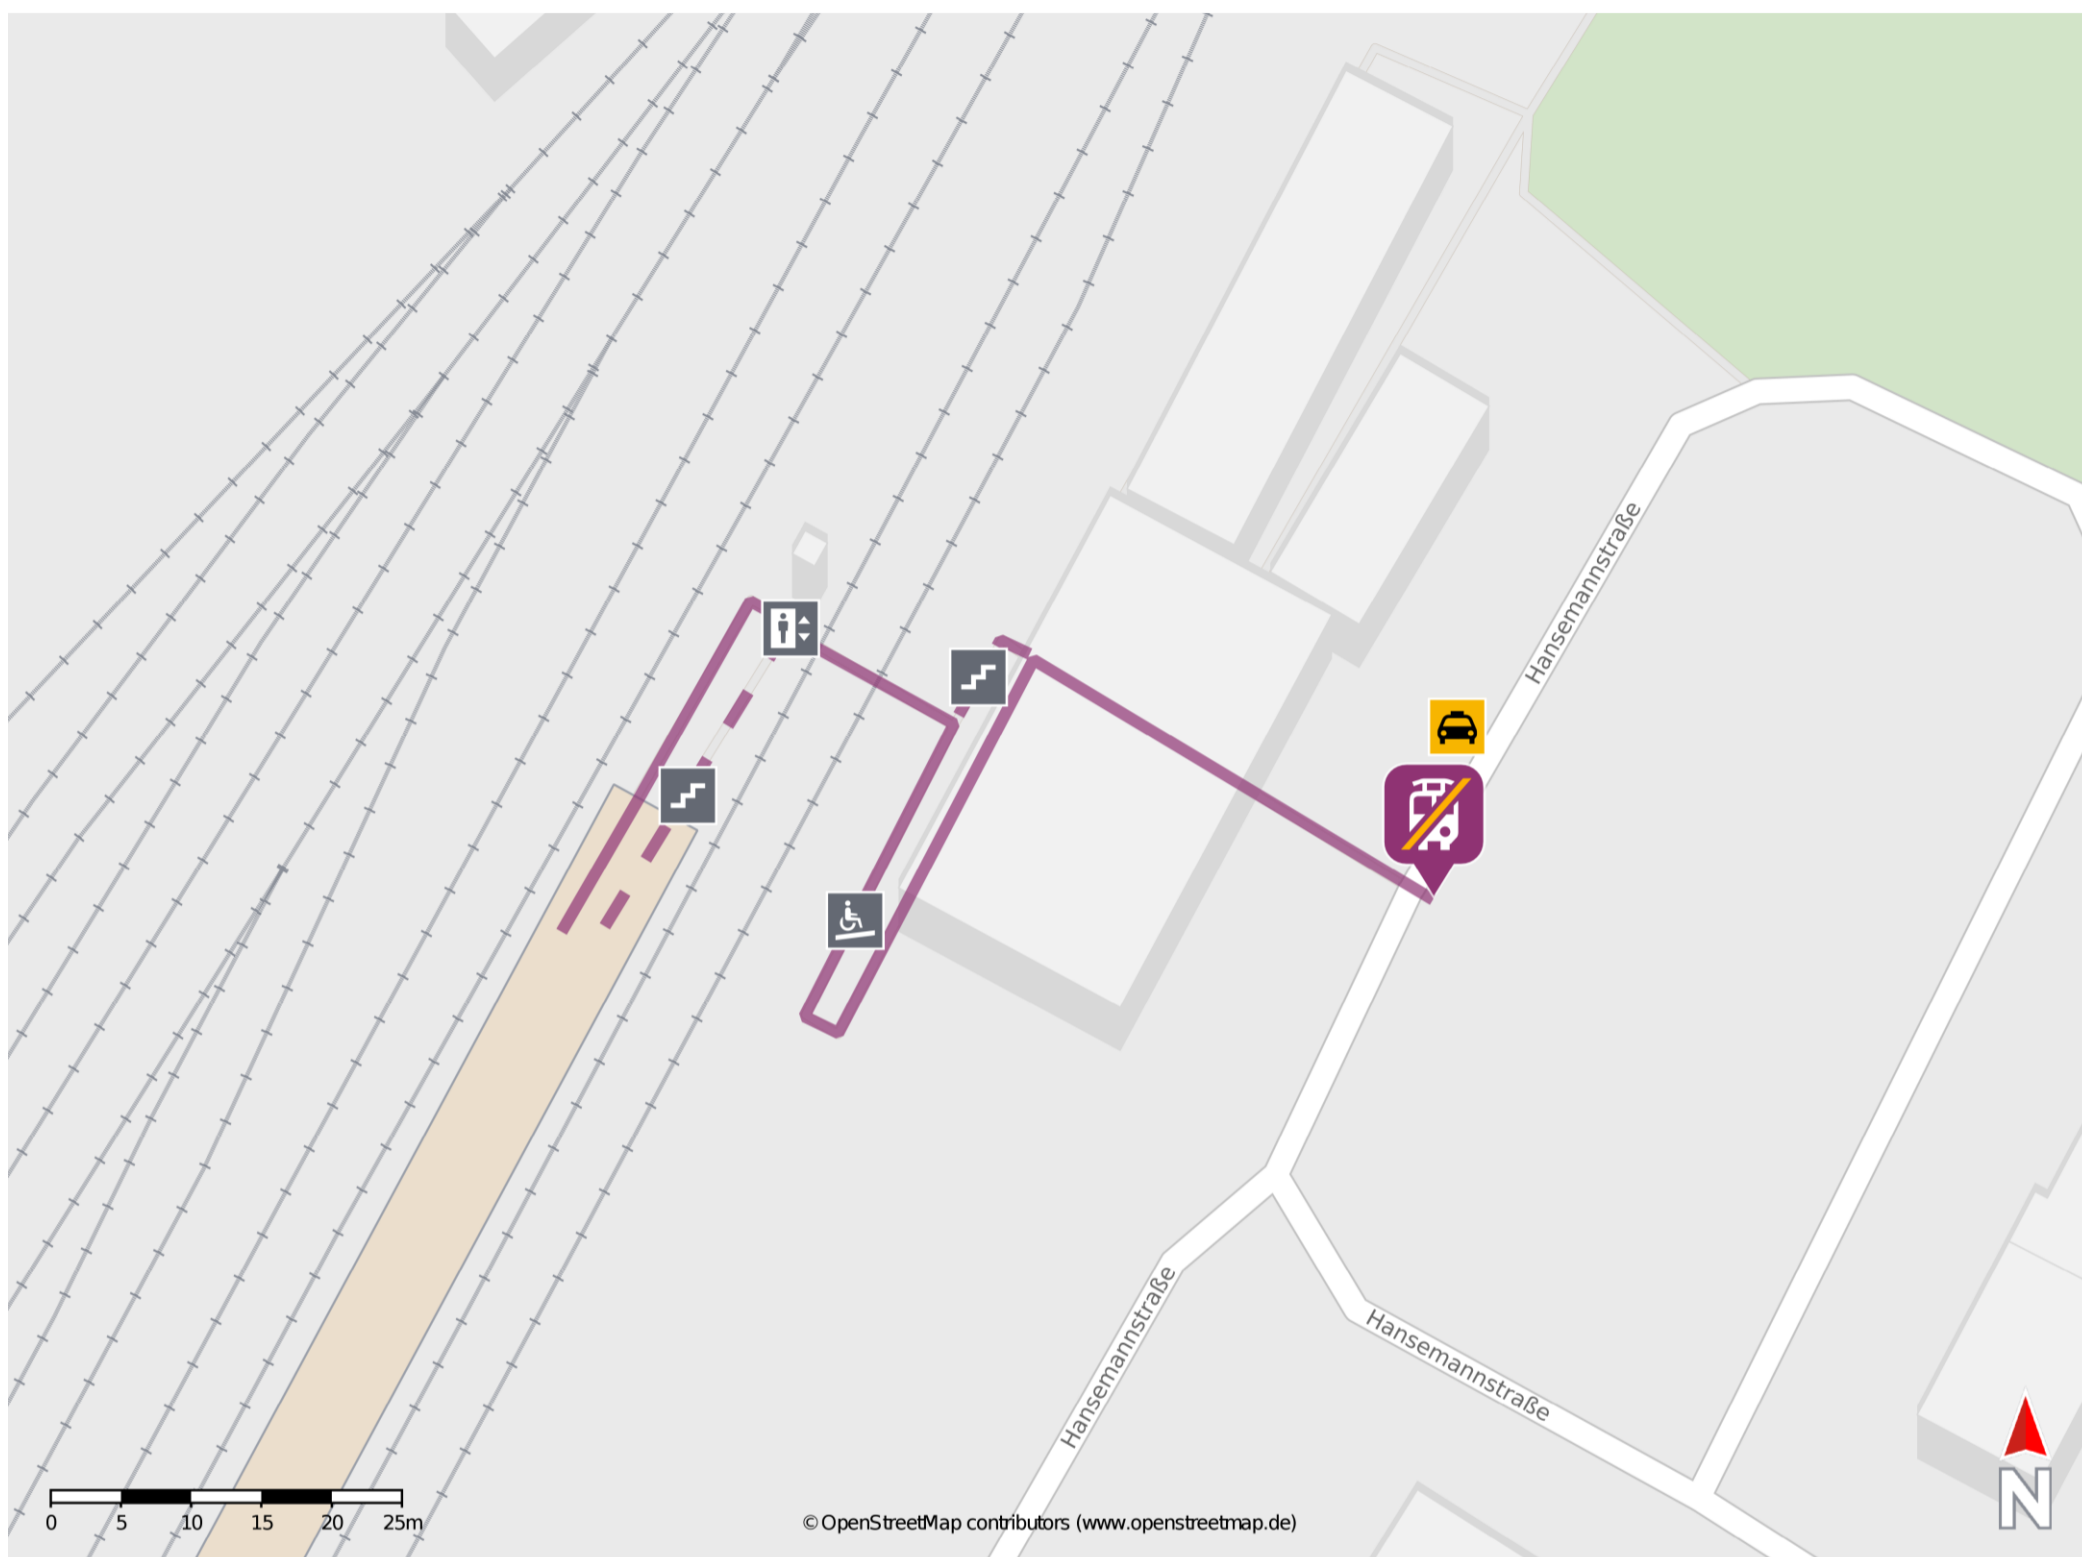

## Gladbeck West

### Wegbeschreibung Schienenersatzverkehr \*

Verlassen Sie den Bahnsteig und begeben Sie sich auf den Bahnhofsvorplatz. Die Ersatzhaltestelle befindet sich direkt vor dem Bahnhof an der Hansemannstraße.

\* Fahrradmitnahme im Schienenersatzverkehr nur begrenzt möglich.  
Im QR Code sind die Koordinaten der Ersatzhaltestelle hinterlegt.

— barrierefrei  
- - nicht barrierefrei