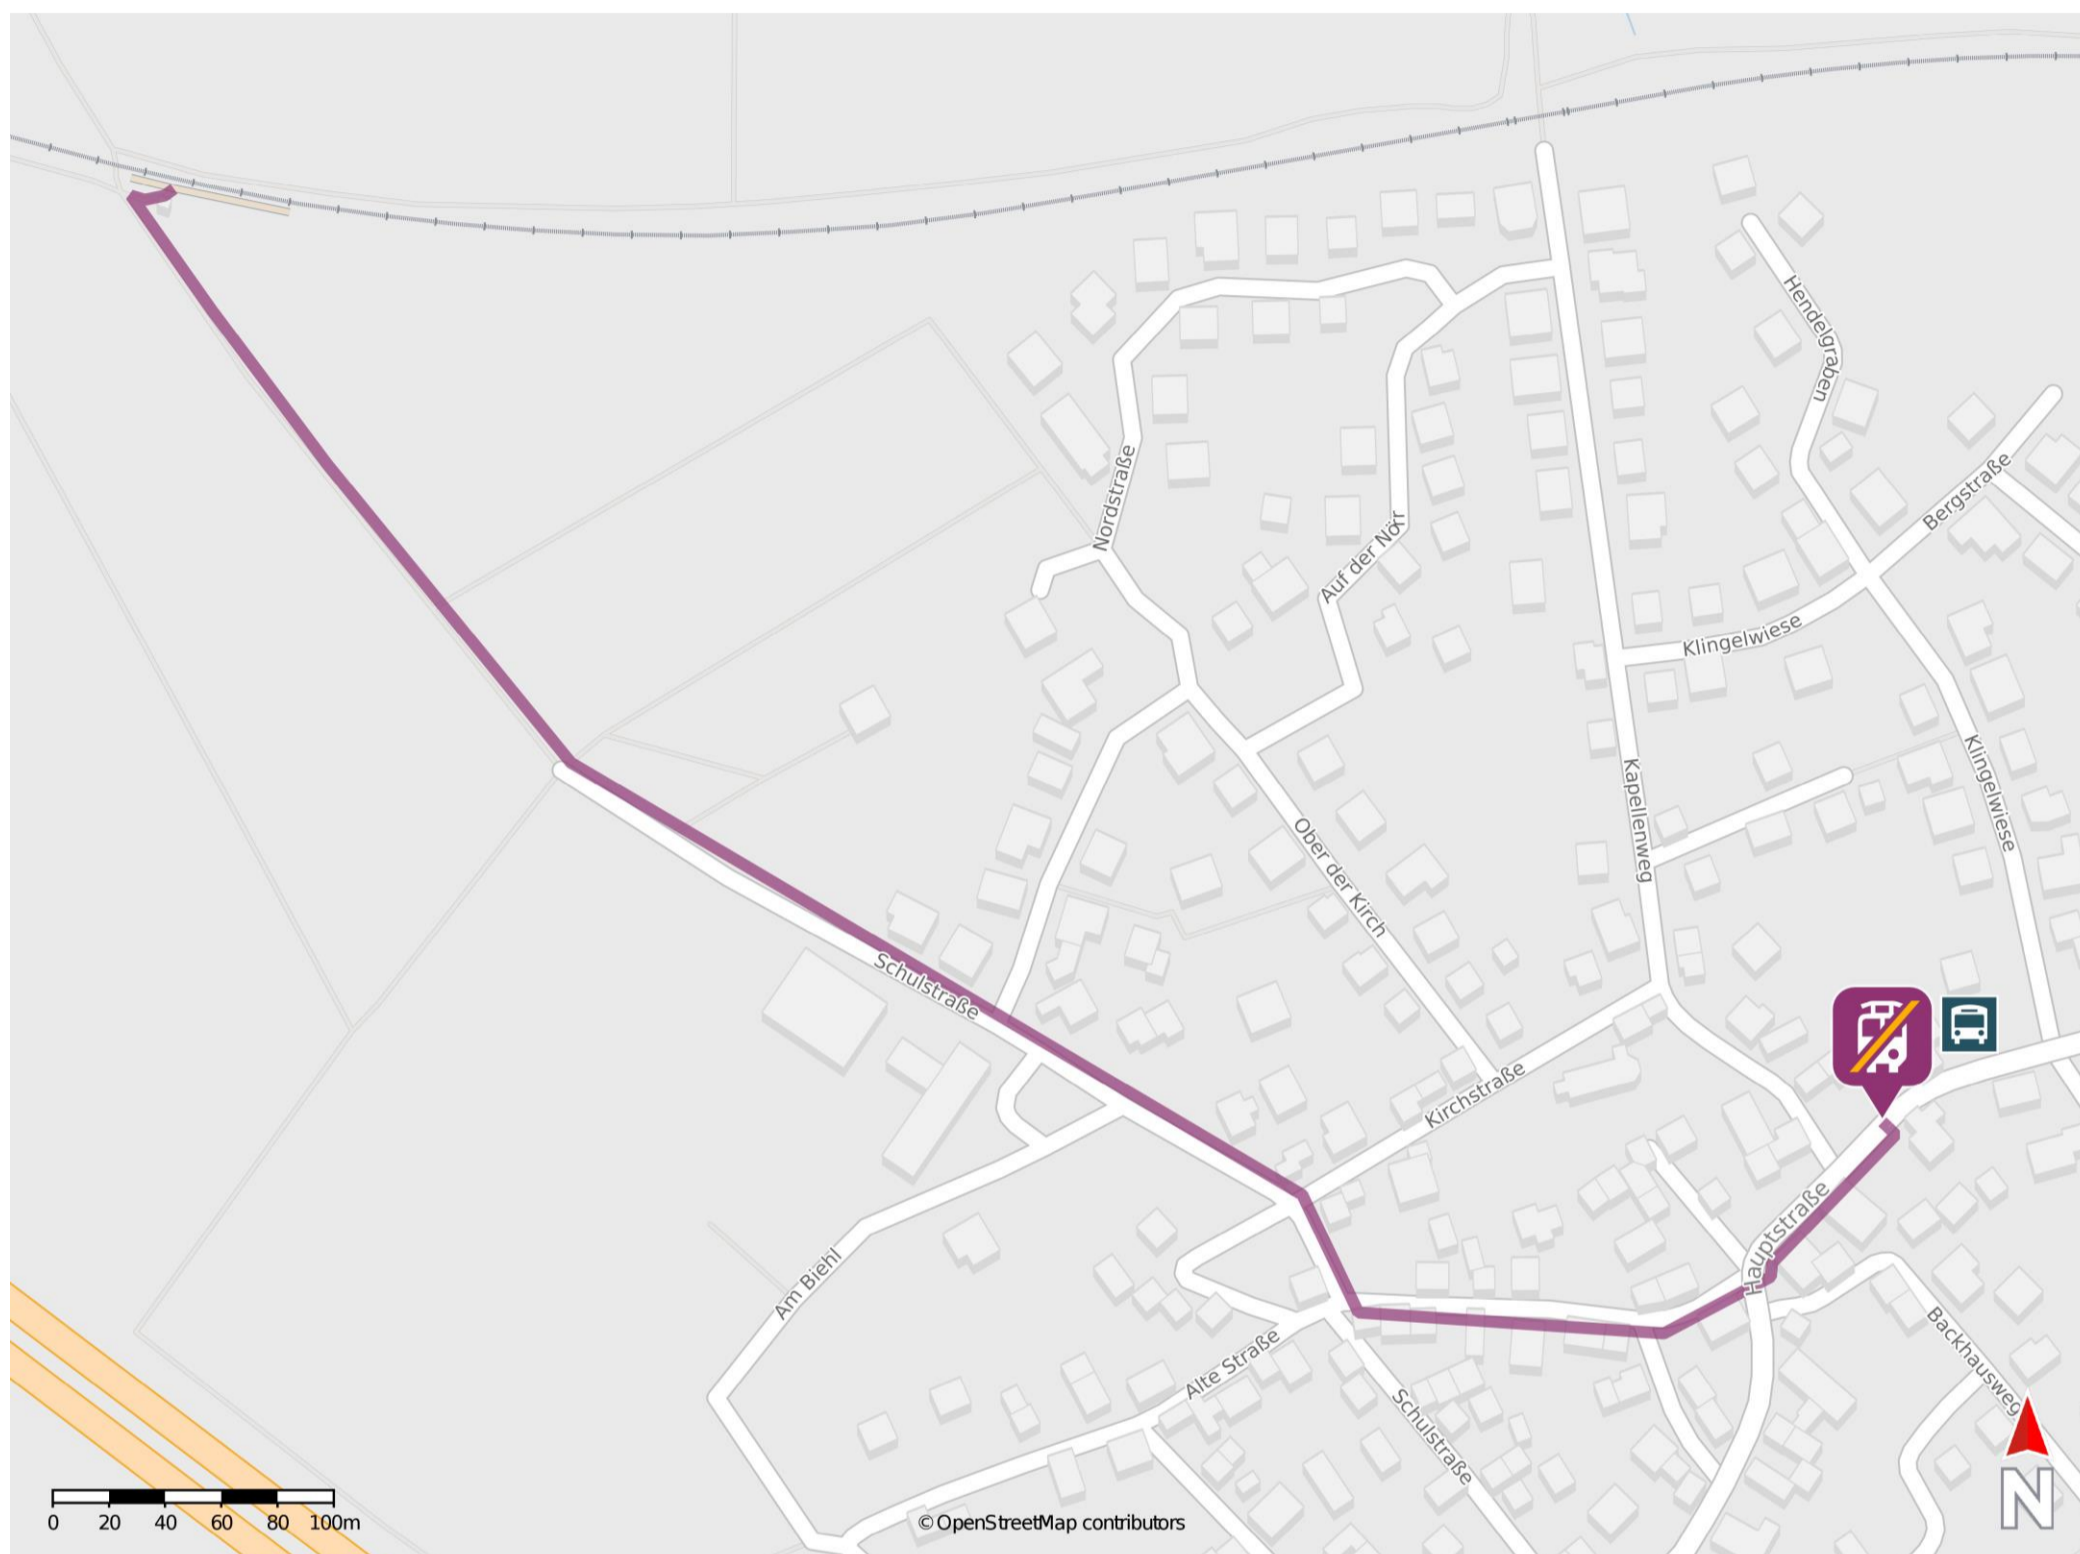

Girod

Wegbeschreibung Schienenersatzverkehr *

Verlassen Sie den Bahnsteig und orientieren Sie sich links. Begeben Sie sich über den Feldweg an die Schulstraße. Folgen Sie der Schulstraße bis zur Kreuzung Alte Straße. Halten Sie sich links und folgen Sie der Straße Alte Straße bis zur Kreuzung Hauptstraße. Halten Sie sich an der Kreuzung Hauptstraße links. Folgen Sie dem Straßenverlauf der Hauptstraße bis zur Ersatzhaltestelle in Richtung Limburg und Siershahn an der Bushaltestelle Girod.

* Fahrradmitnahme im Schienenersatzverkehr nur begrenzt möglich.
Im QR Code sind die Koordinaten der Ersatzhaltestelle hinterlegt.

— barrierefrei
— nicht barrierefrei