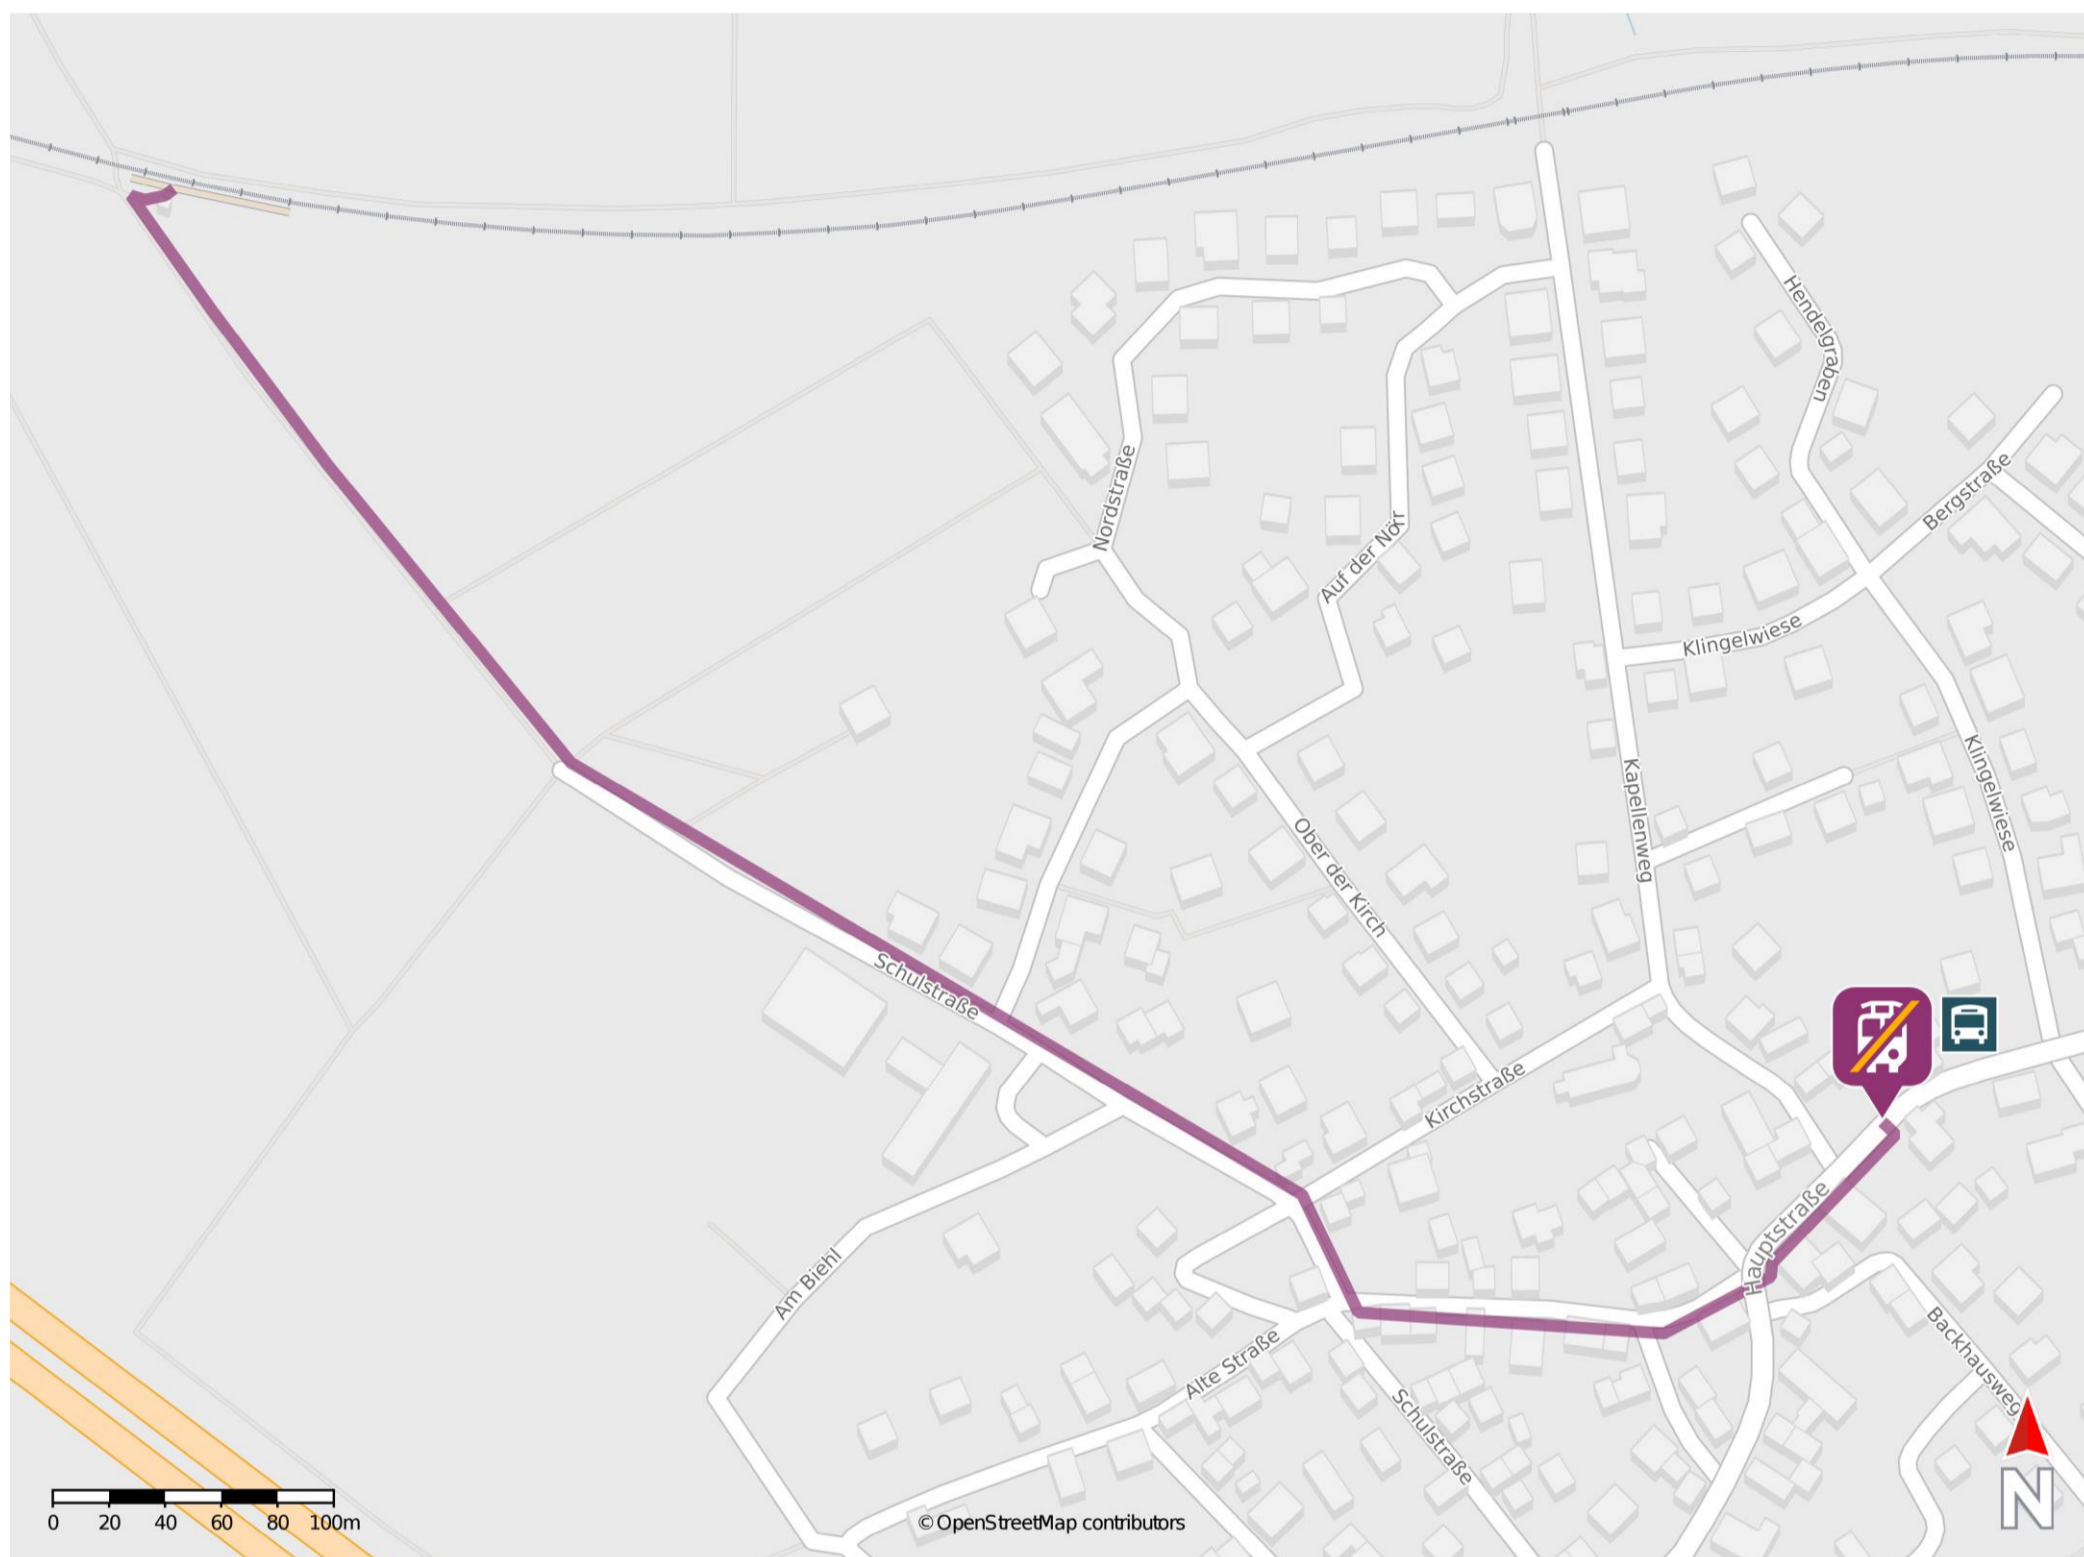

Girod

Wegbeschreibung Schienenersatzverkehr *

Verlassen Sie den Bahnsteig und orientieren Sie sich links. Begeben Sie sich über den Feldweg an die Schulstraße. Folgen Sie der Schulstraße bis zur Kreuzung Alte Straße. Halten Sie sich links und folgen Sie der Straße Alte Straße bis zur Kreuzung Hauptstraße. Halten Sie sich an der Kreuzung Hauptstraße links. Folgen Sie dem Straßenverlauf der Hauptstraße bis zur Ersatzhaltestelle in Richtung Limburg und Siershahn an der Bushaltestelle Girod.

* Fahrradmitnahme im Schienenersatzverkehr nur begrenzt möglich.
Im QR Code sind die Koordinaten der Ersatzhaltestelle hinterlegt.

— barrierefrei
— nicht barrierefrei