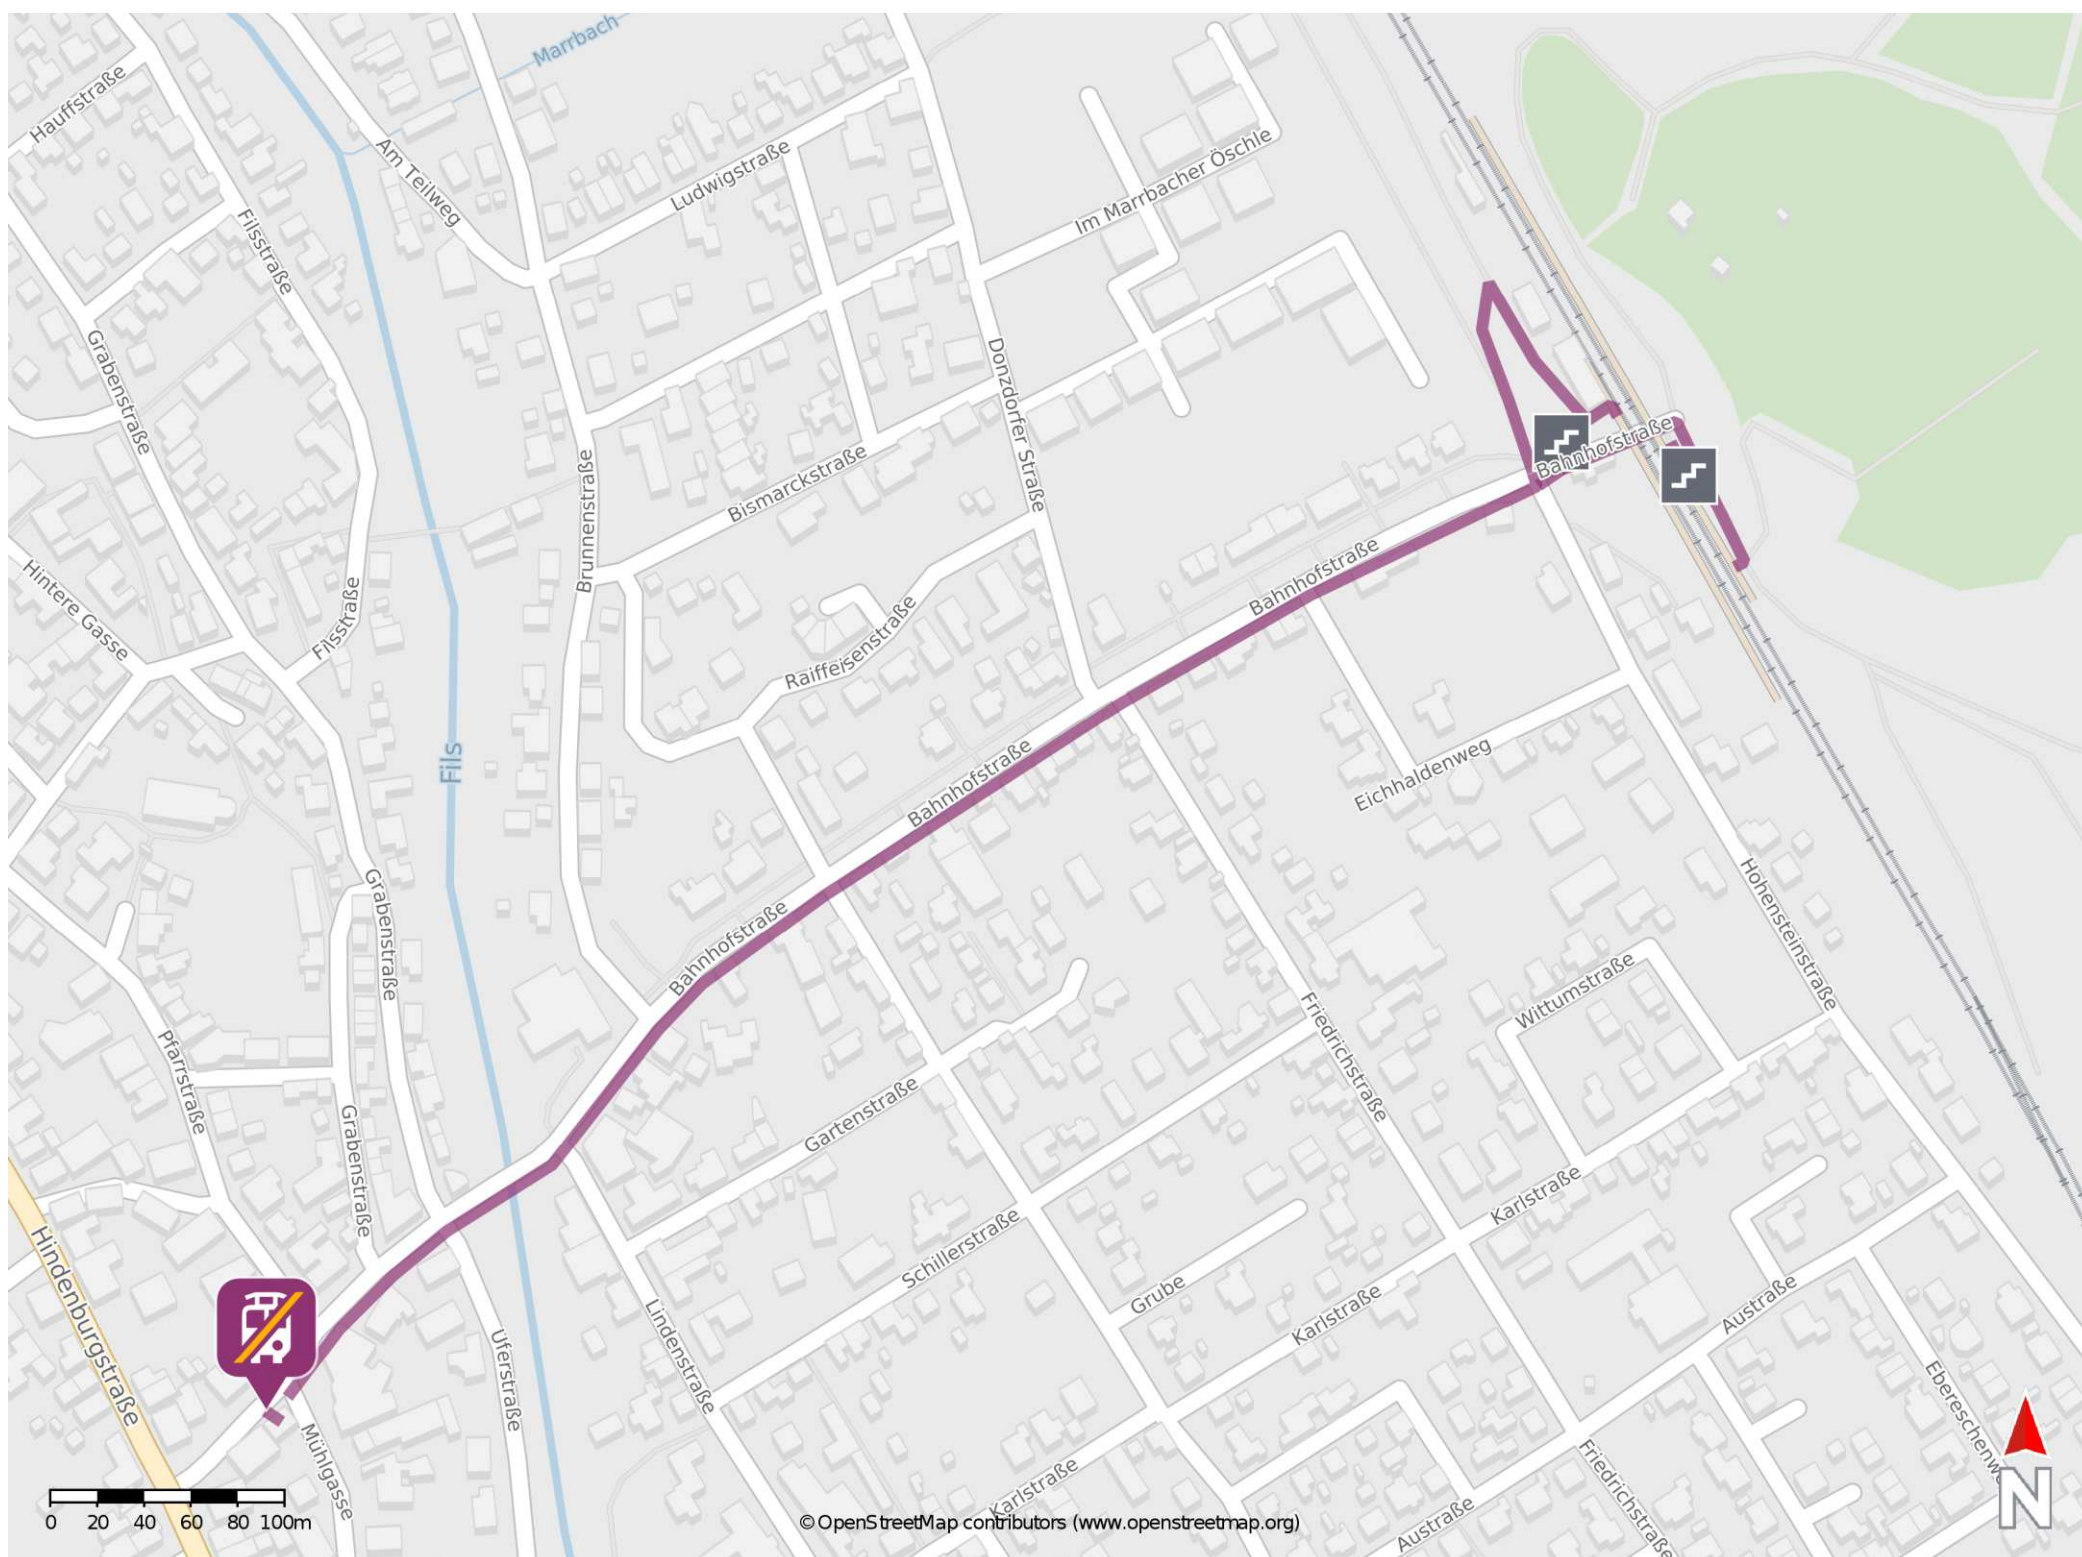

Gingen (Fils)

Wegbeschreibung Schienenersatzverkehr *

Verlassen Sie den Bahnsteig, ggf. durch die Unterführung, und folgen Sie dem Verlauf der Bahnhofstraße in nordwestliche Richtung. Die Ersatzhaltestelle befindet sich an der an der Bushaltestelle Bahnhofstraße.

* Fahrradmitnahme im Schienenersatzverkehr nur begrenzt möglich.
Im QR Code sind die Koordinaten der Ersatzhaltestelle hinterlegt.

— barrierefrei
— nicht barrierefrei