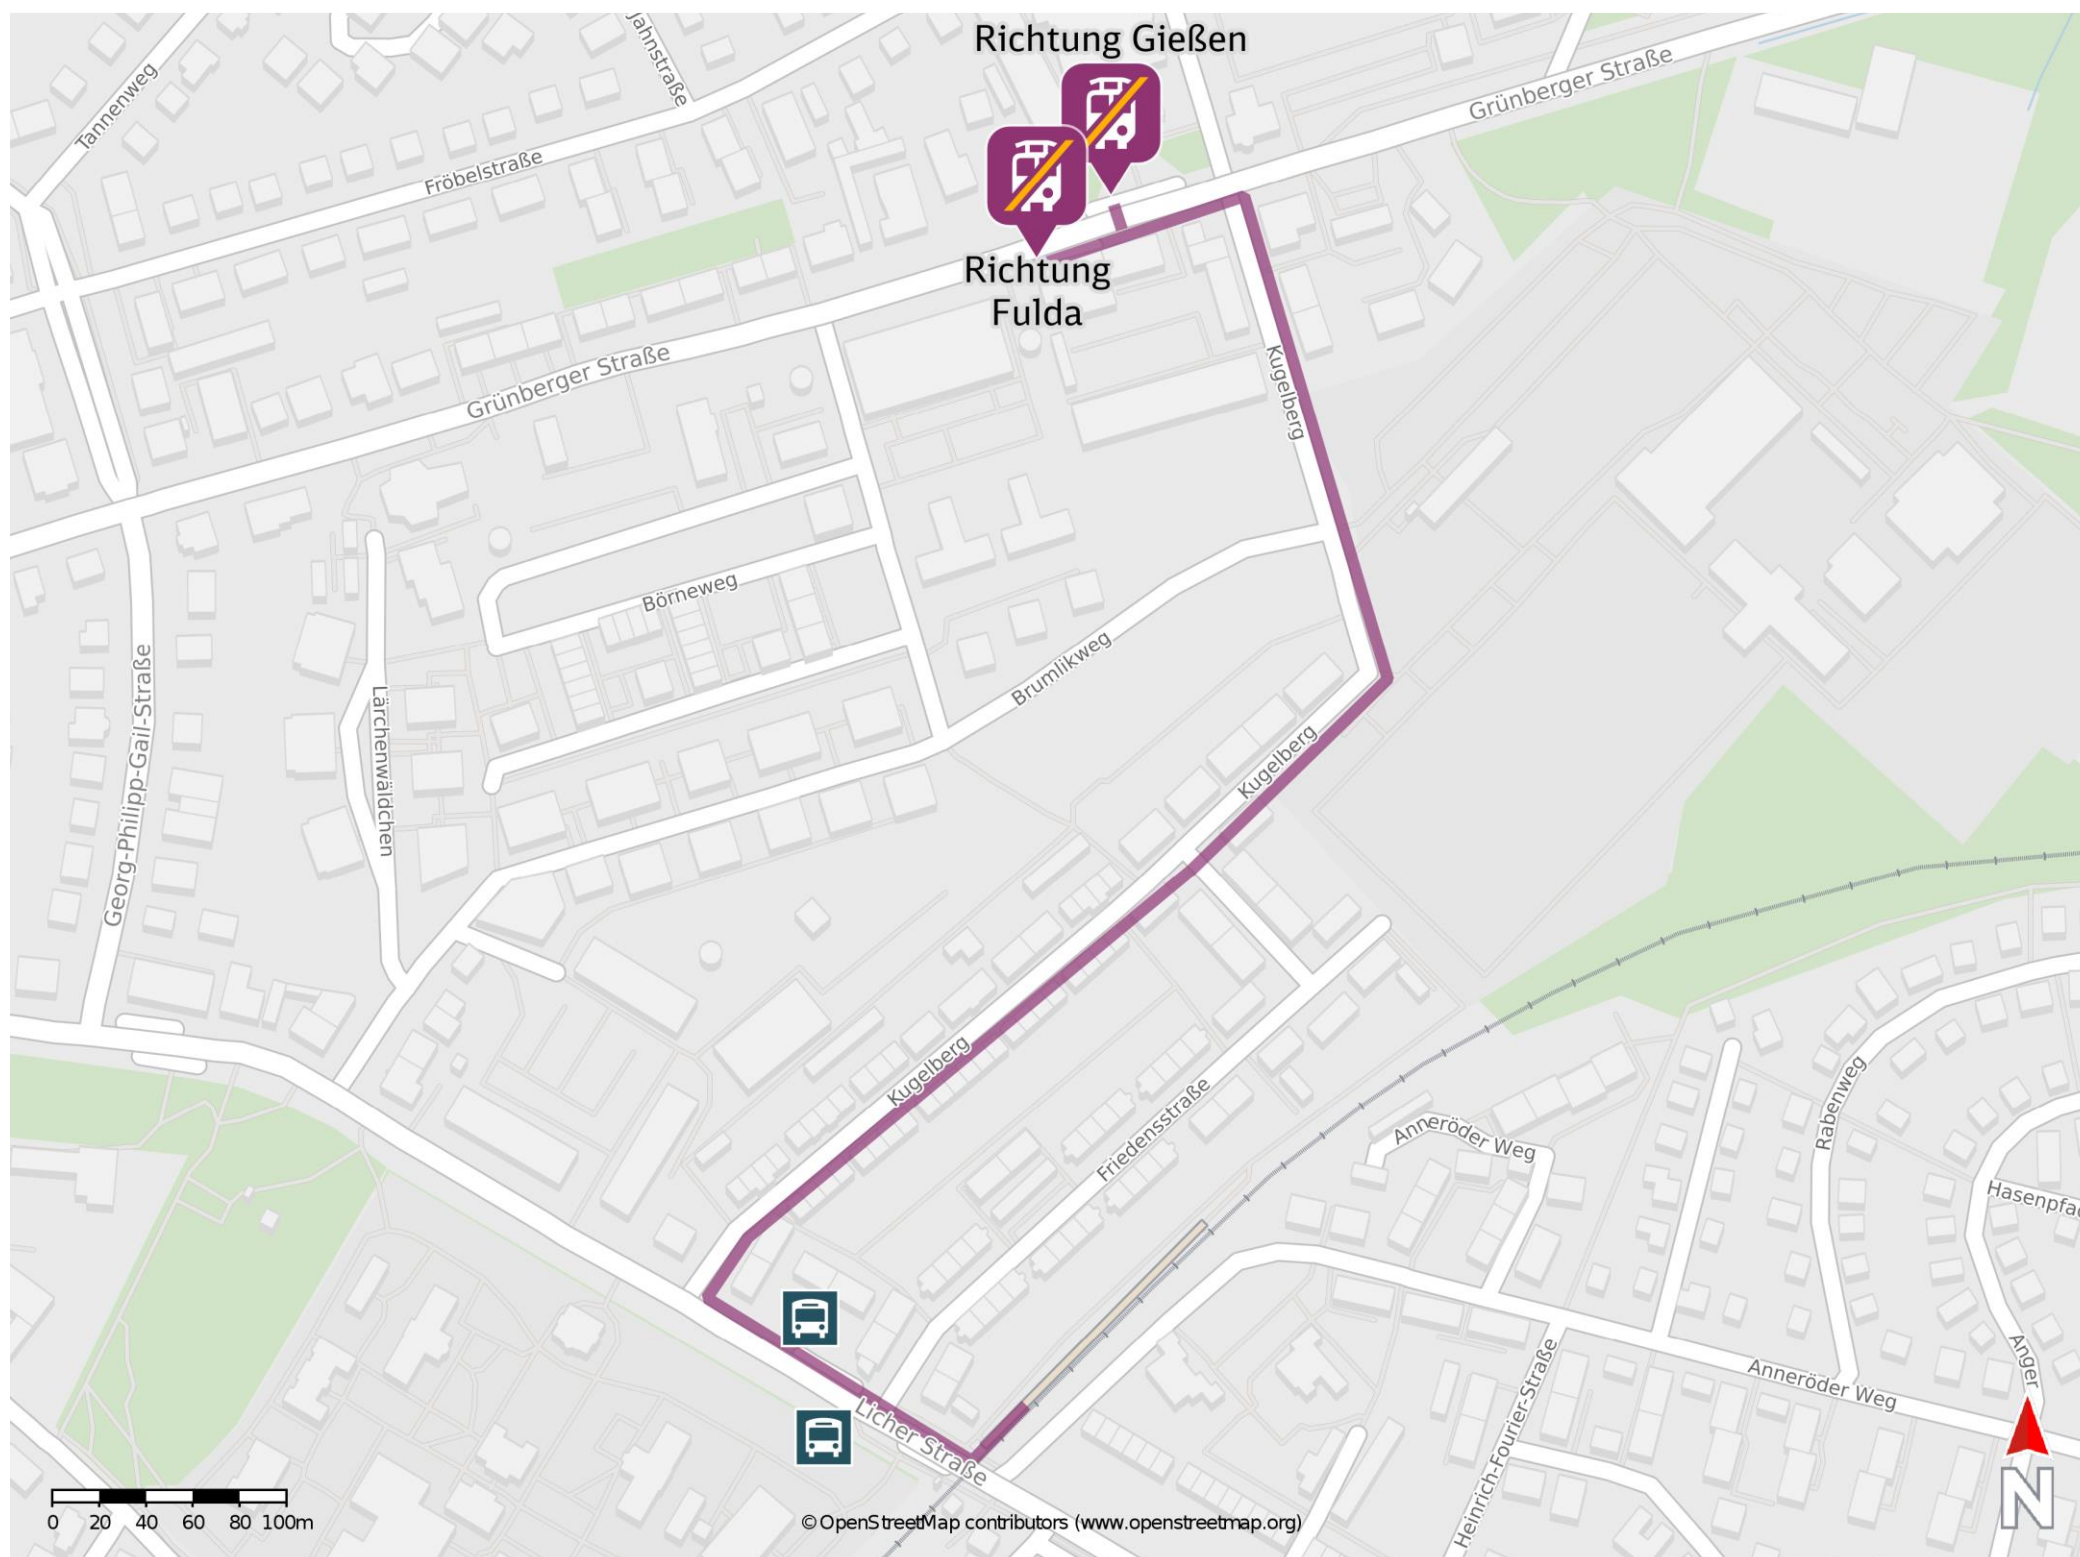

Gießen Licher Straße

Ersatzhaltestelle Richtung Gießen

Ersatzhaltestelle Richtung Fulda

Wegbeschreibung Schienenersatzverkehr *

Verlassen Sie den Bahnsteig und begeben Sie sich an die Licher Straße. Biegen Sie nach rechts ab und folgen Sie der Straße bis zur Einmündung Kugelberg. Biegen Sie nach rechts ab und folgen Sie dem Straßenverlauf ca. 600 m bis zur Grünberger Straße. Orientieren Sie sich nach links und folgen Sie der Straße bis zur jeweiligen Ersatzhaltestelle. Die Ersatzhaltestelle befindet sich an der Bushaltestelle Volkshalle.

* Fahrradmitnahme im Schienenersatzverkehr nur begrenzt möglich.
Im QR Code sind die Koordinaten der Ersatzhaltestelle hinterlegt.

barrierefrei
 nicht barrierefrei