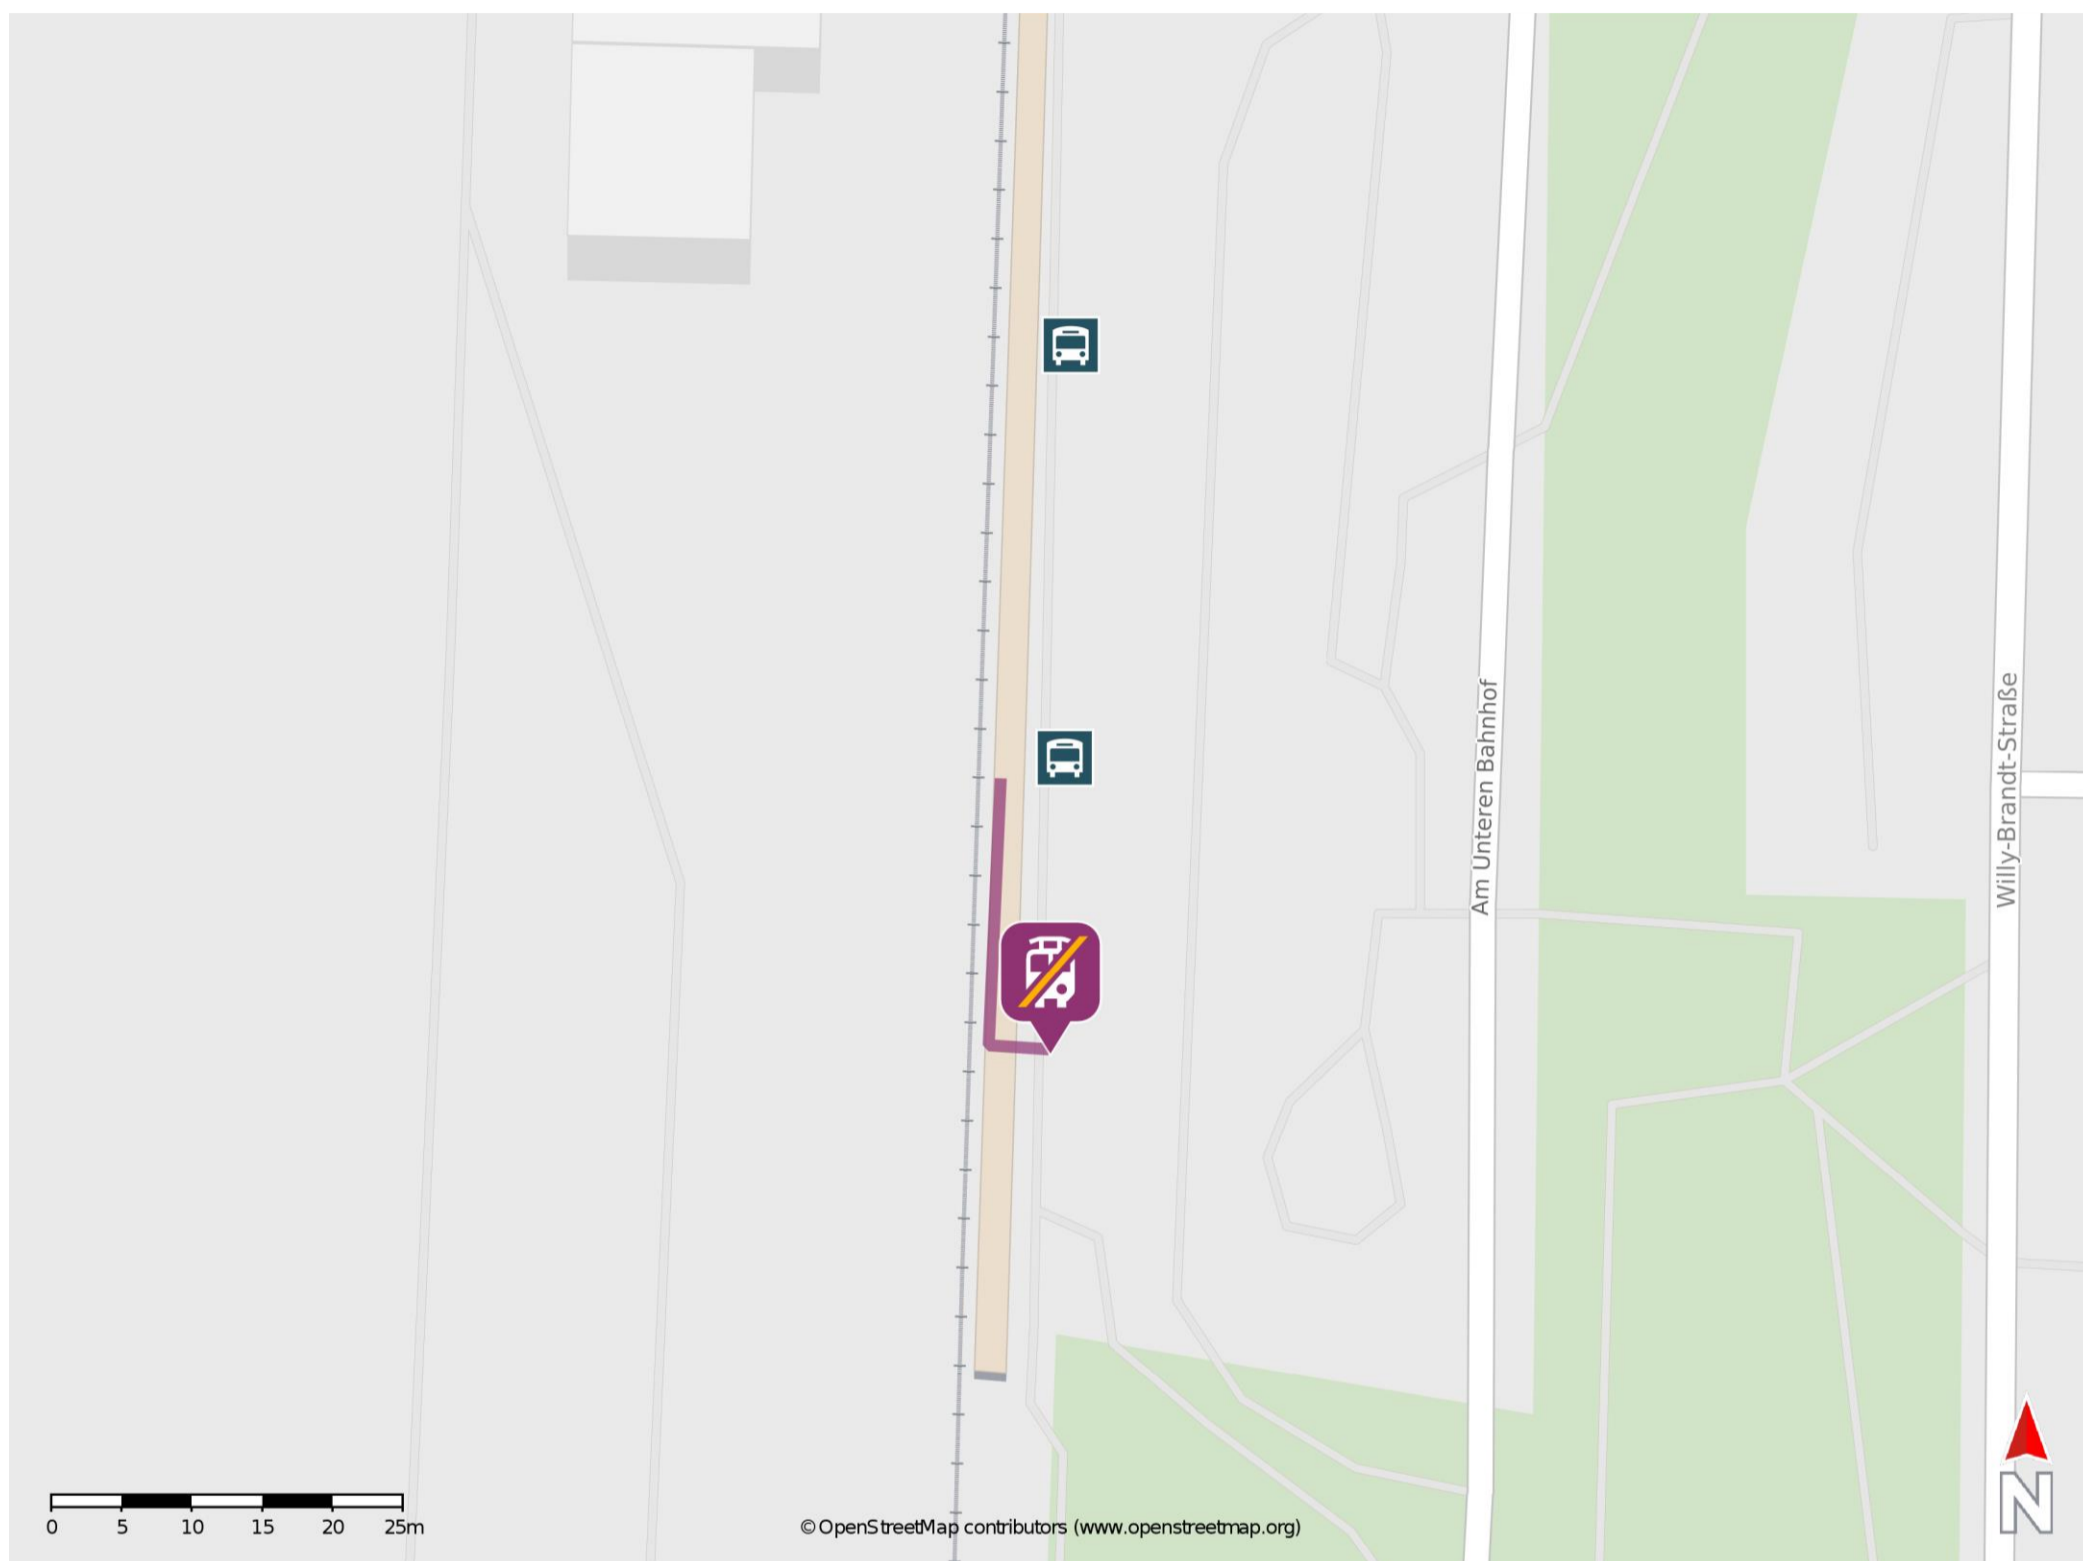

Umgebungsplan

Auerbach (Vogtl) unt Bf

Wegbeschreibung Schienenersatzverkehr *

Verlassen Sie den Bahnsteig und begeben Sie sich an die Ersatzhaltestelle. Die Ersatzhaltestelle befindet sich an der Bushaltestelle Auerbach, Unterer Bahnhof am Bussteig A.

*Fahrradmitnahme im Schienenersatzverkehr nur begrenzt, teilweise gar nicht möglich. Bitte informieren Sie sich bei dem von Ihnen genutzten Eisenbahnverkehrsunternehmen. Im QR Code sind die Koordinaten der Ersatzhaltestelle hinterlegt.