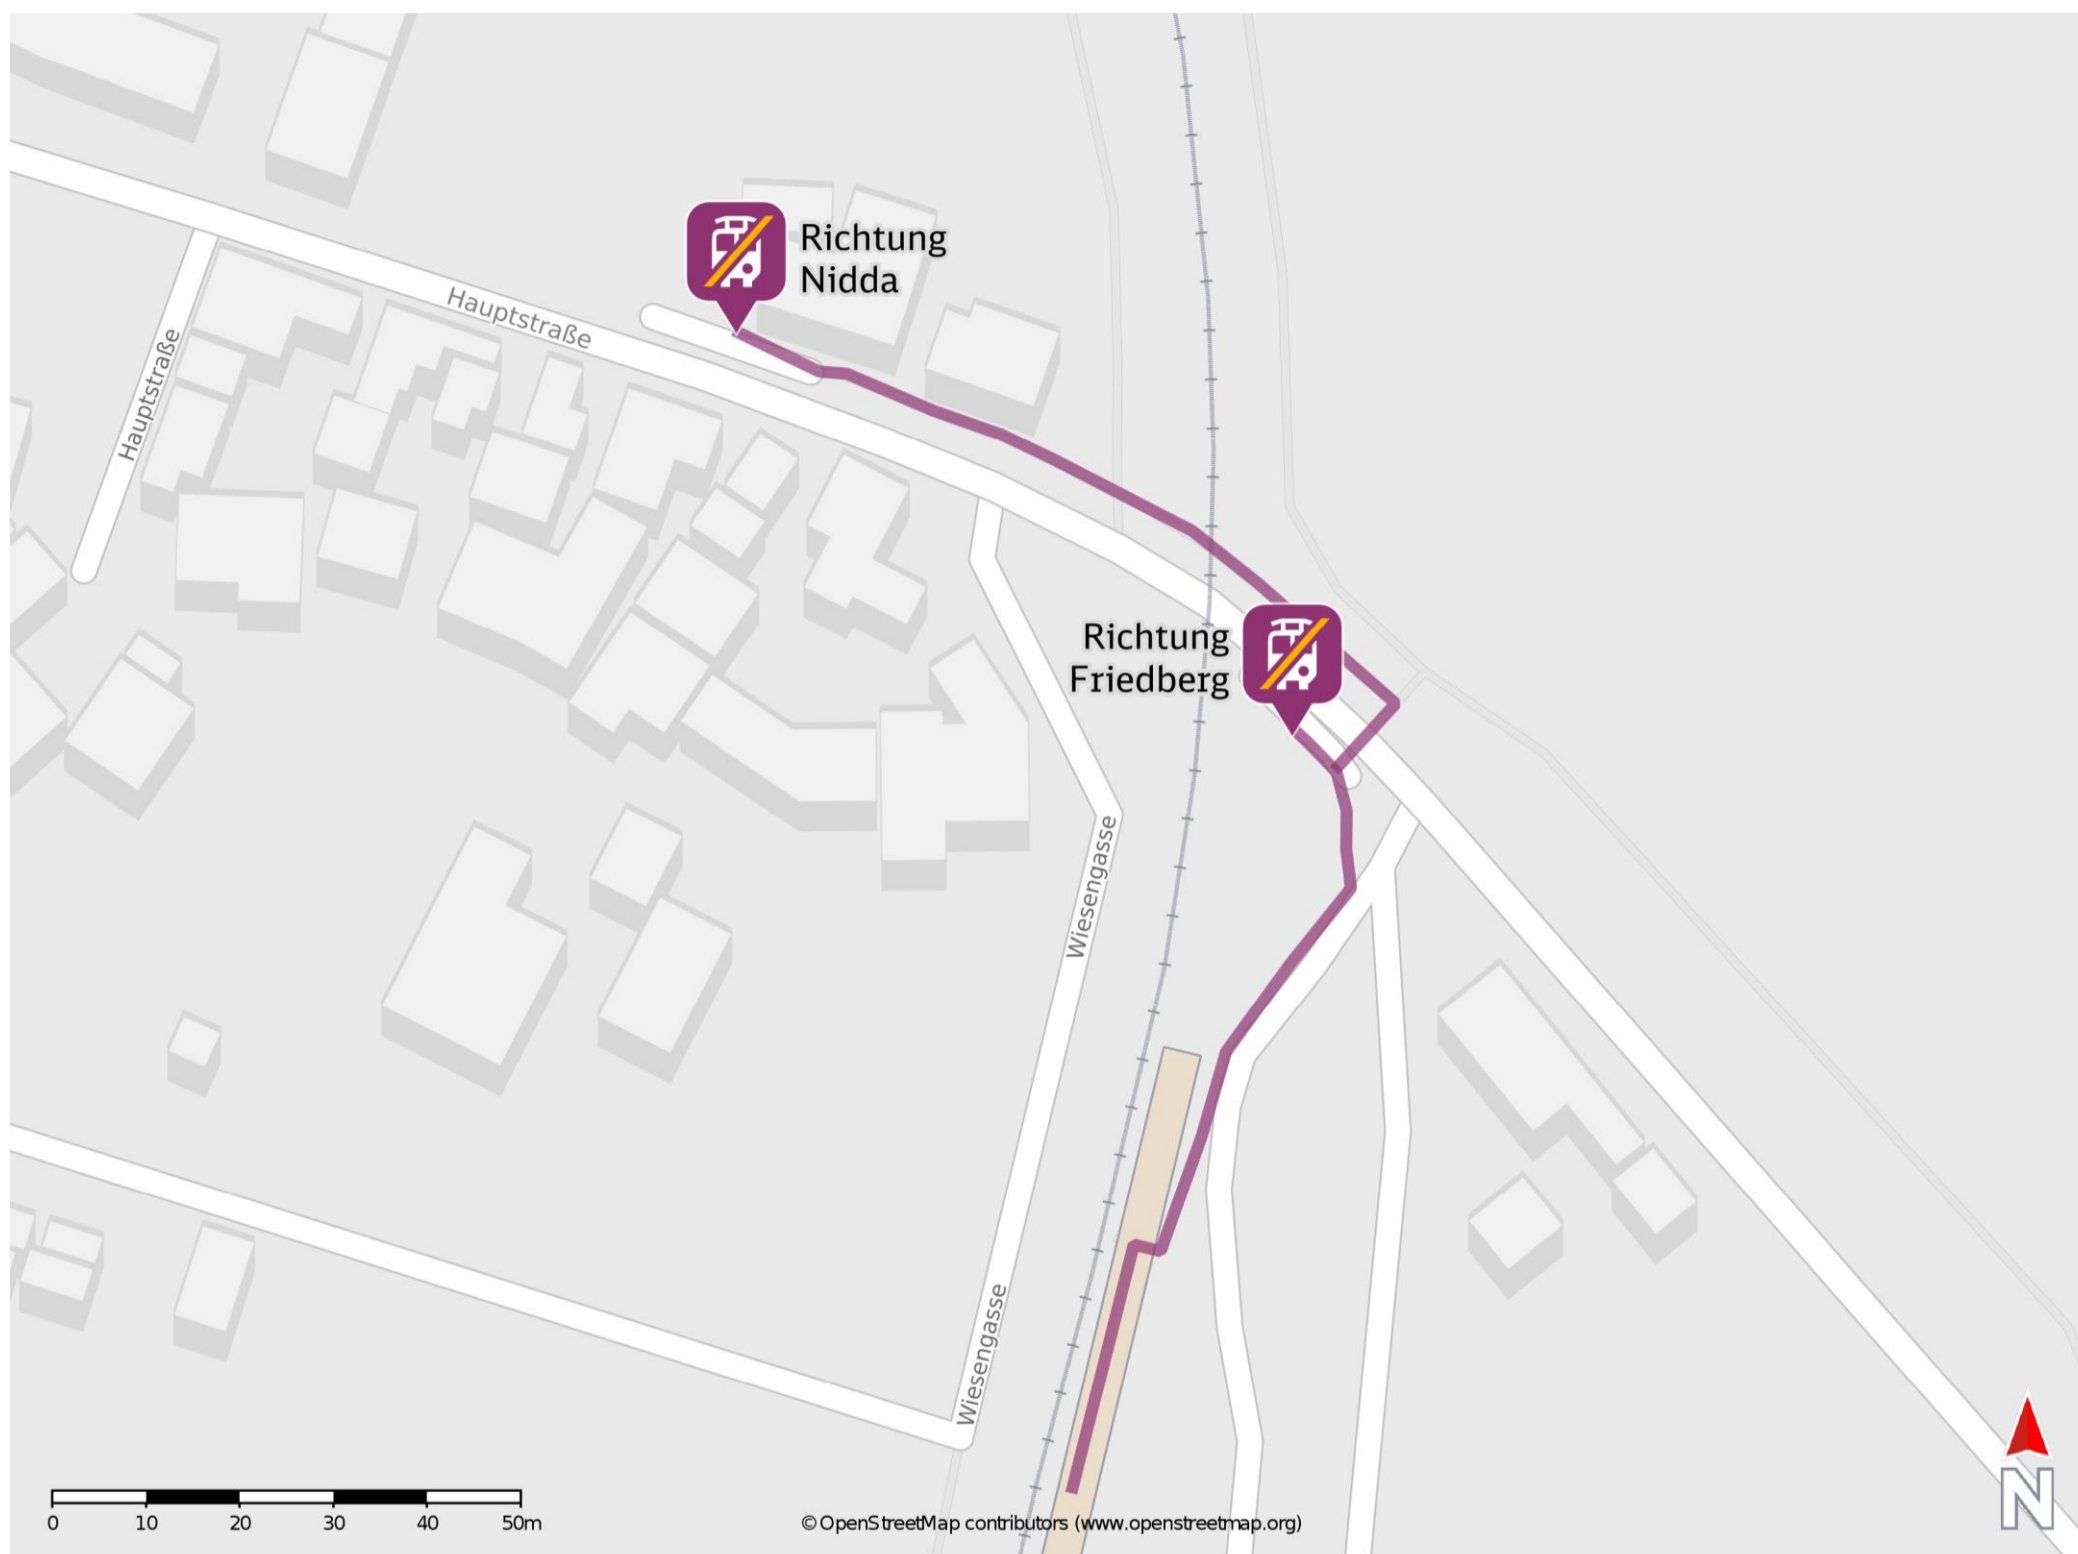

## Gettenau-Bingenheim

### Wegbeschreibung Schienenersatzverkehr \*

Verlassen Sie den Bahnsteig und begeben Sie sich an die Hauptstraße. Biegen Sie nach links ab und begeben Sie sich an die Ersatzhaltestelle in Richtung Friedberg. Die Ersatzhaltestelle befindet sich an der Bushaltestelle Bahnhof.

Für die Ersatzhaltestelle in Richtung Nidda, überqueren Sie den Bahnübergang und folgen Sie der Straße bis zur Ersatzhaltestelle. Die Ersatzhaltestelle befindet sich an der Bushaltestelle Bahnhof.

Ersatzhaltestelle Richtung Friedberg