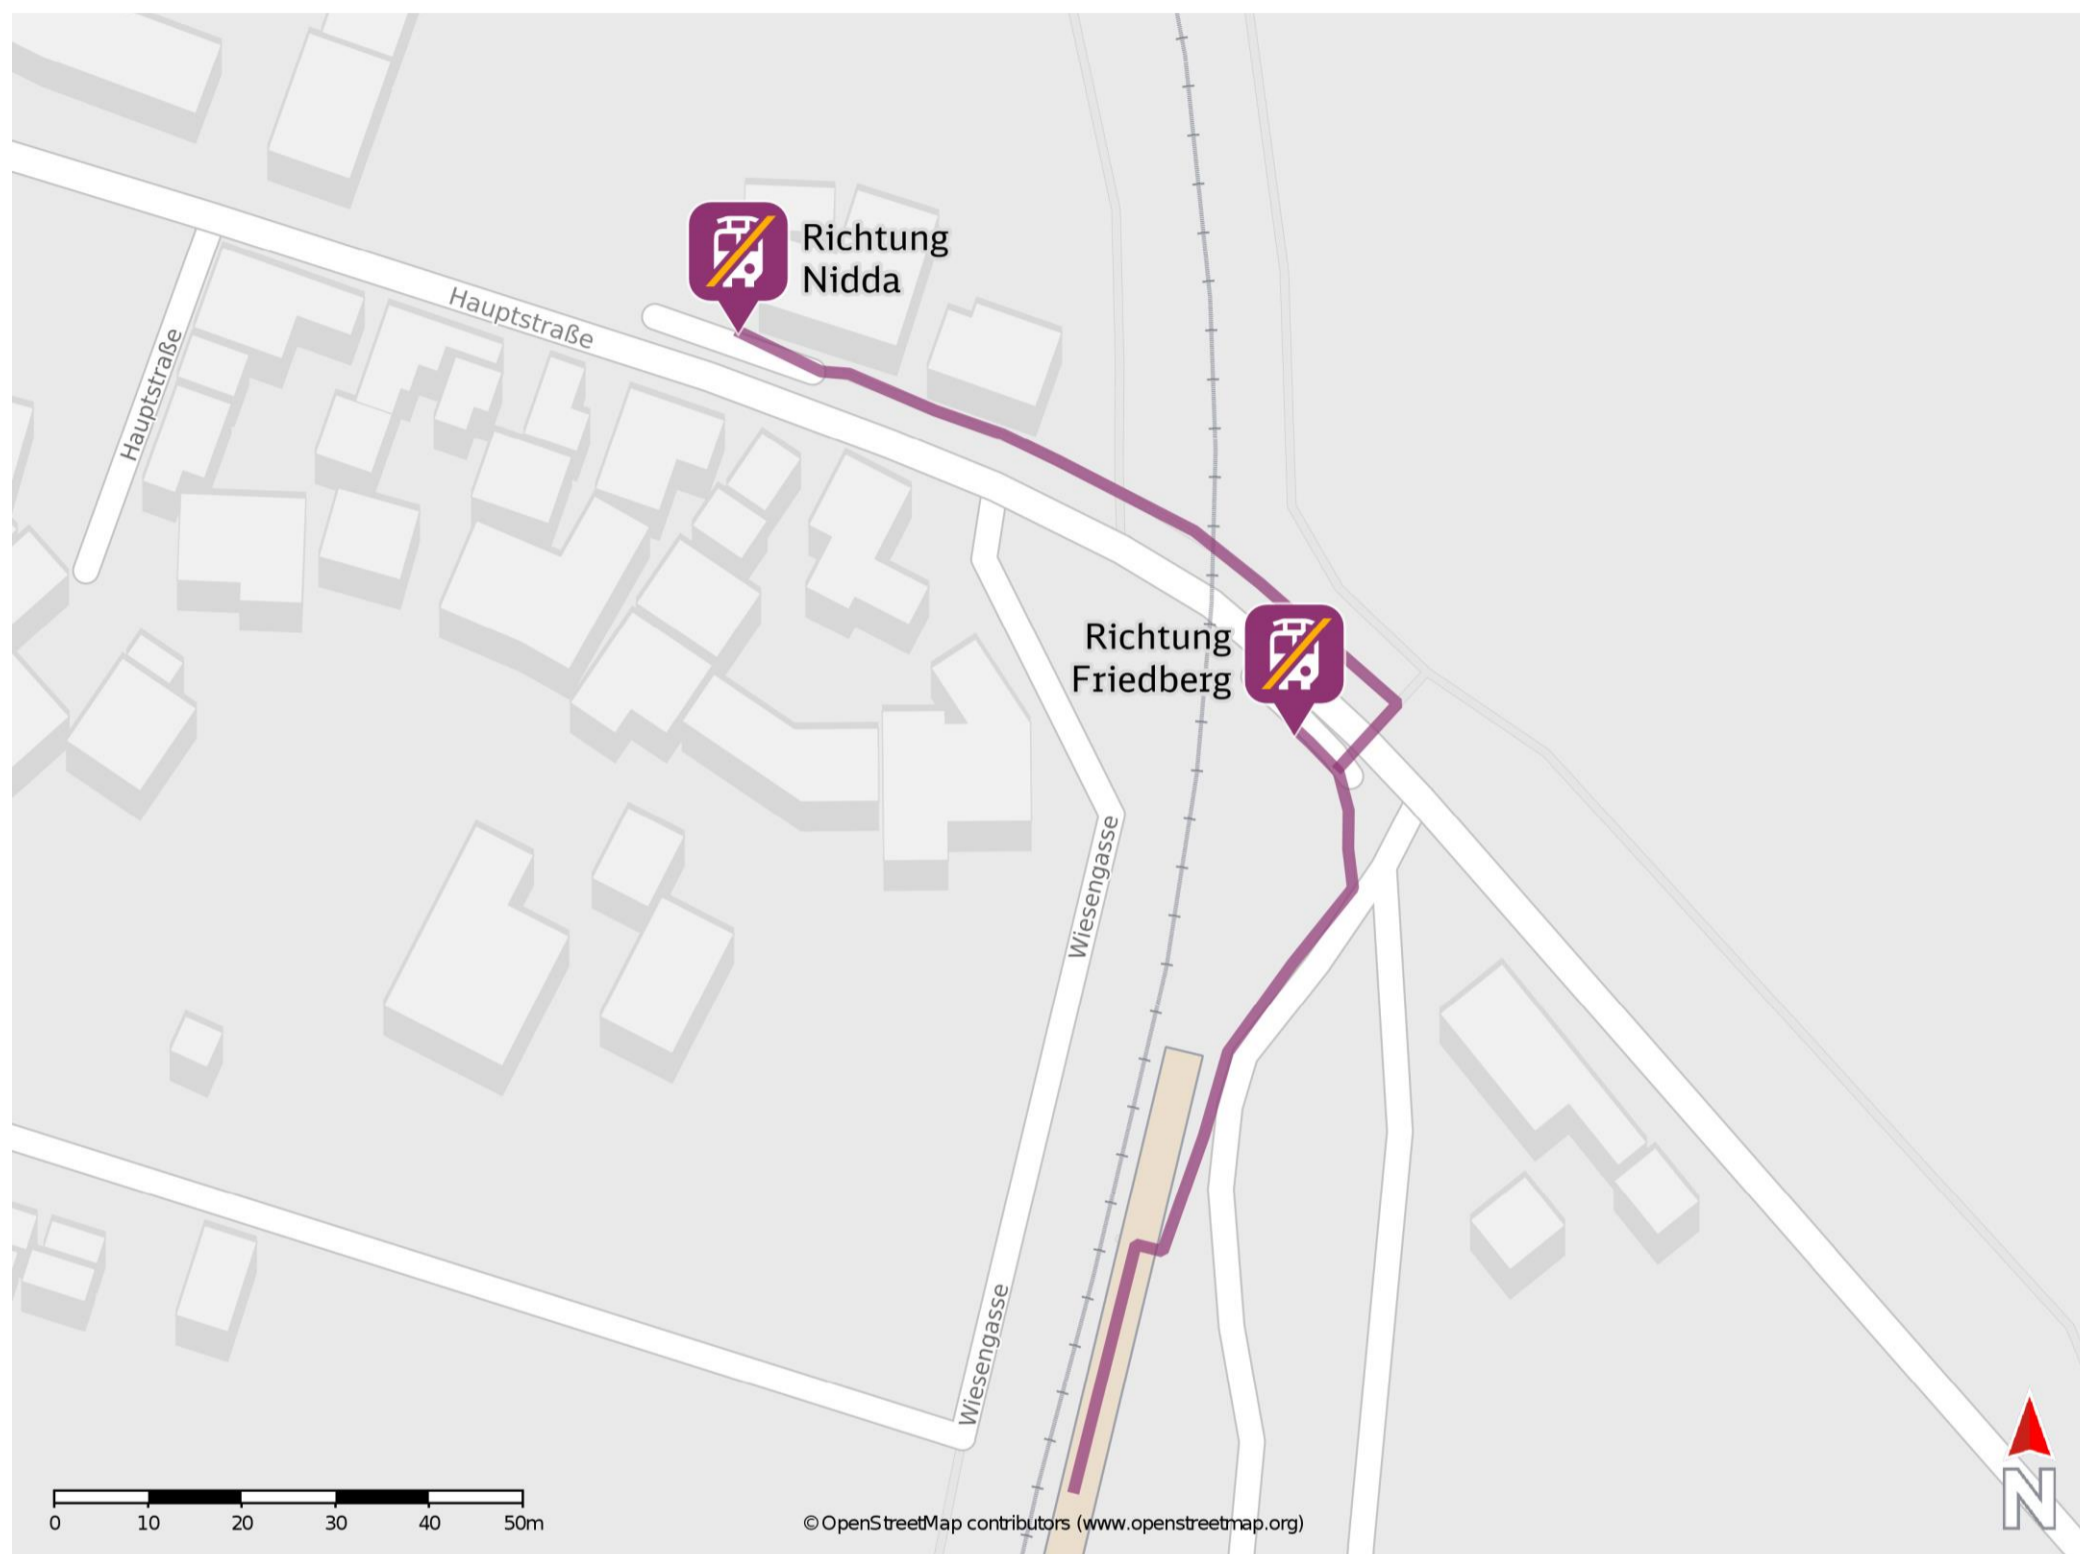

Gettenau-Bingenheim

Wegbeschreibung Schienenersatzverkehr *

Verlassen Sie den Bahnsteig und begeben Sie sich an die Hauptstraße. Biegen Sie nach links ab und begeben Sie sich an die Ersatzhaltestelle in Richtung Friedberg. Die Ersatzhaltestelle befindet sich an der Bushaltestelle Bahnhof.

Für die Ersatzhaltestelle in Richtung Nidda, überqueren Sie den Bahnübergang und folgen Sie der Straße bis zur Ersatzhaltestelle. Die Ersatzhaltestelle befindet sich an der Bushaltestelle Bahnhof.

Ersatzhaltestelle Richtung Friedberg

Ersatzhaltestelle Richtung Nidda

* Fahrradmitnahme im Schienenersatzverkehr nur begrenzt möglich.
Im QR Code sind die Koordinaten der Ersatzhaltestelle hinterlegt.

— barrierefrei
- nicht barrierefrei