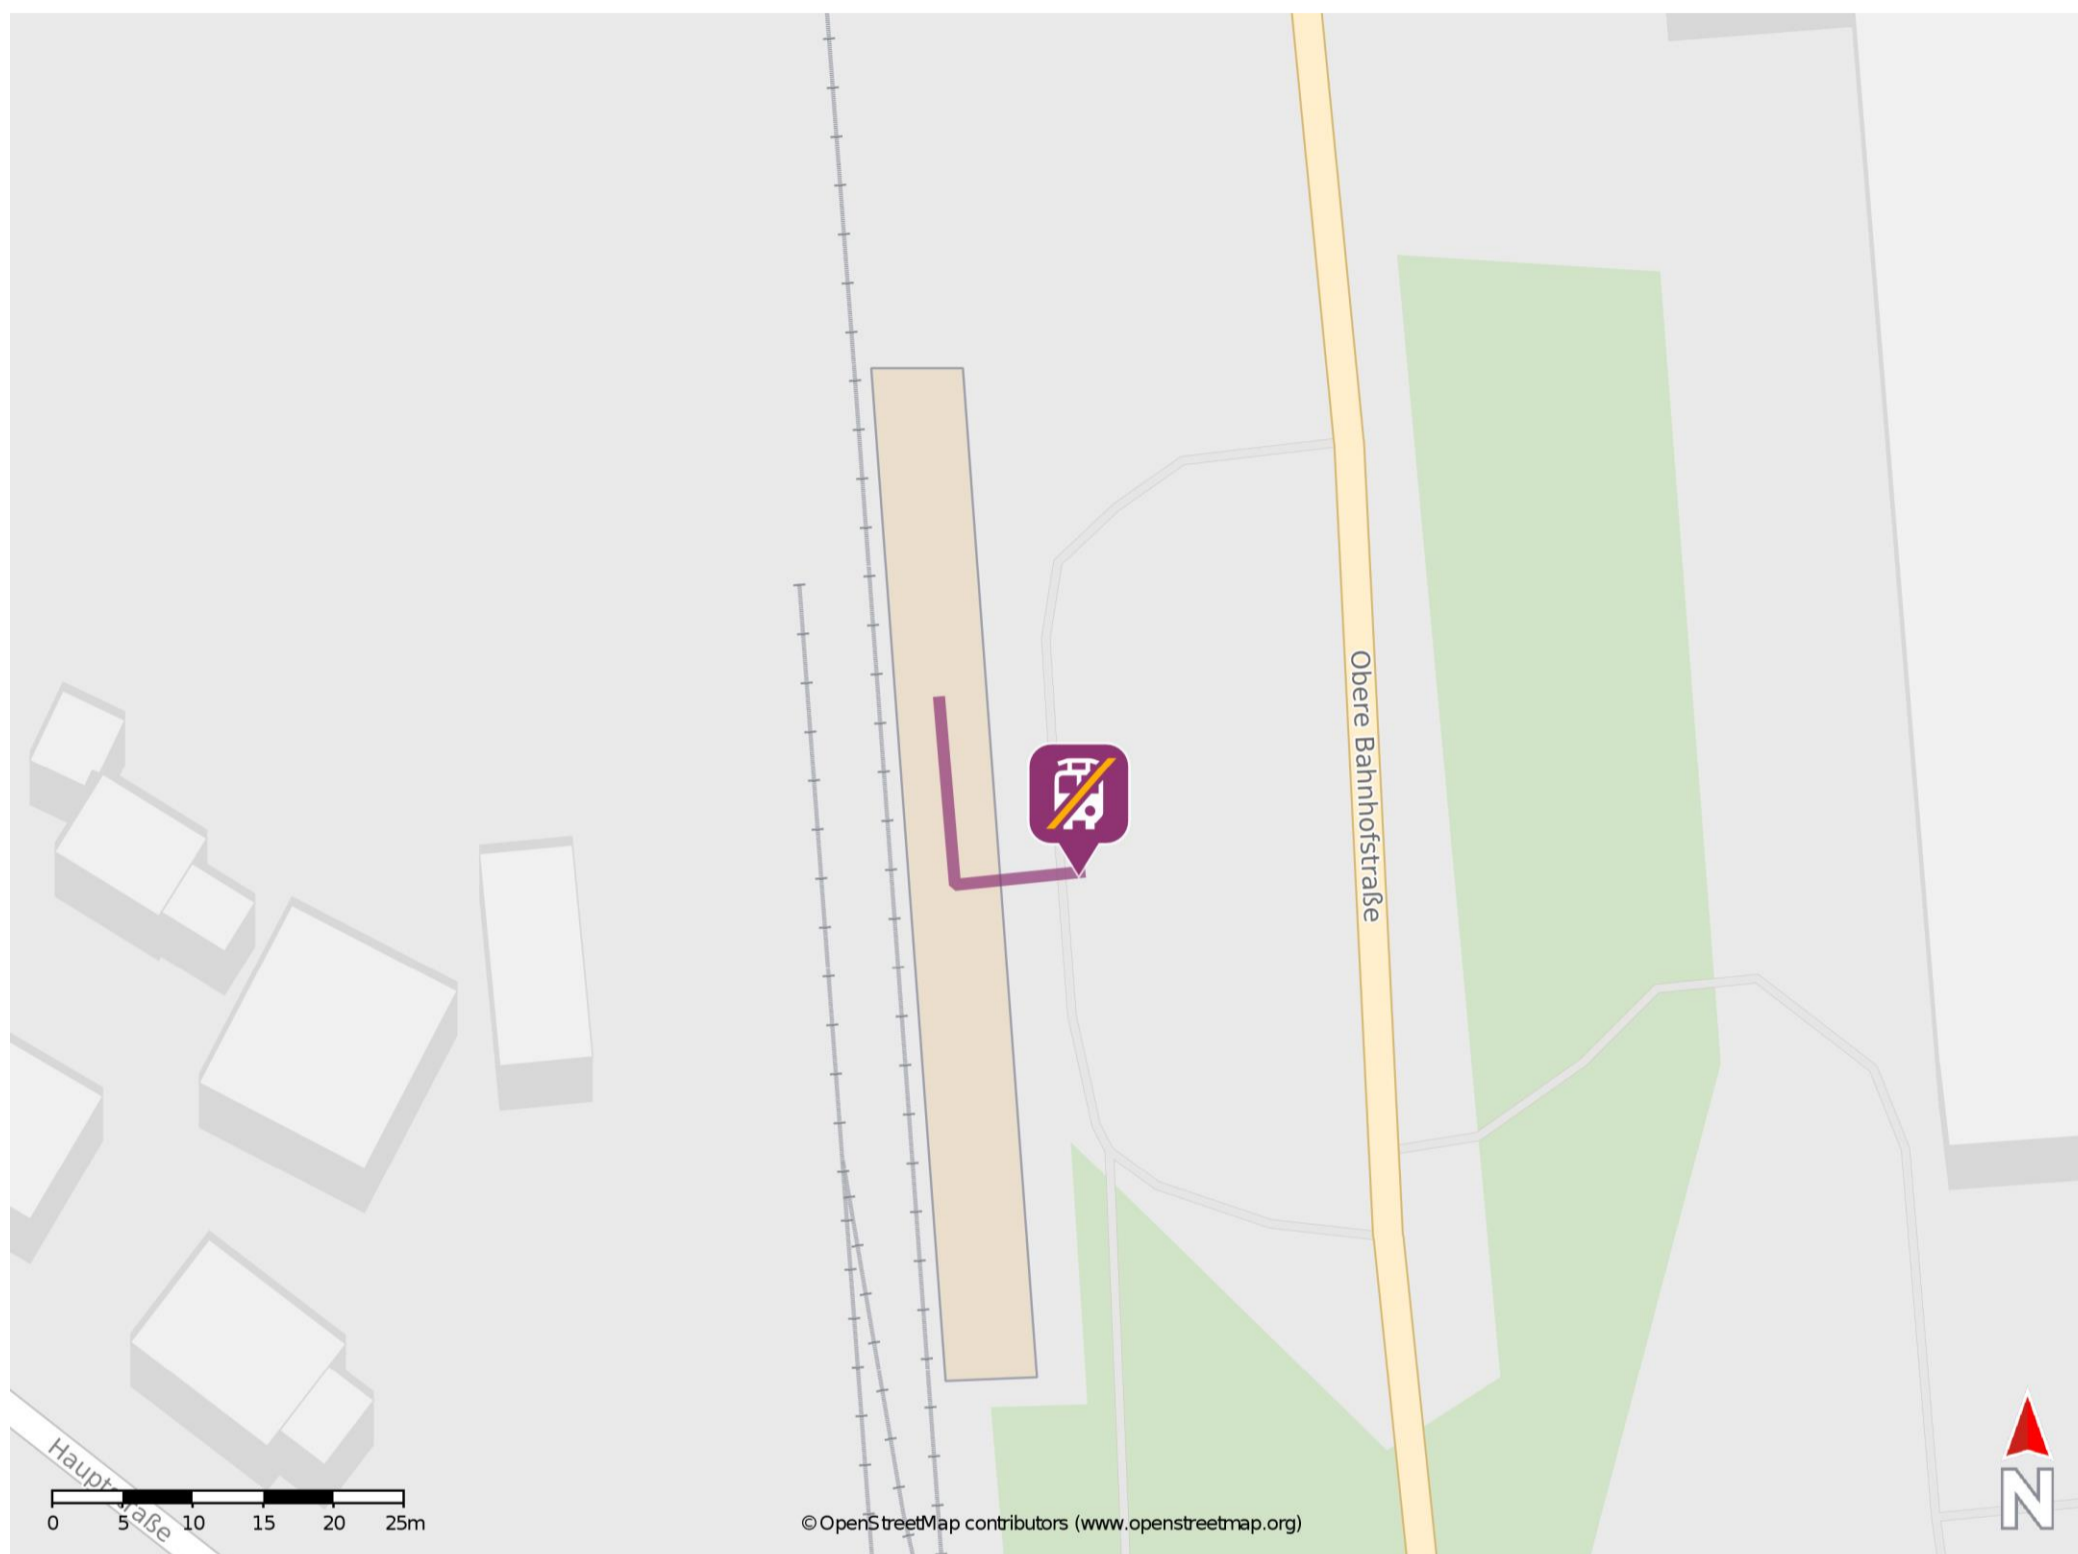

Auerbach (Vogtl) ob Bf

Wegbeschreibung Schienenersatzverkehr *

Verlassen Sie den Bahnsteig und begeben Sie sich an den Bahnhofsvorplatz. Die Ersatzhaltestelle befindet sich in unmittelbarer Nähe zum Bahnsteig an der Bushaltestelle Auerbach, Oberer Bahnhof.

* Fahrradmitnahme im Schienenersatzverkehr nur begrenzt möglich.
Im QR Code sind die Koordinaten der Ersatzhaltestelle hinterlegt.

— barrierefrei
- nicht barrierefrei