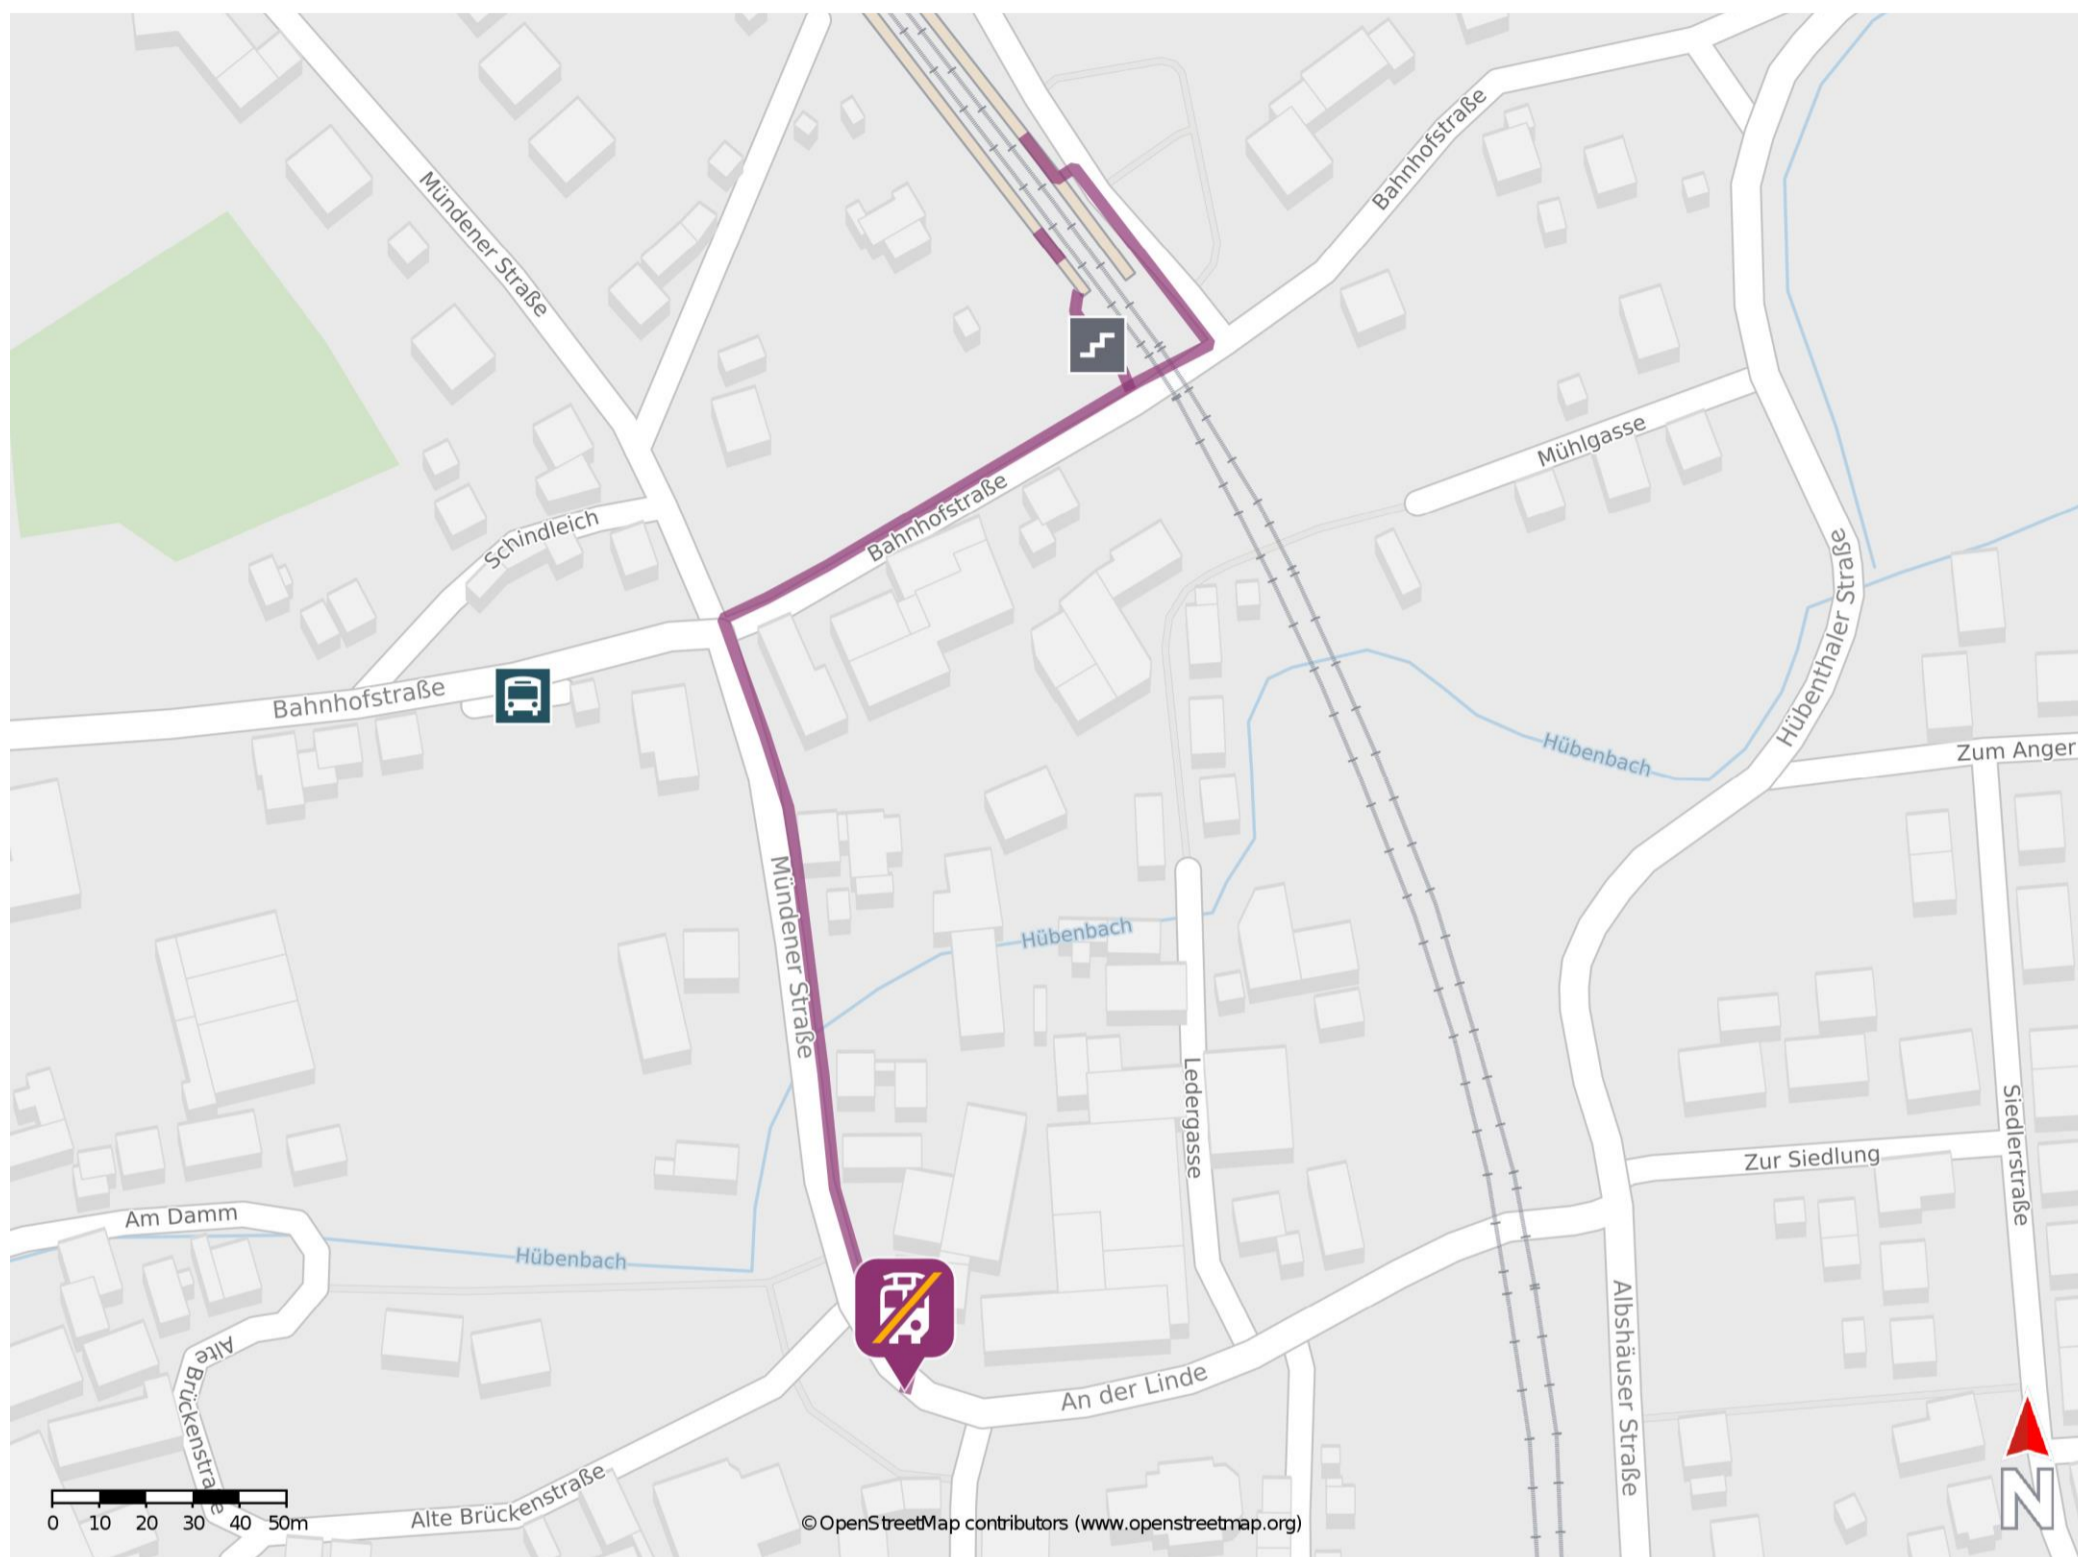

## Gertenbach

### Wegbeschreibung Schienenersatzverkehr \*

Verlassen Sie den Bahnsteig und begeben Sie sich an die Bahnhofstraße. Biegen Sie nach rechts ab und folgen Sie der Straße bis zur Kreuzung. Biegen Sie links in die Mündener Straße ab und folgen Sie der Straße bis zur Ersatzhaltestelle. Die Ersatzhaltestelle befindet sich an der Bushaltestelle Gertenbach Brückenstraße.

\* Fahrradmitnahme im Schienenersatzverkehr nur begrenzt möglich.  
Im QR Code sind die Koordinaten der Ersatzhaltestelle hinterlegt.

— barrierefrei  
— nicht barrierefrei