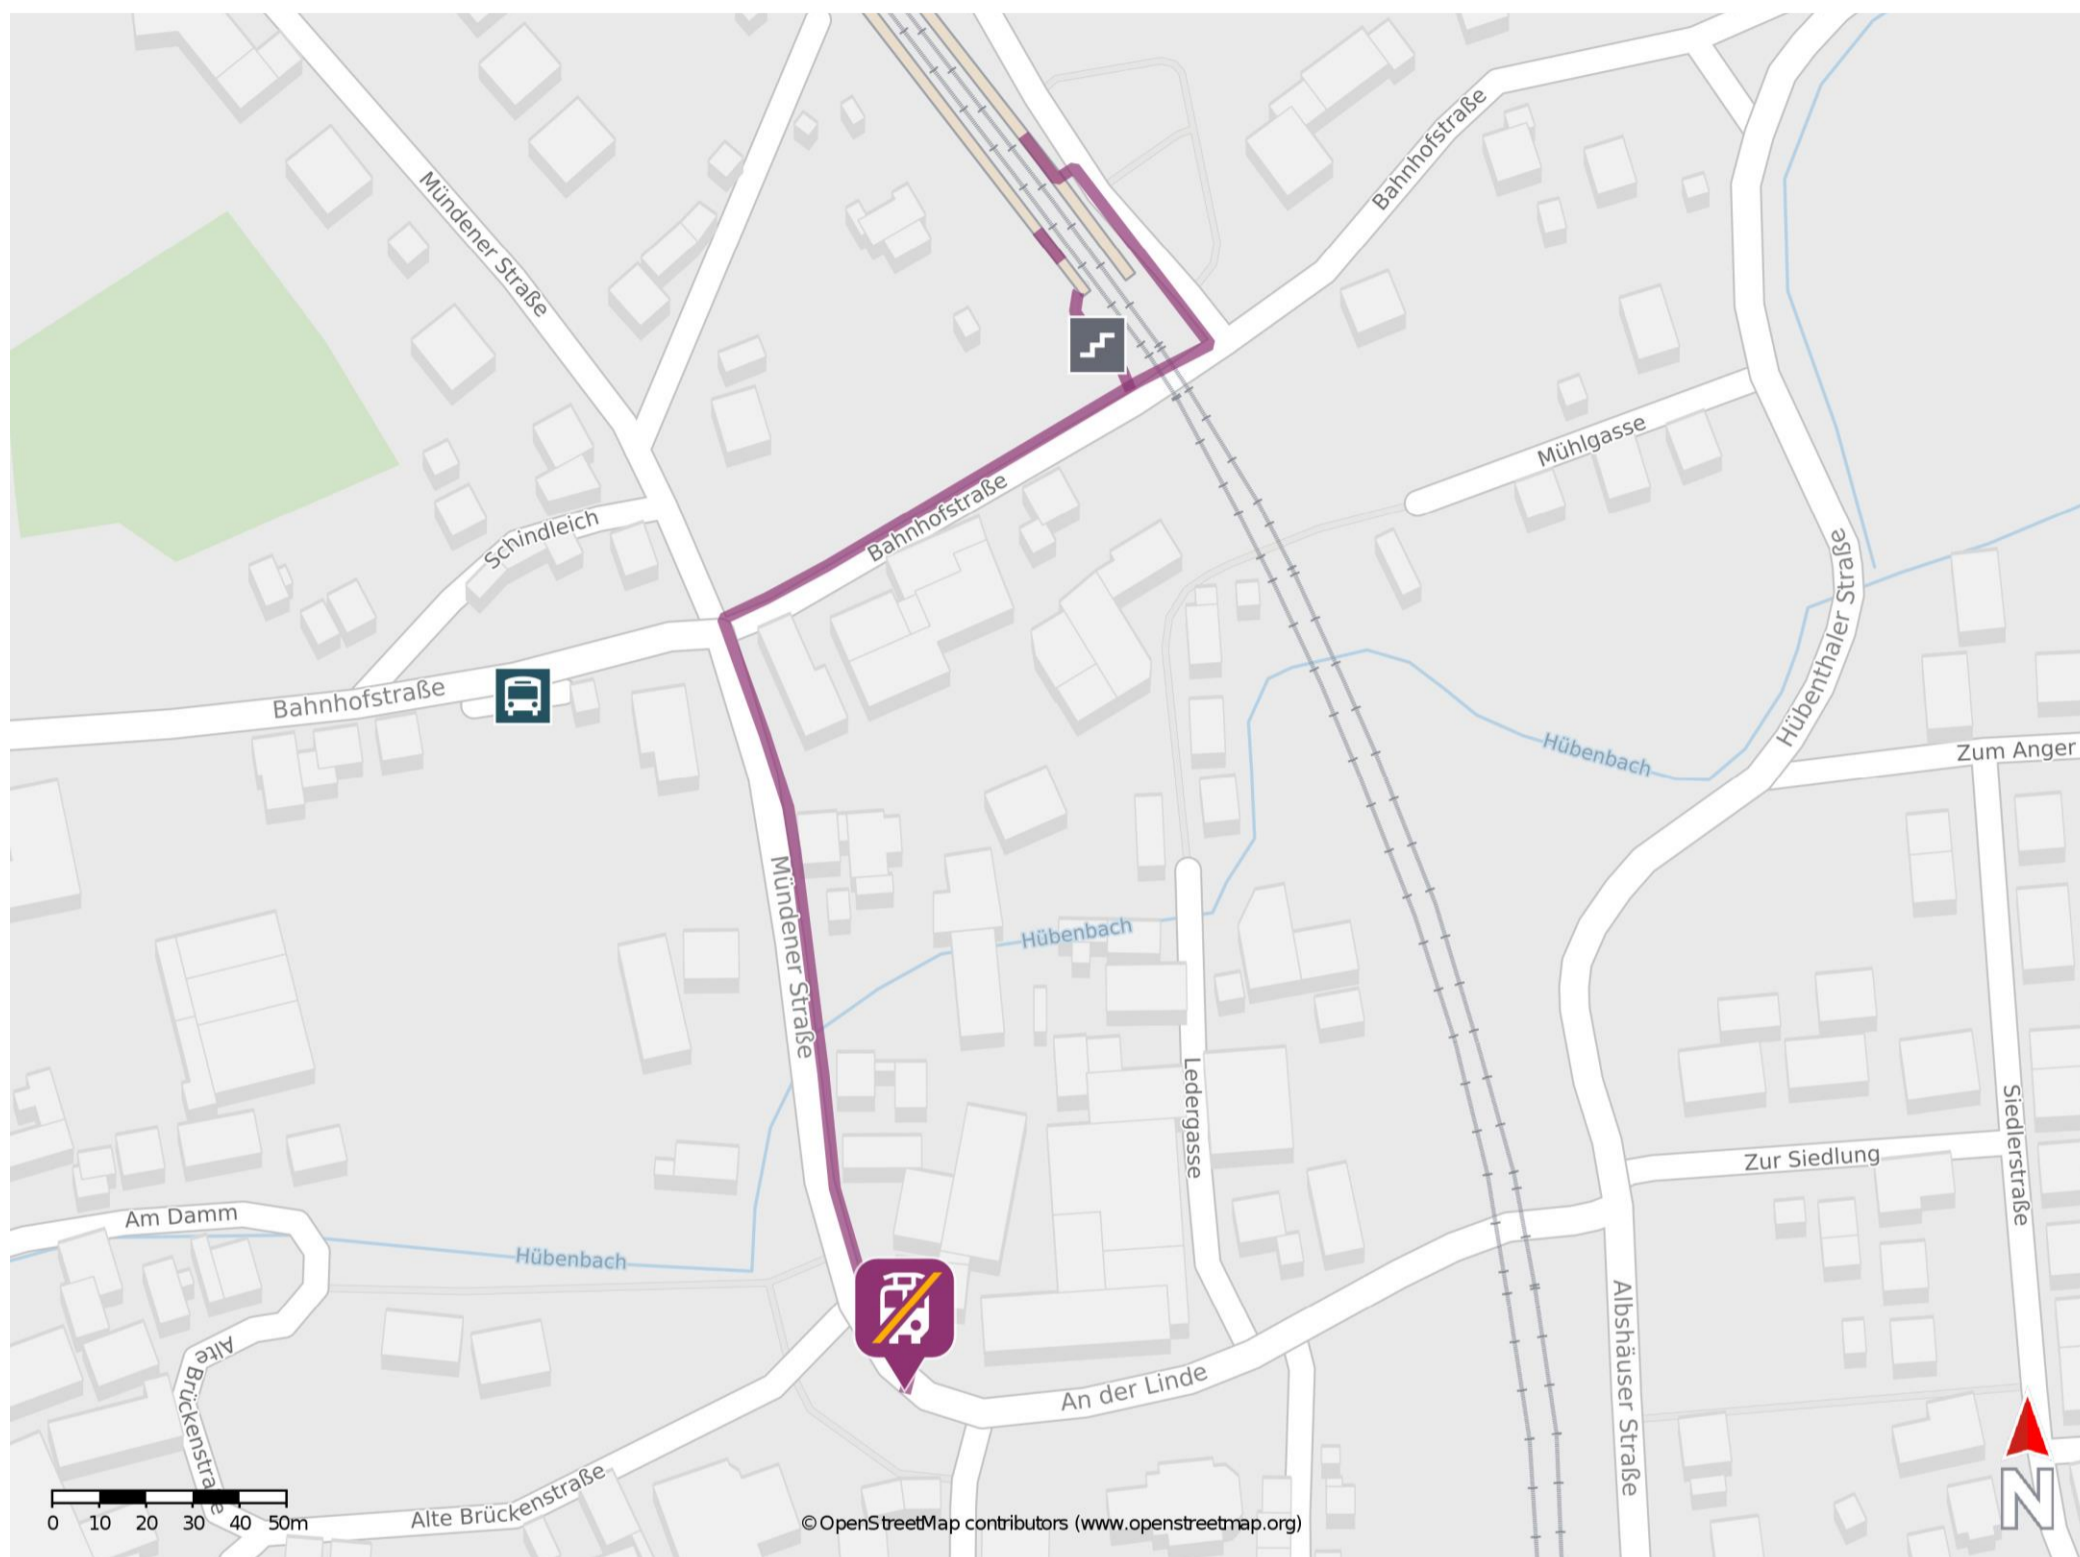

Gertenbach

Wegbeschreibung Schienenersatzverkehr *

Verlassen Sie den Bahnsteig und begeben Sie sich an die Bahnhofstraße. Biegen Sie nach rechts ab und folgen Sie der Straße bis zur Kreuzung. Biegen Sie links in die Mündener Straße ab und folgen Sie der Straße bis zur Ersatzhaltestelle. Die Ersatzhaltestelle befindet sich an der Bushaltestelle Gertenbach Brückenstraße.

* Fahrradmitnahme im Schienenersatzverkehr nur begrenzt möglich.
Im QR Code sind die Koordinaten der Ersatzhaltestelle hinterlegt.

— barrierefrei
— nicht barrierefrei