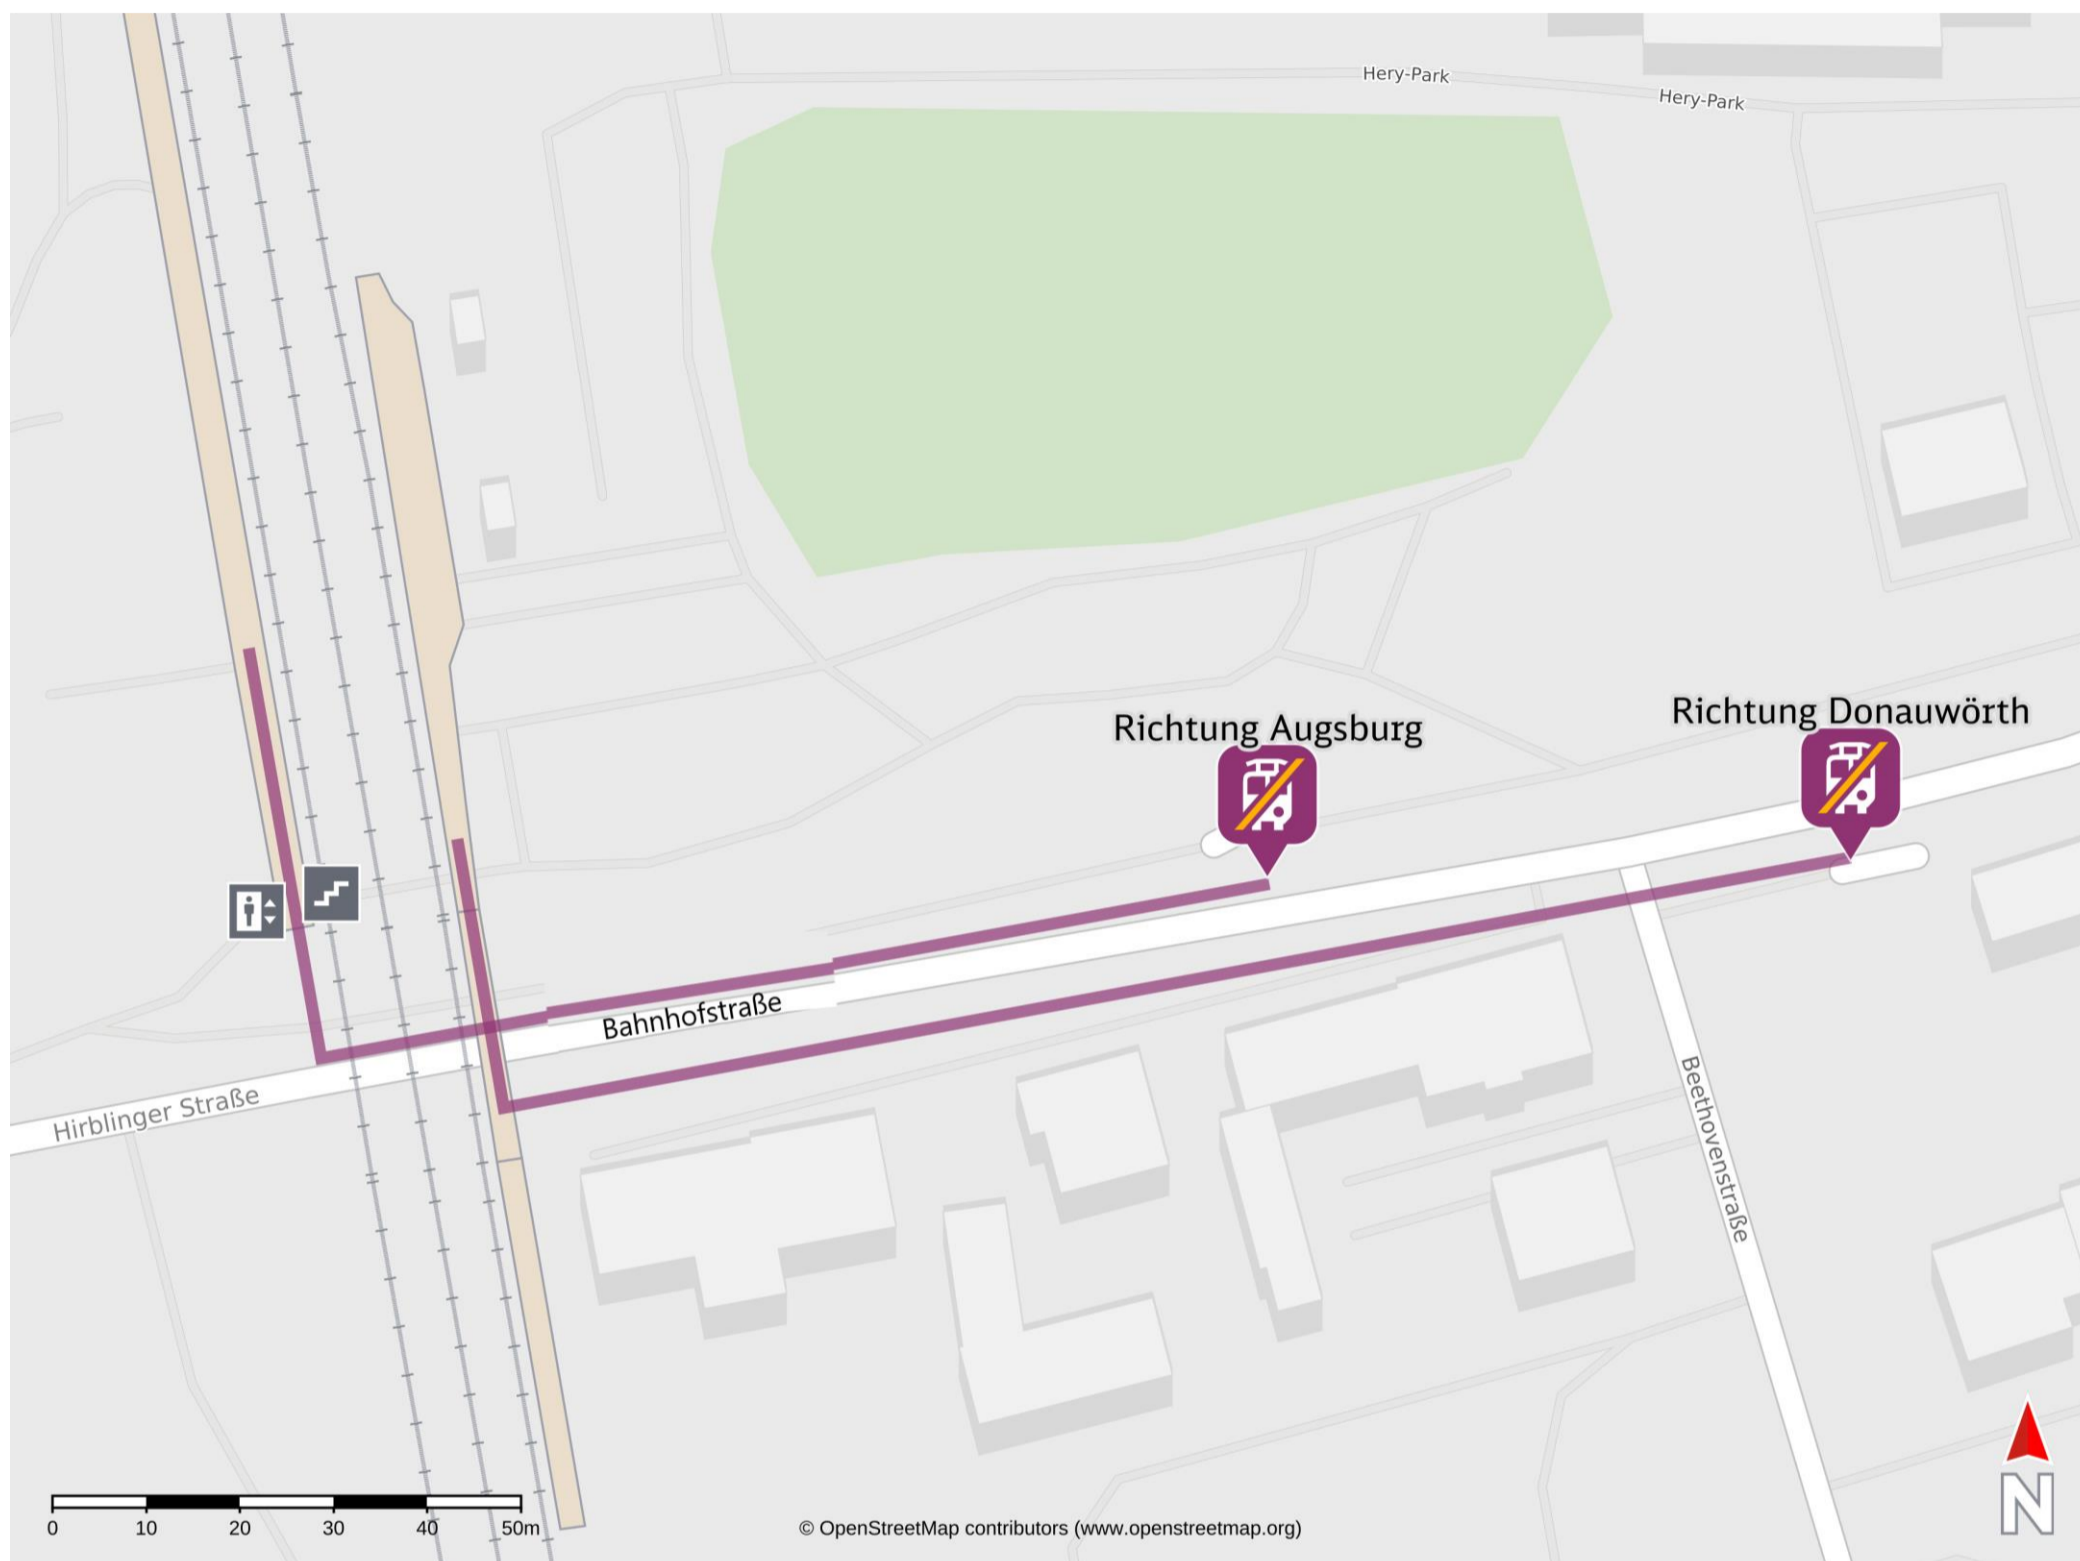

# Umgebungsplan

## Gersthofen

Ersatzhaltestelle Richtung Donauwörth

Ersatzhaltestelle Richtung Augsburg

### Wegbeschreibung Schienenersatzverkehr \*

**Gleis 1:** Verlassen Sie den Bahnsteig über den südlichen Ausgang nach links und folgen Sie dem Fußweg entlang der Bahnhofstraße. Die Ersatzhaltestelle Richtung Donauwörth befindet sich direkt an der Bahnhofstraße nach der Abzweigung Beethovenstraße.

**Gleis 3:** Verlassen Sie den Bahnsteig über die Treppe/ Aufzug und biegen Sie nach links ab. Folgen Sie dem Fußweg entlang der Bahnhofstraße. Die Ersatzhaltestelle Richtung Augsburg befindet sich direkt an der Bahnhofstraße.