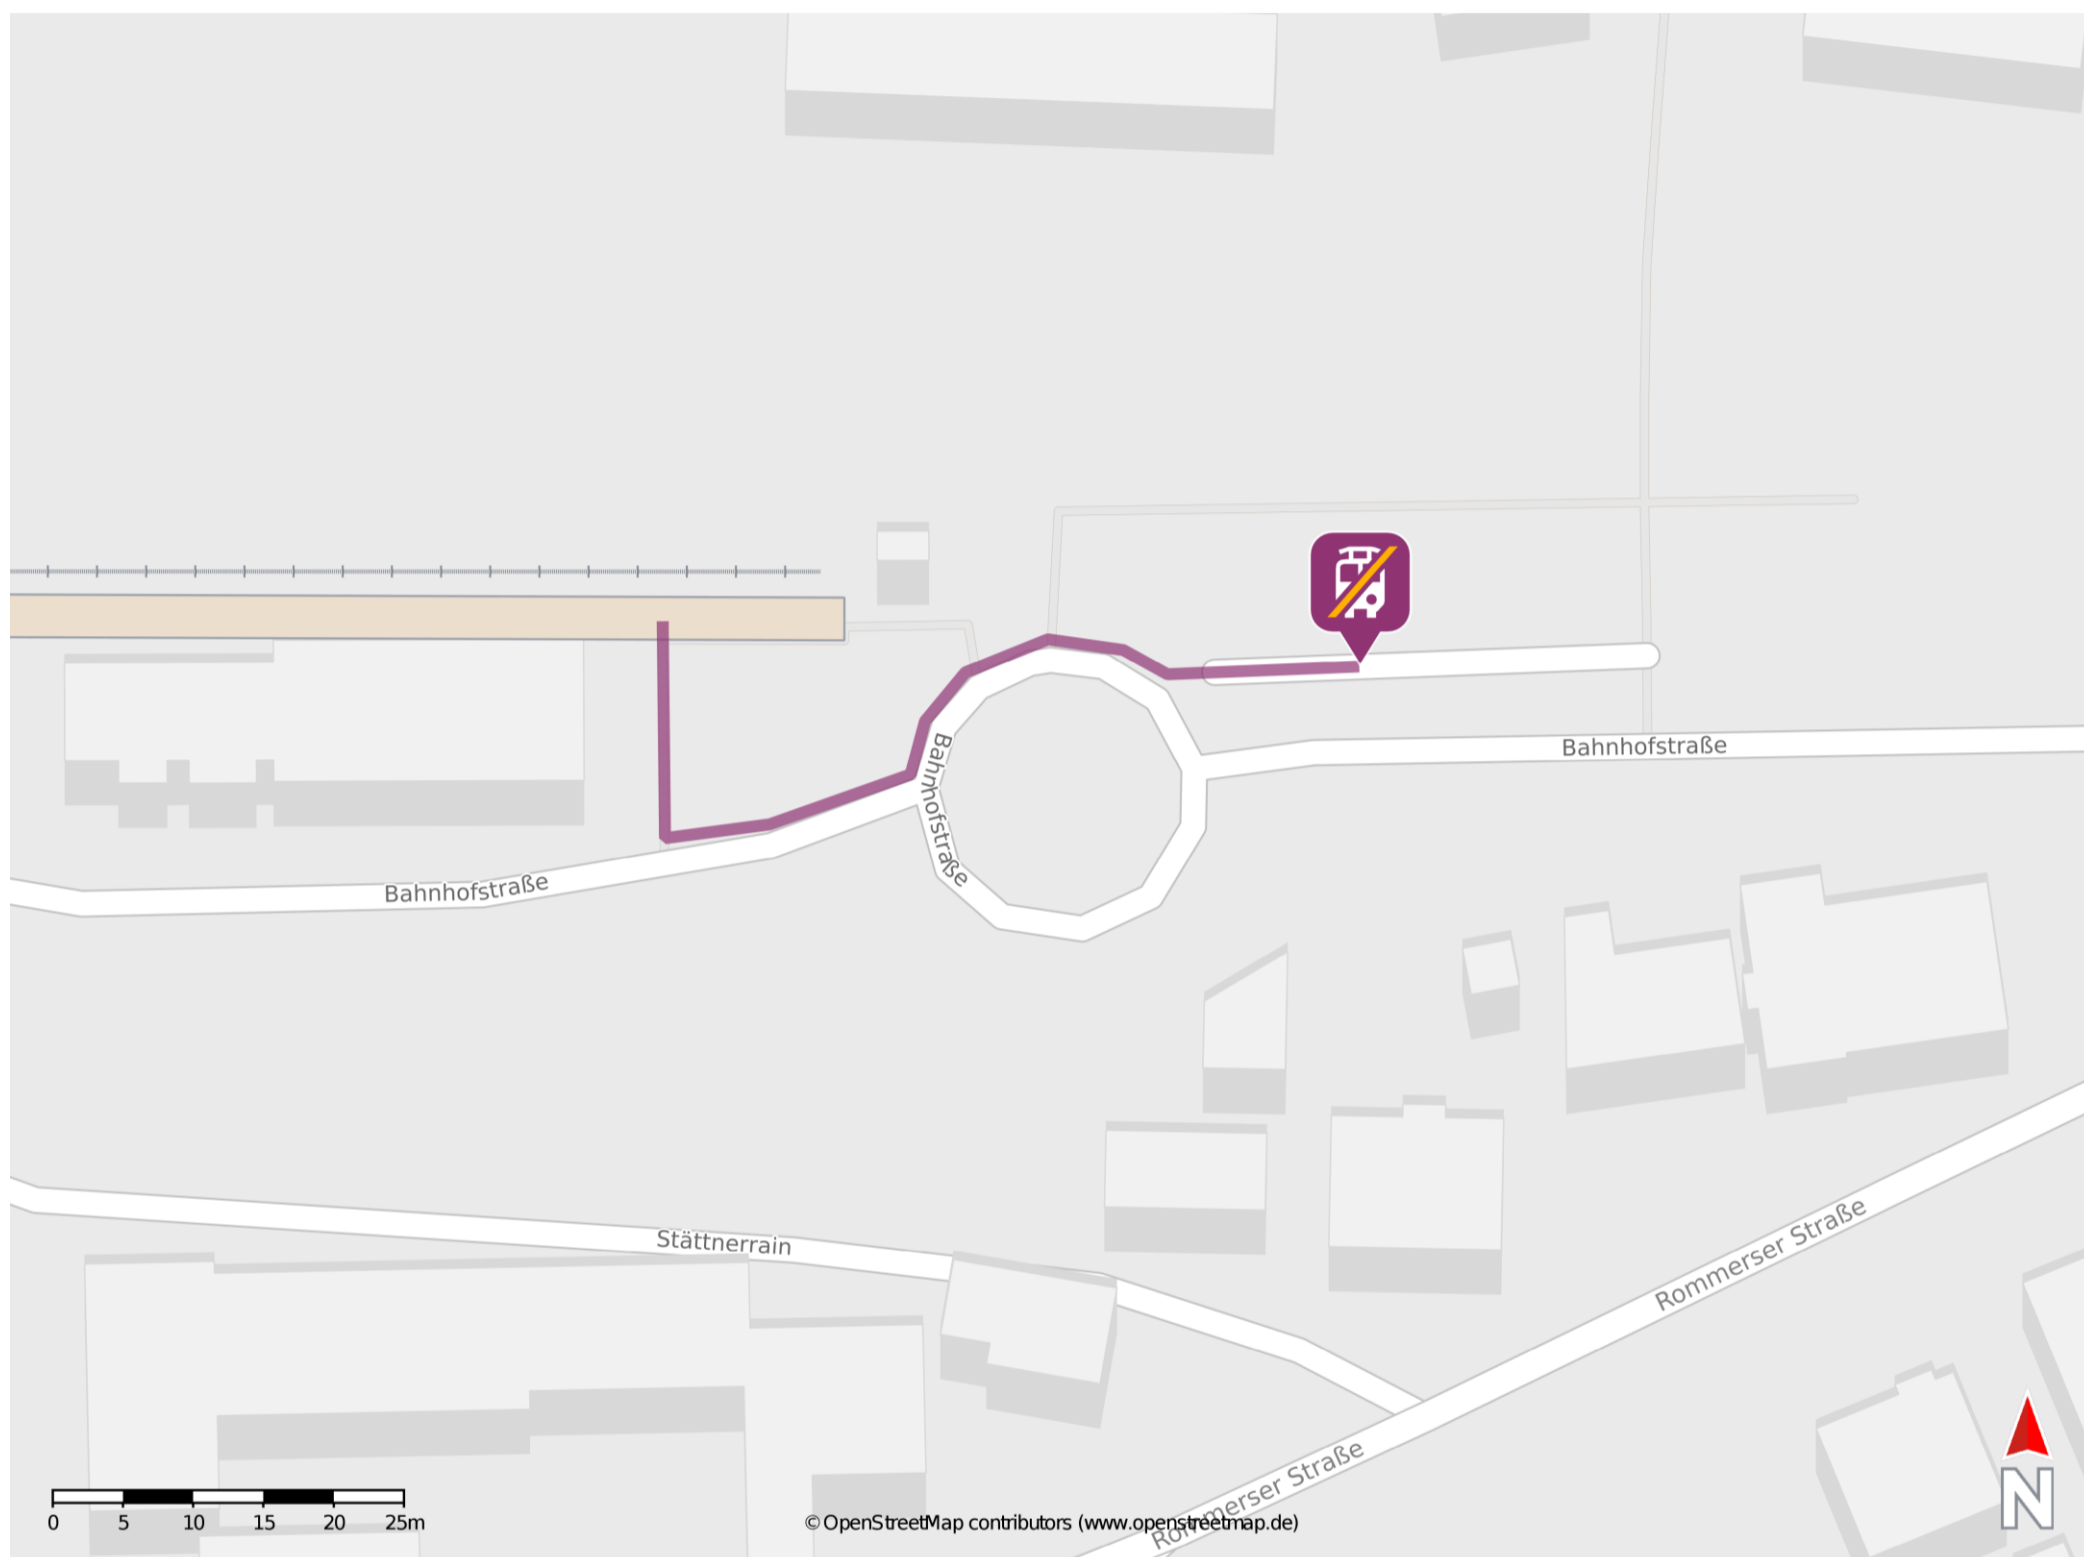

Gersfeld (Rhön)

Wegbeschreibung Schienenersatzverkehr *

Verlassen Sie den Bahnsteig und begeben Sie sich an die Bahnhofstraße. Orientieren Sie sich nach links und folgen Sie dem Straßenverlauf, bis Sie die Ersatzhaltestelle erreichen.

* Fahrradmitnahme im Schienenersatzverkehr nur begrenzt möglich.
Im QR Code sind die Koordinaten der Ersatzhaltestelle hinterlegt.

— barrierefrei
- nicht barrierefrei