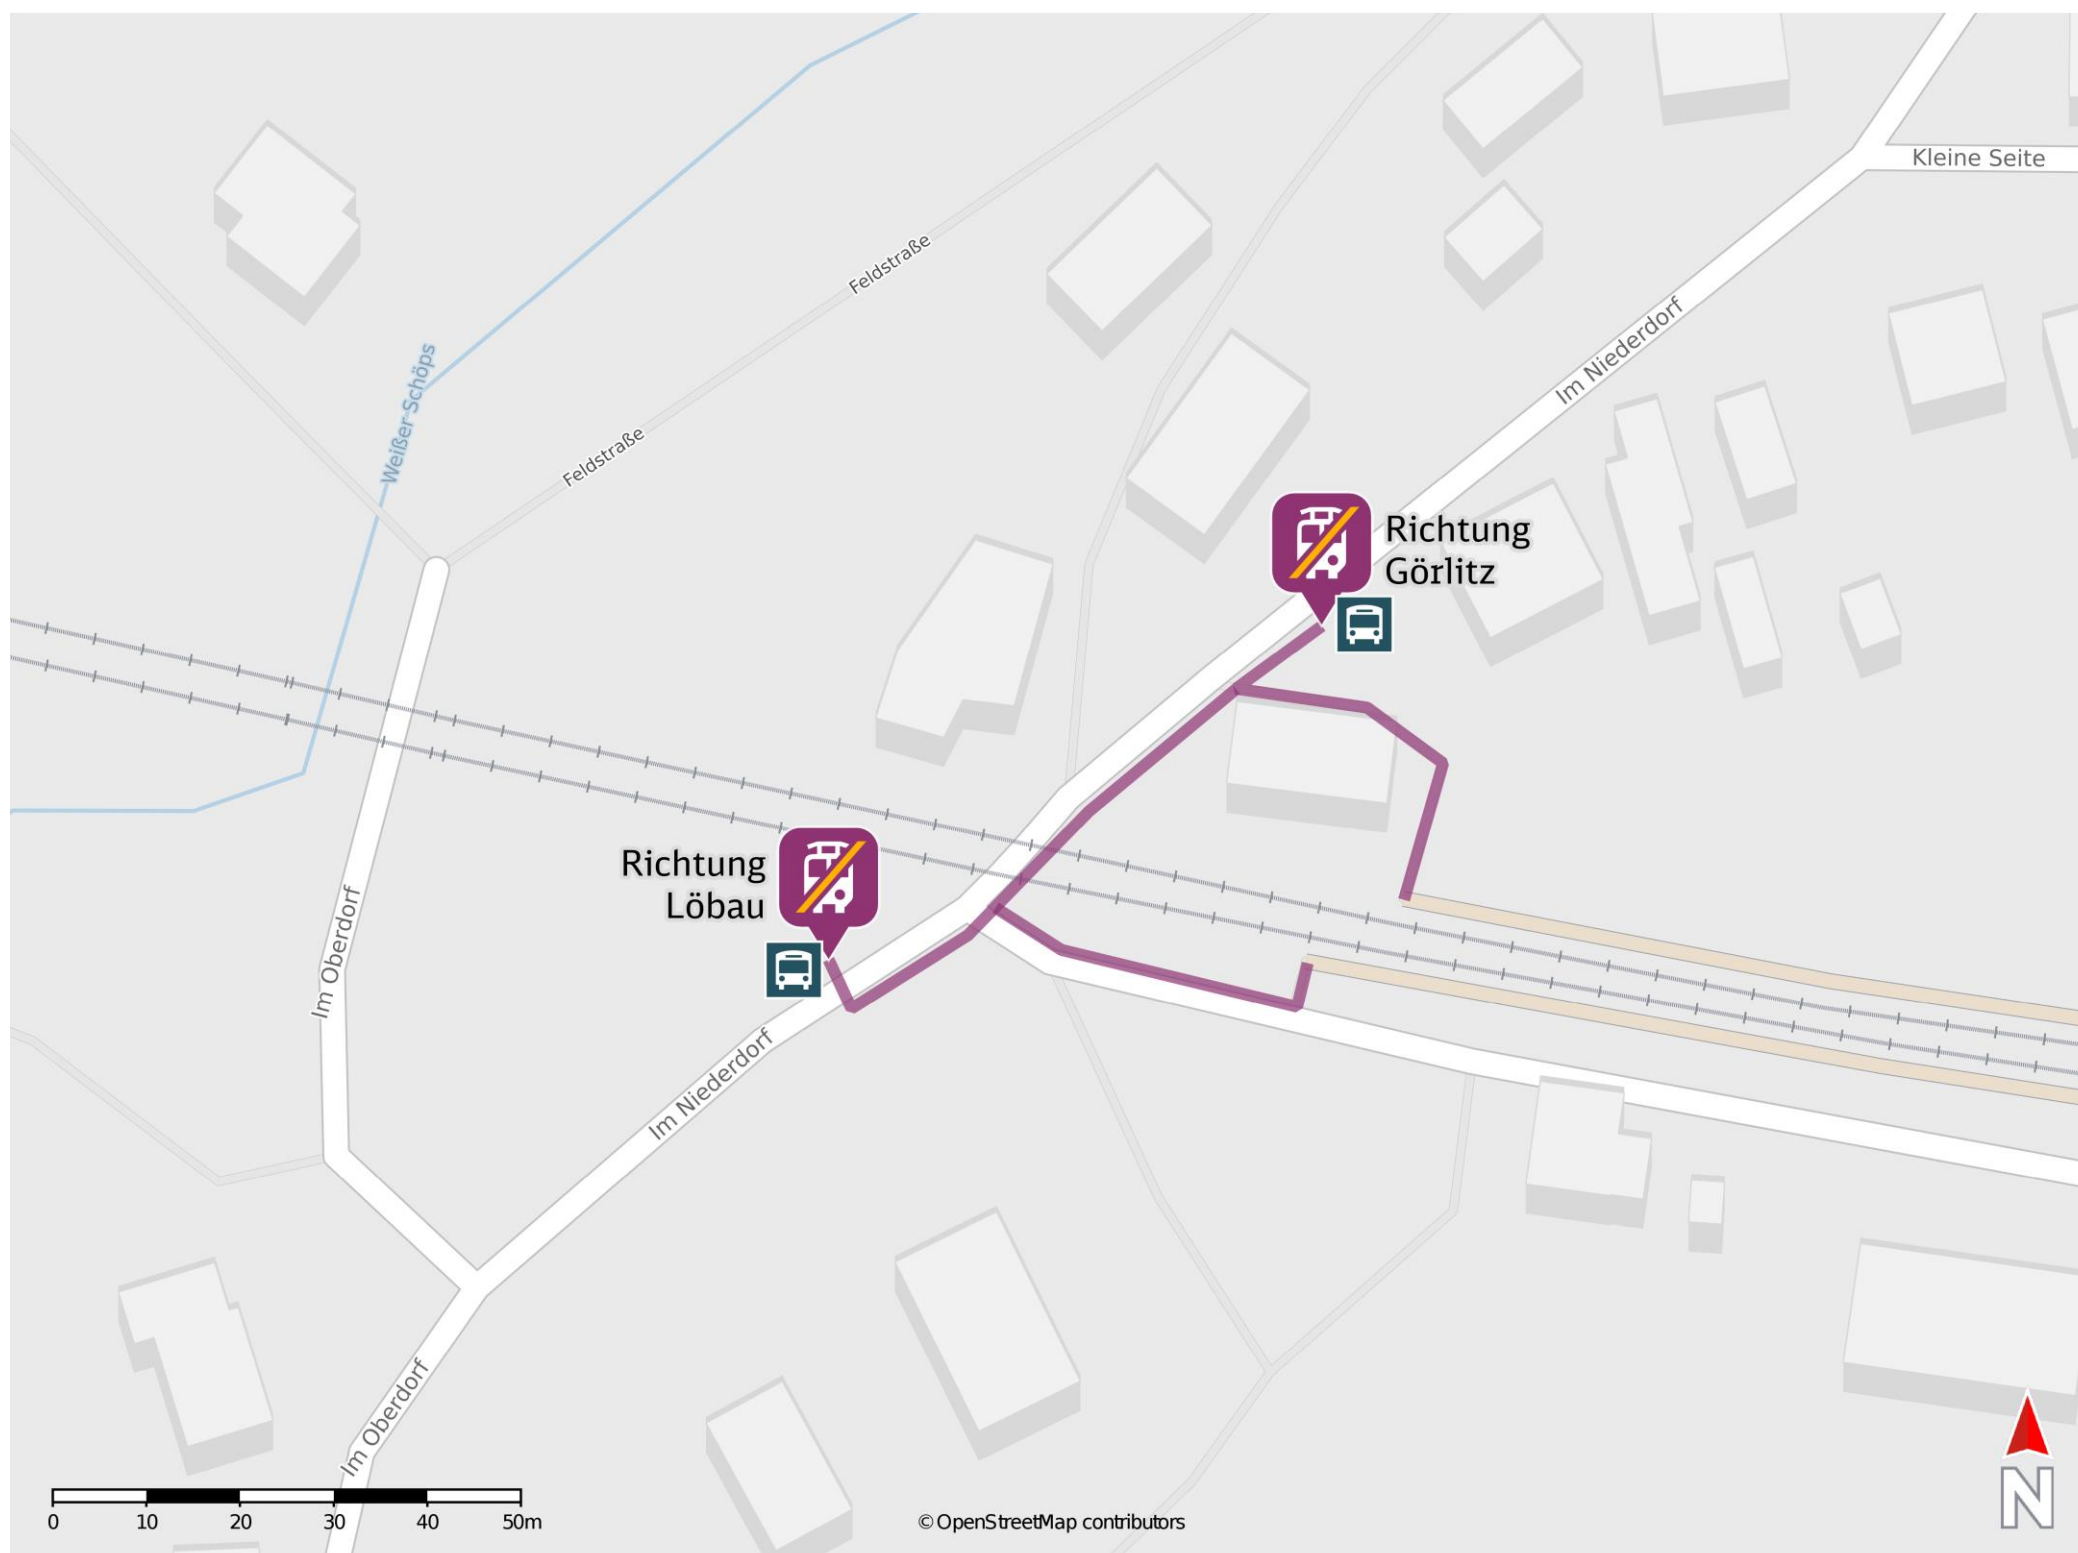

Gersdorf (b Görlitz)

Wegbeschreibung Schienenersatzverkehr *

Verlassen Sie den Bahnsteig und begeben Sie sich an die Straße Im Niederdorf. Um zur Ersatzhaltestelle in Richtung Löbau zu gelangen, orientieren Sie sich links und folgen Sie dem Straßenverlauf bis zur Bushaltestelle Gersdorf, Bahnhof. Um zur Ersatzhaltestelle in Richtung Görlitz zu gelangen, orientieren Sie sich rechts und folgen Sie dem Straßenverlauf bis zur Bushaltestelle Gersdorf, Bahnhof.

Ersatzhaltestelle Richtung Görlitz

Ersatzhaltestelle Richtung Löbau

* Fahrradmitnahme im Schienenersatzverkehr nur begrenzt möglich.
Im QR Code sind die Koordinaten der Ersatzhaltestelle hinterlegt.

barrierefrei
 nicht barrierefrei