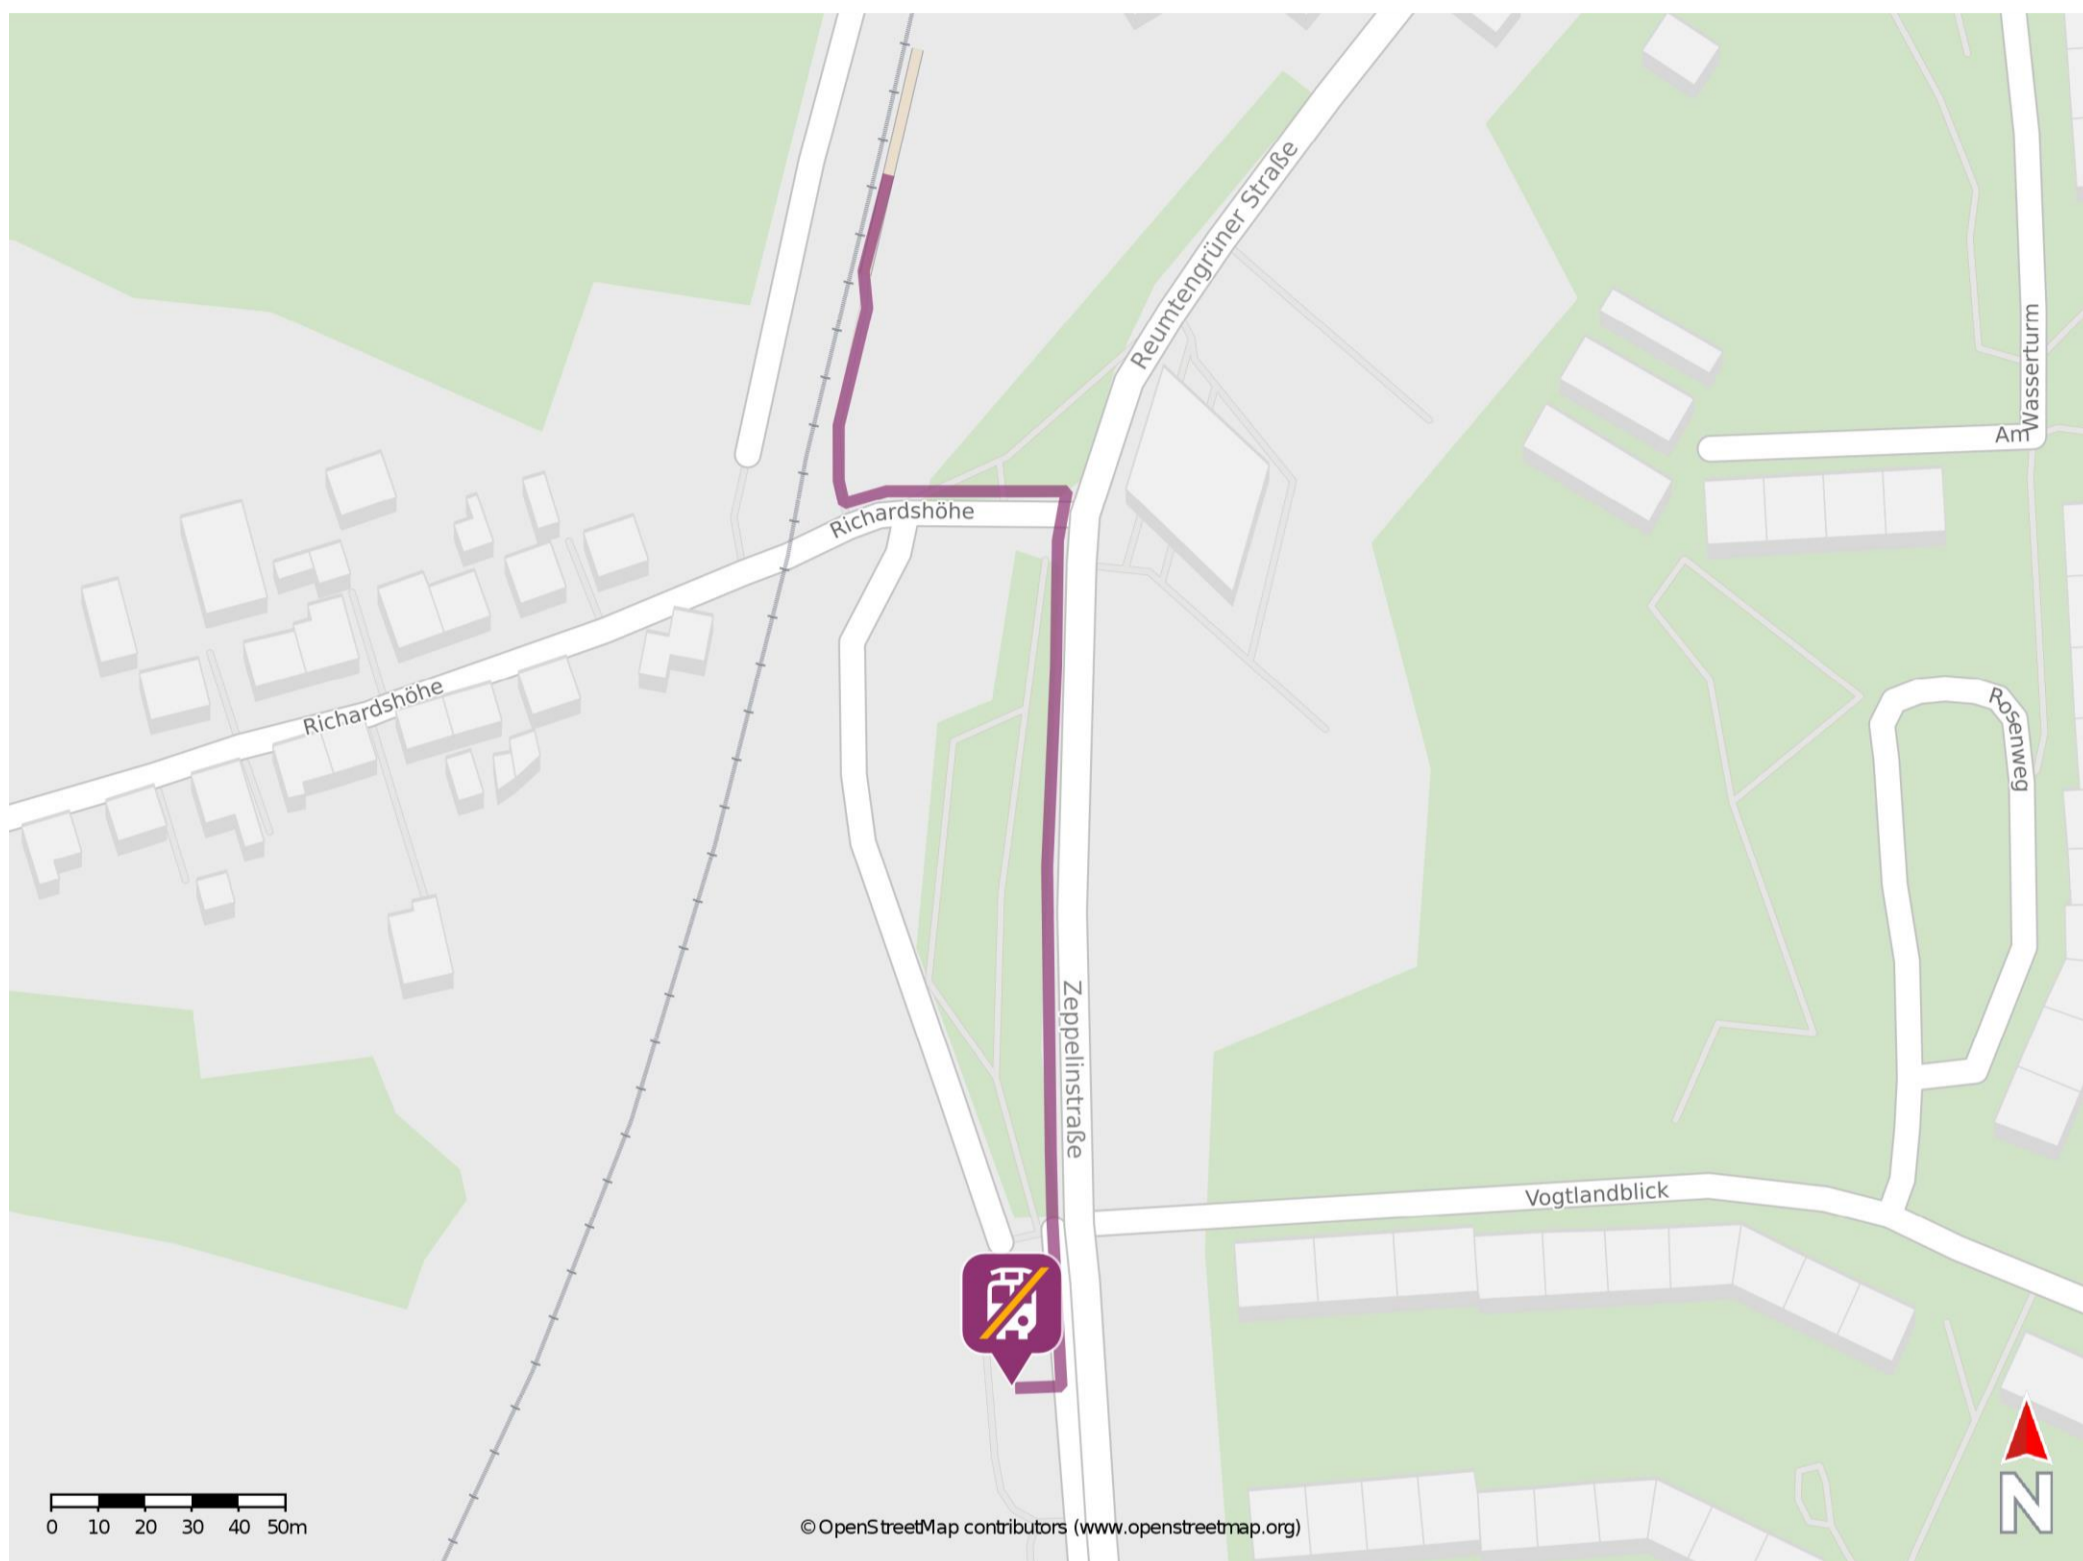

Umgebungsplan

Auerbach (Vogtl) Hp

Wegbeschreibung Schienenersatzverkehr *

Verlassen Sie den Bahnsteig und begeben Sie sich an die Straße Richardshöhe. Biegen Sie nach links ab und folgen Sie der Straße bis zur Zeppelinstraße. Biegen Sie nach rechts ab und folgen Sie der Straße ca. 180 m bis zur Ersatzhaltestelle. Die Ersatzhaltestelle befindet sich an der Haltestelle Bendelsteingebiet/Wendeschleife.

*Fahrradmitnahme im Schienenersatzverkehr nur begrenzt, teilweise gar nicht möglich. Bitte informieren Sie sich bei dem von Ihnen genutzten Eisenbahnverkehrsunternehmen. Im QR Code sind die Koordinaten der Ersatzhaltestelle hinterlegt.