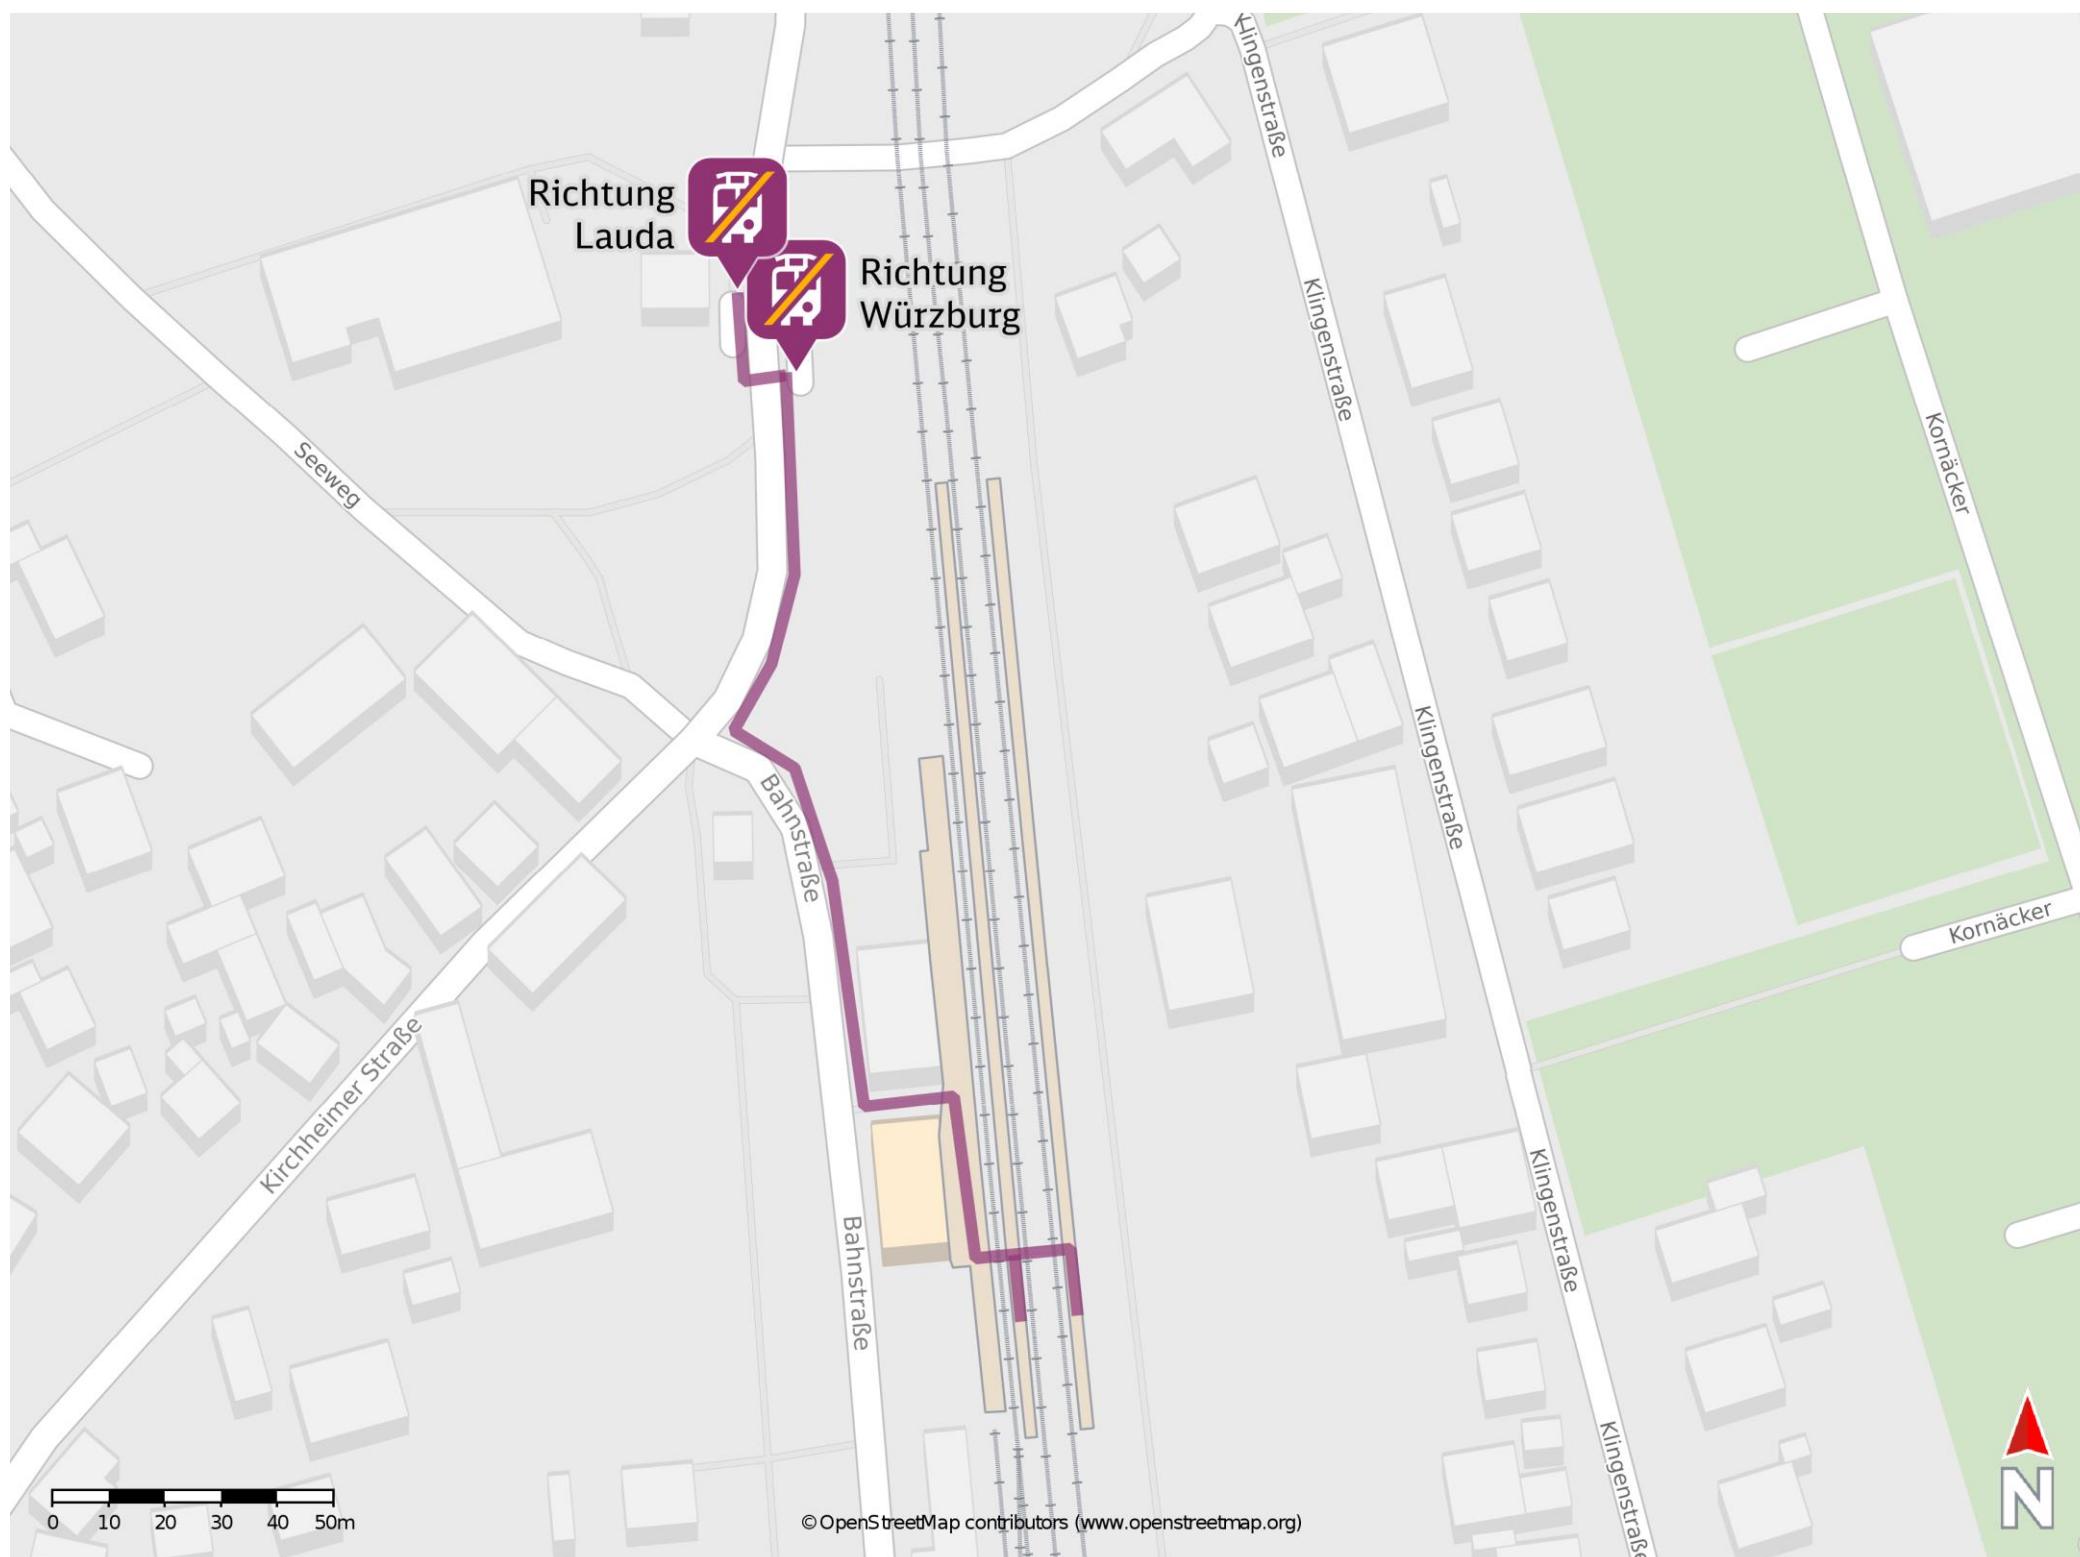

## Geroldshausen

### Wegbeschreibung Schienenersatzverkehr \*

Verlassen Sie den Bahnsteig ggf. über die Gleisübergang und begeben Sie sich an die Bahnhofstraße. Biegen Sie nach rechts ab und folgen Sie der Straße bis zur Kirchheimer Straße. Biegen Sie erneut nach rechts ab und folgen Sie dem Straßenverlauf bis zur jeweiligen Ersatzhaltestelle.

Ersatzhaltestelle Richtung Würzburg

Ersatzhaltestelle Richtung Lauda

\* Fahrradmitnahme im Schienenersatzverkehr nur begrenzt möglich.  
Im QR Code sind die Koordinaten der Ersatzhaltestelle hinterlegt.