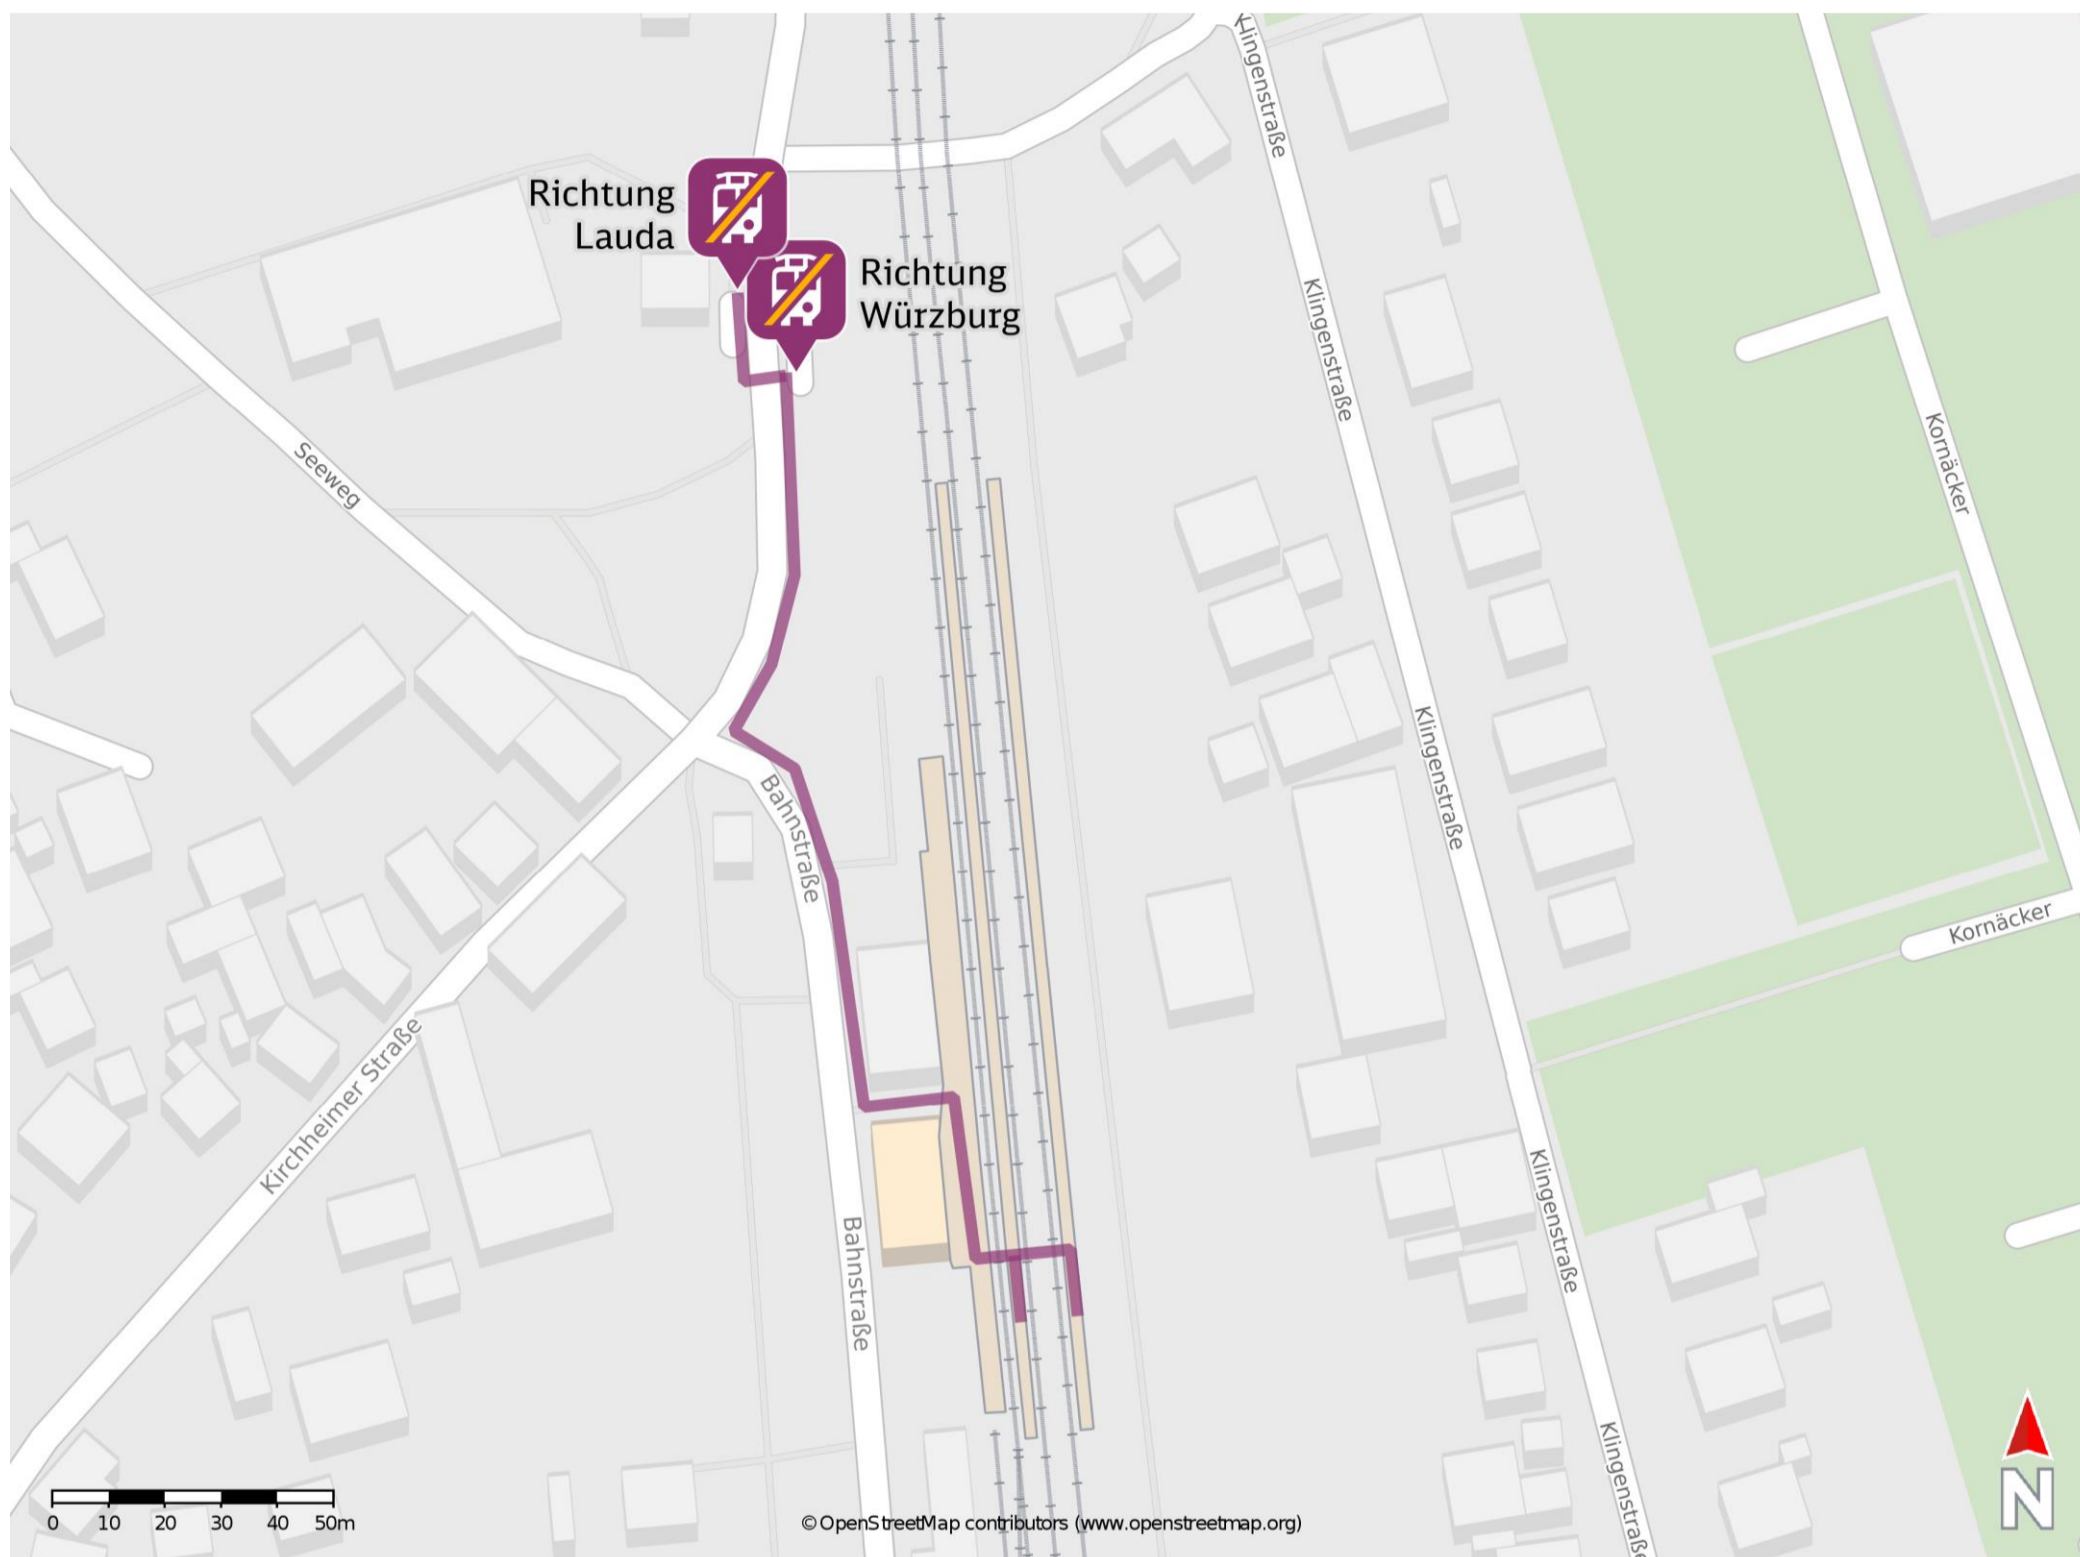

## Geroldshausen

### Wegbeschreibung Schienenersatzverkehr \*

Verlassen Sie den Bahnsteig ggf. über die Gleisübergang und begeben Sie sich an die Bahnhofstraße. Biegen Sie nach rechts ab und folgen Sie der Straße bis zur Kirchheimer Straße. Biegen Sie erneut nach rechts ab und folgen Sie dem Straßenverlauf bis zur jeweiligen Ersatzhaltestelle.

Ersatzhaltestelle Richtung Würzburg

Ersatzhaltestelle Richtung Lauda

\* Fahrradmitnahme im Schienenersatzverkehr nur begrenzt möglich.  
Im QR Code sind die Koordinaten der Ersatzhaltestelle hinterlegt.