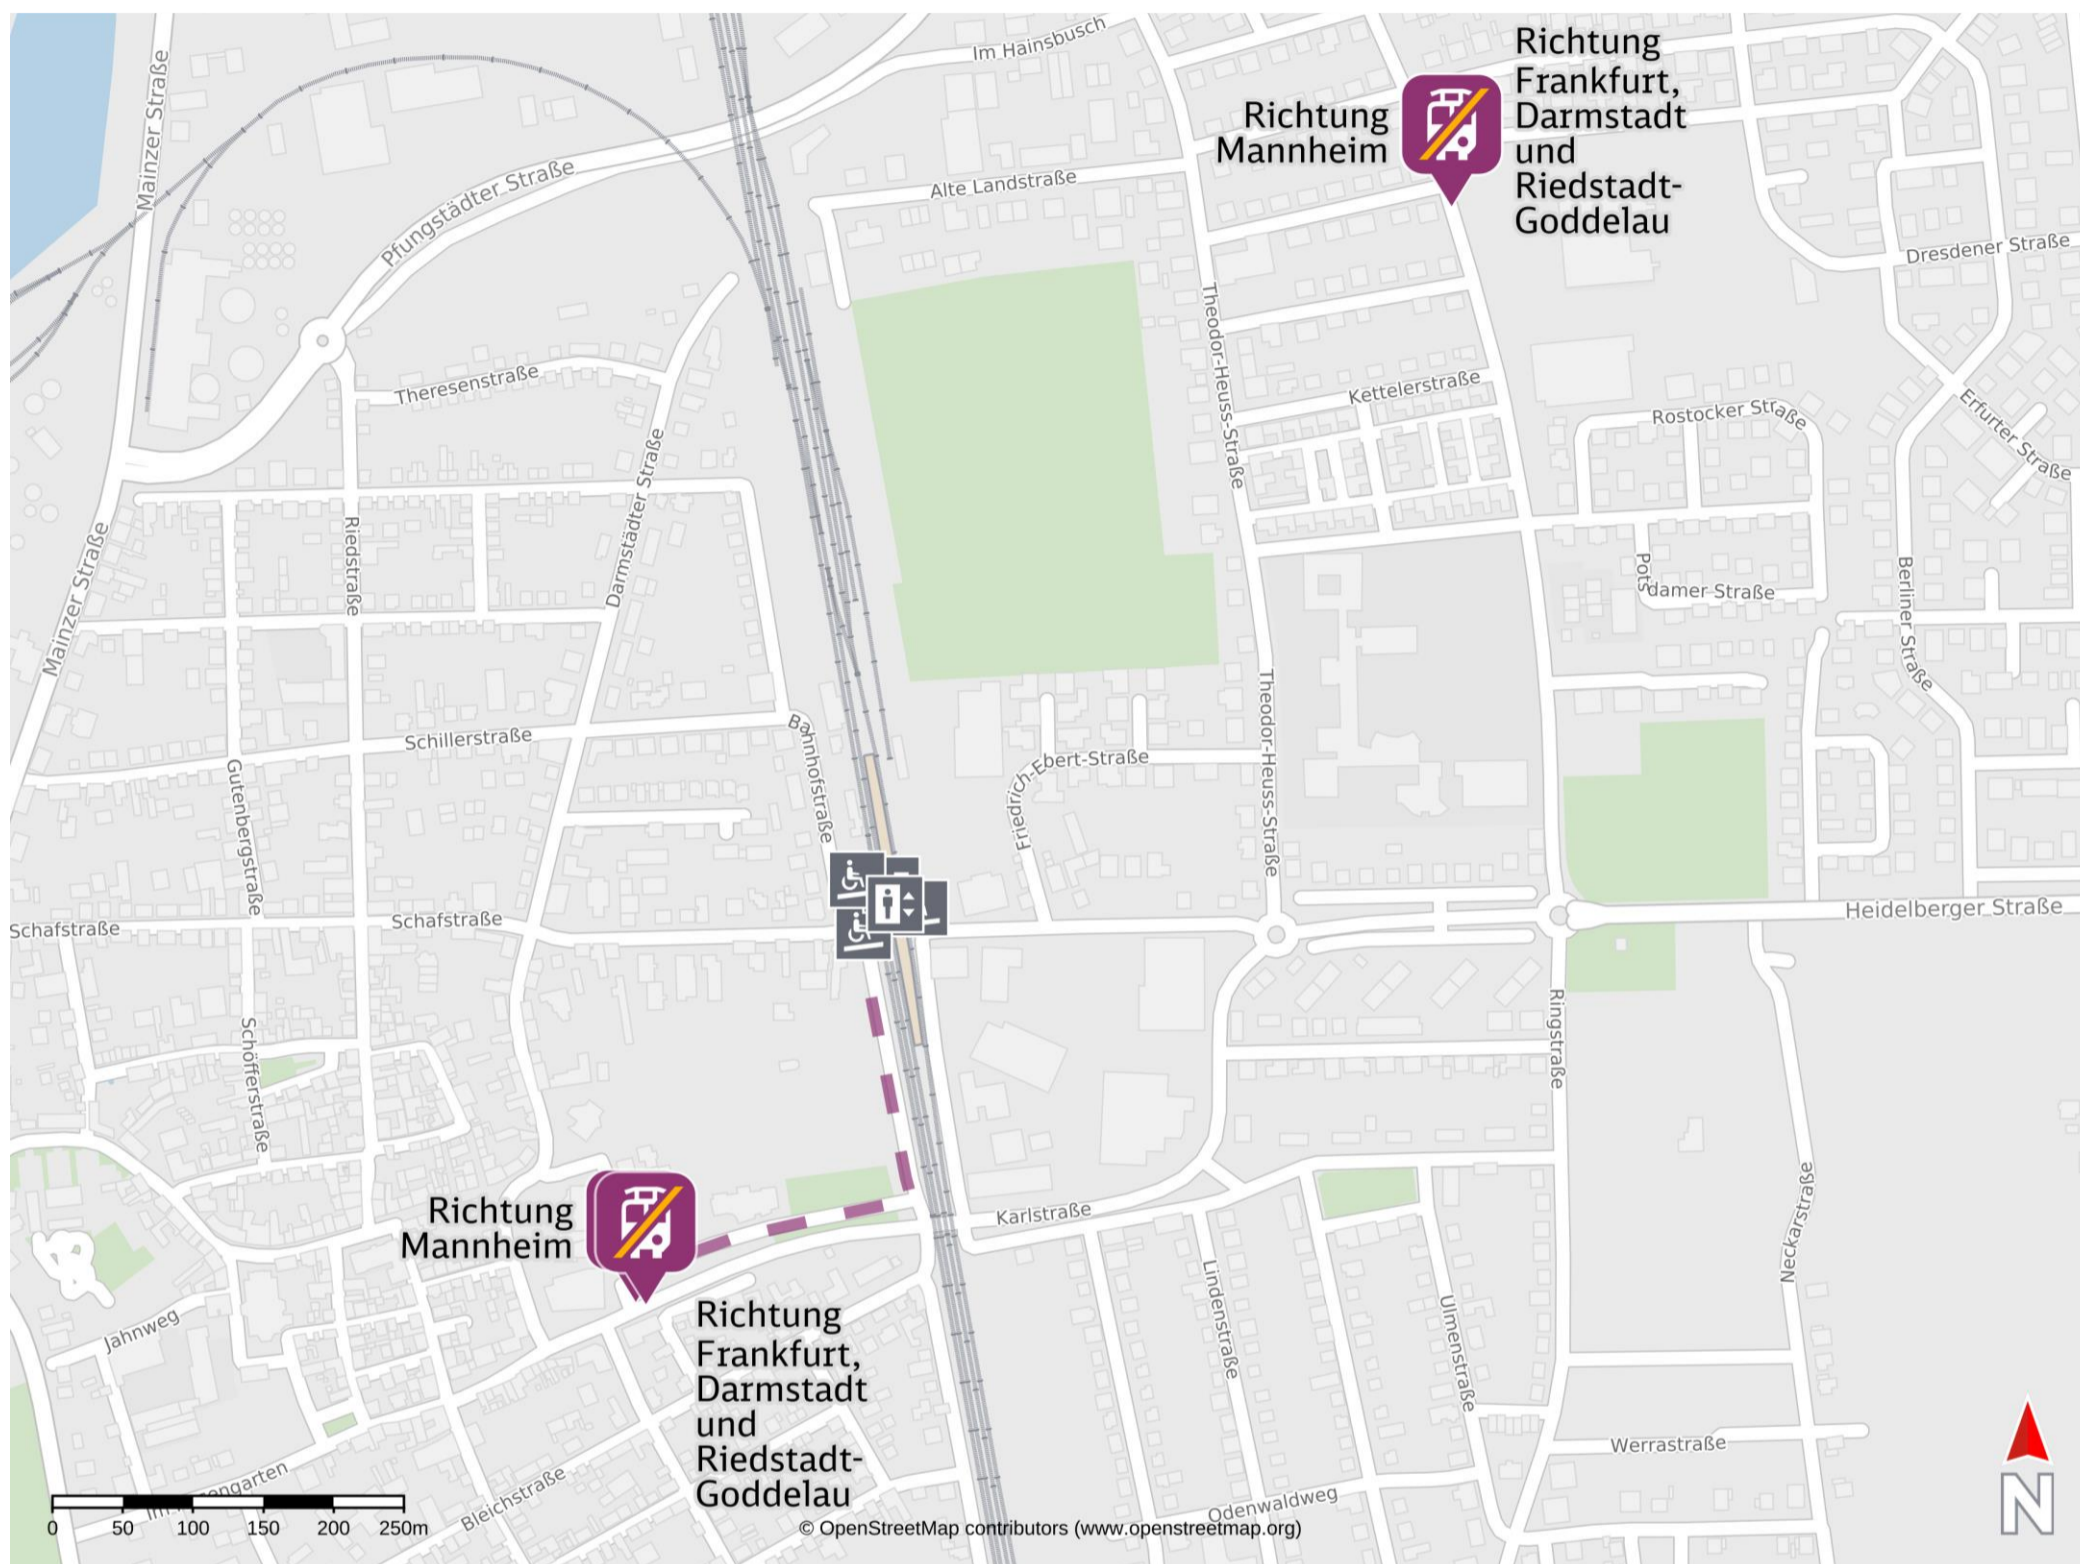

Umgebungsplan

Gernsheim

Wegbeschreibung Schienenersatzverkehr *

Ersatzverkehr "Riedbahn" hält an den Haltestellen Johannes-Gutenberg-Schule und Gernsheim Stadthalle.

Gernsheim Stadthalle

Der Weg vom Bahnhof zur nächstgelegenen Ersatzhaltestelle:
Verlassen Sie die Bahnsteige in Richtung Vorplatz/Bahnhofsstraße und begeben sich nach links in die Andreas-Brentano-Straße dieser folgen Sie parallel zur Bahnstrecke und biegen dann rechts in Robert-Koch-Straße ab. Nach 200 m erreichen Sie die Haltestellen Gernsheim Stadthalle

Johannes-Gutenberg-Schule

* Keine Fahrradmitnahme im Schienenersatzverkehr.
Im QR Code sind die Koordinaten der Ersatzhaltestelle hinterlegt.

— barrierefrei
— nicht barrierefrei