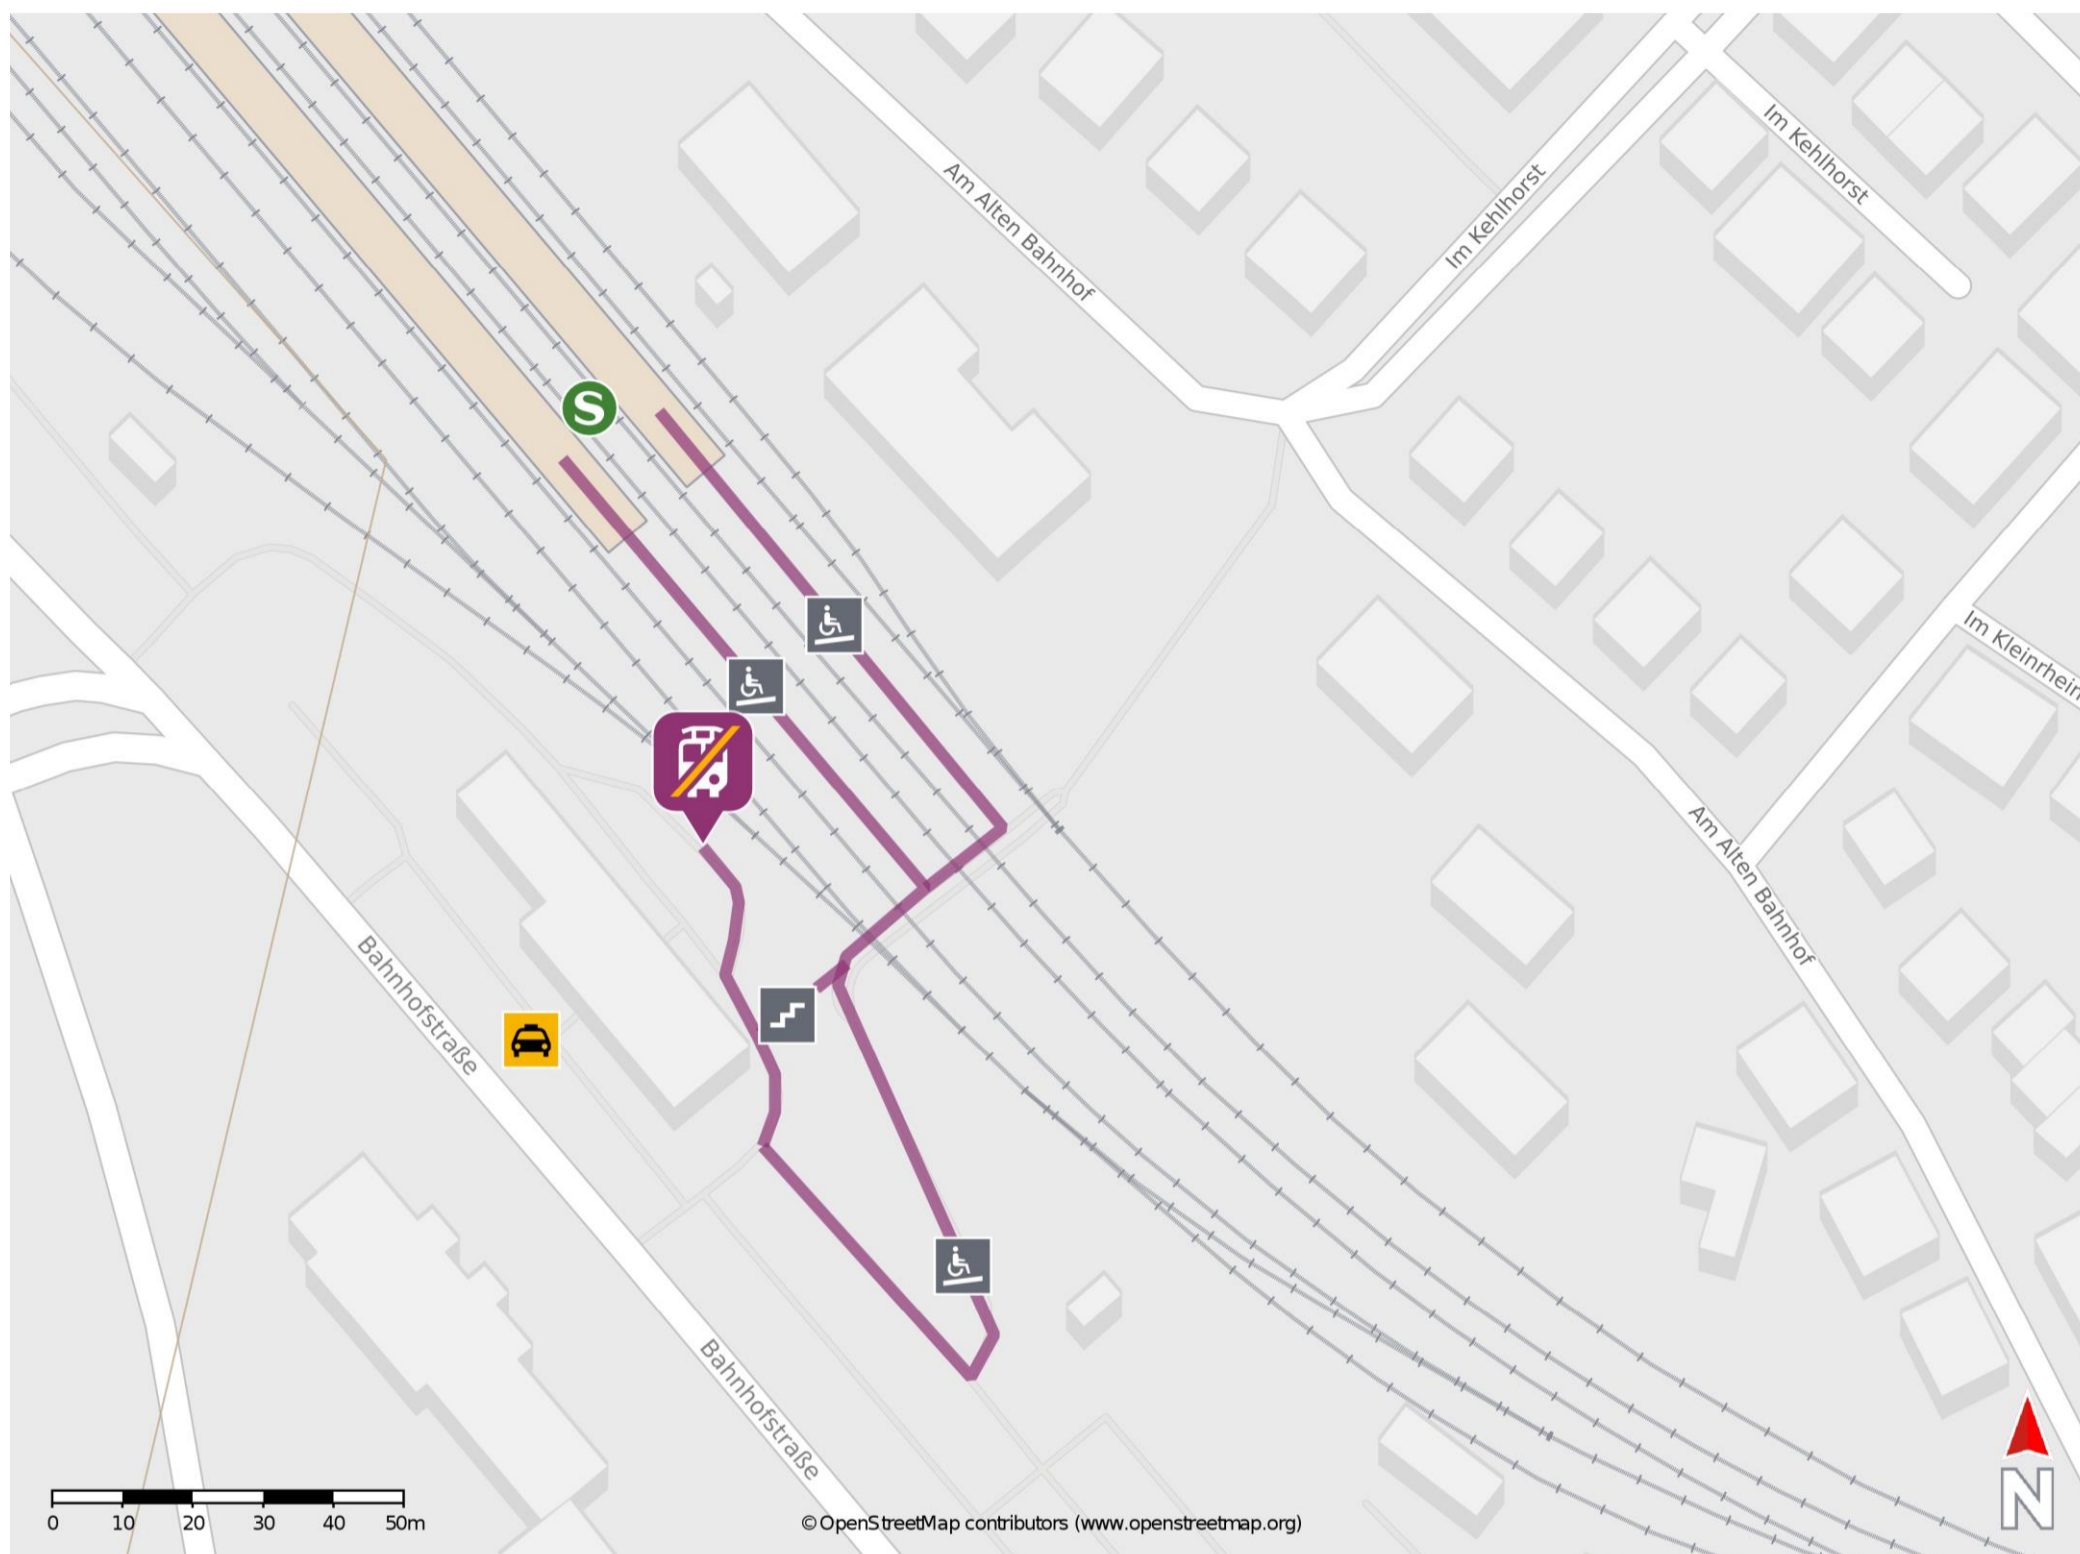

## Germersheim

### Wegbeschreibung Schienenersatzverkehr \*

Verlassen Sie den Bahnsteig in Richtung Ausgang und begeben Sie sich an die Bahnhofstraße. Orientieren Sie sich nach rechts und folgen Sie der Straße für wenige Meter bis zur Ersatzhaltestelle. Die Ersatzhaltestelle befindet sich in unmittelbarer Nähe zum Bahnhofsgebäude.

\* Fahrradmitnahme im Schienenersatzverkehr nur begrenzt möglich.  
Im QR Code sind die Koordinaten der Ersatzhaltestelle hinterlegt.

— barrierefrei  
— nicht barrierefrei