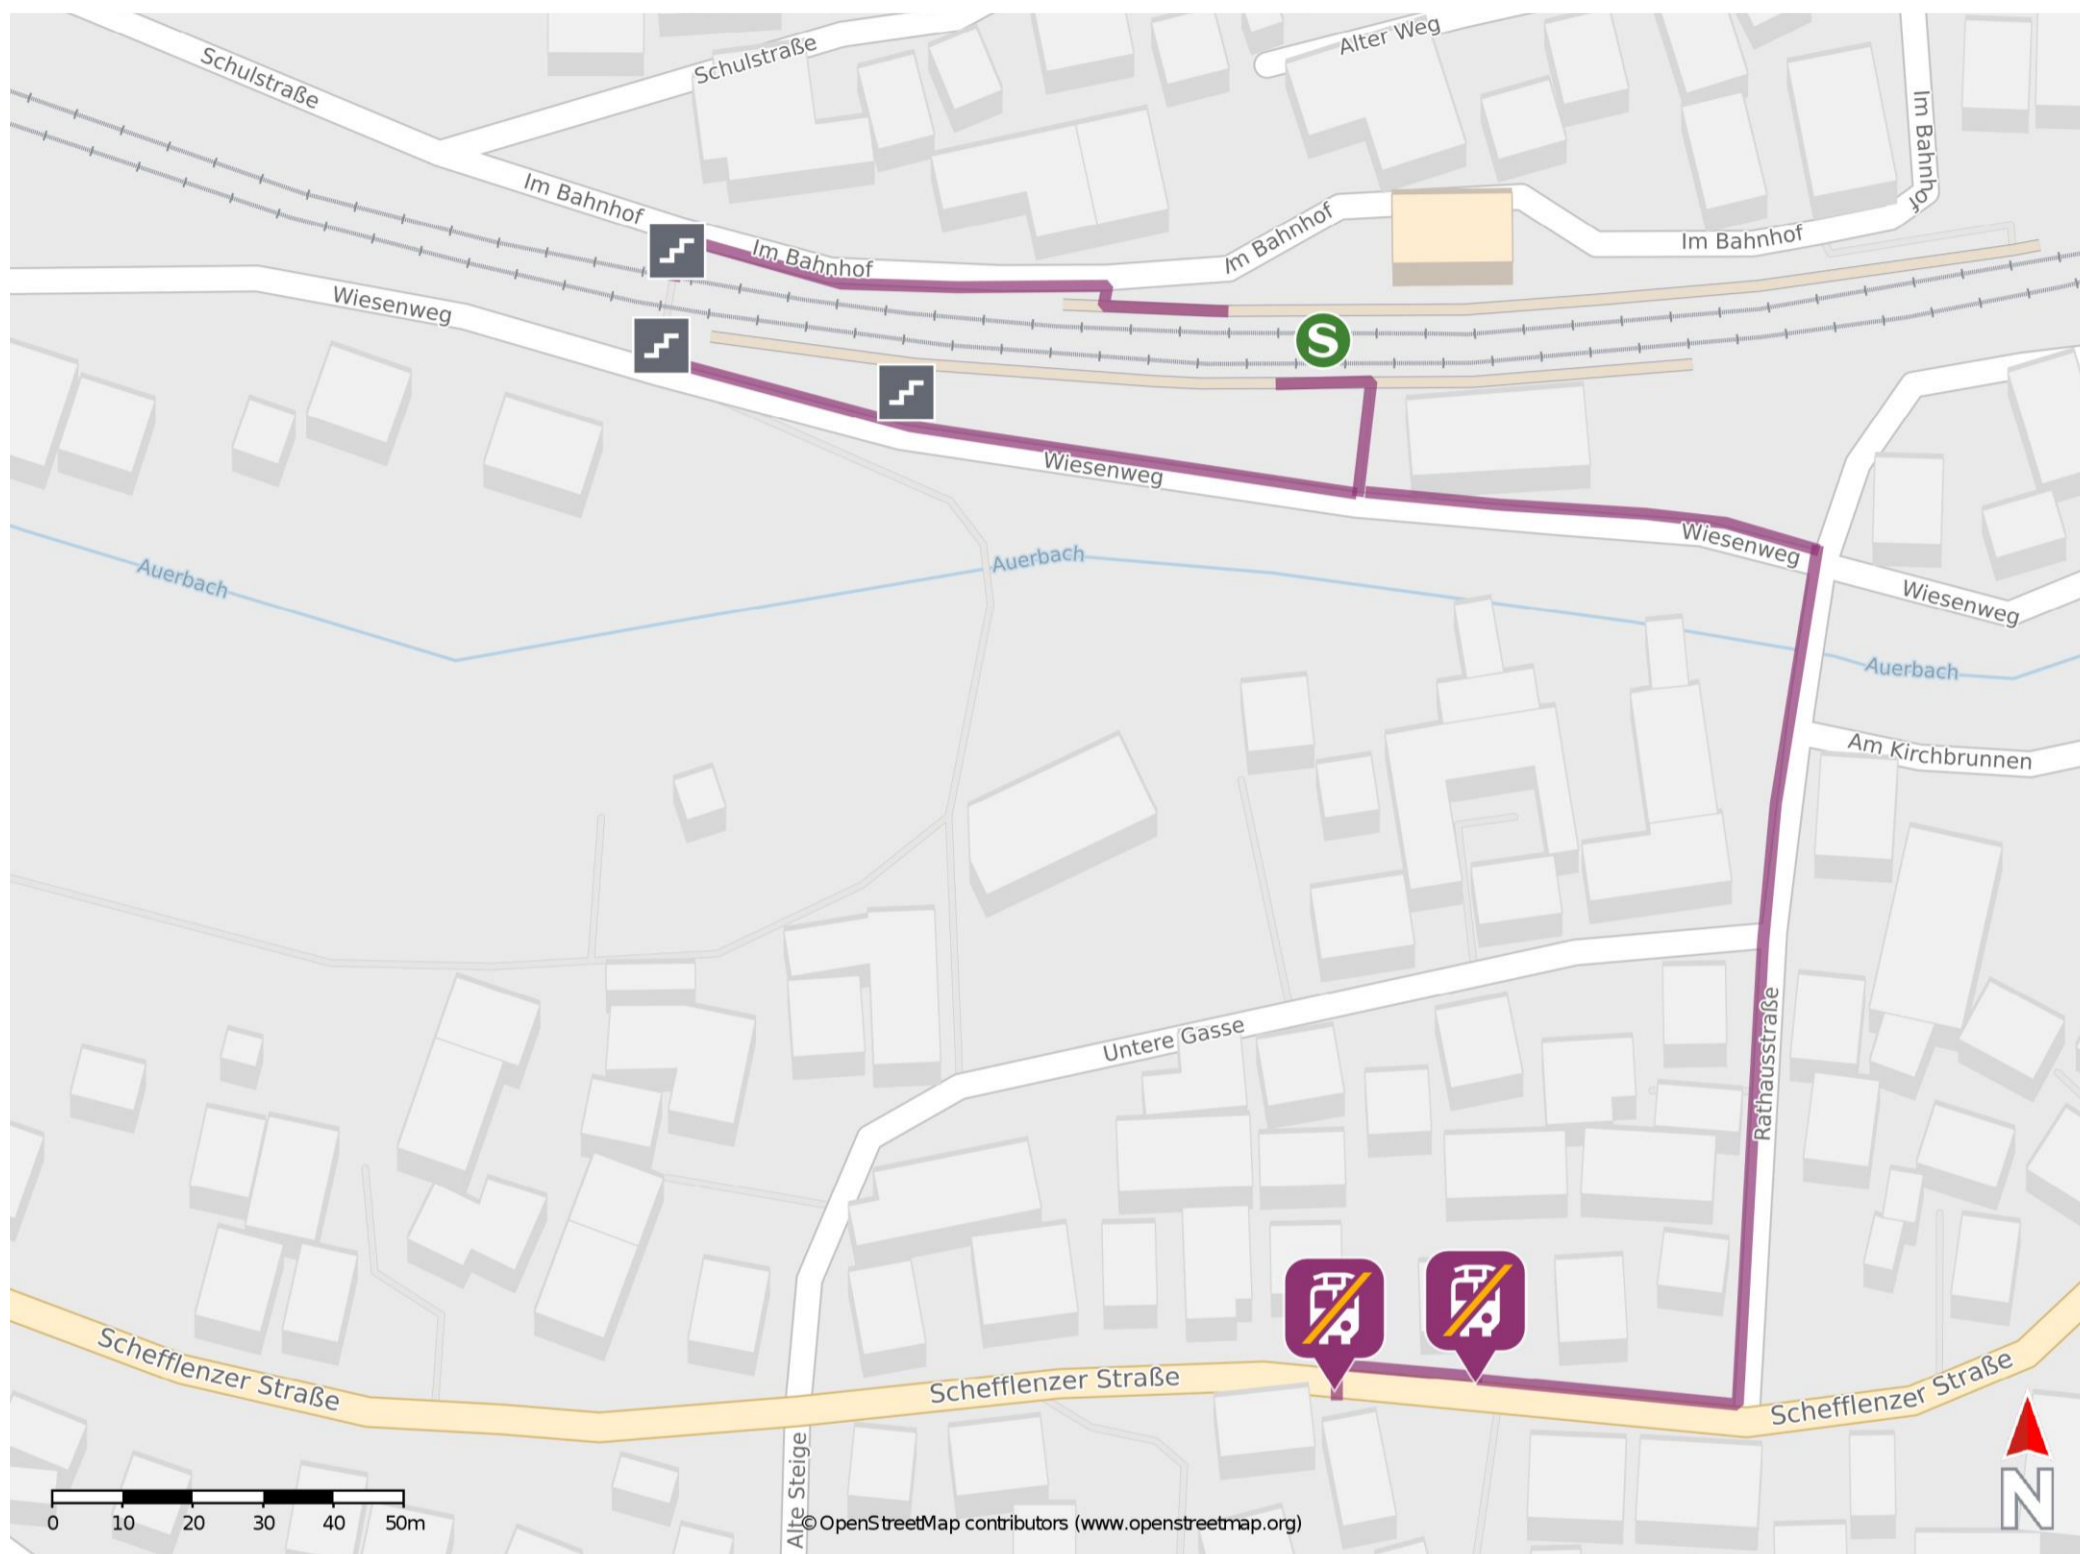

## Auerbach (b Mosbach)

### Wegbeschreibung Schienenersatzverkehr \*

Verlassen Sie den Bahnsteig in Richtung Bahnhofsgebäude und begeben Sie sich an den Wiesenweg. Biegen Sie nach links ab und folgen Sie der Straße bis zur Kreuzung Wiesenweg/ Rathausstraße. Biegen Sie rechts in die Rathausstraße ab und folgen Sie dem Straßenverlauf ca. 120m. bis zur Schefflenzer Straße. Biegen Sie rechts in diese ein und folgen Sie der Straße bis zur jeweilige Ersatzhaltestelle

Ersatzhaltestelle Richtung

Ersatzhaltestelle Richtung

\* Fahrradmitnahme im Schienenersatzverkehr nur begrenzt möglich.  
Im QR Code sind die Koordinaten der Ersatzhaltestelle hinterlegt.

— barrierefrei  
— nicht barrierefrei