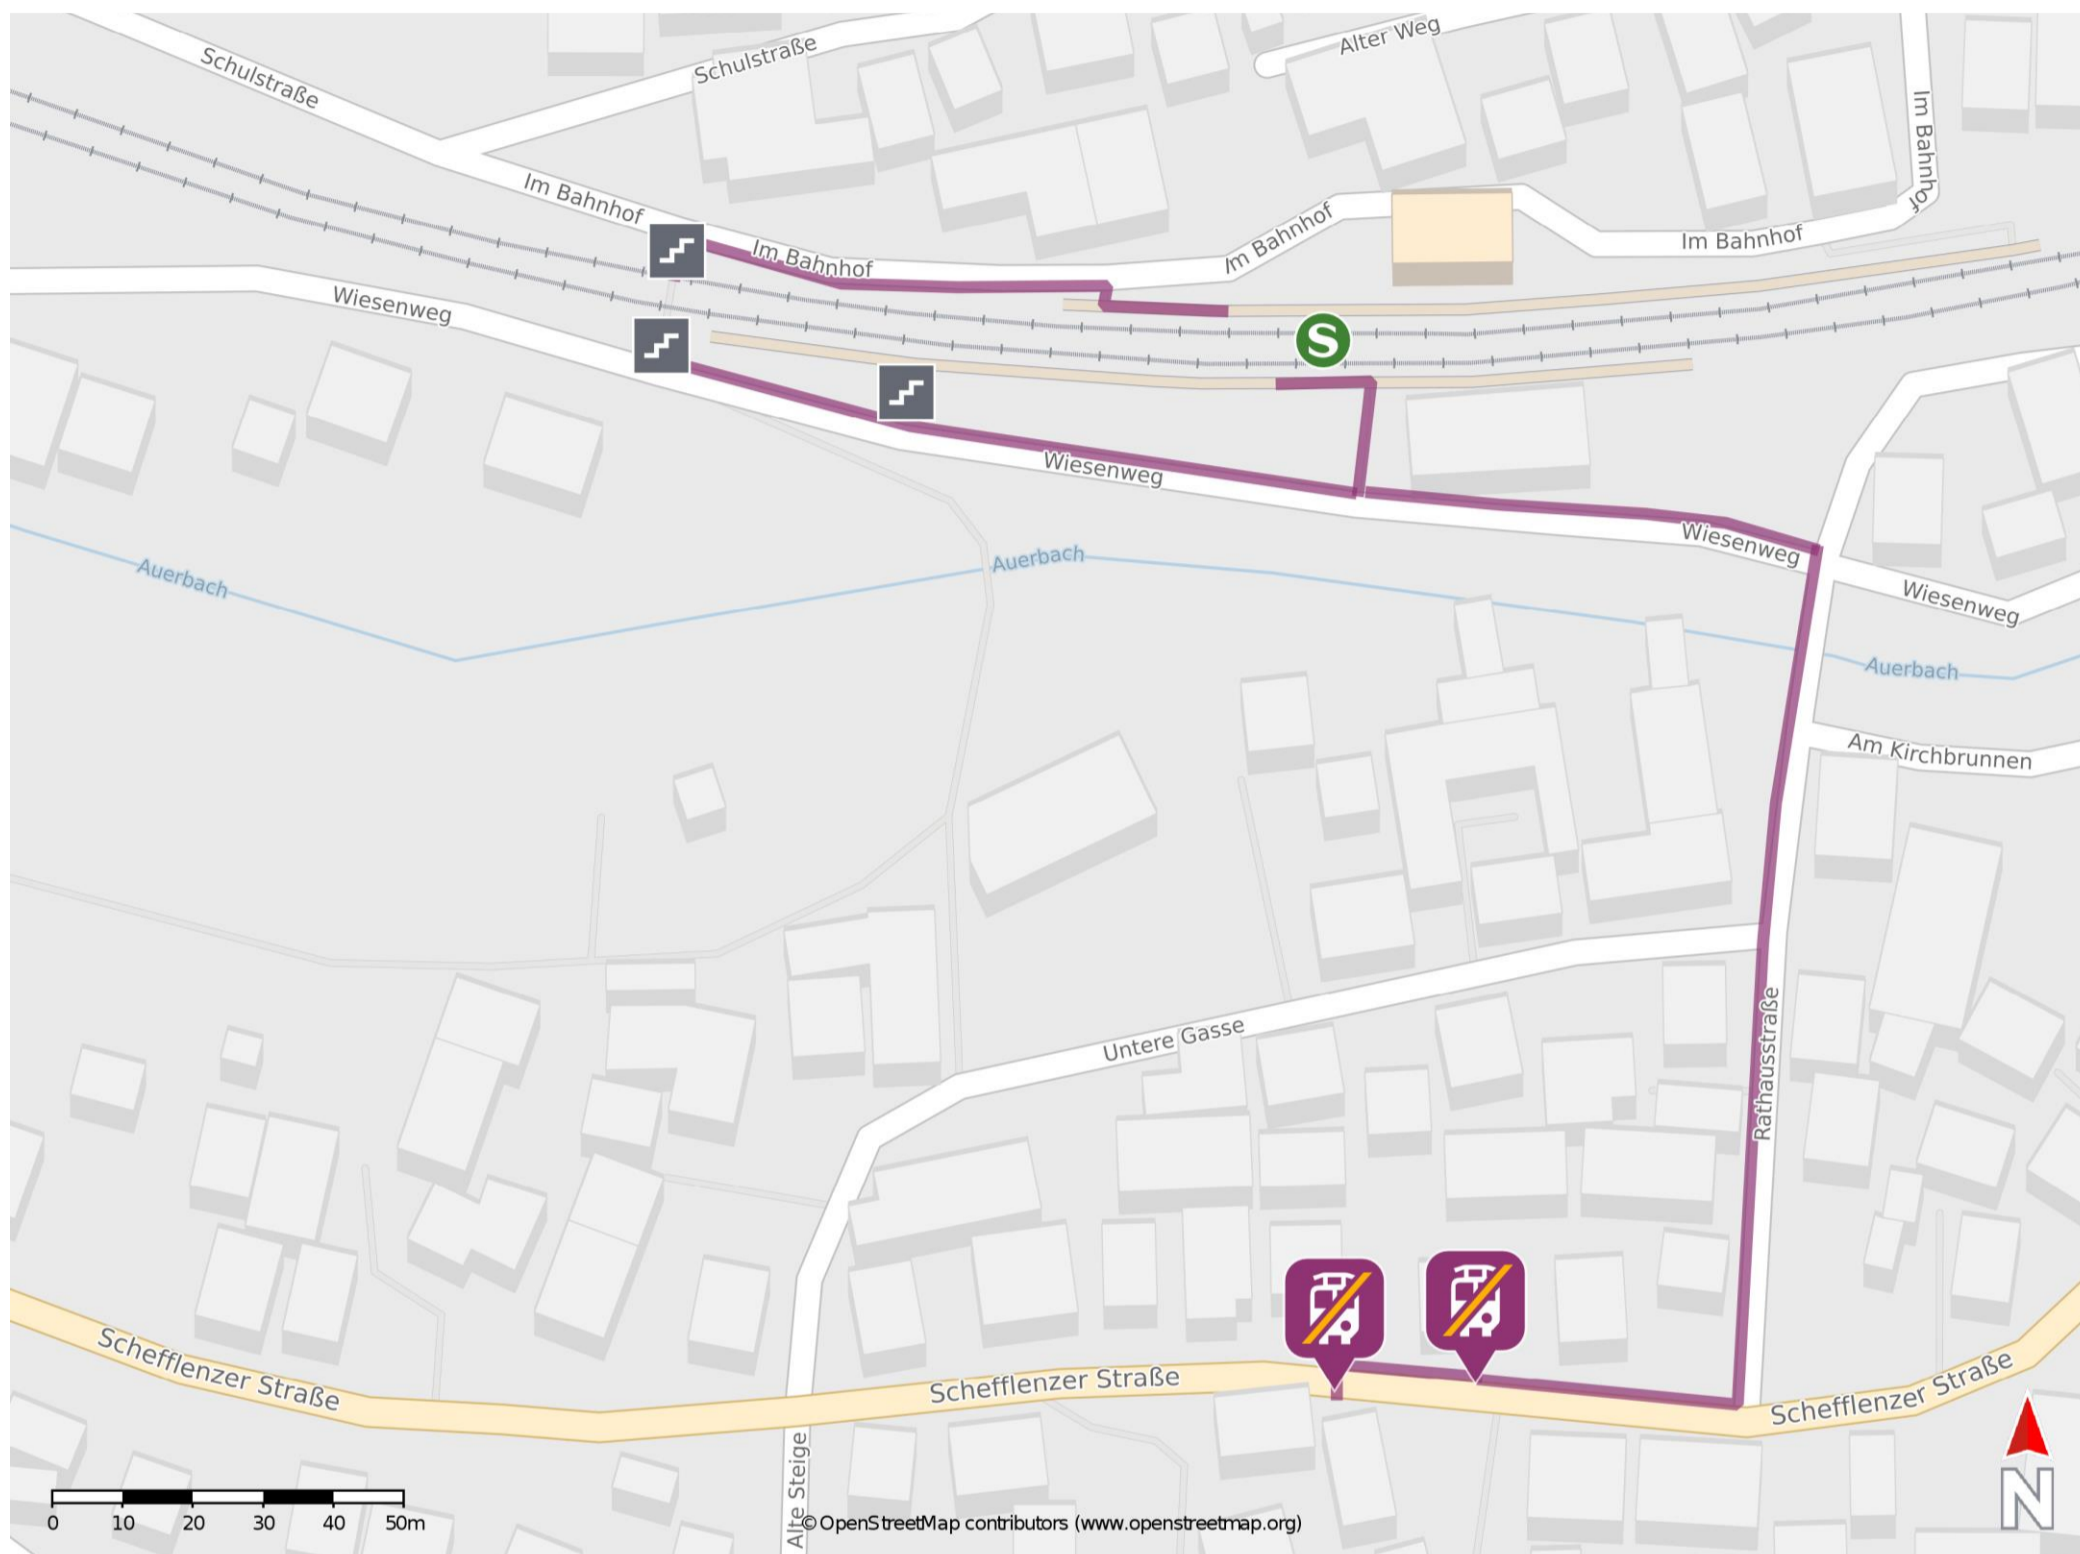

Auerbach (b Mosbach)

Ersatzhaltestelle Richtung

Ersatzhaltestelle Richtung

Wegbeschreibung Schienenersatzverkehr *

Verlassen Sie den Bahnsteig in Richtung Bahnhofsgebäude und begeben Sie sich an den Wiesenweg. Biegen Sie nach links ab und folgen Sie der Straße bis zur Kreuzung Wiesenweg/ Rathausstraße. Biegen Sie rechts in die Rathausstraße ab und folgen Sie dem Straßenverlauf ca. 120m. bis zur Schefflenzer Straße. Biegen Sie rechts in diese ein und folgen Sie der Straße bis zur jeweilige Ersatzhaltestelle

* Fahrradmitnahme im Schienenersatzverkehr nur begrenzt möglich.
Im QR Code sind die Koordinaten der Ersatzhaltestelle hinterlegt.

— barrierefrei
— nicht barrierefrei