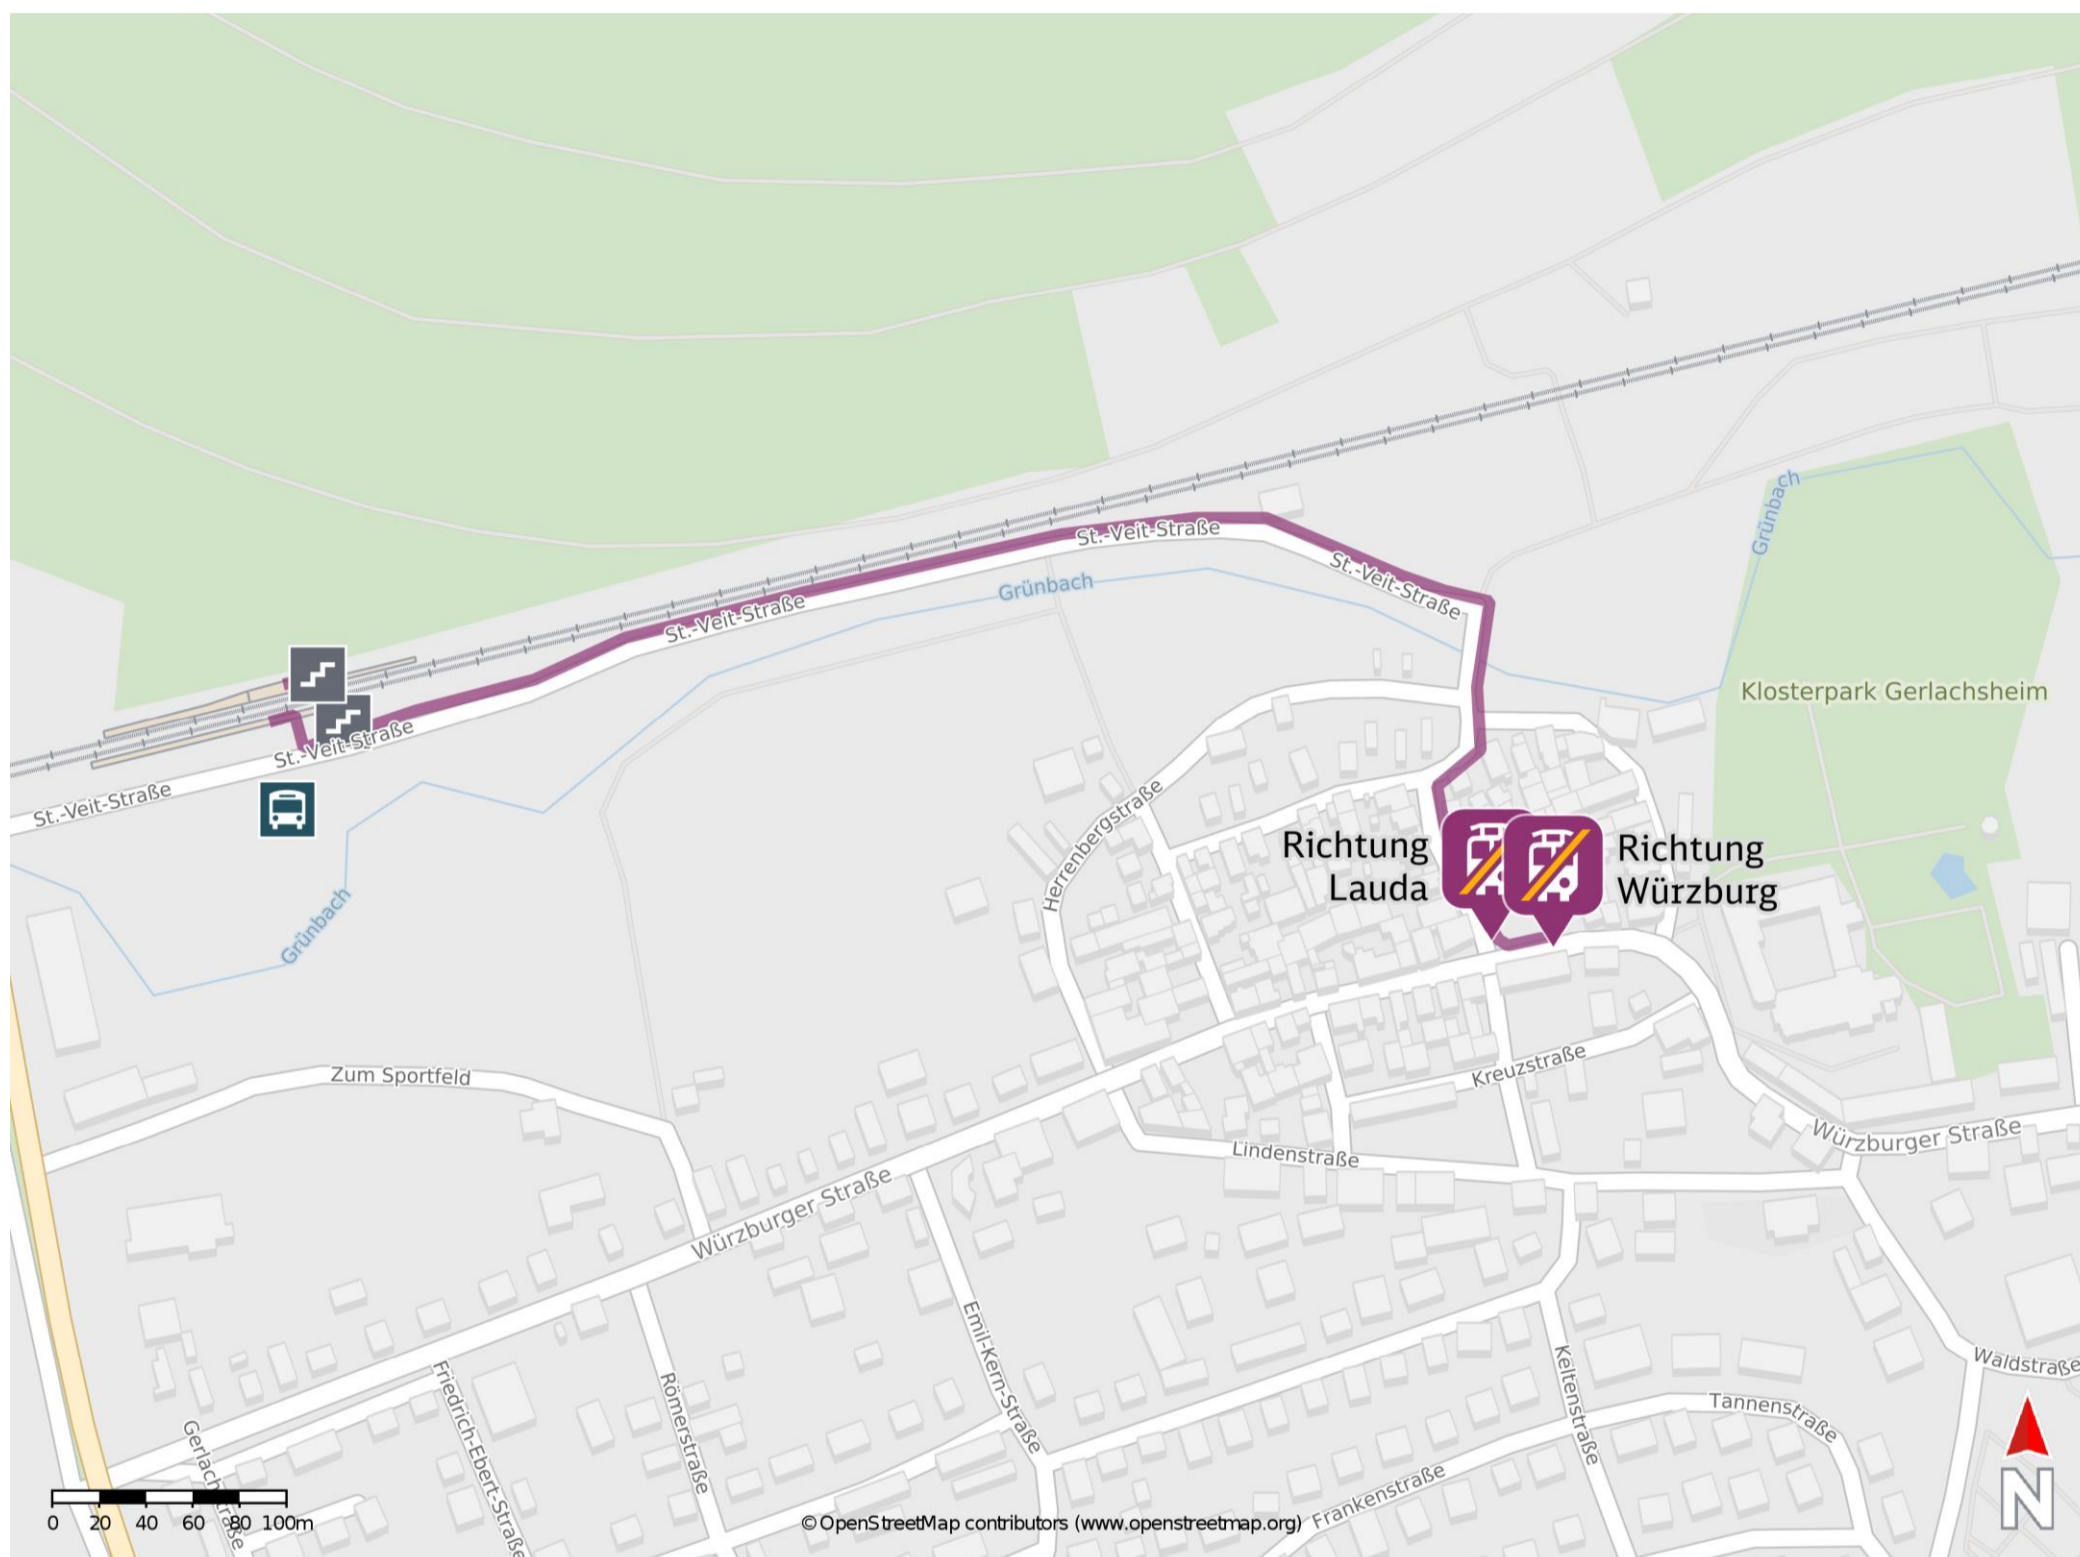

Gerlachsheim

Ersatzhaltestelle Richtung Lauda

Ersatzhaltestelle Richtung Würzburg

Wegbeschreibung Schienenersatzverkehr *

Verlassen Sie den Bahnsteig, ggf. über den Bahnübergang und biegen Sie an der St.-Veit-Straße nach links ab. Folgen Sie dem Straßenverlauf für ca. 500 m bis zur Brückenstraße. Biegen Sie rechts in die Brückenstraße ab und folgen Sie dem Straßenverlauf bis zur Ersatzhaltestelle in Richtung Lauda. Reisende in Richtung Würzburg folgen der Brückenstraße bis zur Kreuzung Brückenstraße/ Würzburger Straße. Biegen Sie links in die Würzburger Straße ab und folgen Sie der Straße wenige Meter bis zur Ersatzhaltestelle.

* Fahrradmitnahme im Schienenersatzverkehr nur begrenzt möglich.
Im QR Code sind die Koordinaten der Ersatzhaltestelle hinterlegt.

barrierefrei
 nicht barrierefrei