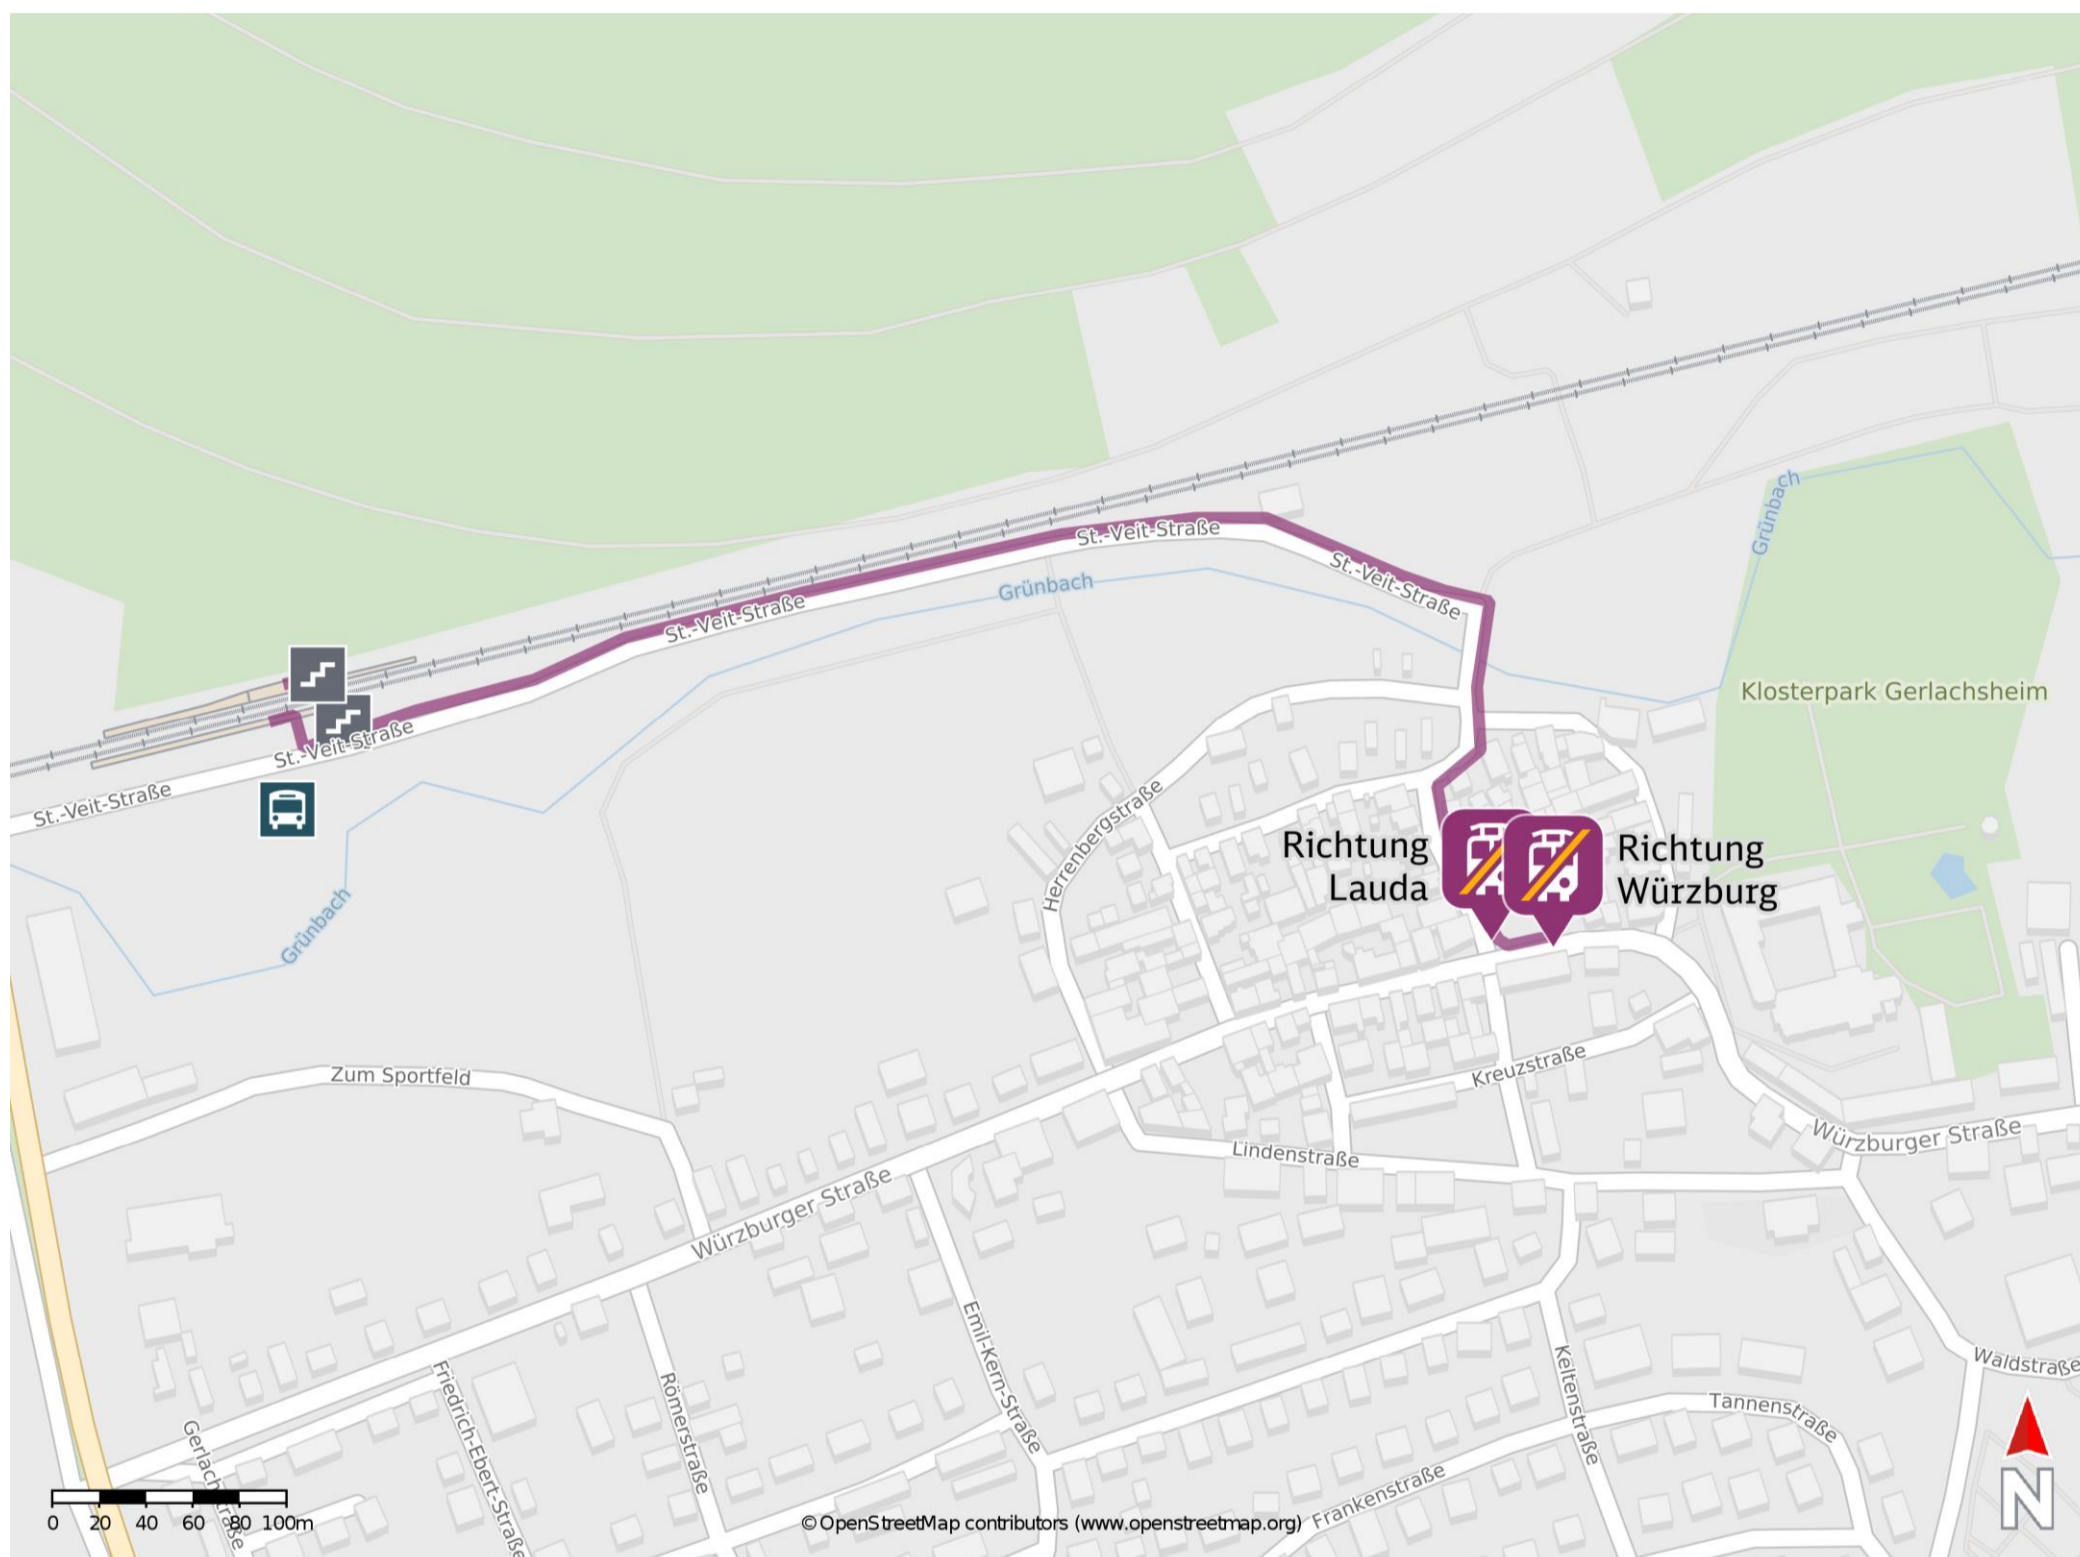

## Gerlachsheim

Ersatzhaltestelle Richtung Lauda

Ersatzhaltestelle Richtung Würzburg

### Wegbeschreibung Schienenersatzverkehr \*

Verlassen Sie den Bahnsteig, ggf. über den Bahnübergang und biegen Sie an der St.-Veit-Straße nach links ab. Folgen Sie dem Straßenverlauf für ca. 500 m bis zur Brückenstraße. Biegen Sie rechts in die Brückenstraße ab und folgen Sie dem Straßenverlauf bis zur Ersatzhaltestelle in Richtung Lauda. Reisende in Richtung Würzburg folgen der Brückenstraße bis zur Kreuzung Brückenstraße/ Würzburger Straße. Biegen Sie links in die Würzburger Straße ab und folgen Sie der Straße wenige Meter bis zur Ersatzhaltestelle.

\* Fahrradmitnahme im Schienenersatzverkehr nur begrenzt möglich.  
Im QR Code sind die Koordinaten der Ersatzhaltestelle hinterlegt.

barrierefrei  
 nicht barrierefrei