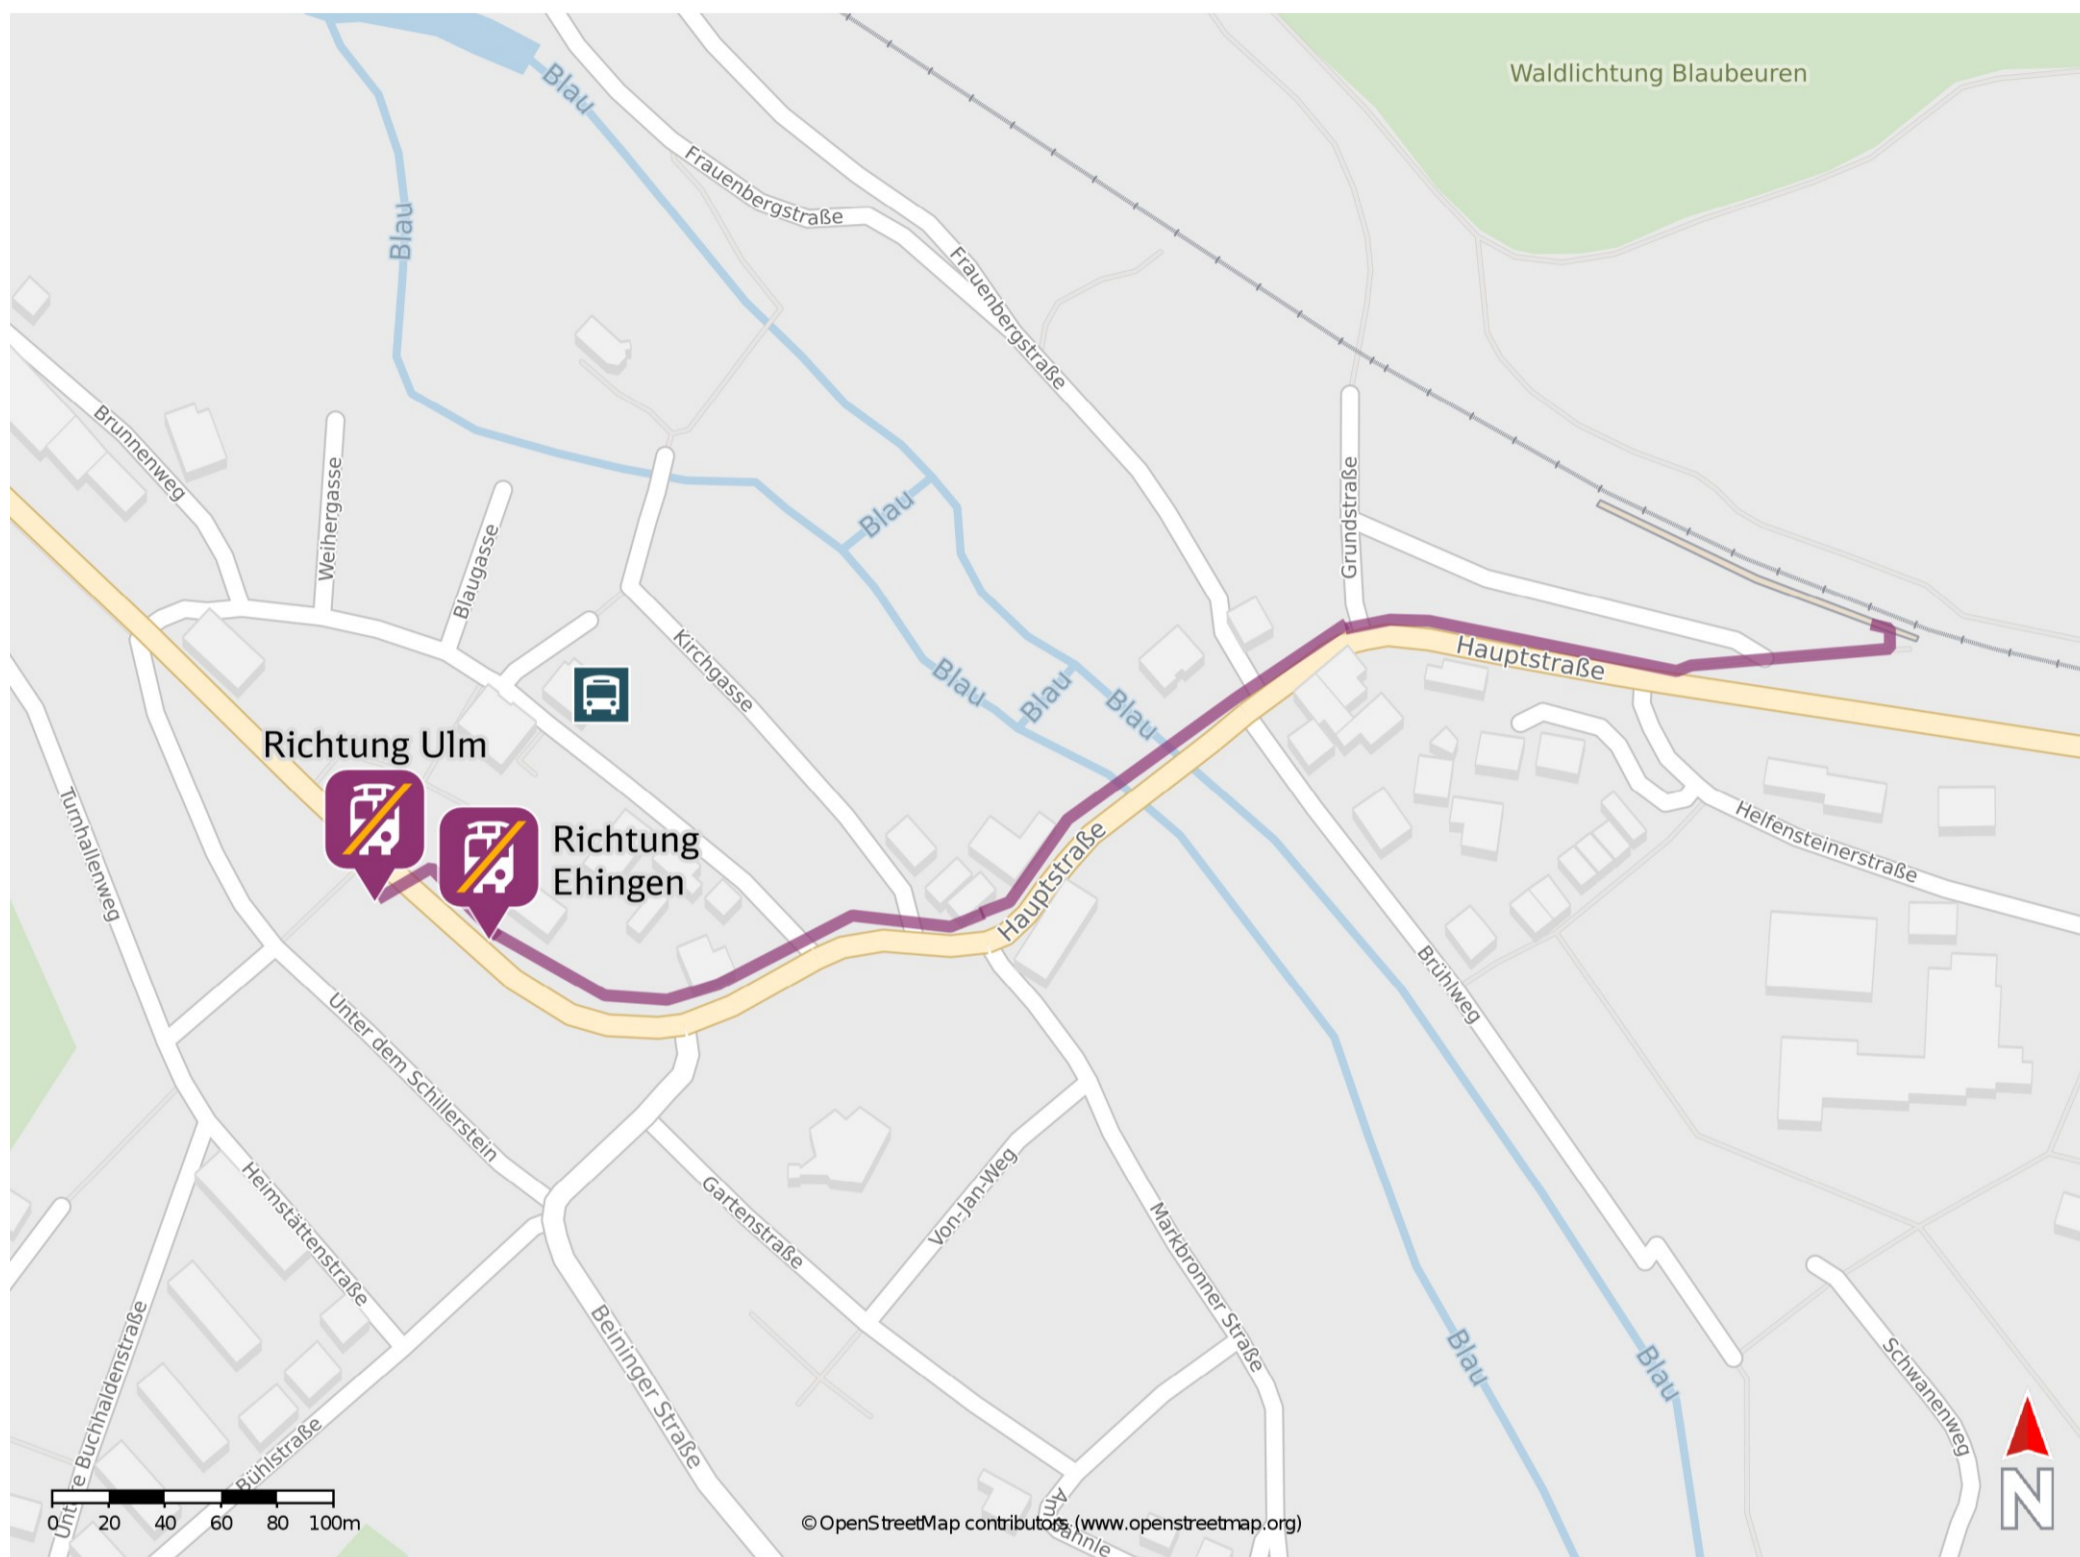

Gerhausen

Wegbeschreibung Schienenersatzverkehr *

Verlassen Sie den Bahnsteig in Richtung Hauptstraße und orientieren Sie sich nach rechts. Folgen Sie dem Straßenverlauf bis zu den Ersatzhaltestellen. Die Ersatzhaltestellen befinden sich an den Bushaltestellen Hauptstraße.

Ersatzhaltestelle Richtung Ehingen

Ersatzhaltestelle Richtung Ulm

* Fahrradmitnahme im Schienenersatzverkehr nur begrenzt möglich. Im QR Code sind die Koordinaten der Ersatzhaltestelle hinterlegt.

— barrierefrei
 — nicht barrierefrei