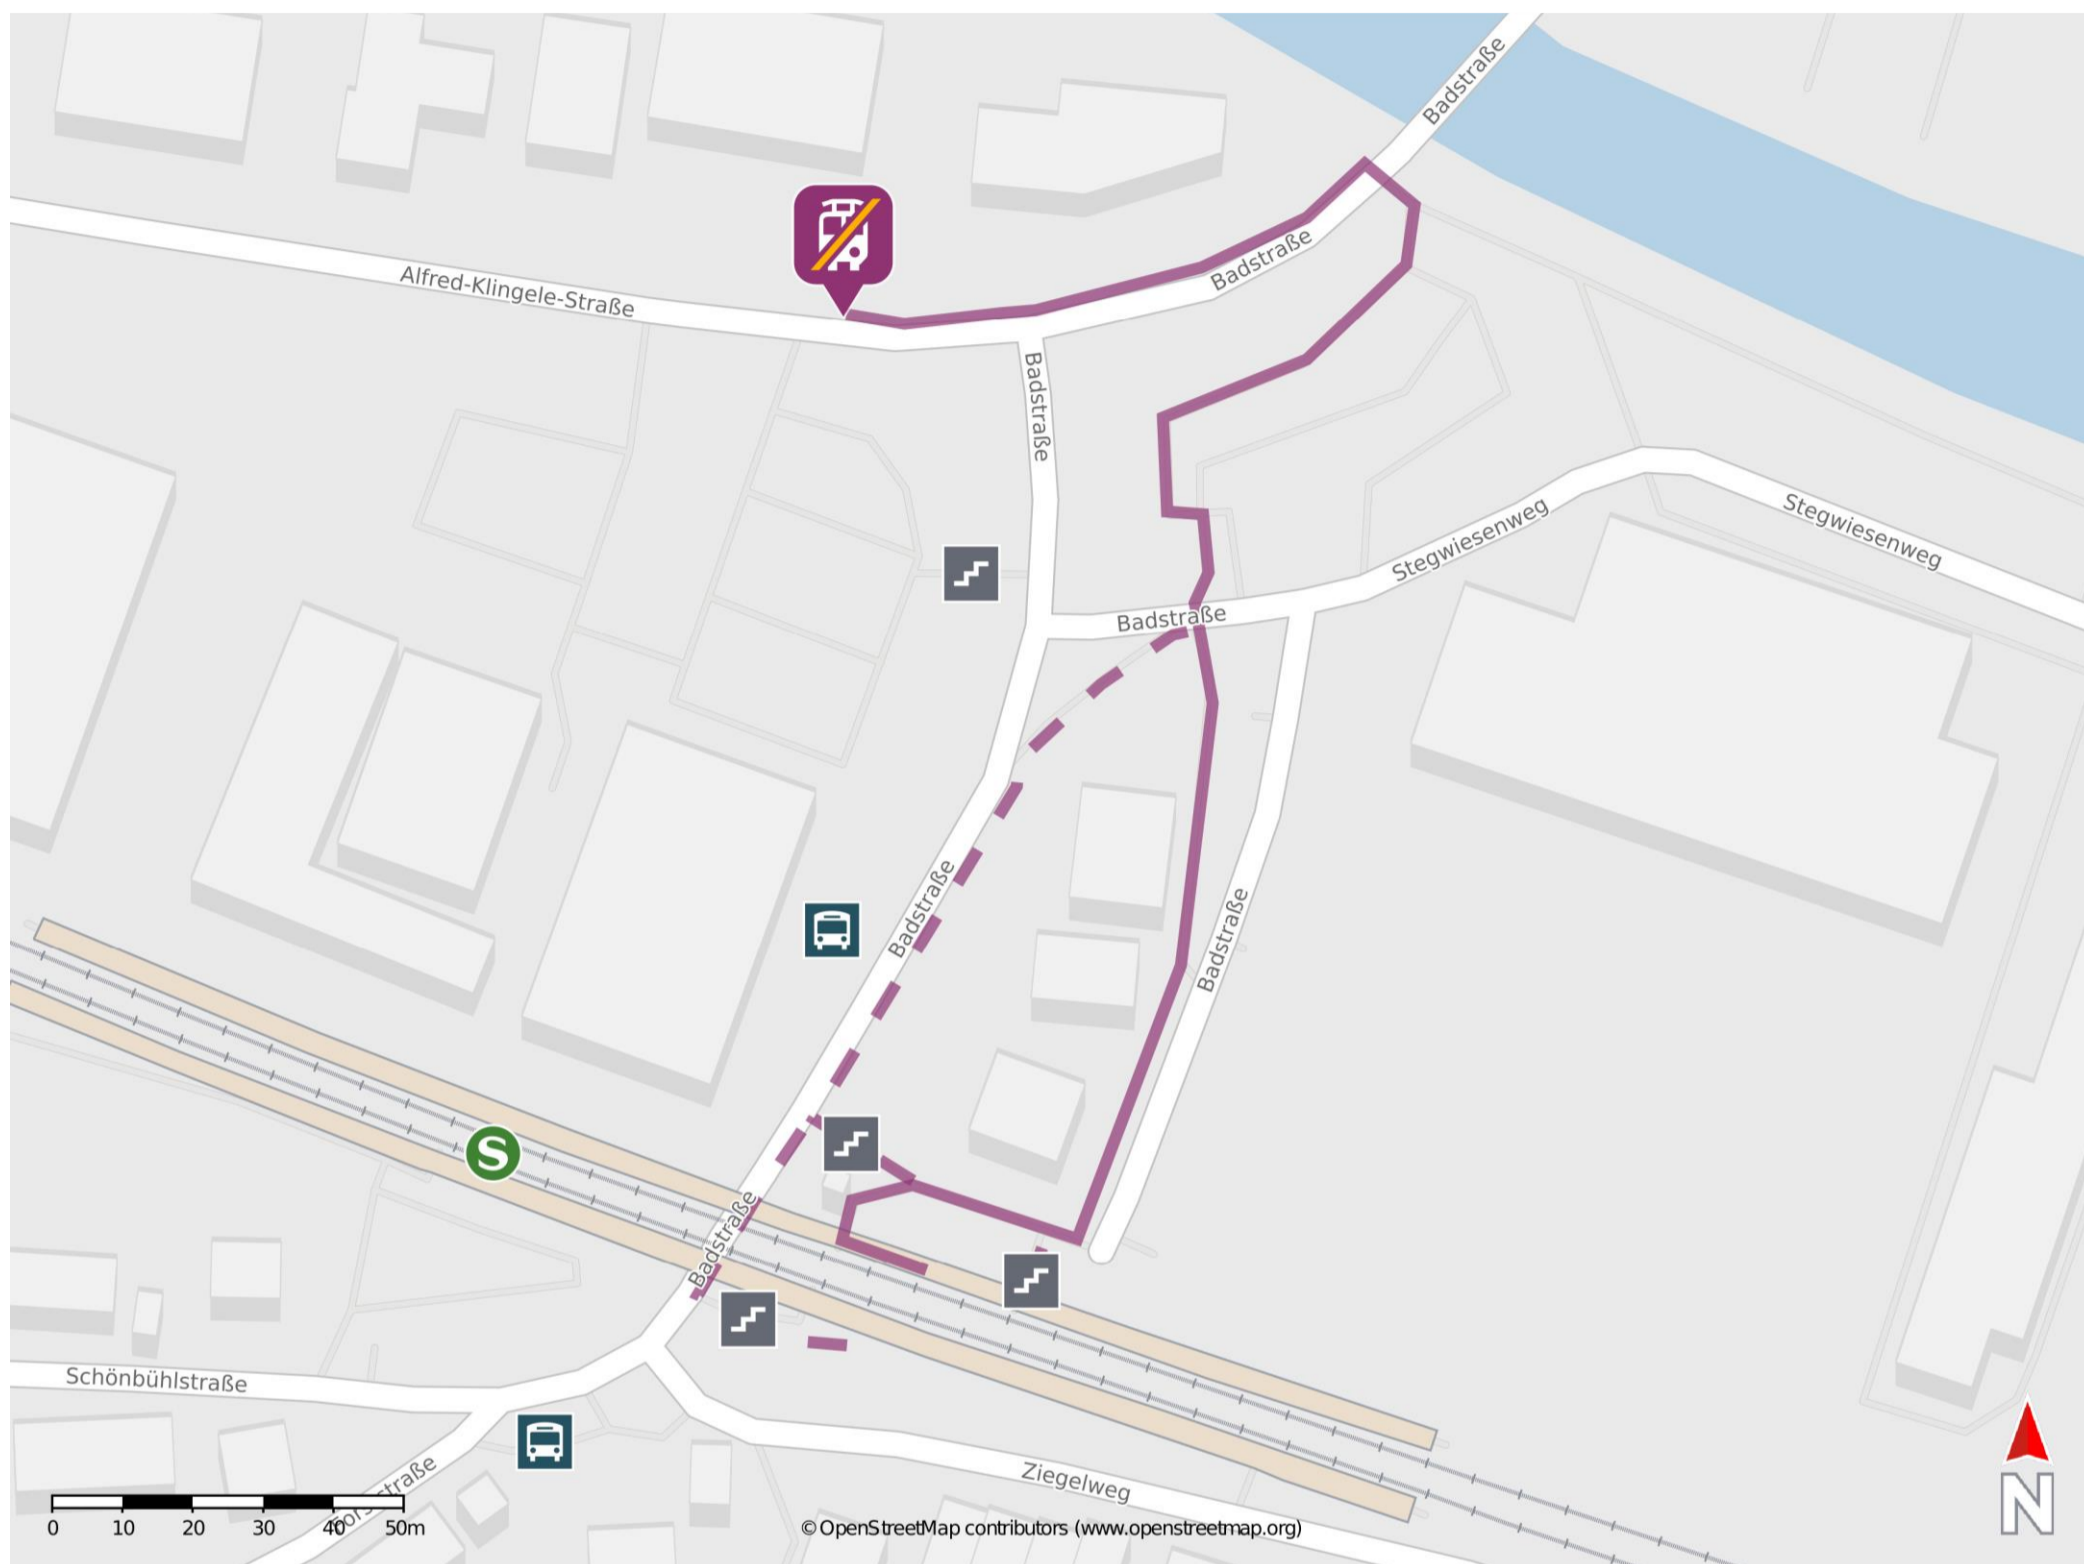

Umgebungsplan

Geradstetten

Wegbeschreibung Schienenersatzverkehr *

Verlassen Sie den Bahnsteig, ggf. über die Treppenanlage und begeben Sie sich an die Badstraße. Biegen Sie nach rechts bzw. links ab und folgen Sie dem Straßenverlauf der Badstraße über den Parkplatz bis zur Alfred-Klinge-Straße. Biegen Sie links in die Alfred-Klinge-Straße ab und folgen Sie der Straße bis zur Ersatzhaltestelle.

*Fahrradmitnahme im Schienenersatzverkehr nur begrenzt, teilweise gar nicht möglich. Bitte informieren Sie sich bei dem von Ihnen genutzten Eisenbahnverkehrsunternehmen. Im QR Code sind die Koordinaten der Ersatzhaltestelle hinterlegt.

— barrierefrei
- - nicht barrierefrei